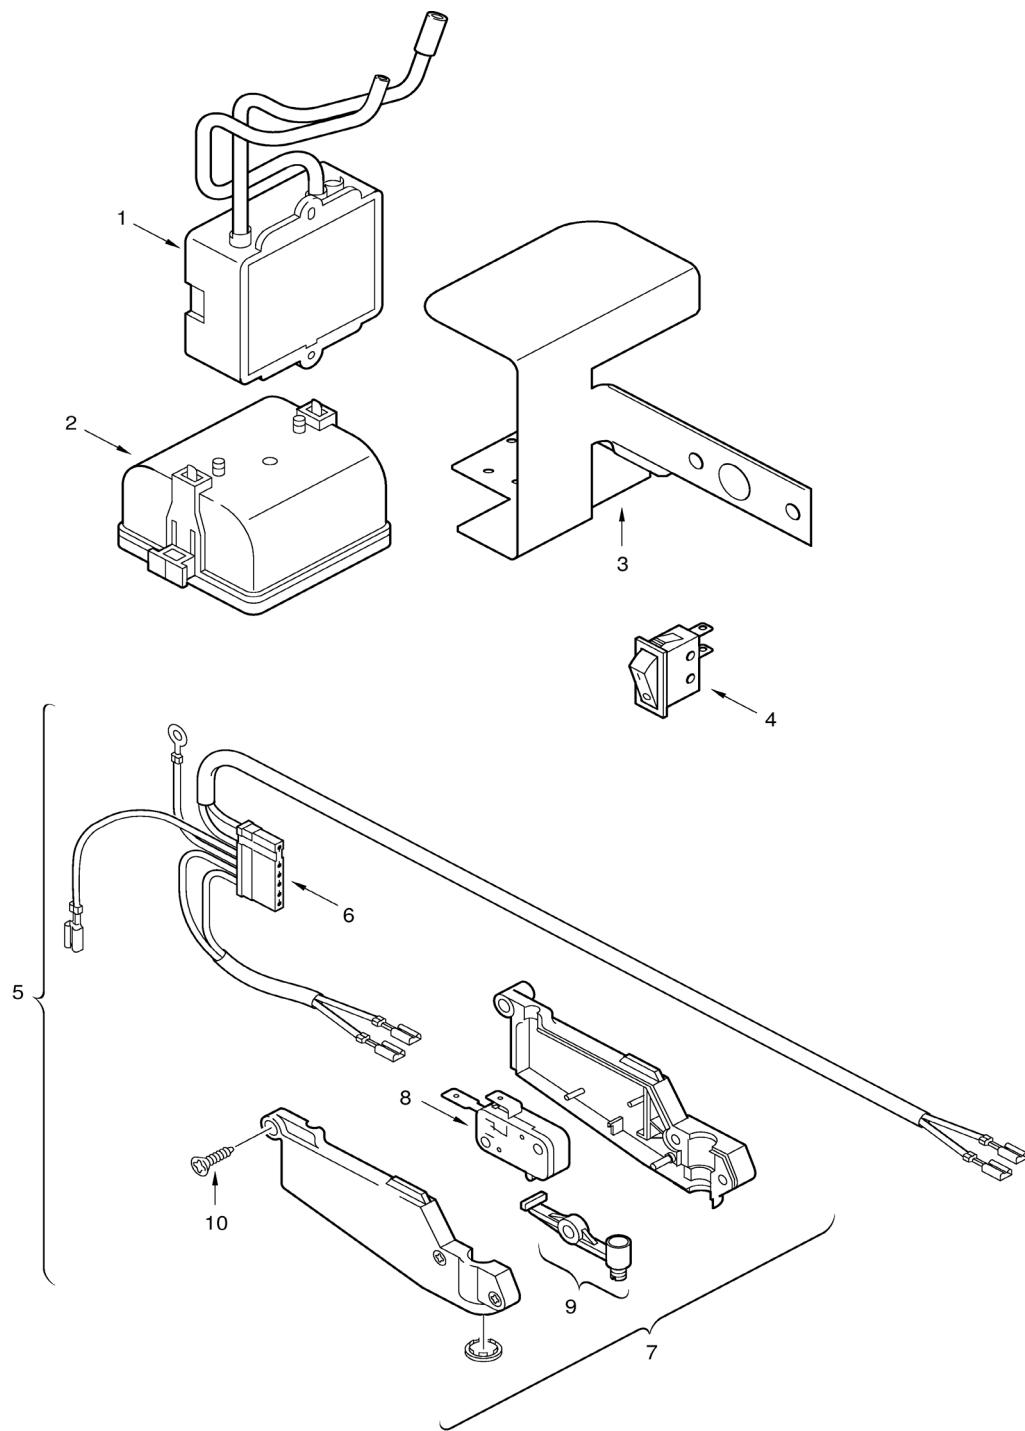

Aut. de água C/abast. Distância (Poli.)

PLUS 24200

5

Catálogo de peças de substituição

6720902275.AA.JF

Unidade de ignição

PLUS 24200

6