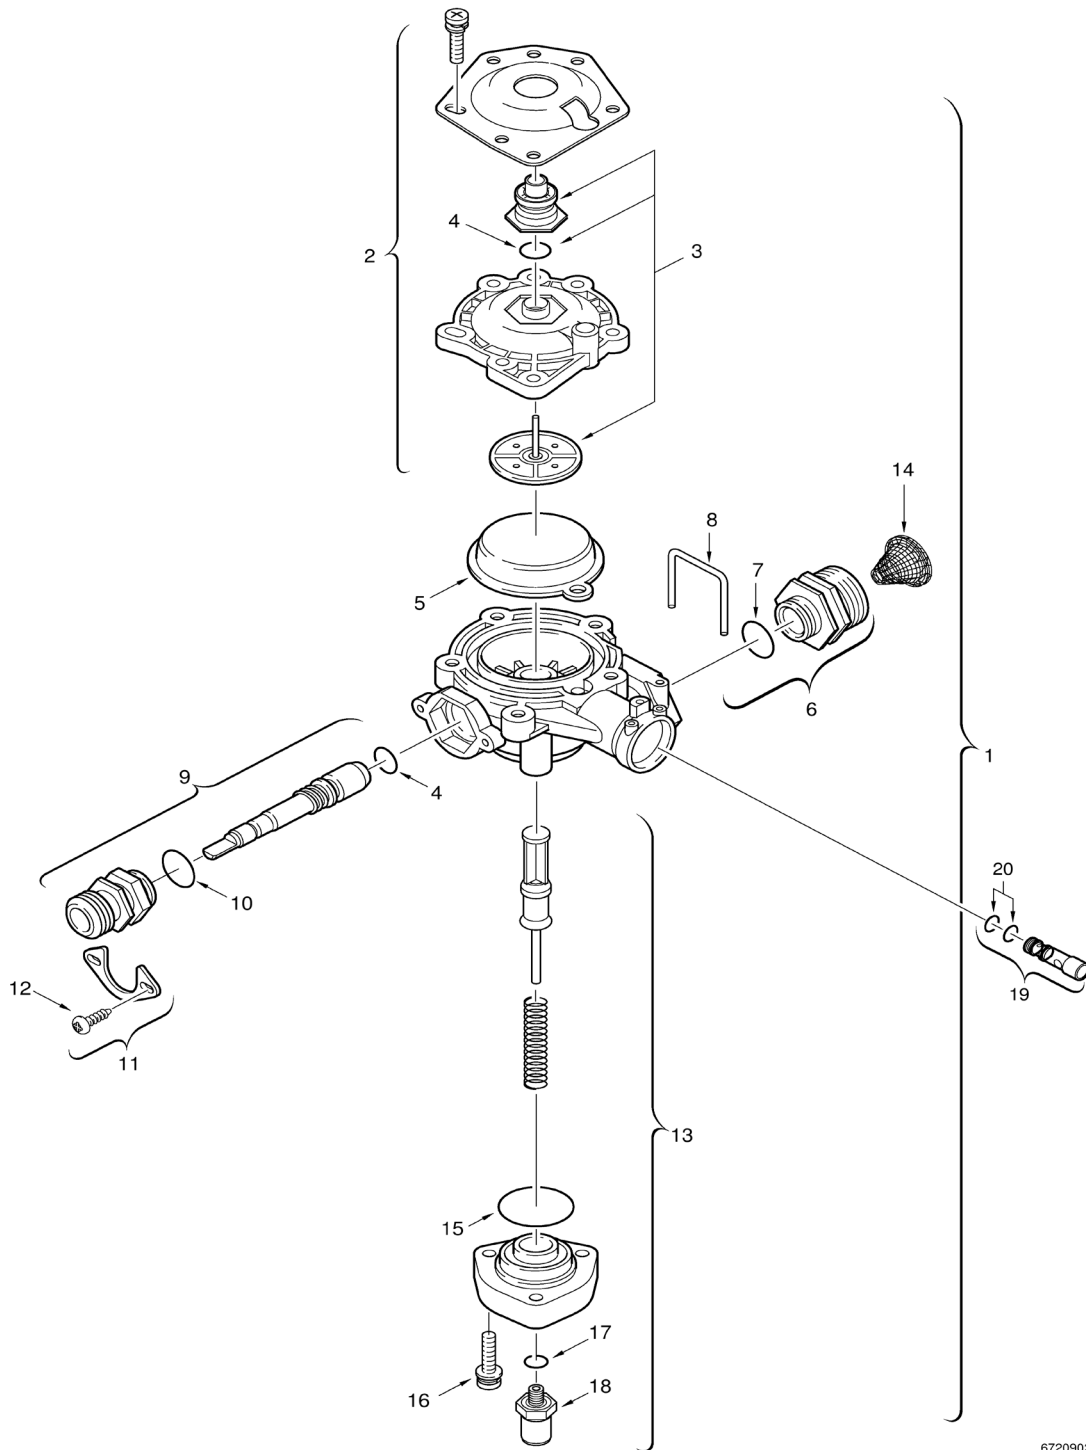

Catálogo de peças de substituição

6720902060.AA.JF

Aut. de água C/abast. Distância (Poli.)

PLUS 24200

5