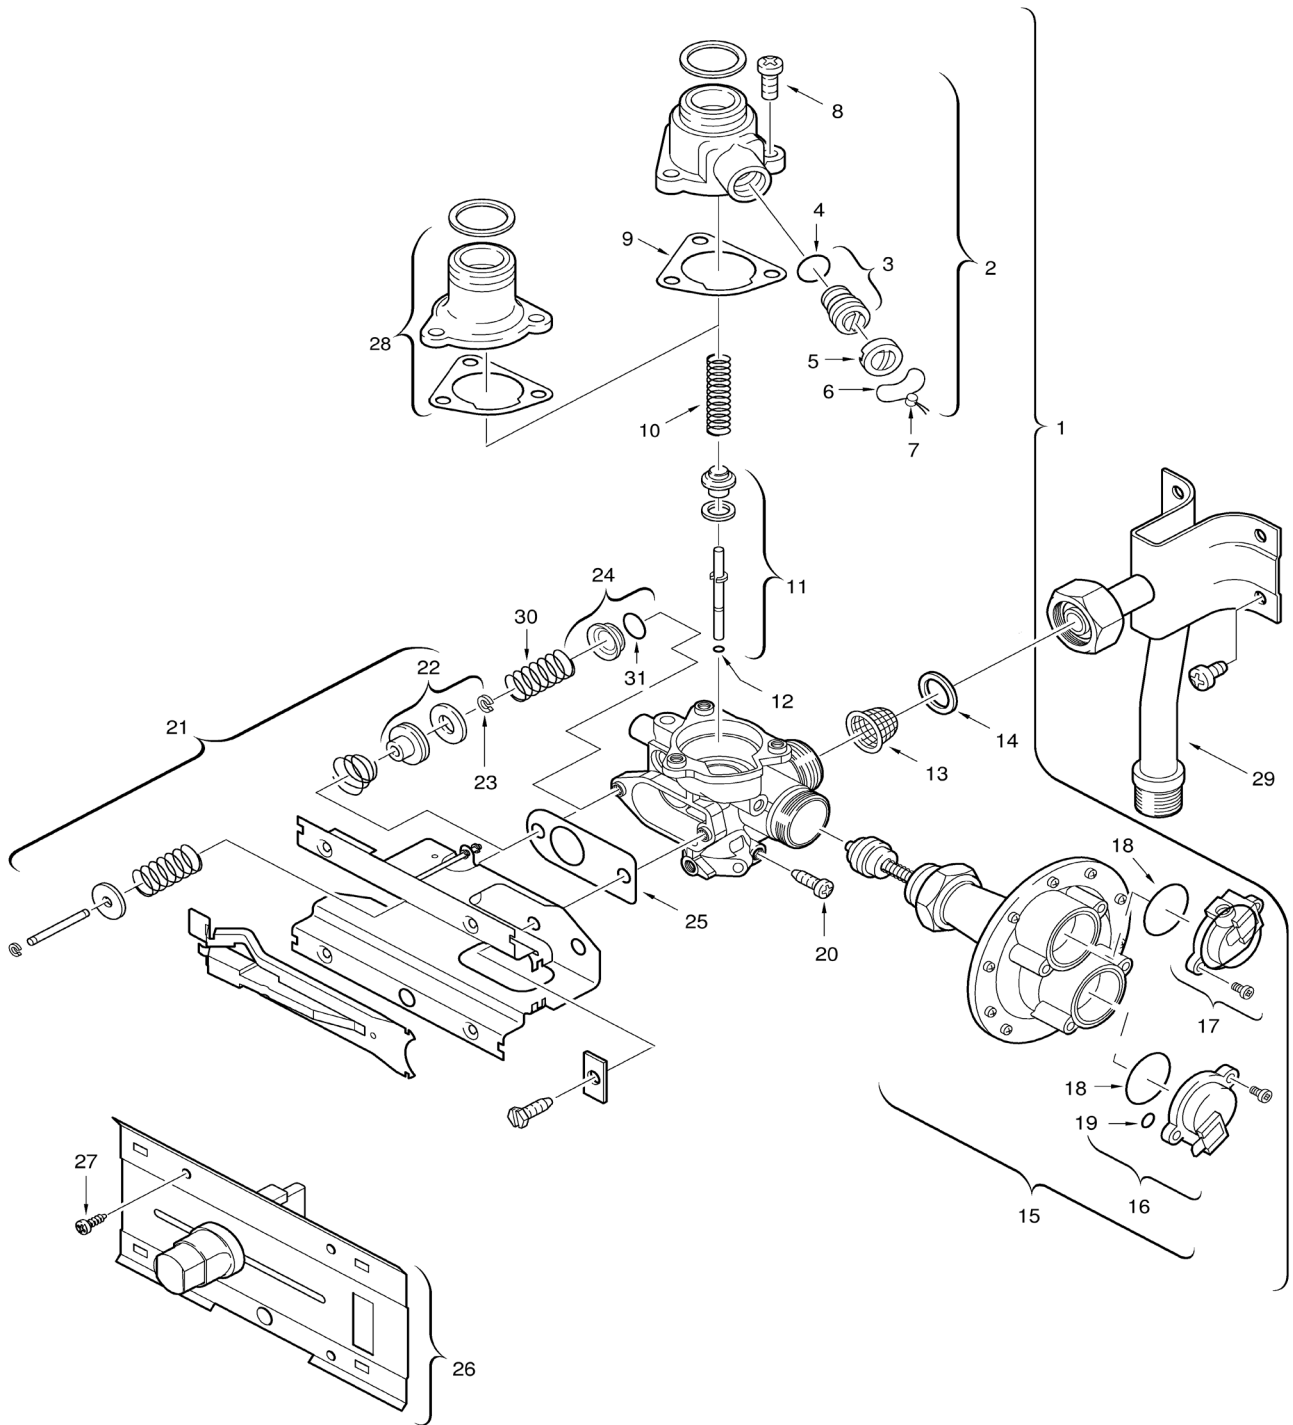

Catálogo de peças de substituição

6720902059.AA.JF

Automático de gás

PLUS 24200

4