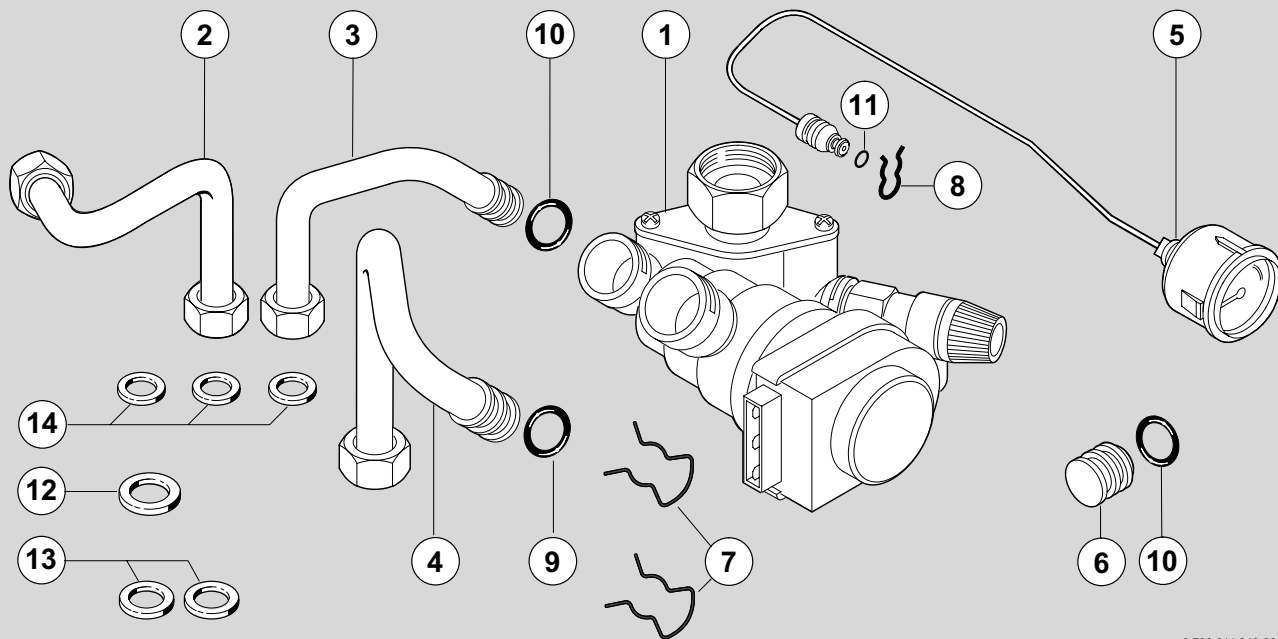

Nr. 905

Umbausatz ZE in ZSE

7719002184

6 720 611 040-00.1R

6 720 611 040 (02.04) Mu

BOSCH

JUNKERS

e.i.m. leblanc