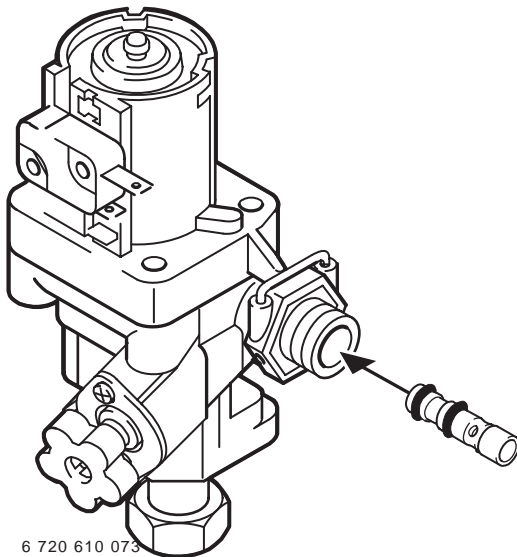

Wasserschalter 8 717 002 110

6 720 610 073 (99.02) Kr

6 720 610 073