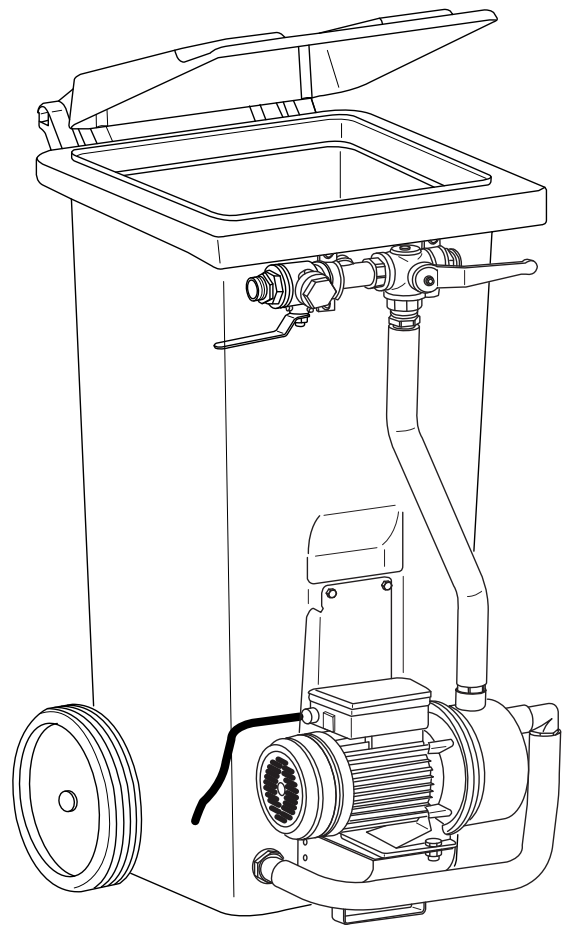

Zubehör WPS Accessories WPS

6720905237.AA/G

Buderus

Deutsch

Wichtige Hinweise

Ersatzteile dürfen nur von einem zugelassenen Installateur eingebaut werden!

Avvertenze importanti

Le parti di ricambio possono essere montate esclusivamente da personale qualificato ed in possesso dei requisiti tecnico-professionali!