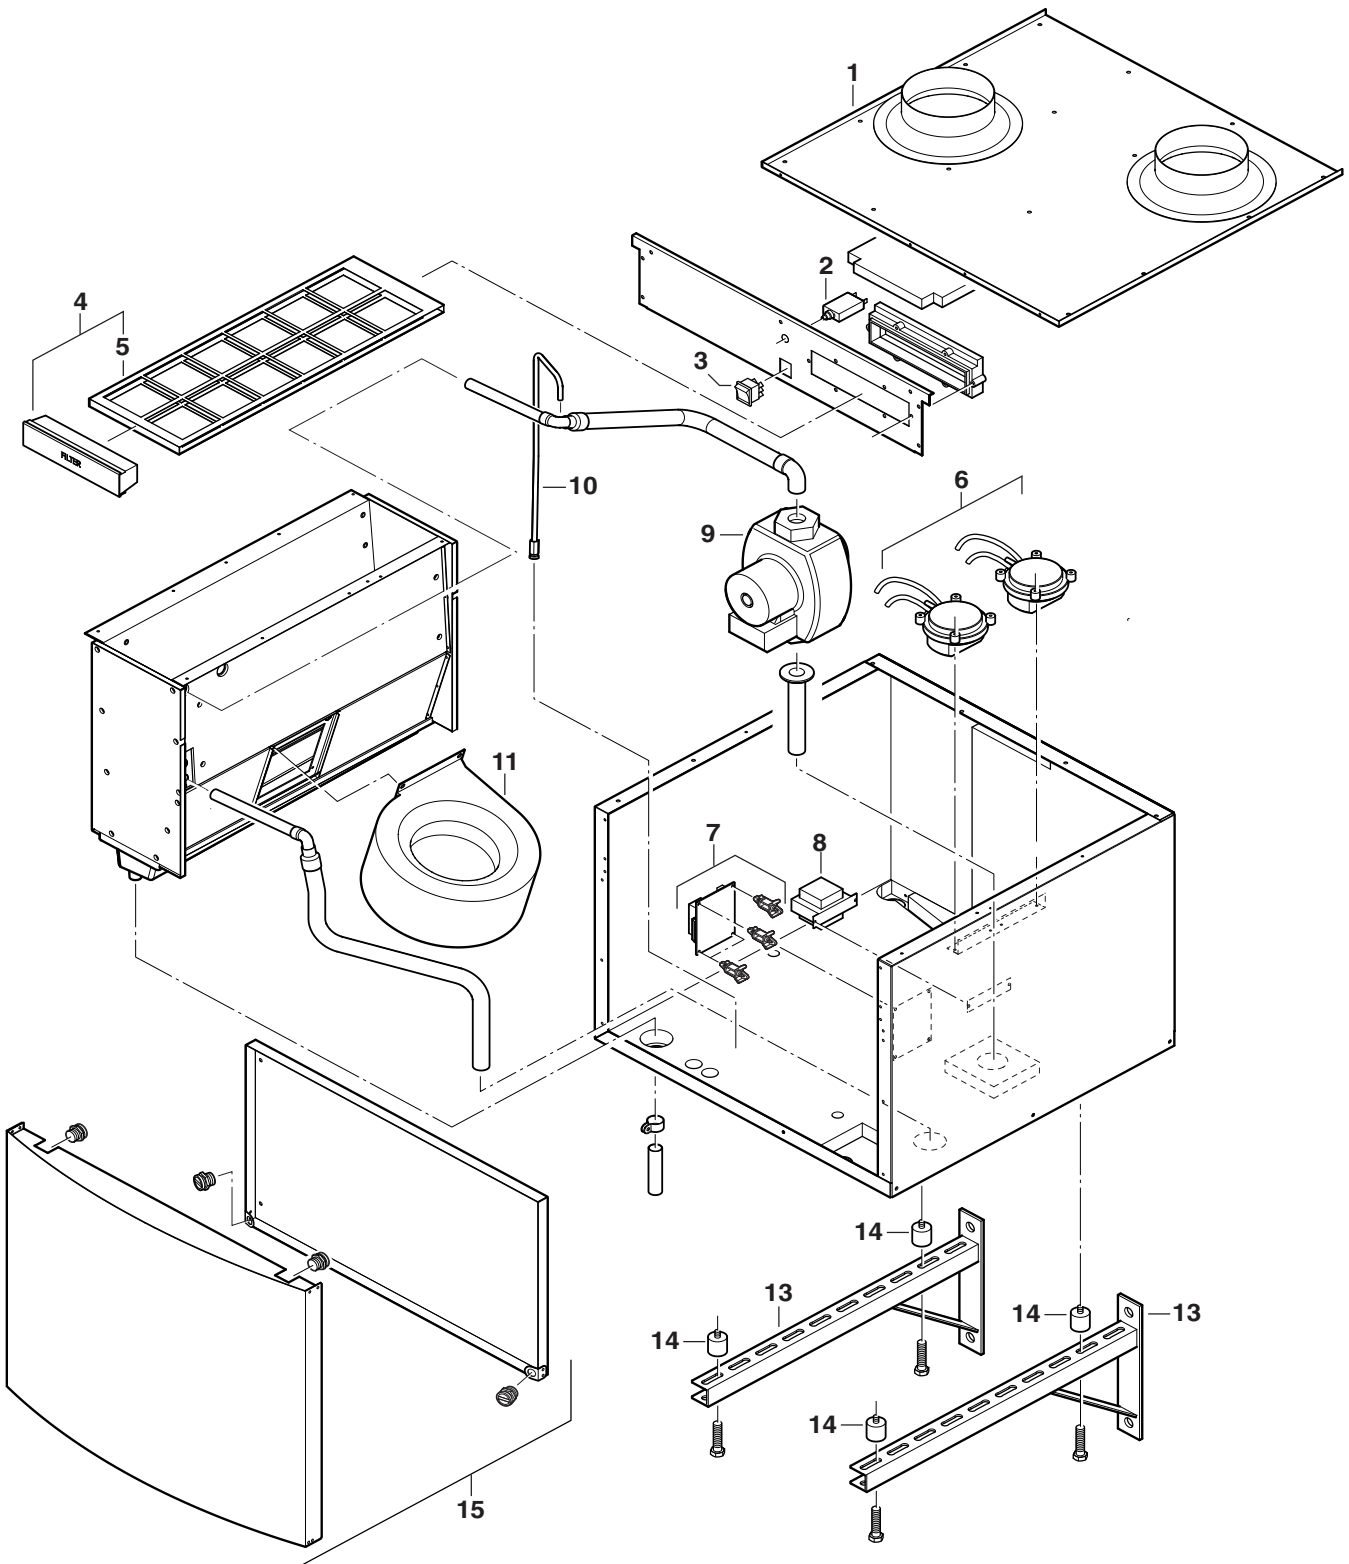

Ersatzteilliste
Spare parts list

Liste des pièces de rechange

6 720 904 268.ab.O

AK

7 748 000 054

Pos	Bezeichnung Description Dénomination	Bestell-Nr. Ordering no. N° d'ordine	Abluftkollektor AK																Bemerkungen Remarks Remarques
1	Anschlussplatte	8 718 005 852 0	■																
2	Sicherung 10A	8 744 503 025 0	■																
3	Schalter	8 717 200 065 0	■																
4	Halterung	8 715 407 297 0	■																
5	Filter	8 710 507 040 0	■																
6	Druckschalter	8 717 200 064 0	■																
7	Leiterplatte	8 718 300 099 0	■																
8	Transformator	8 747 201 333 0	■																
9	RS25/6Sole	7 719 002 438	■																
10	Ventil	8 713 304 026 0	■																
11	Gebälse	8 717 204 454 0	■																
13	Träger	8 718 005 853 0	■																
14	Gummipuffer (10x)	8 710 506 253 0	■																
15	Vorderwand	8 715 402 470 0	■																
AK		7 748 000 054																	