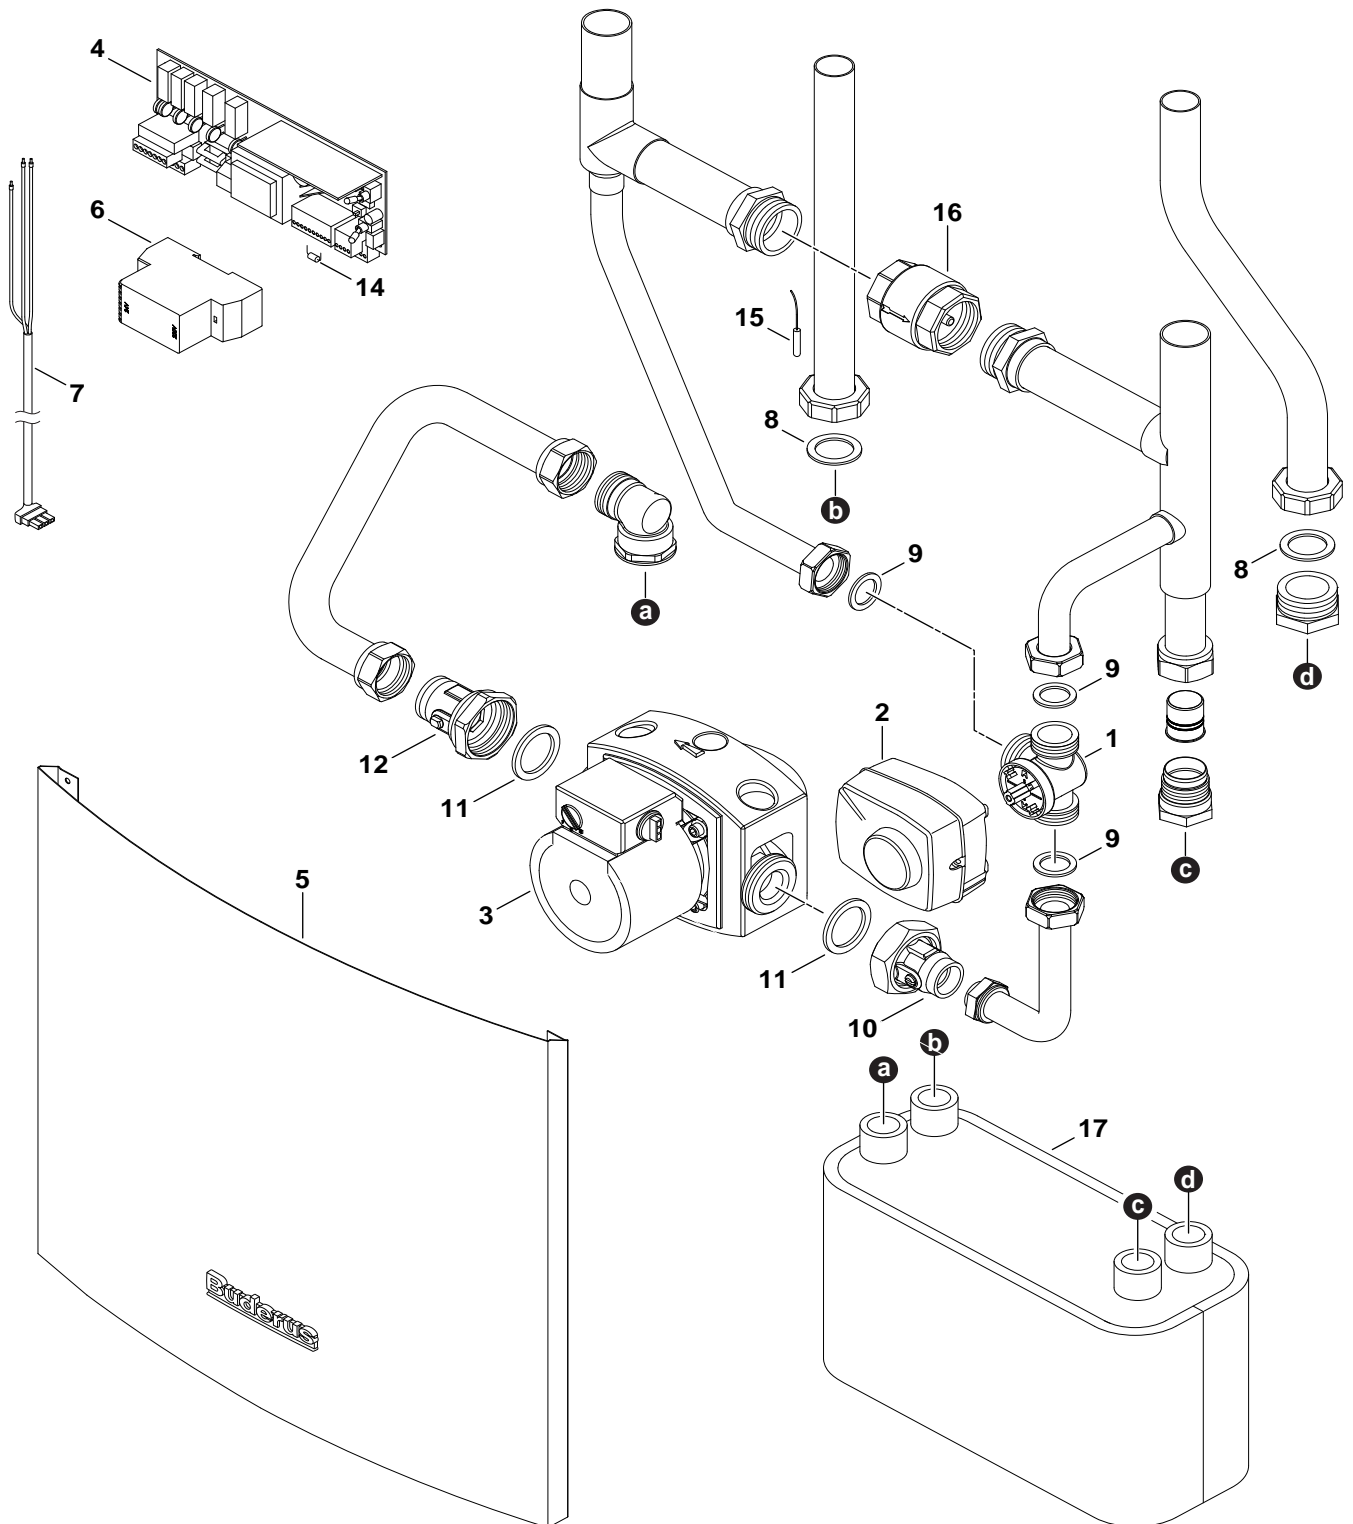

Ersatzteilliste
Spare parts list

Liste des pièces de rechange

6720905219.AA/G

PKS

7 748 000 021