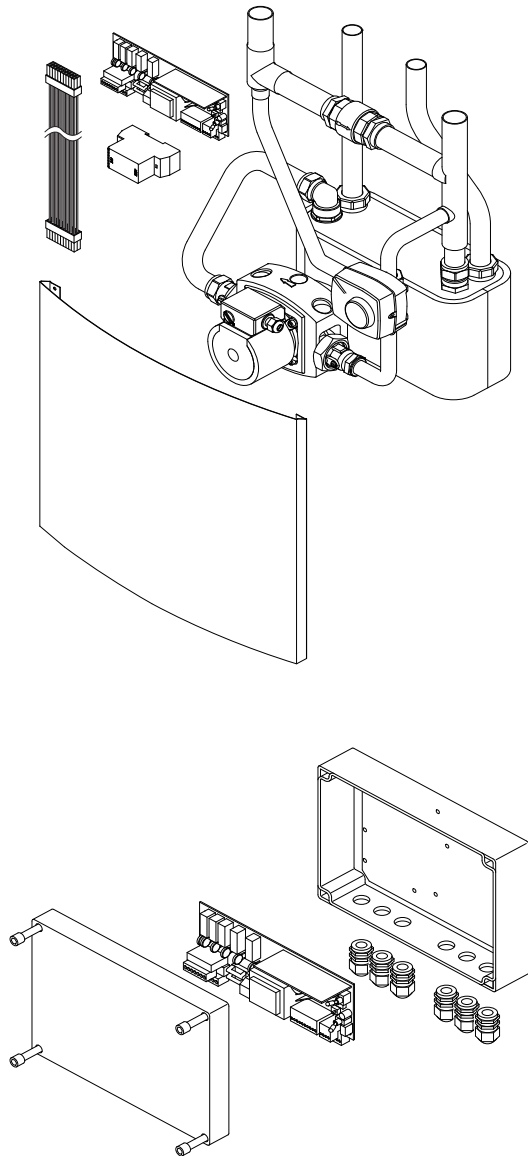

Zubehör WPS Accessories WPS

6720905237.AA/G

Buderus

Deutsch

Wichtige Hinweise

Ersatzteile dürfen nur von einem zugelassenen Installateur eingebaut werden!

Avvertenze importanti

Le parti di ricambio possono essere montate esclusivamente da personale qualificato ed in possesso dei requisiti tecnico-professionali!

Ersatzteilliste
Spare parts list

Liste des pièces de rechange

6 720 904 268.ab.O

AK

7 748 000 054

Pos	Bezeichnung Description Dénomination	Bestell-Nr. Ordering no. N° d'ordine	Abluftkollektor AK																Bemerkungen Remarks Remarques
1	Anschlussplatte	8 718 005 852 0	■																
2	Sicherung 10A	8 744 503 025 0	■																
3	Schalter	8 717 200 065 0	■																
4	Halterung	8 715 407 297 0	■																
5	Filter	8 710 507 040 0	■																
6	Druckschalter	8 717 200 064 0	■																
7	Leiterplatte	8 718 300 099 0	■																
8	Transformator	8 747 201 333 0	■																
9	RS25/6Sole	7 719 002 438	■																
10	Ventil	8 713 304 026 0	■																
11	Gebälse	8 717 204 454 0	■																
13	Träger	8 718 005 853 0	■																
14	Gummipuffer (10x)	8 710 506 253 0	■																
15	Vorderwand	8 715 402 470 0	■																
AK		7 748 000 054																	