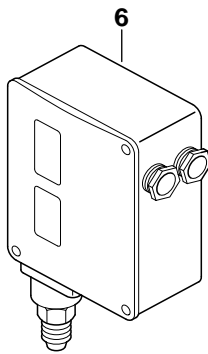

Ersatzteilliste
Spare parts list

Liste des pièces de rechange

6720905096.AA/G

WWS220	7 748 000 111
WWS330	7 748 000 112
WWS430	7 748 000 113
WWS520	7 748 000 114
WWS600	7 748 000 115