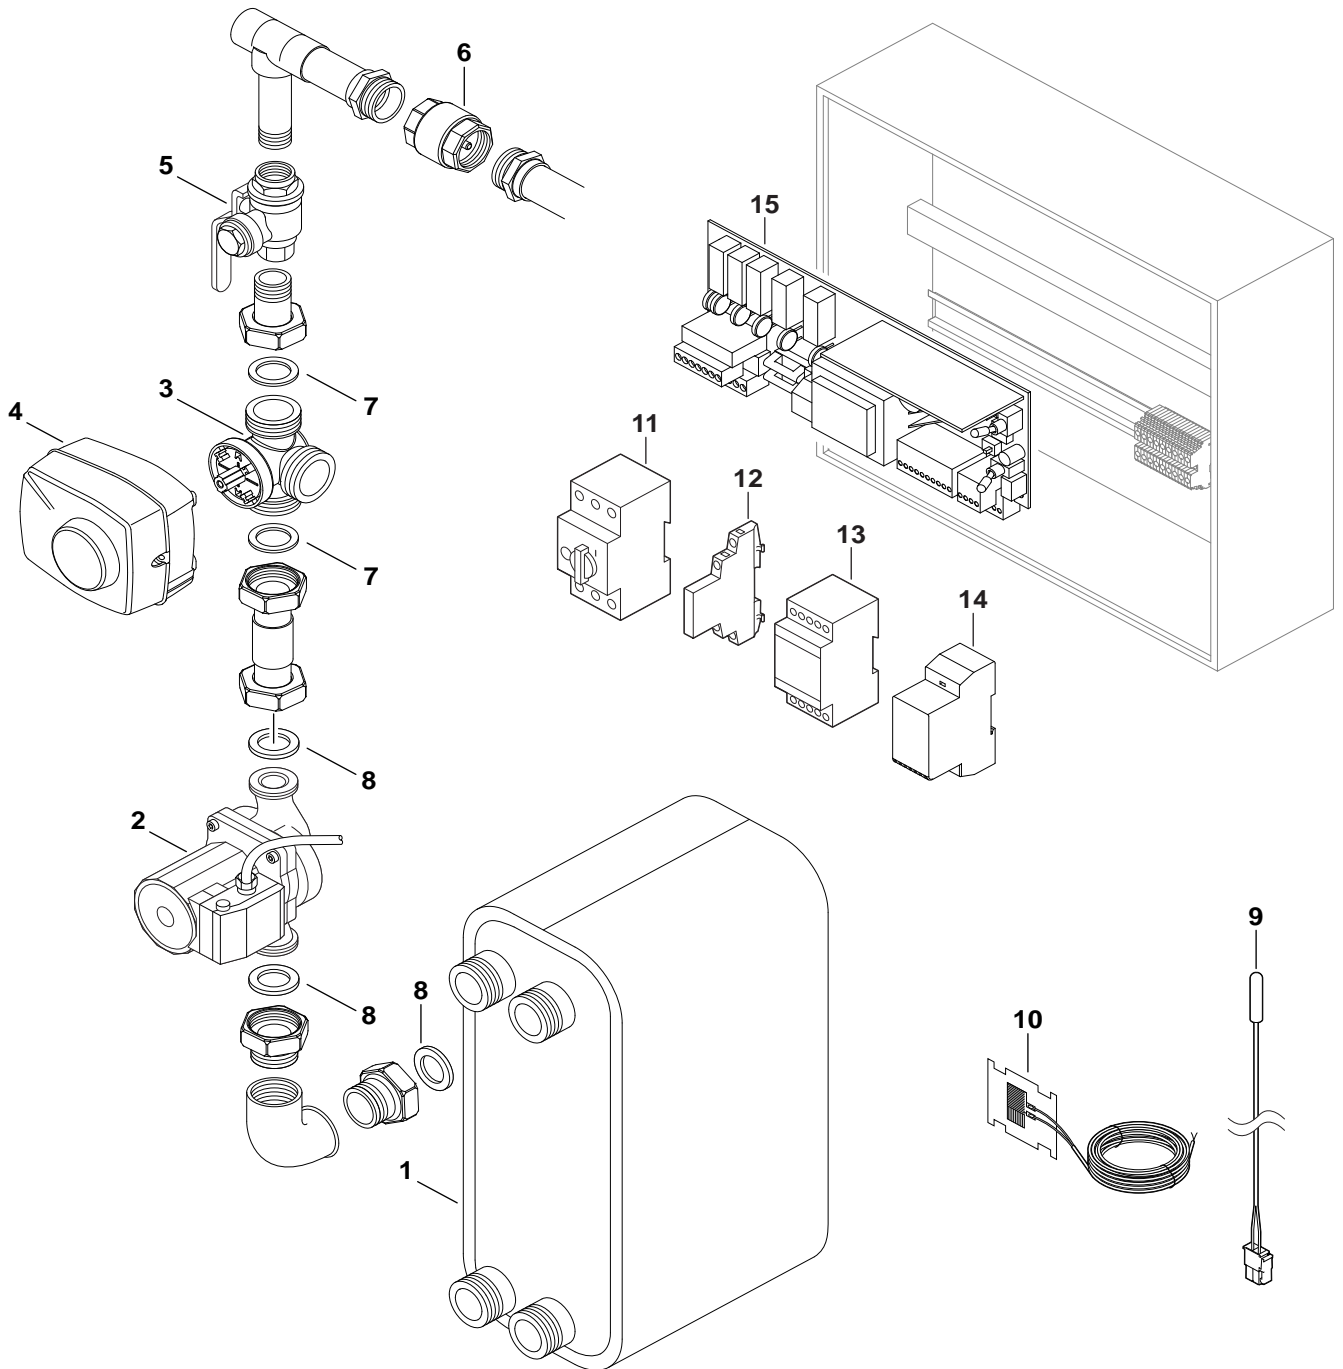

Ersatzteilliste
Spare parts list

Liste des pièces de rechange

6720905627.AA/G

PKSET33	7 748 000 109
PKSET60	7 748 000 110