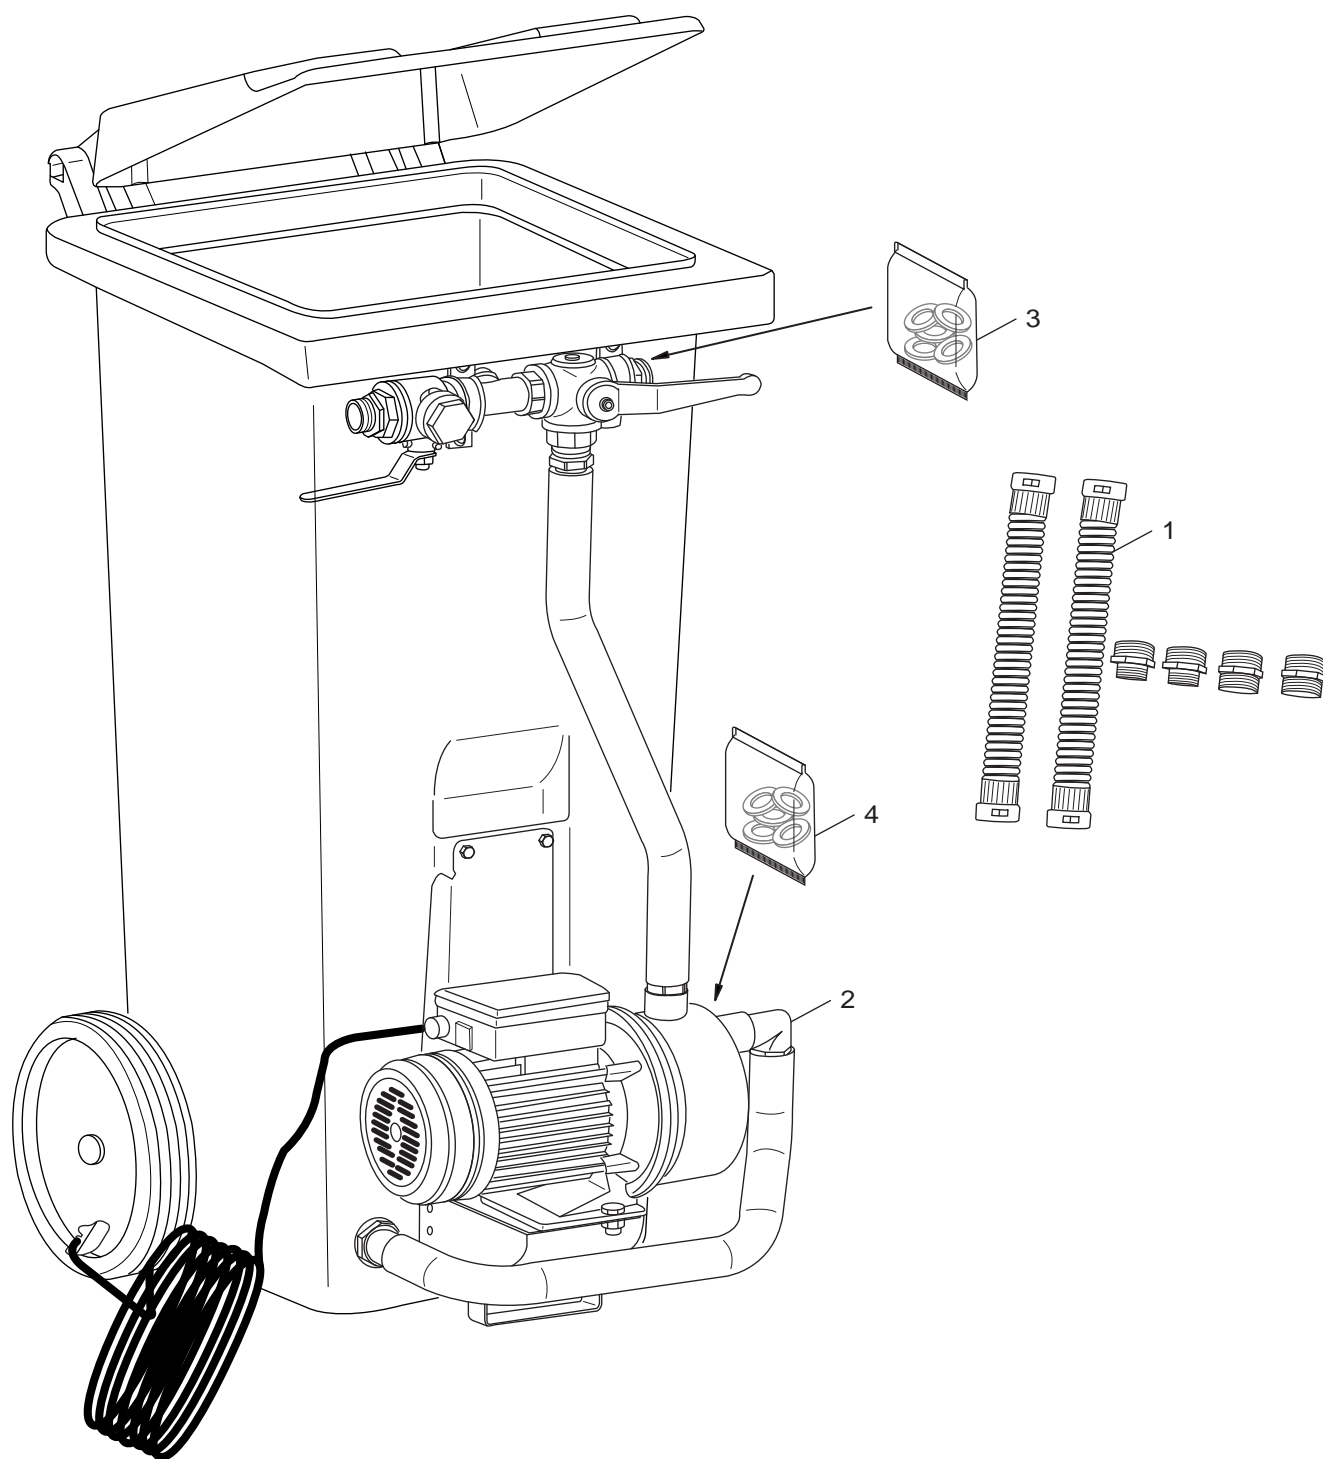

Ersatzteilliste
Spare parts list

Liste des pièces de rechange

6720905121.aa.RS-Befüllstation

SBS-WP

7 748 000 020