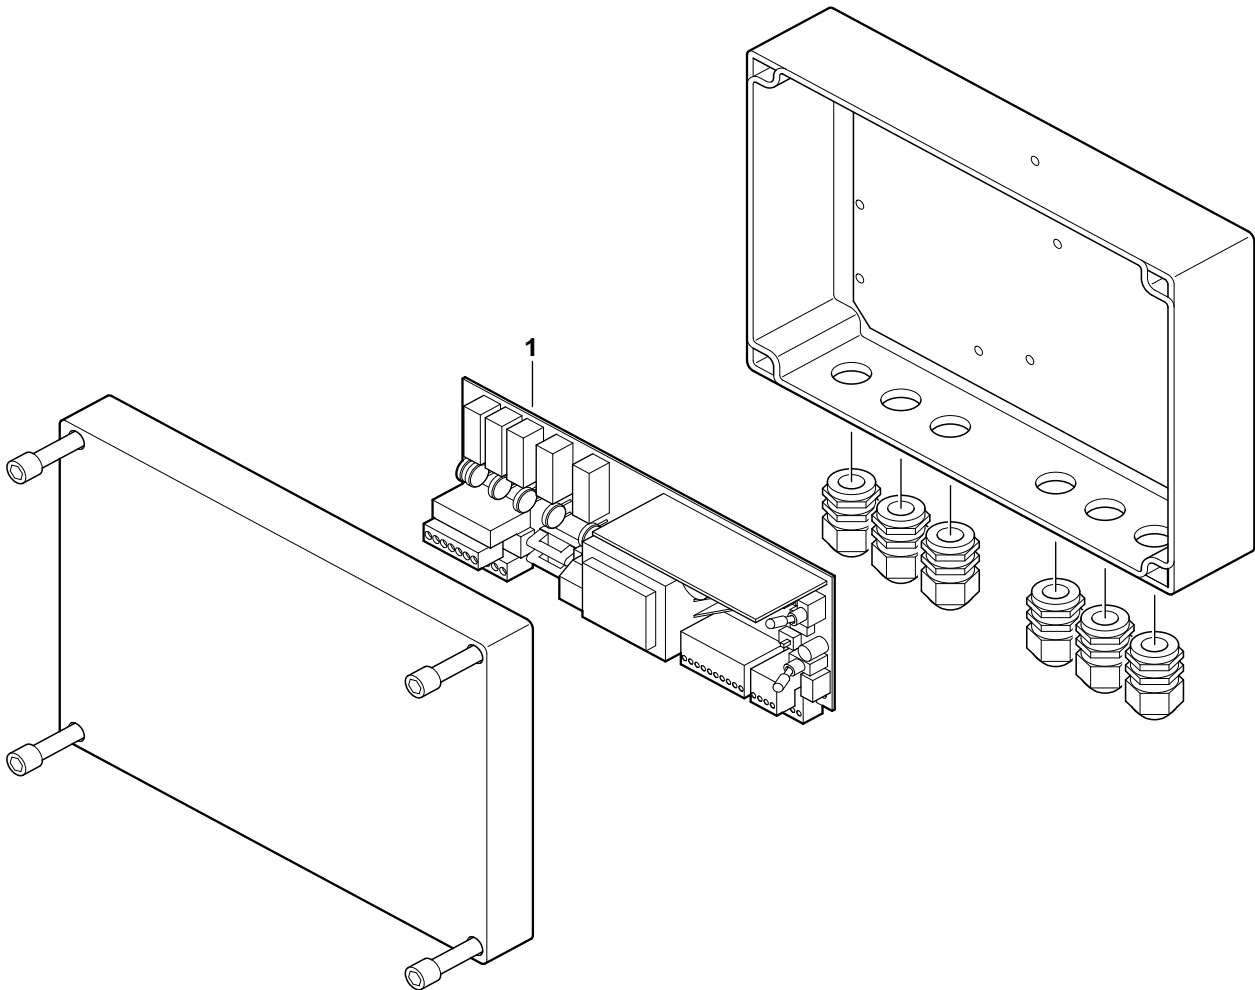

Ersatzteilliste
Spare parts list

Liste des pièces de rechange

6 720 904 268.ab.O

AK

7 748 000 054

Pos	Bezeichnung Description Dénomination	Bestell-Nr. Ordering no. N° d'ordine	Abluftkollektor AK																Bemerkungen Remarks Remarques
1	Anschlussplatte	8 718 005 852 0	■																
2	Sicherung 10A	8 744 503 025 0	■																
3	Schalter	8 717 200 065 0	■																
4	Halterung	8 715 407 297 0	■																
5	Filter	8 710 507 040 0	■																
6	Druckschalter	8 717 200 064 0	■																
7	Leiterplatte	8 718 300 099 0	■																
8	Transformator	8 747 201 333 0	■																
9	RS25/6Sole	7 719 002 438	■																
10	Ventil	8 713 304 026 0	■																
11	Gebälse	8 717 204 454 0	■																
13	Träger	8 718 005 853 0	■																
14	Gummipuffer (10x)	8 710 506 253 0	■																
15	Vorderwand	8 715 402 470 0	■																
AK		7 748 000 054																	