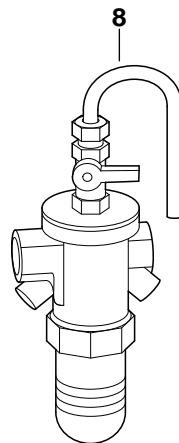

Ersatzteilliste
Spare parts list

Liste des pièces de rechange

6720905096.AA/G

WWS220	7 748 000 111
WWS330	7 748 000 112
WWS430	7 748 000 113
WWS520	7 748 000 114
WWS600	7 748 000 115