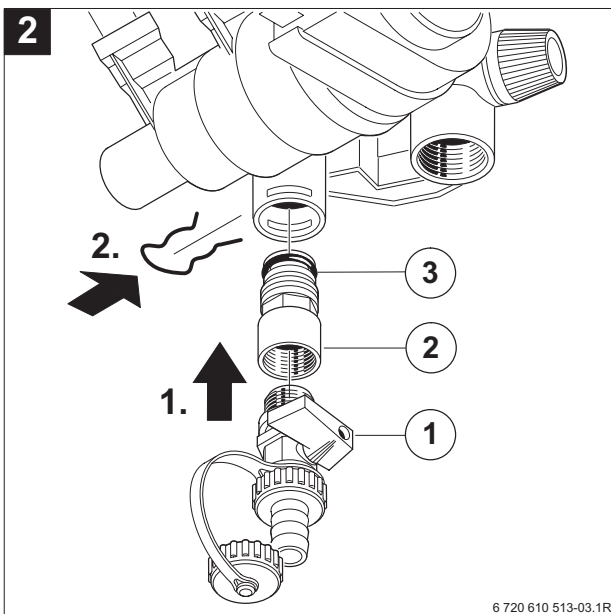

# Nr. 845

7 719 002 007

6 720 610 513-00.1R

6 720 610 513 (00.12) Ka

**BOSCH**

**JUNKERS**

**e.l.m. leblanc**

**WORCESTER**

**Vulcano**

6 720 610 513-01.1R

6 720 610 513-02.1R

6 720 610 513-03.1R

Robert Bosch GmbH  
Thermotechnik Division  
P.O. Box 1309  
D-73243 Wernau / Germany

[www.thermotechnik.com](http://www.thermotechnik.com)