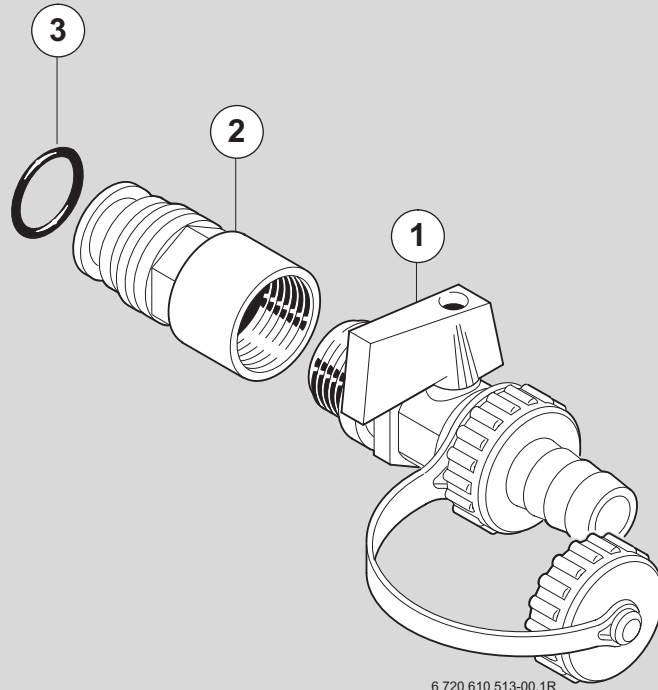

# Nr. 845

7 719 002 007

6 720 610 513-00.1R

6 720 610 513 (00.12) Ka

**BOSCH**

**JUNKERS**

**e.l.m. leblanc**

**WORCESTER**

**Vulcano**

6 720 610 513-01.1R

6 720 610 513-02.1R

6 720 610 513-03.1R

Robert Bosch GmbH  
Thermotechnik Division  
P.O. Box 1309  
D-73243 Wernau / Germany

[www.thermotechnik.com](http://www.thermotechnik.com)