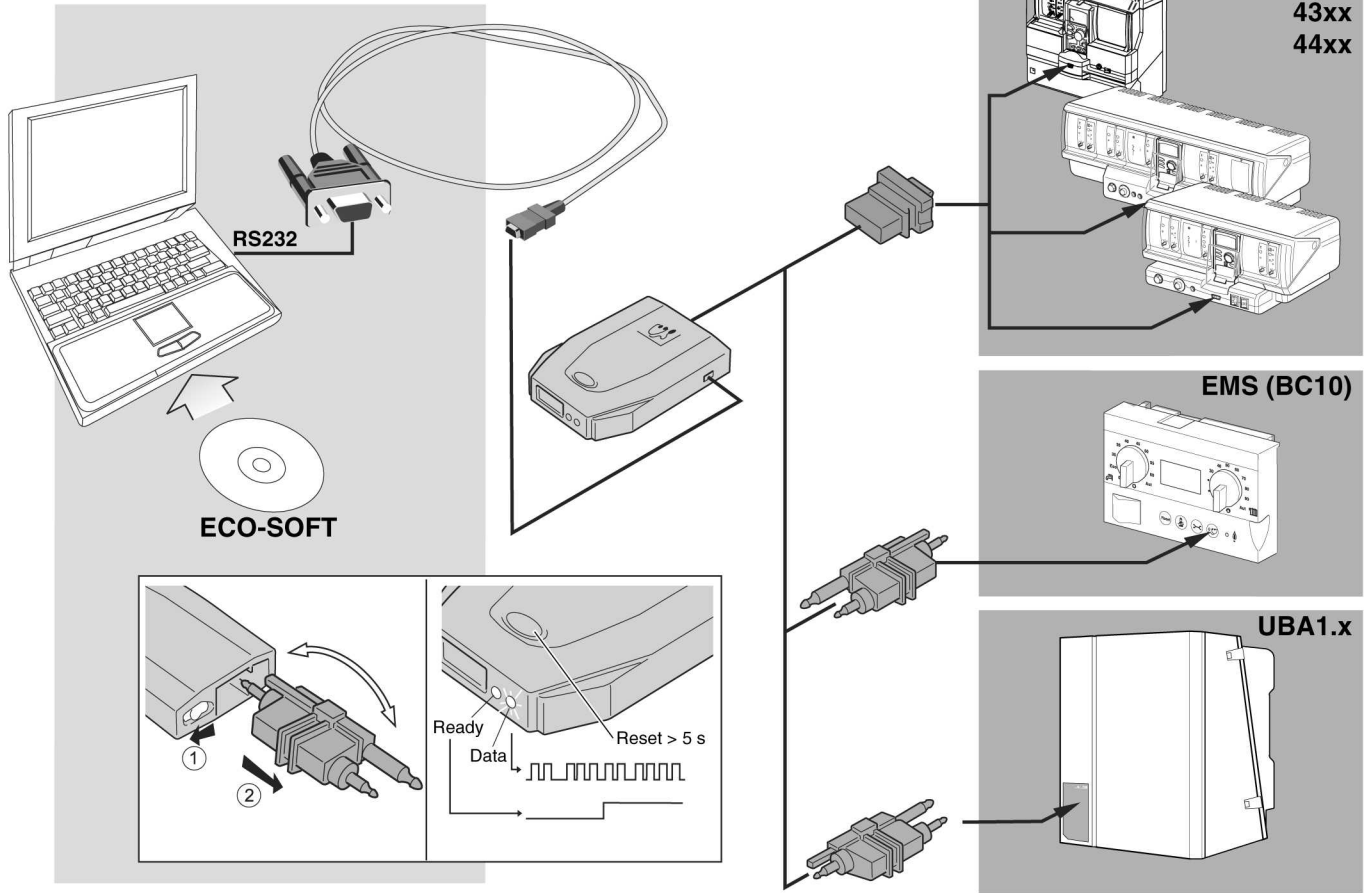

## Service Key TOP 2.0

6302 2937 – 03/2003