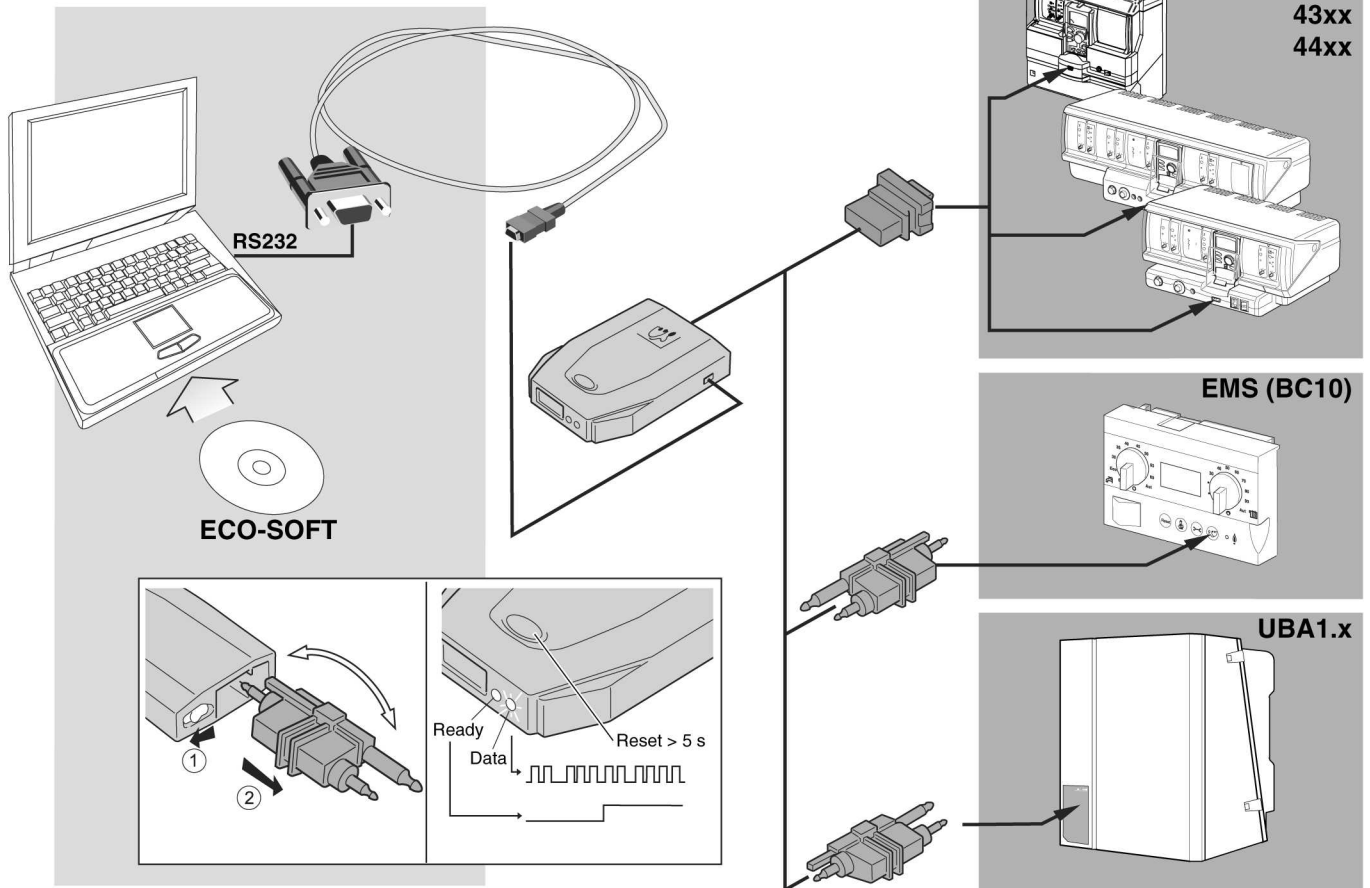

## Service Key TOP 2.0

6302 2937 – 03/2003