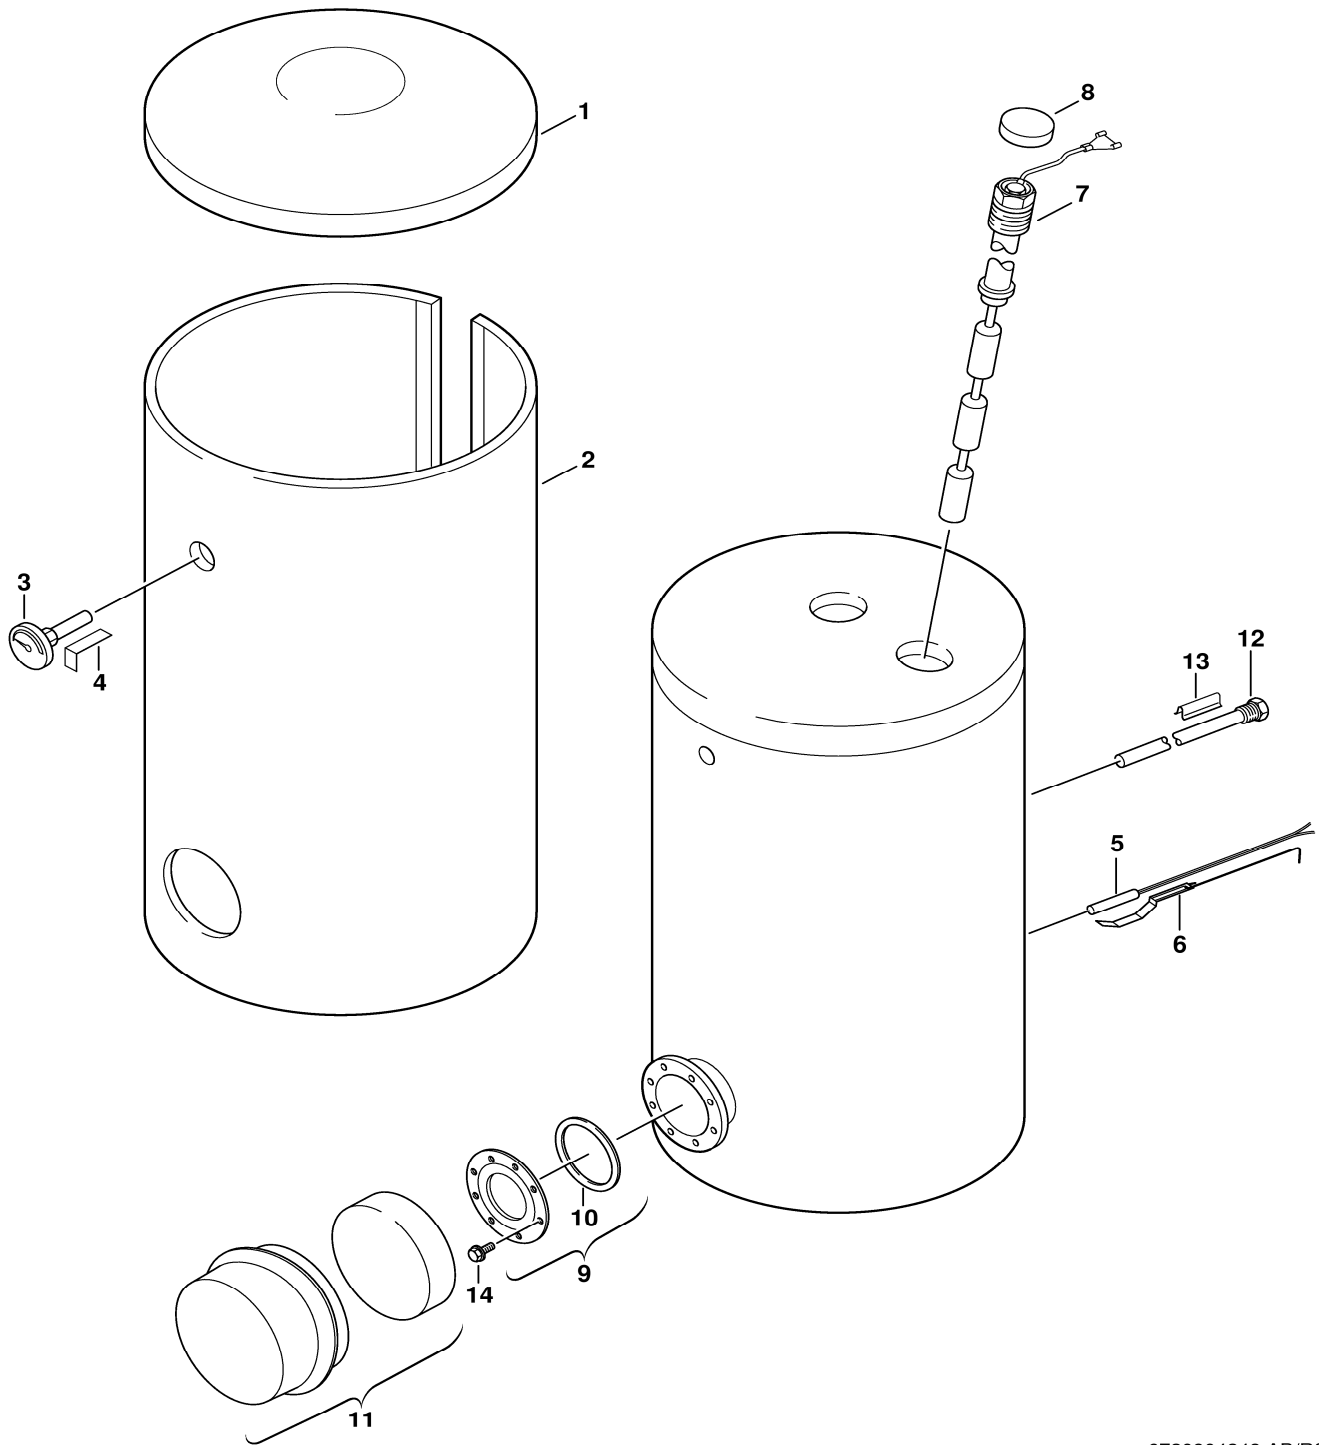

SW 290/370/40/40 -1/-1S5800

6720905328.AB/G

Ersatzteilliste
Spare parts list

Liste des pièces de rechange
Lista parti di ricambio

Onderdelenlijst
Lista de repuestos

6720904248.AB/RS

Speicher 290 - 400
Storage tank 290 - 400
Ballon 290 - 400
Bollitore 290 - 400
Voorraadvat 290 - 400
Acumulador 290 - 400

SW 290/370/40/40 -1/-1S5800

1

Bosch Thermotechnik GmbH
Junkersstr. 20-24
D-73249 Wernau / Germany