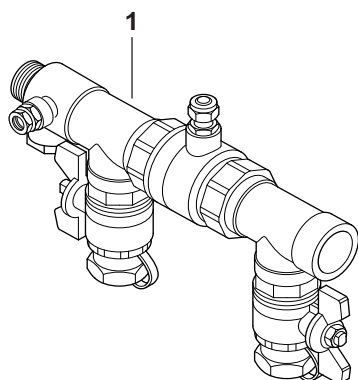

Ersatzteilliste

6720905377.AA/G

Ersatzteile für Zubehör 22-60

WPS22-60

4