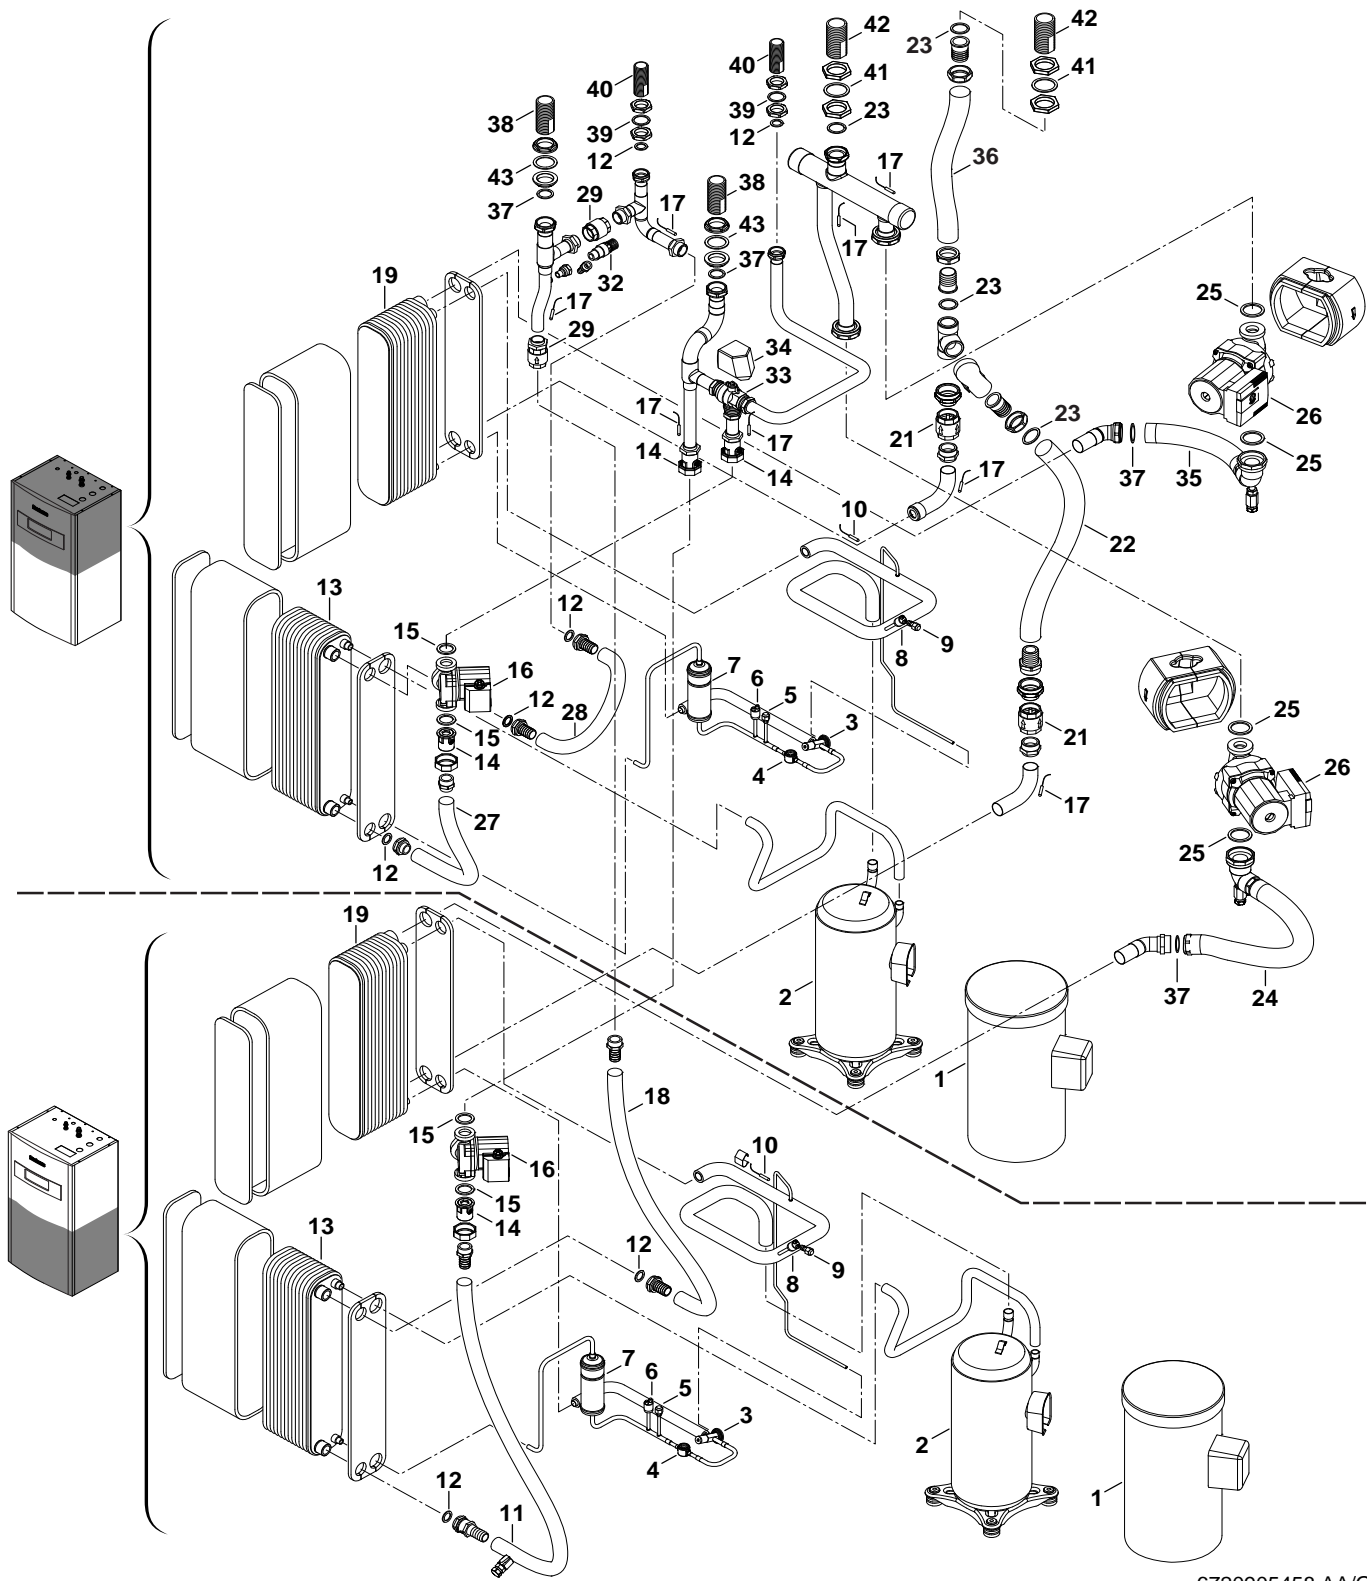

Ersatzteilliste

6720905458.AA/G

2
A

Wärmeblock

WPS22-60