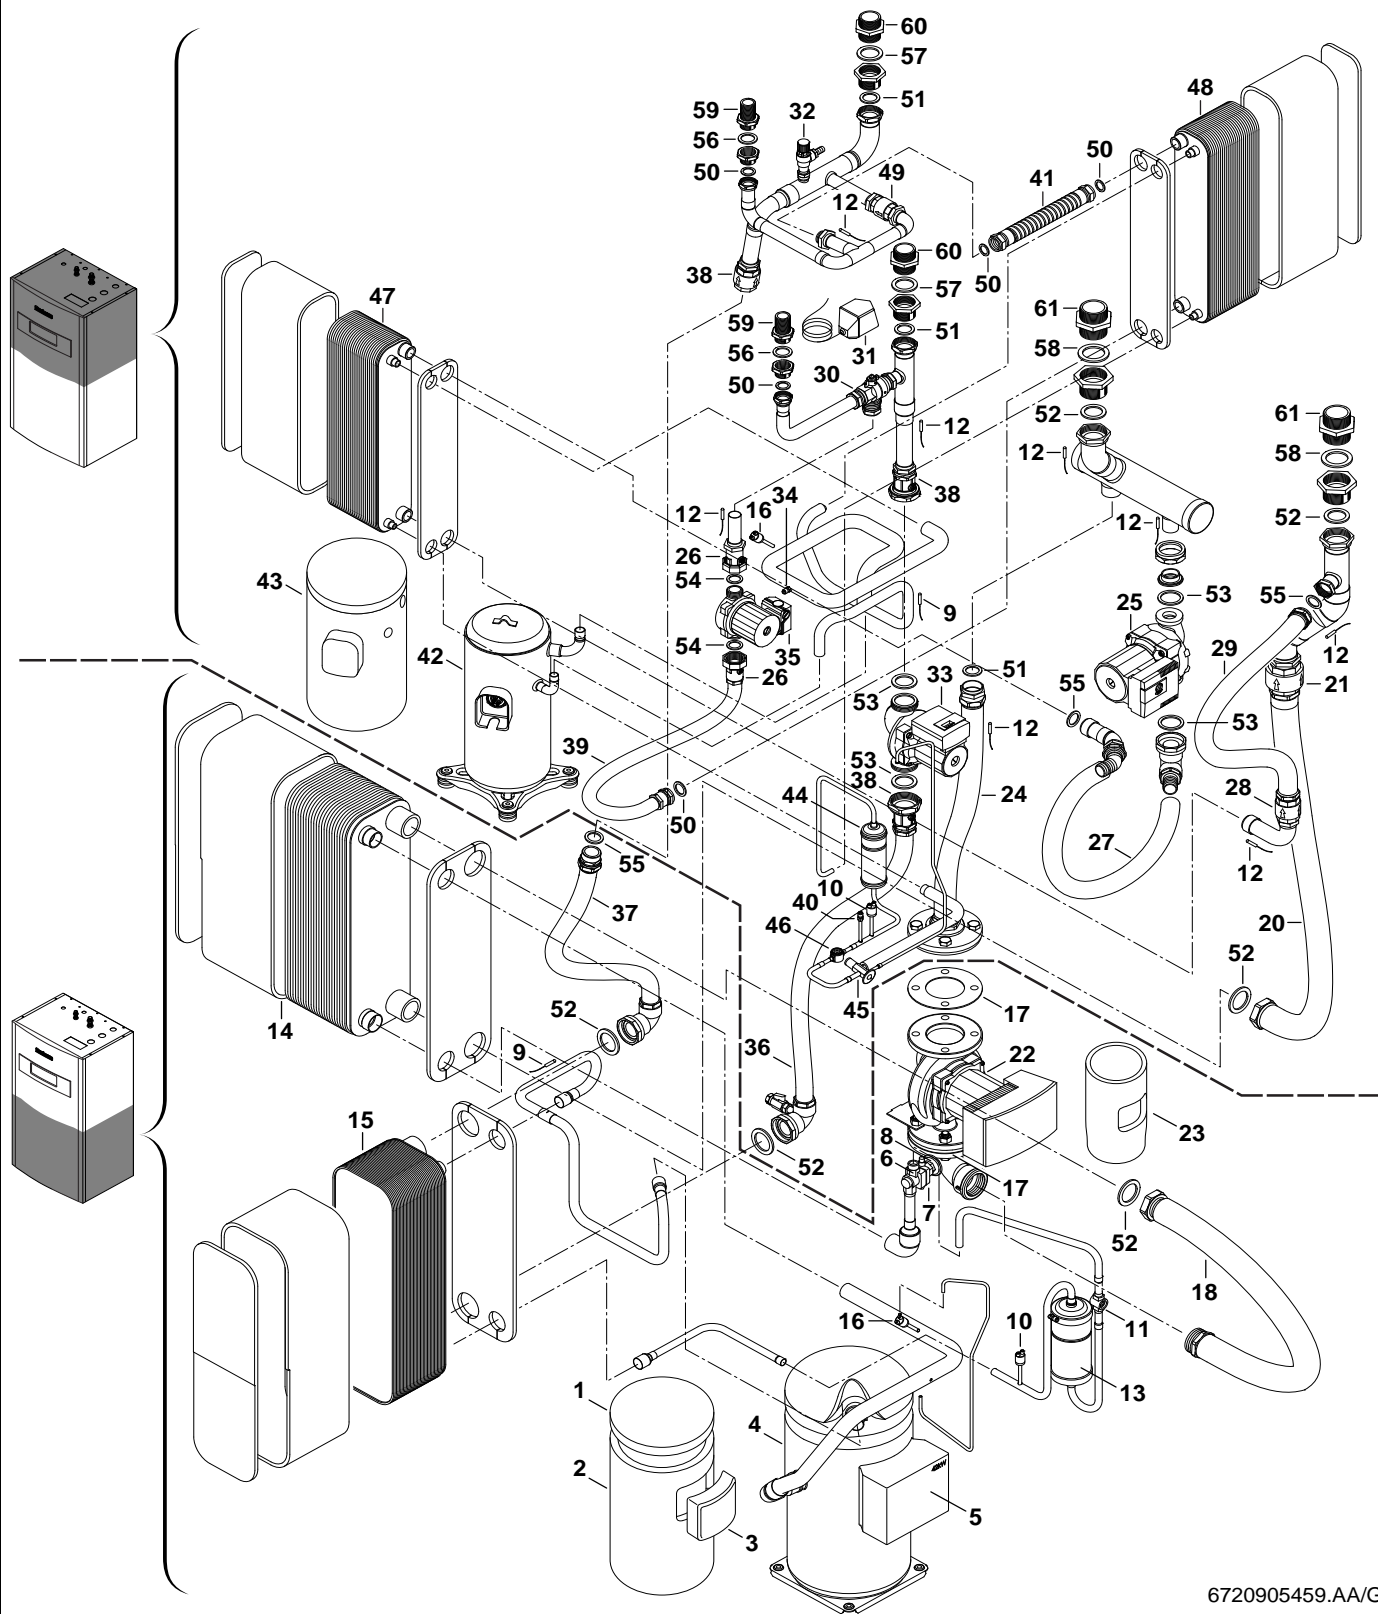

Ersatzteilliste

6720905459.AA/G

Wärmeblock
2
B

WPS22-60