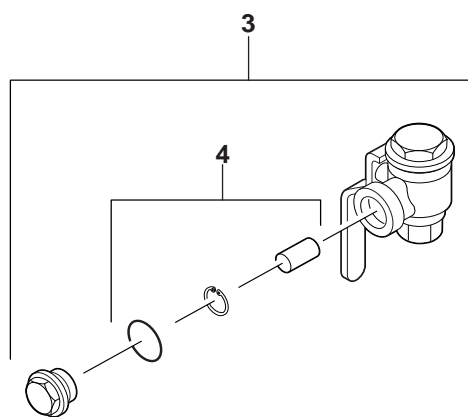

Ersatzteilliste

6720905377.AA/G

Ersatzteile für Zubehör 22-60

WPS22-60

4