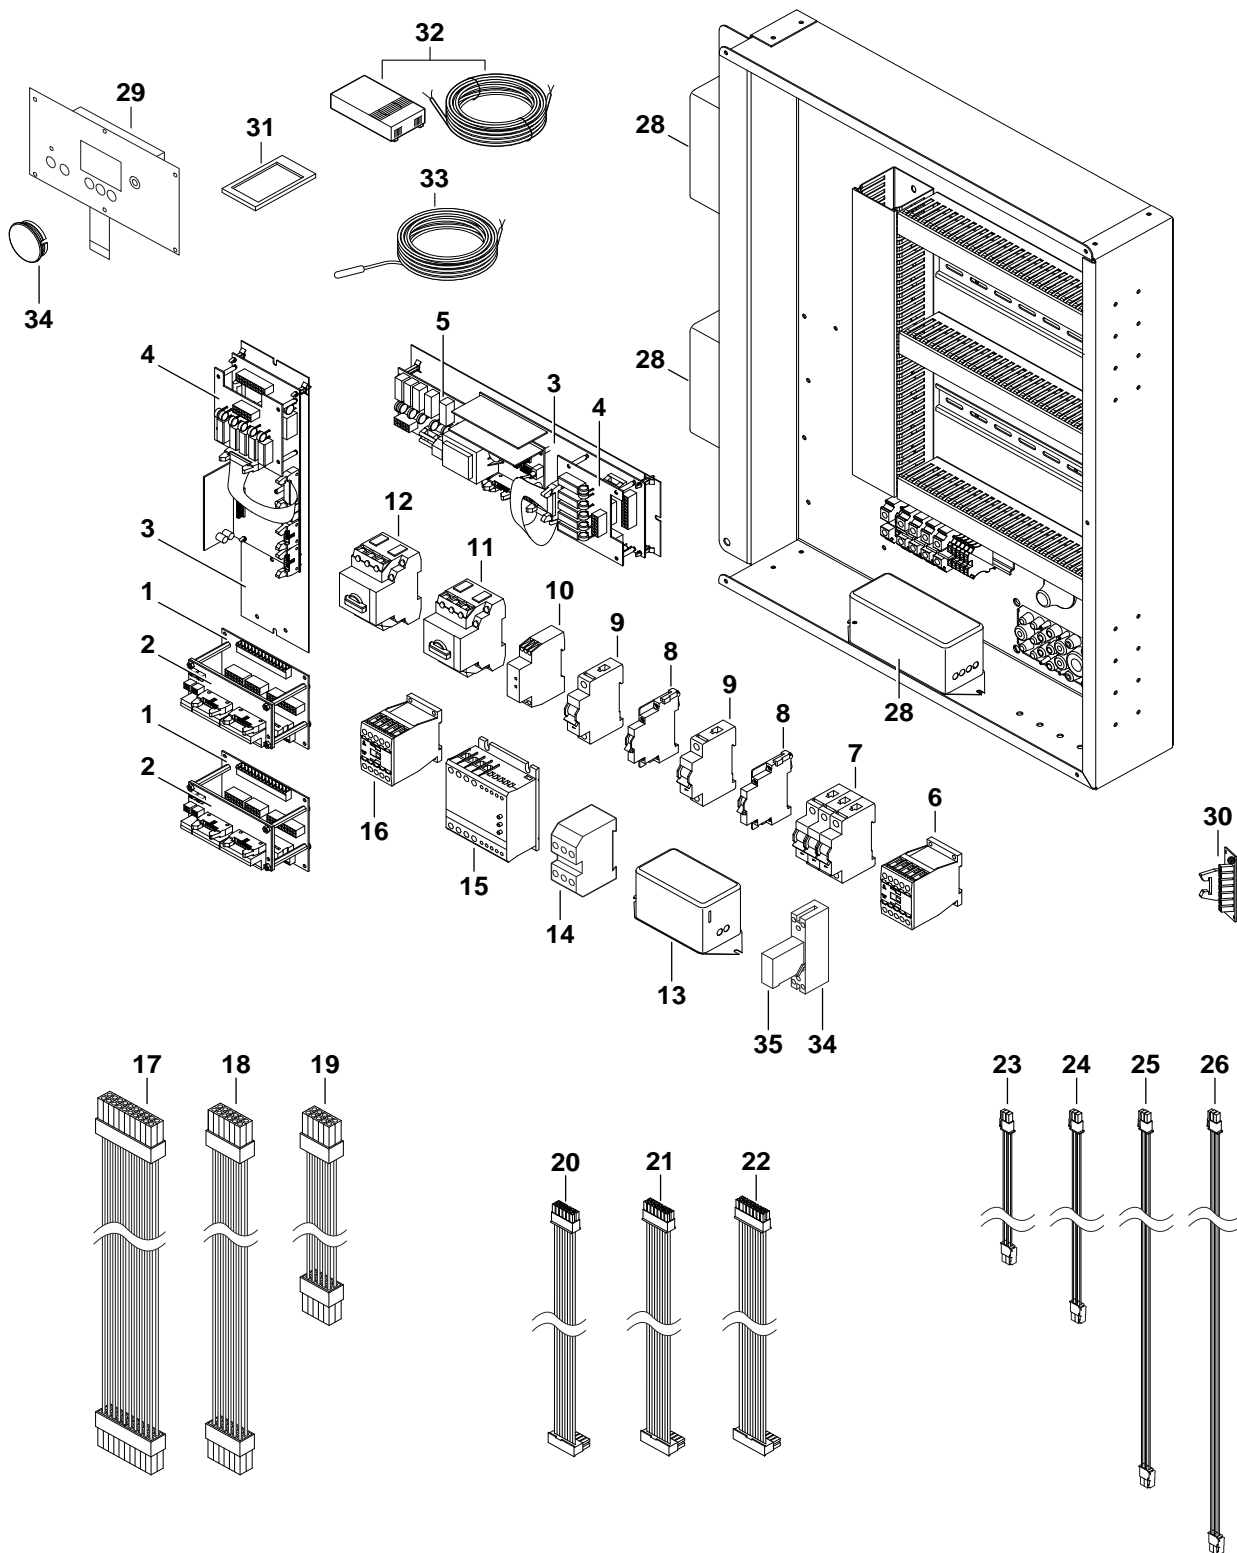

Ersatzteilliste

6720905564.AB/G

Schaltkasten

WPS22-60

3
B