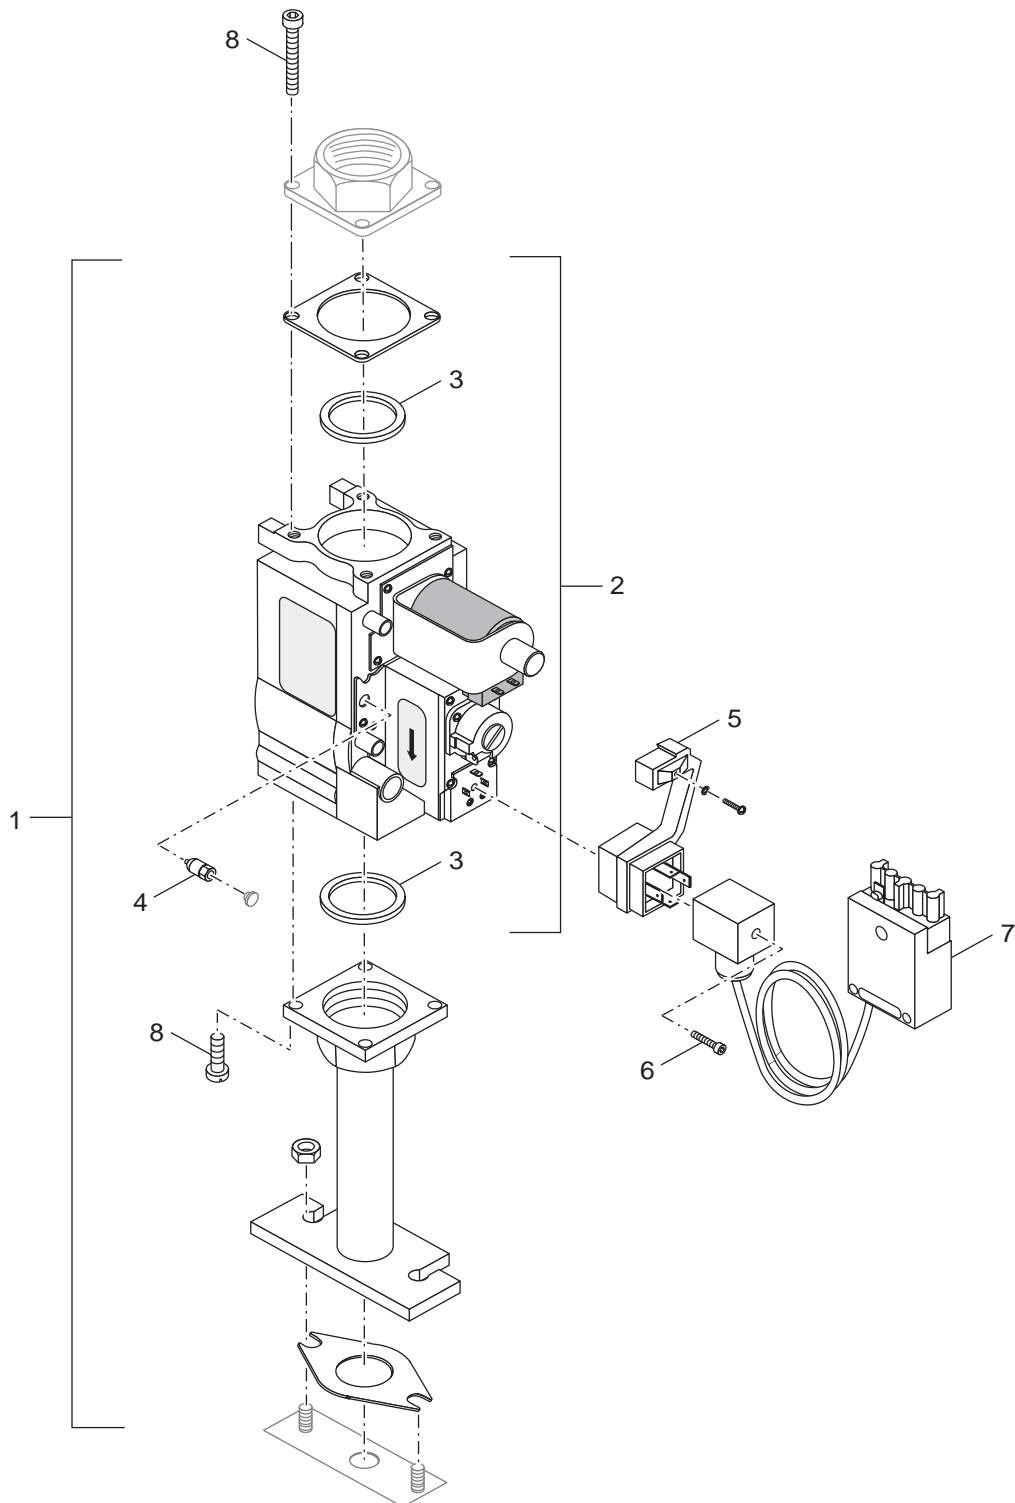

Ersatzteilliste
Spare parts list

8738890285.aa.RS-Gasarmatur VR4605

Gasarmatur VR4605
Gas valve VR4605

Atmosphärischer Gasbrenner
G114E/V, G124E/V

5