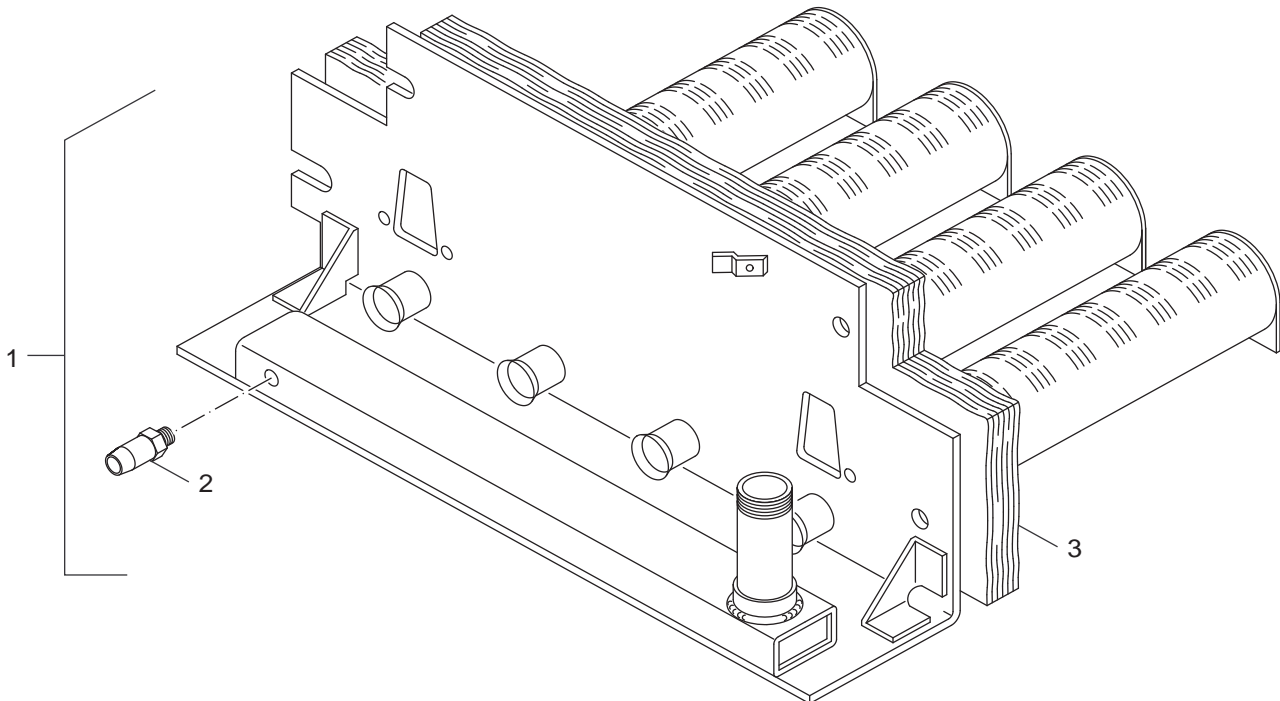

Ersatzteilliste
Spare parts list

8738890280.aa.RS-Brennrost

Brennrost
burner grate

2

**Atmosphärischer Gasbrenner
G114E/V, G124E/V**