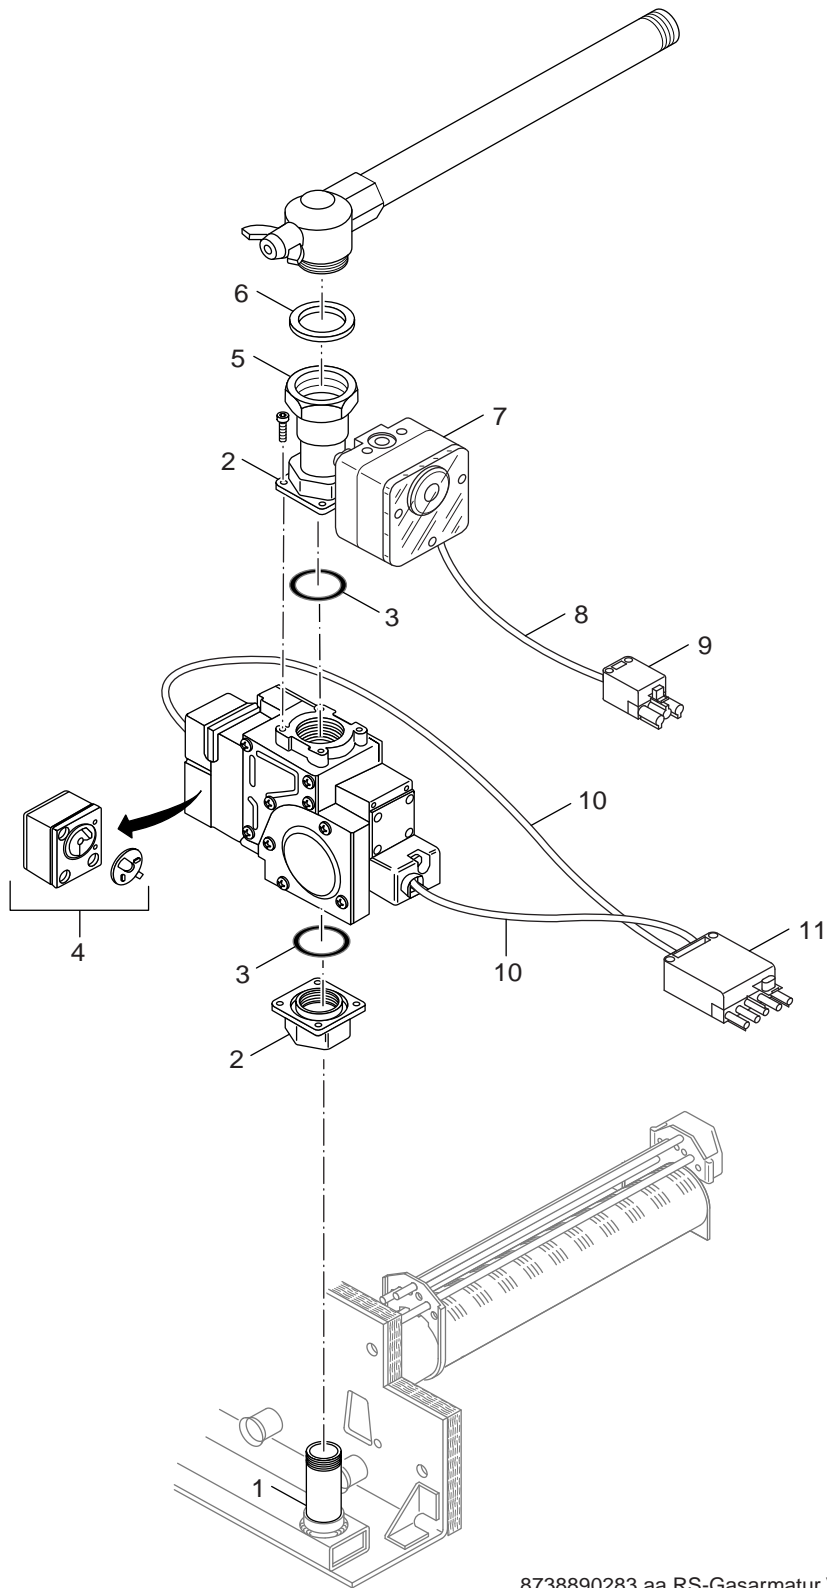

Ersatzteilliste
Spare parts list

8738890283.aa.RS-Gasarmatur VR4905 G114V/G124V 2 Glieder

4
B

Gasarmatur V4905 114V/124V 2Gld.
Gas valve VR4905 114V/124V 2Gld.

Atmosphärischer Gasbrenner
G114E/V, G124E/V