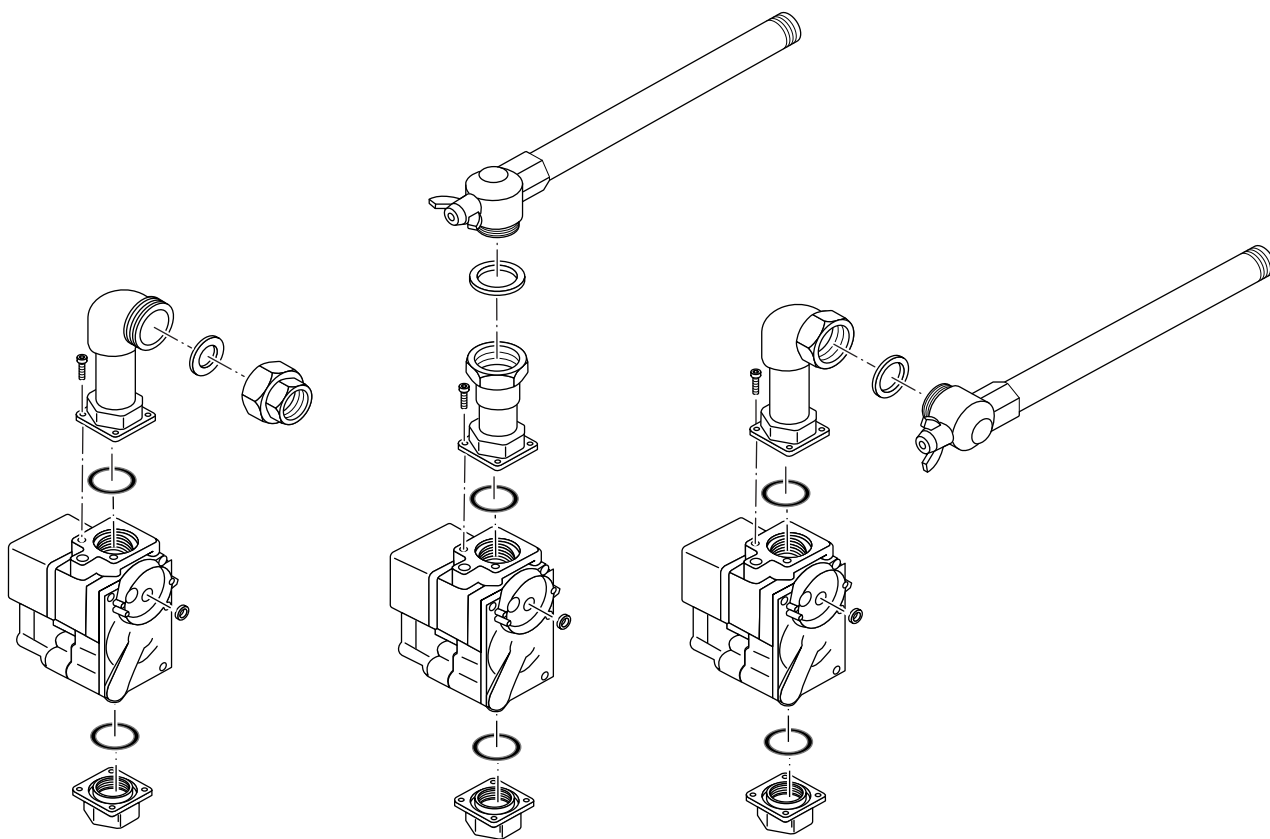

Ersatzteilliste
Spare parts list

8738890279.aa.RS-Brennervarianten, Gasartumbau-Set

Brennervarianten, Gasartumbau-Set
Burner versions, gas conversion kit

Atmosphärischer Gasbrenner
G114E/V, G124E/V

1