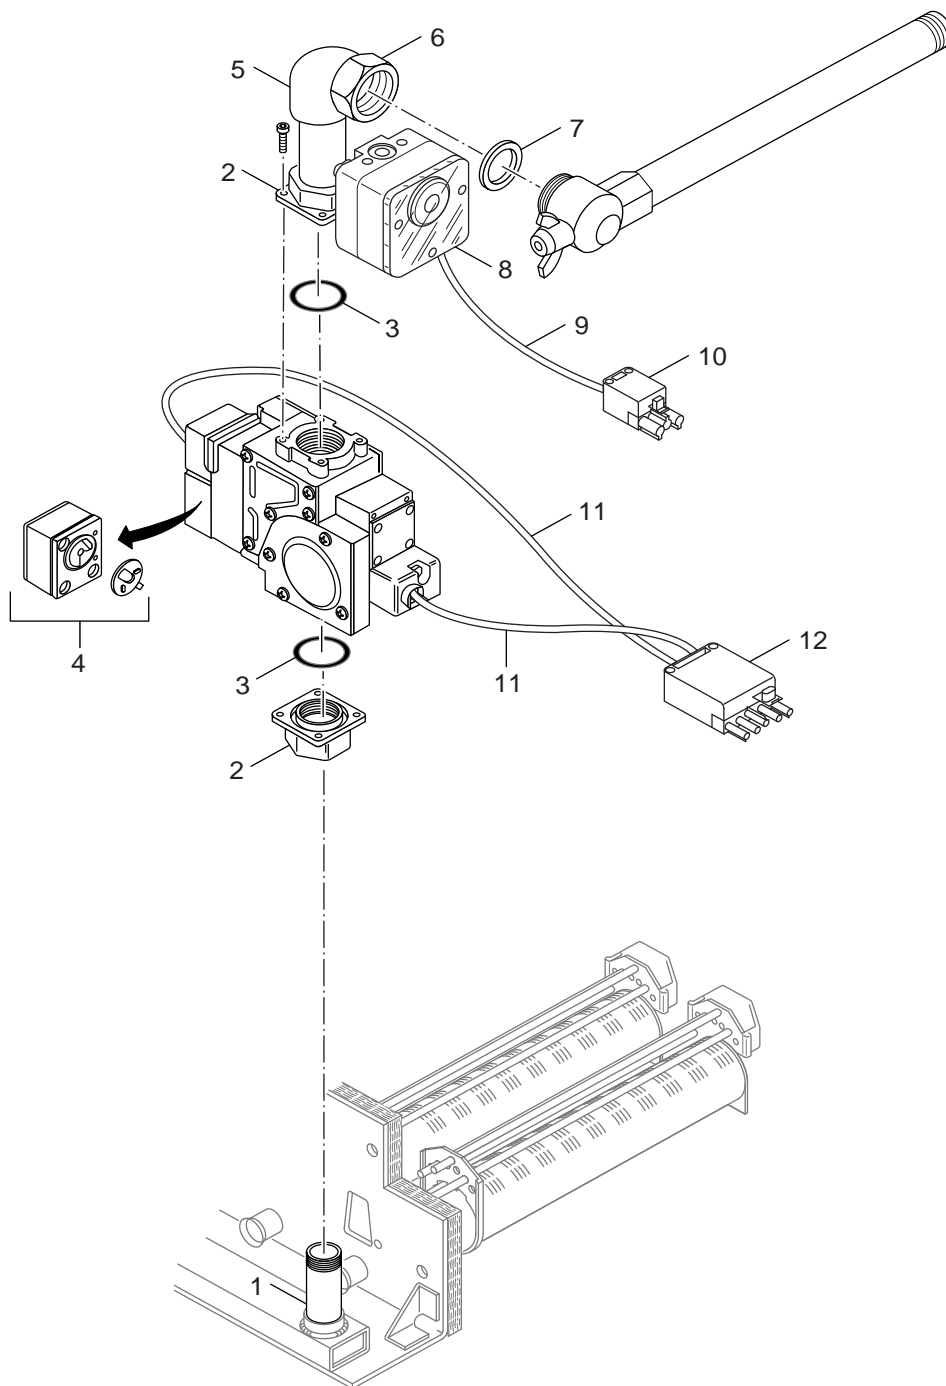

Ersatzteilliste
Spare parts list

8738890284.aa.RS-Gasarmatur VR4905 G114V/G124V 3-4 Glieder

Gasarmatur V4905 114V/124V 3-4Gld.
Gas valve VR4905 114V/124V 3-4Gld.

Atmosphärischer Gasbrenner
G114E/V, G124E/V

4
C