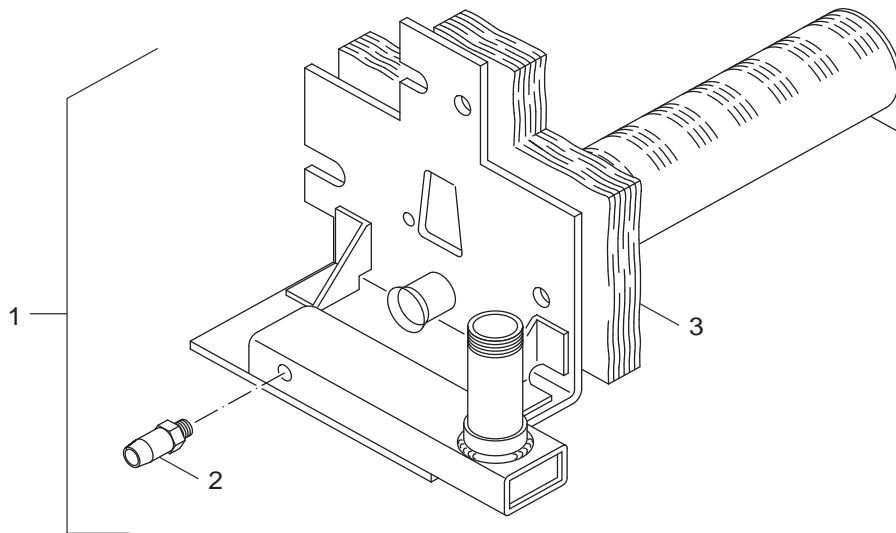

Ersatzteilliste
Spare parts list

8738890280.aa.RS-Brennrost

Brennrost
burner grate

2

**Atmosphärischer Gasbrenner
G114E/V, G124E/V**