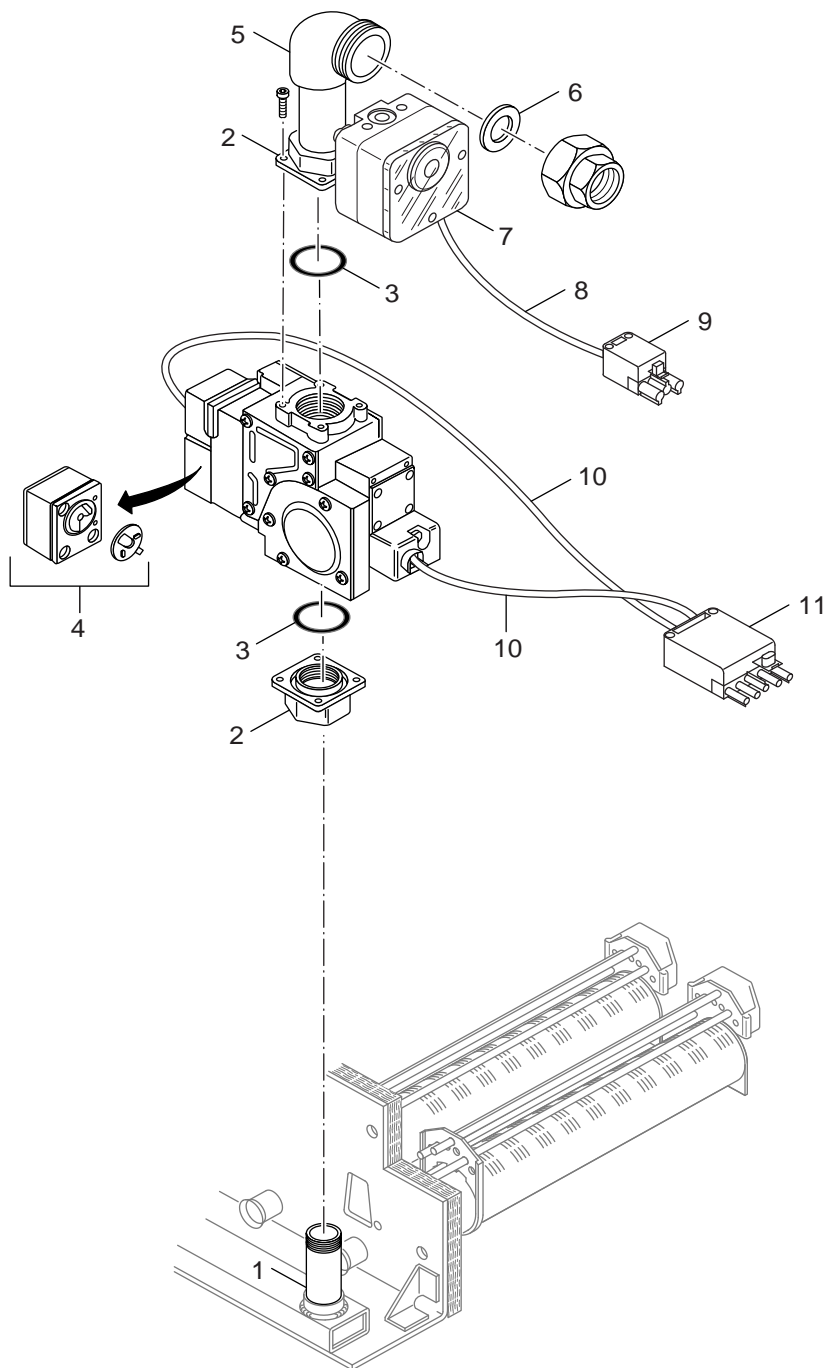

Ersatzteilliste
Spare parts list

8738890282.aa.RS-Gasarmatur VR4905 G114E/G124E 2-5 Glieder

4
A

Gasarmatur V4905 114E/124E 2-5Gld.
Gas valve VR4905 114E/124E 2-5Gld.

Atmosphärischer Gasbrenner
G114E/V, G124E/V