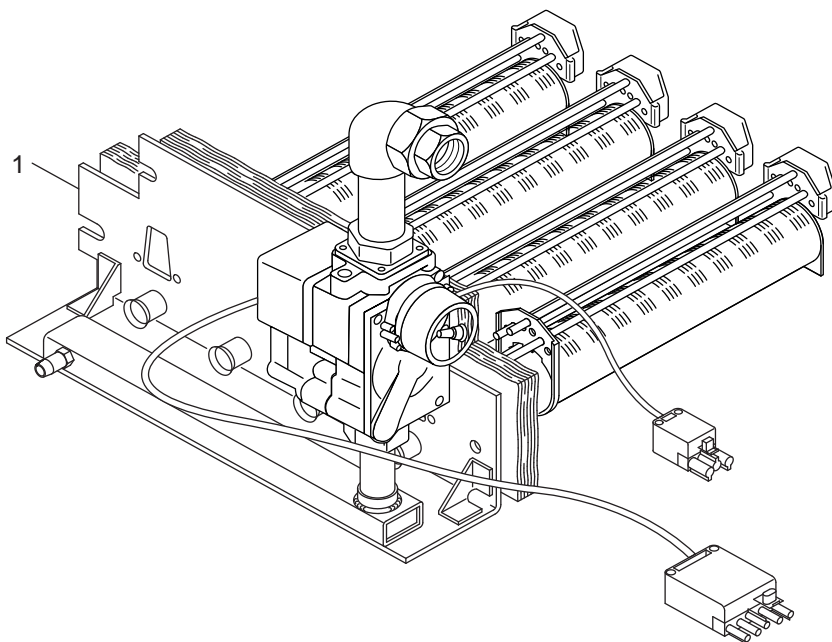

Ersatzteilliste
Spare parts list

8738890279.aa.RS-Brennervarianten, Gasartumbau-Set

Brennervarianten, Gasartumbau-Set
Burner versions, gas conversion kit

Atmosphärischer Gasbrenner
G114E/V, G124E/V

1