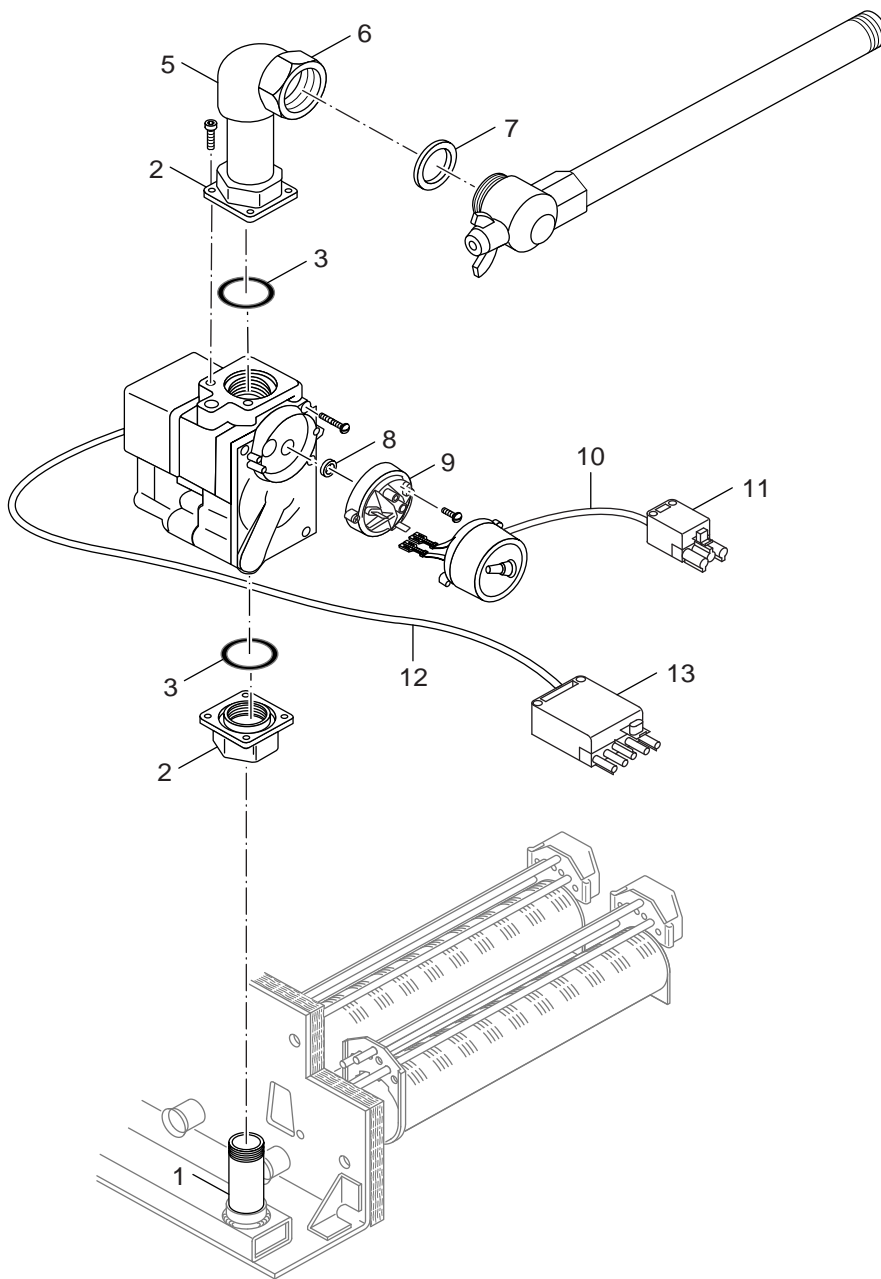

Ersatzteilliste
Spare parts list

8738890288.ab.RS-Gasarmatur BM762 G114V/G124V 3-4 Glieder

6
C

Gasarmatur BM762 114V/124V 3-4Gld.
Gas valve BM762 114V/124V 3-4Gld.

Atmosphärischer Gasbrenner
G114E/V, G124E/V