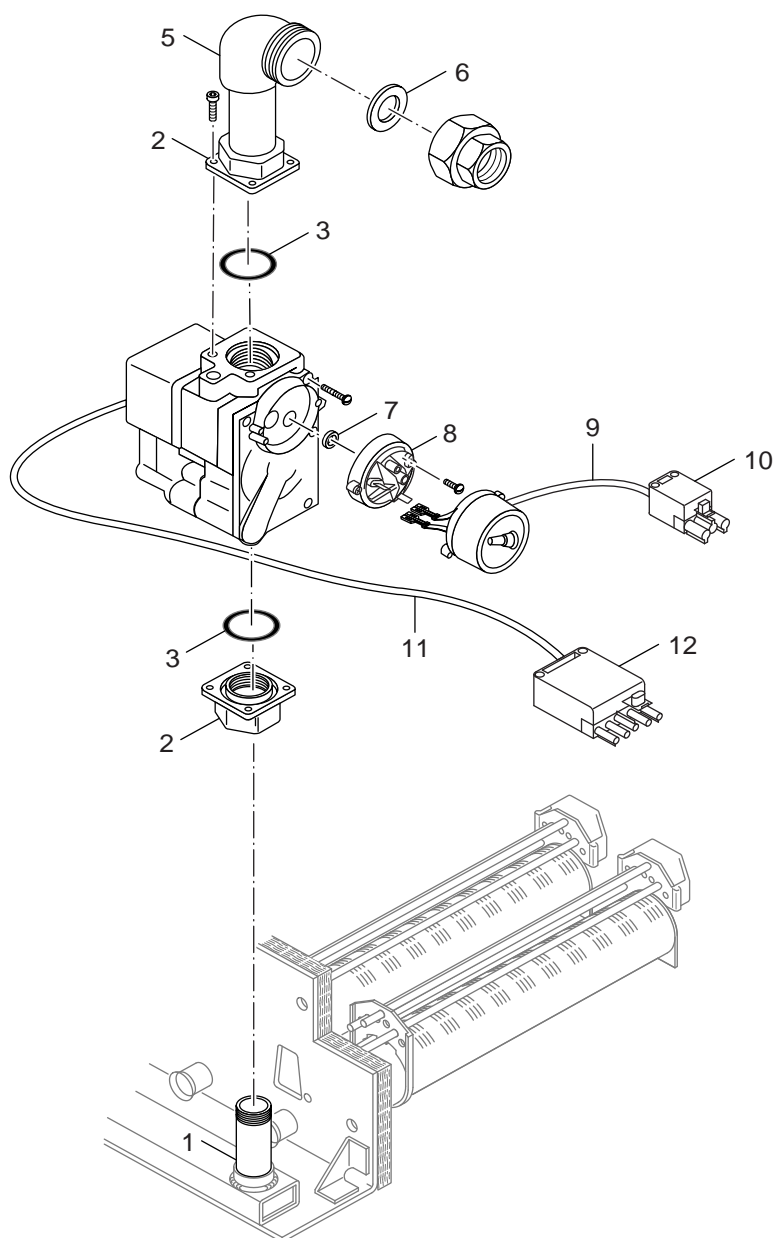

8738890286.ab.RS-Gasarmatur BM762 G114E/G124E 2-5 Glieder

Gasarmatur BM762 114E/124E 2-5Gld.
 Gas valve BM762 114E/124E 2-5 Gld.

Atmosphärischer Gasbrenner
G114E/V, G124E/V

6
A

Ersatzteilliste
Spare parts list