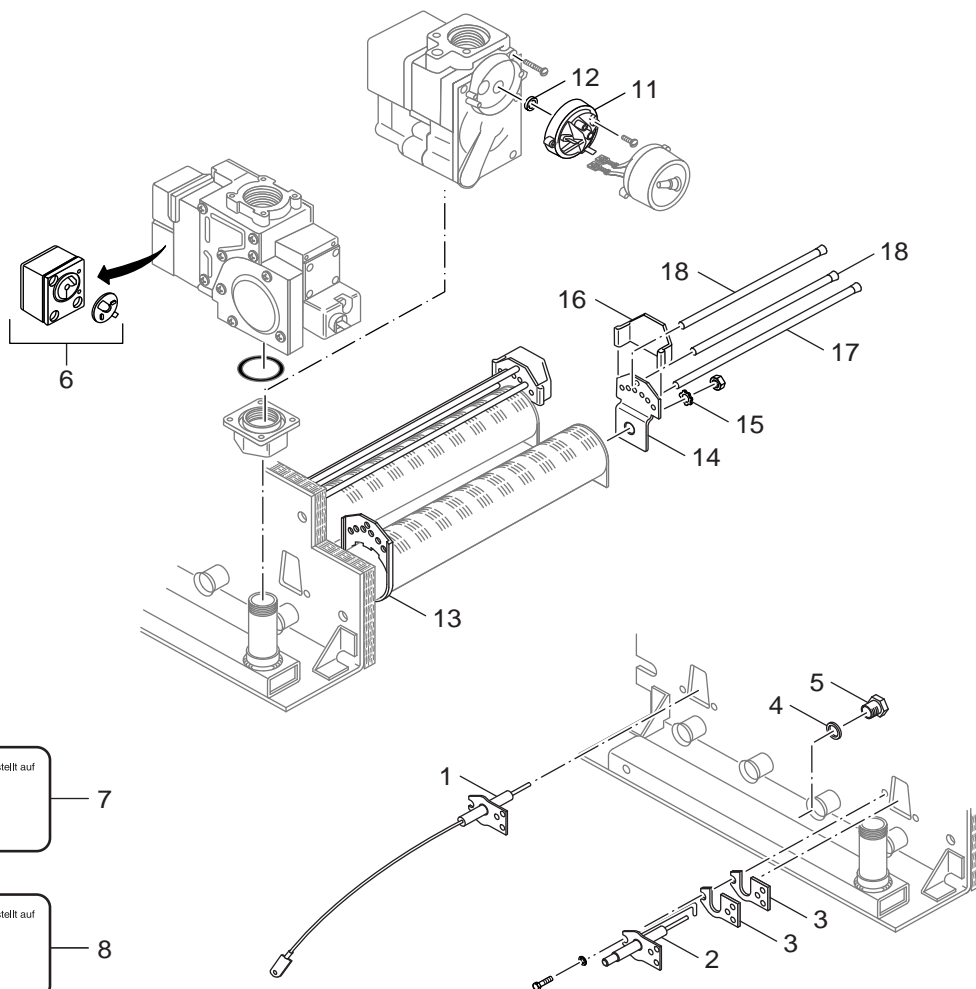

Ersatzteilliste Spare parts list

Dieser Gasbrenner wurde umgestellt auf
Erdgas H — 7

Dieser Gasbrenner wurde umgestellt auf
Erdgas L — 8

Dieser Gasbrenner wurde umgestellt auf
Flüssiggas — 9

Dieser Gasbrenner wurde umgestellt auf
Stadtgas — 10

Größe/ Dichtung	Düsen/ Glieder	Gasart		Bohrung mm	
		EG-H BM762/ VR4905	EG-L BM762/ VR4905	FG BM762/ VR4905	SG VR 4905
10/2	1/1	3,00	3,30	1,65	5,60
14/3	2/2	2,70	3,10	1,35	4,80
18/3	2/2	2,70	3,10	1,55	5,00
20/4	3/3	2,70	3,10	1,30	4,80
25/4	3/3	2,70	3,10	1,45	5,00
32/5	4/4	2,70	3,10	1,45	5,00

8738890281.aa.RS-Kleinteile

Kleinteile
small parts

3

**Atmosphärischer Gasbrenner
G114E/V, G124E/V**