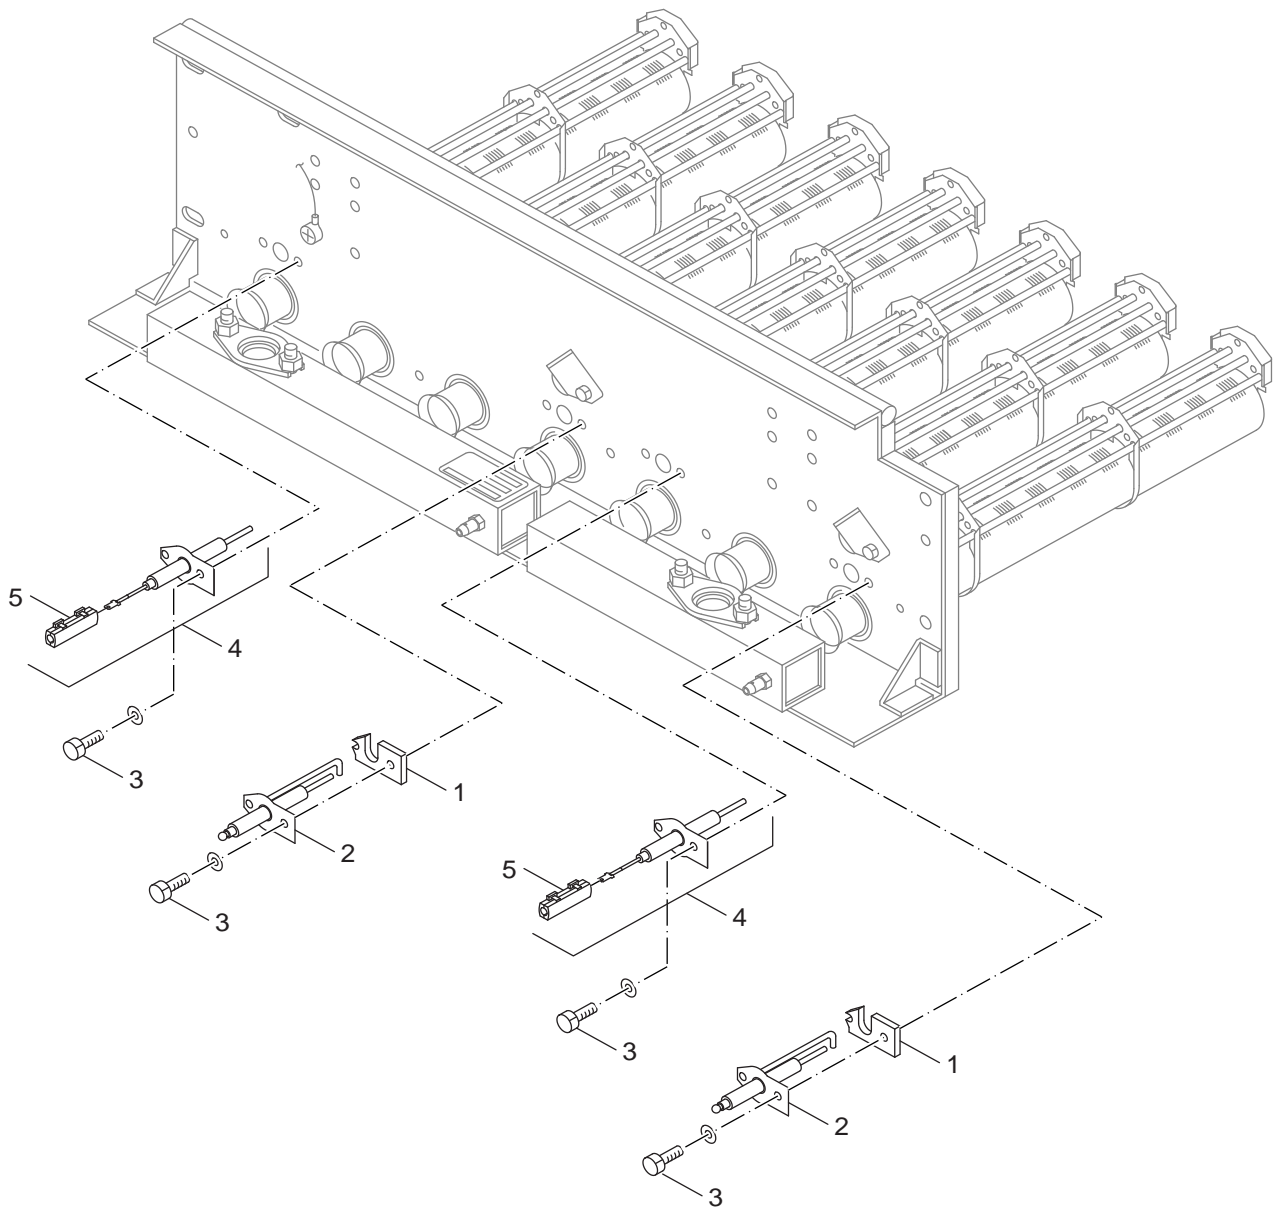

Pos	Bezeichnung description	Bestell-Nr. Ordering no.	PG	AE324L														Bemerkungen Remarks	
1	Brennrost G324L 73/8 Lownox VE	5341640	76	■															
1	Brennrost G324L 92/10 Lownox VE	5341642	82	■															
1	Brennrost G324L 116/12 Lownox VE	5341644	86	■															
1	Brennrost G324L 128/13 Lownox VE	5341646	88	■															
2	Wärmeschutz Gasbrenner L=5M Ersatz verp	5181396	46	■															
3	Dichtung 40x70x1,5, oval DVGW-zugel	5489280	11	■															
4	6kt-Mutter ISO4032 M8 8 A3K	82585180		■															
5	Unterlegscheibe DIN125 A8,4 A3K (10x)	8 718 571 269 0	16	■															
6	Druckmessdüse R 1/8" Ms	5481193	11	■															
7	Dichtring 13x18x1,5	5883094	02	■															
8	Hauptgasdüse 6,00 Bohrung Sw17 16lg	5482716	13	■														SG	
8	Hauptgasdüse 1,65 Bohrung Sw16 16lg	5484056	13	■														FG	
8	Hauptgasdüse 3,10 Bohrung Sw16 16lg	5484152	15	■														EG-H(G20)	
8	Hauptgasdüse 3,40 Bohrung Sw16 16lg	5484164	14	■														EG-L(G25)	
9	Kühlstab-Set D5x300mm (10x) G224E/324E	63037874	44	■															
10	Kühlstab-Set D5x330mm (10x) G224/324	63037878	45	■															
11	Sicherungsblech für Kühlstäbe (4x)	8 718 570 639 0	23	■															
12	Sattelblech hinten (4x)	8 718 570 342 0	28	■															
13	Zahnscheibe DIN6797 A5,3 A3K	5883334	01	■															
14	Sattelblech steckbar 8Stück verp	5493998	36	■															
15	Abschirmblech G324L Sg 256,5lg Lownox	5512380	26	■														73/8	
15	Abschirmblech G224L/G324L Sg 346,5lg Low	5512384	27	■														73/8	
15	Abschirmblech G224L/G324L Sg 436,5lg Low	5512386	28	■														92/10	
15	Abschirmblech G224L/G324L Sg 526,5lg Low	5512388	28	■														116/12	
Atmosphärischer Gasbrenner AE324L																Brennrost burner grate	2		

Ersatzteilliste
Spare parts list

8738890357.aa.RS-Elektrode

Elektrode
electrode

Atmosphärischer Gasbrenner AE324L

3