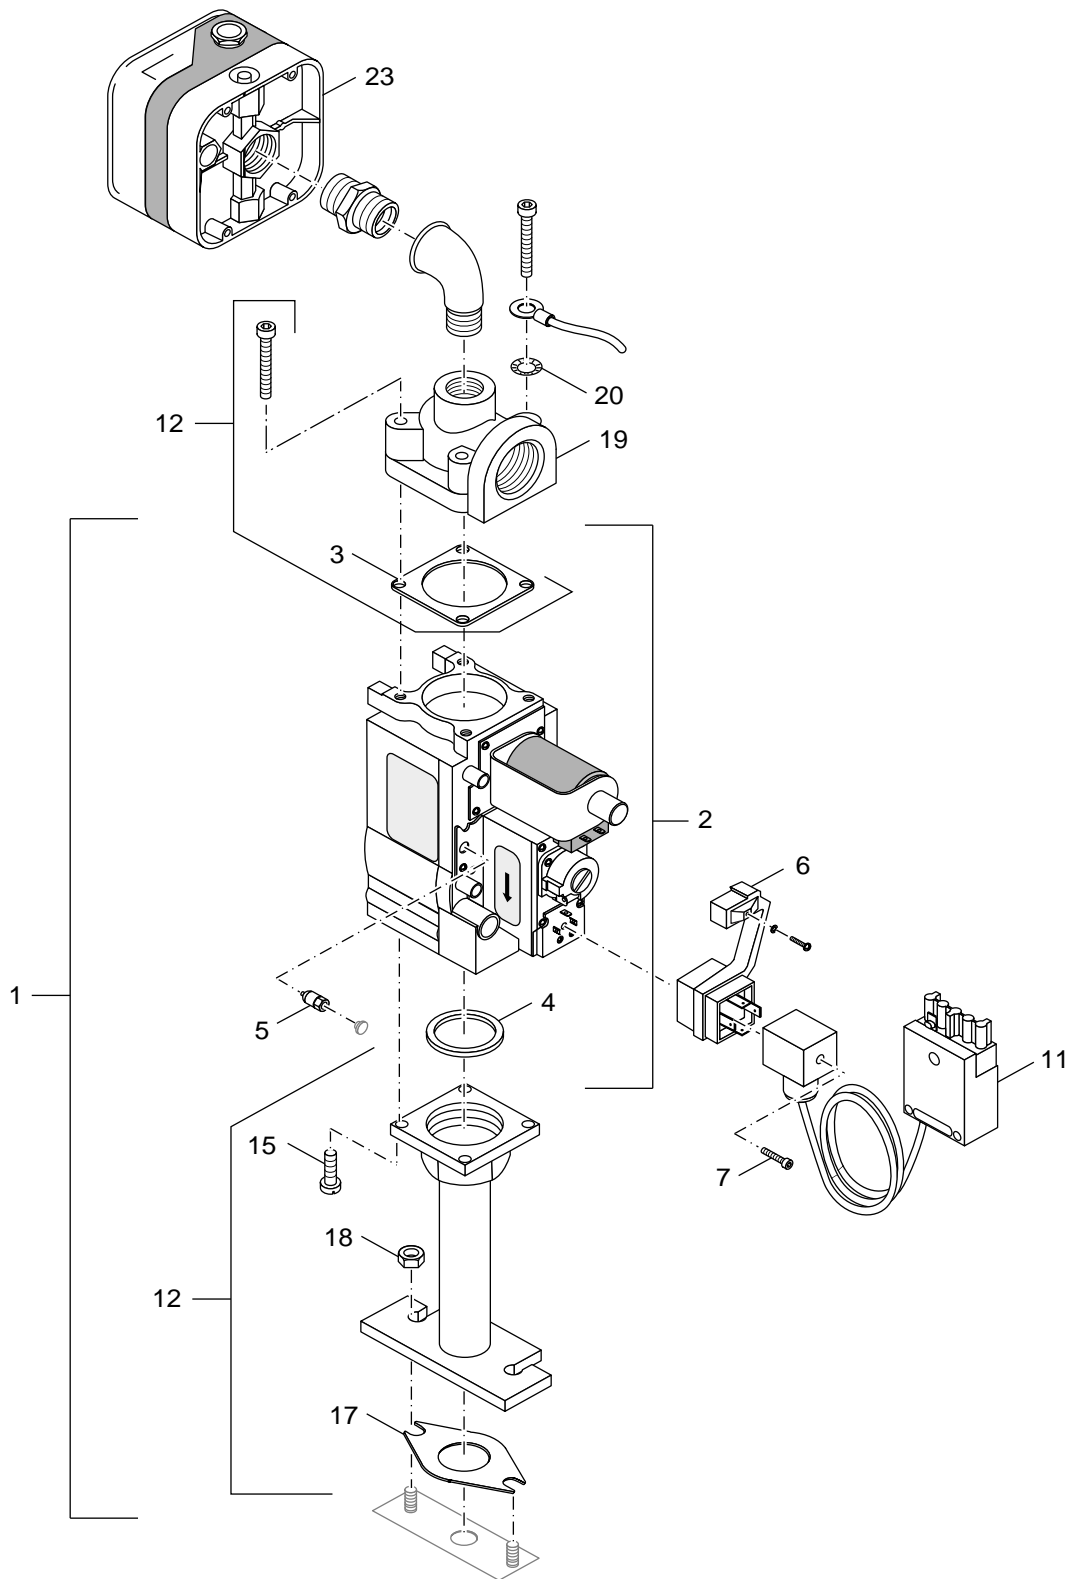

Ersatzteilliste
Spare parts list

8738890364.aa.RS-Umrüst-Set VR4905/VR4605

7 Umrüst-Set VR4905/VR4605
gas conversion kit VR4905/VR4605

Atmosphärischer Gasbrenner AE324L

A