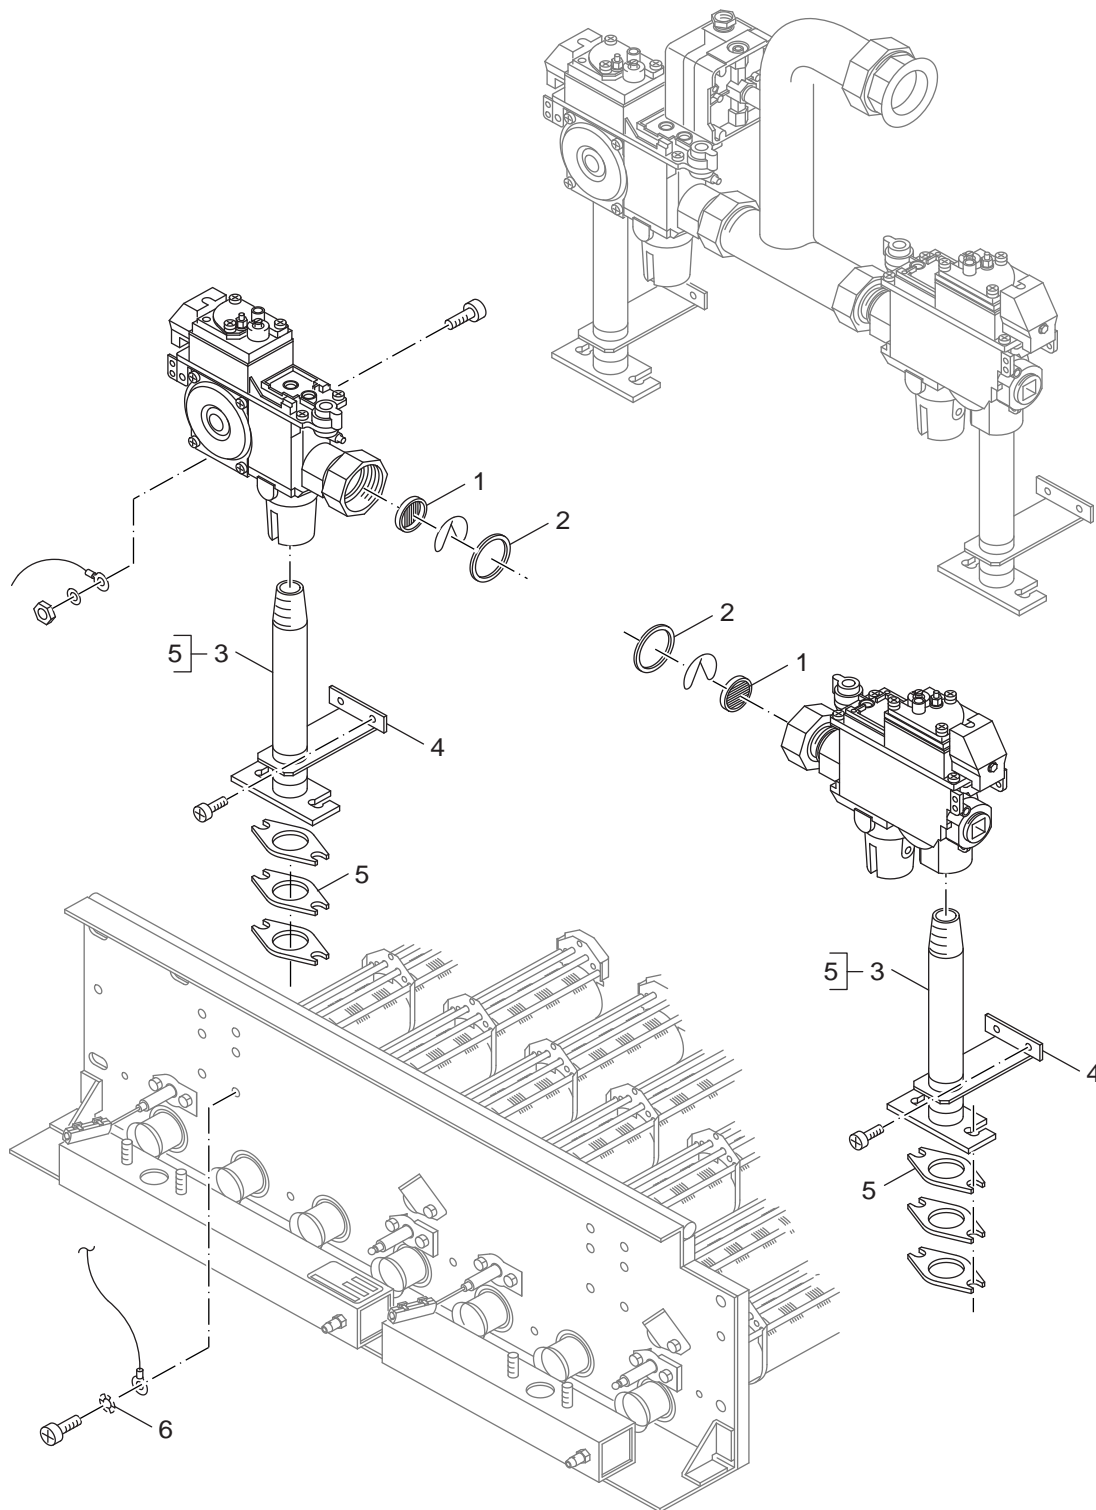

Ersatzteilliste
Spare parts list

8738890361.aa.RS-Gasarmatur CE423J

5
A

Gasarmatur CE423J
Gas valve CE423J

Atmosphärischer Gasbrenner AE324L