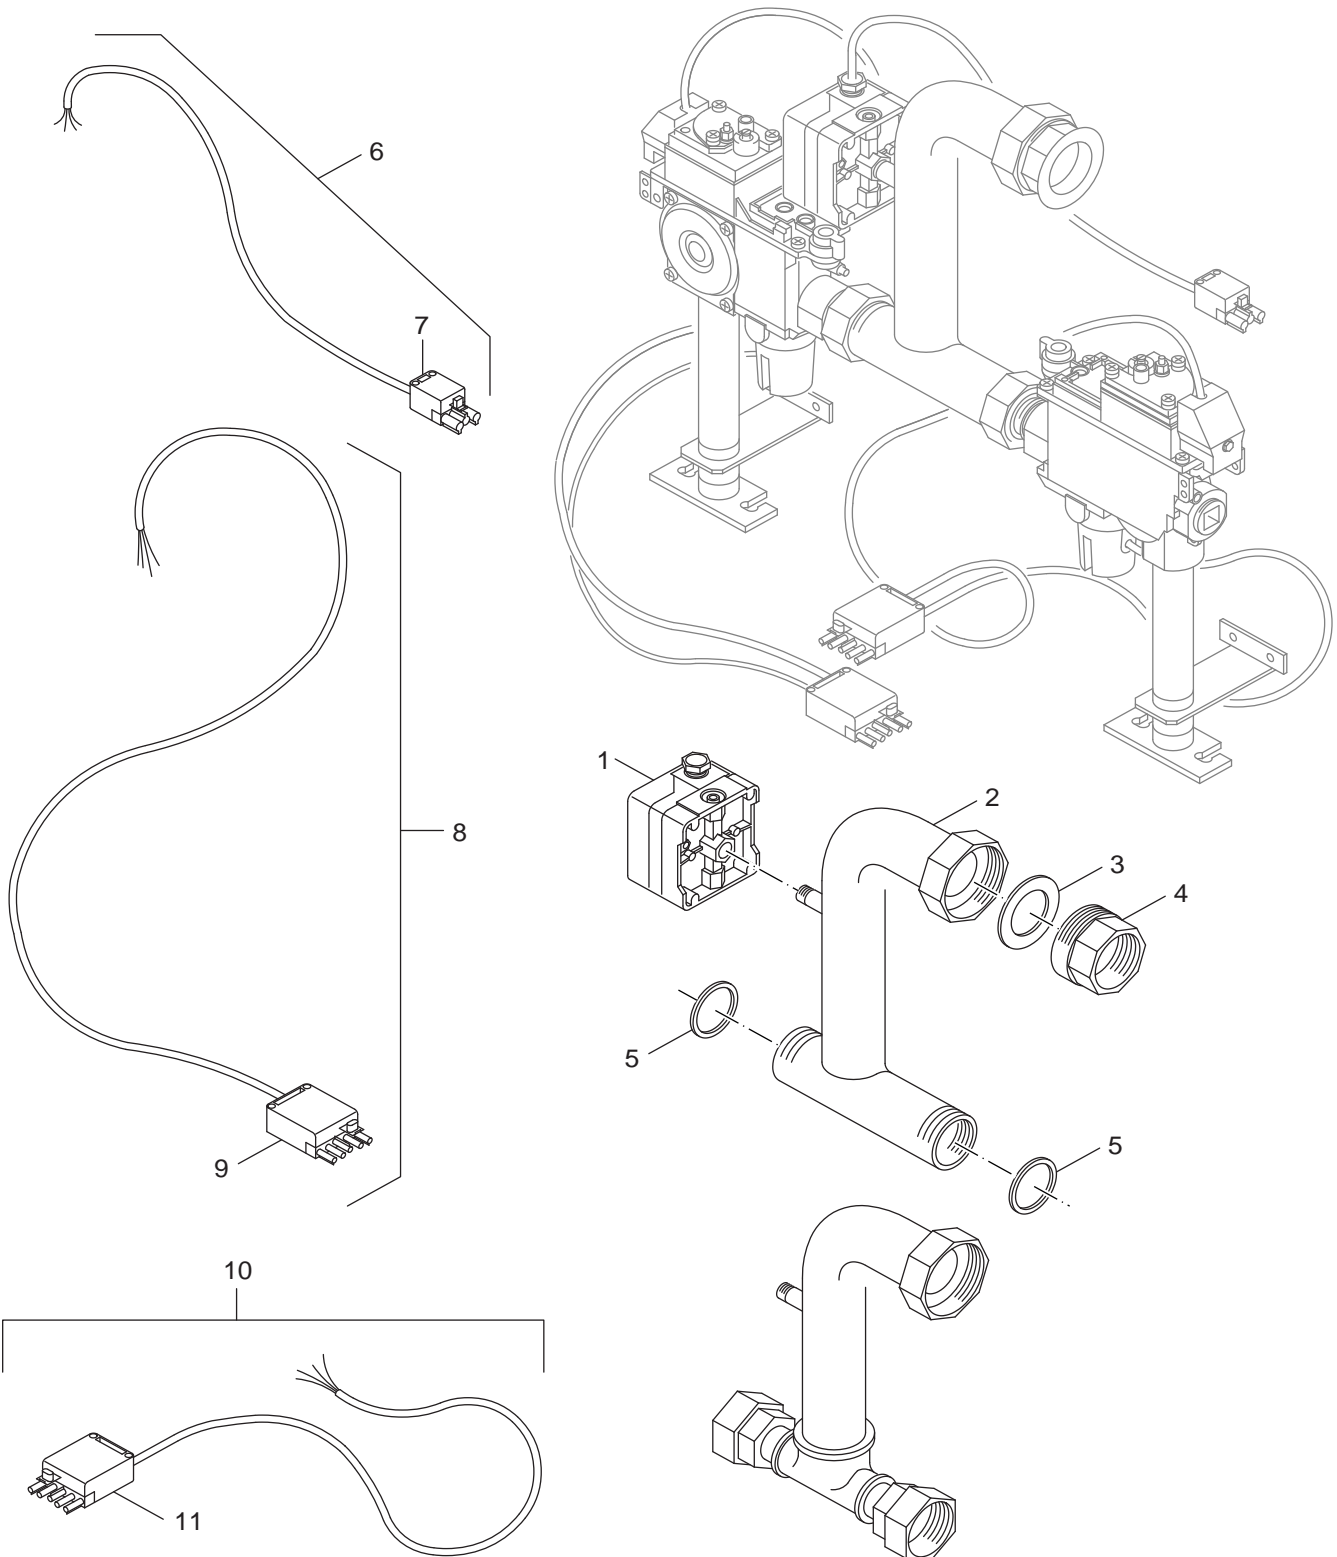

Ersatzteilliste
Spare parts list

8738890362.aa.RS-Anschlusskabel CE423J

5
B

Anschlusskabel CE423J
connecting lead CE423J

Atmosphärischer Gasbrenner AE324L

Pos	Bezeichnung description	Bestell-Nr. Ordering no.	PG	AE324L																	Bemerkungen Remarks
1	Druckwächter Gas DG 50 B	8 718 573 496	37	■																	
2	Rohrgruppe Gasanschluss CE423I G324L	5354862	34	■																	
3	Dichtung D42x55x2mm KL-SILC4400 DVGW-zug	5489364	12	■																	
4	Einschraubteil DIN2950 370 2x1 1/4" V	5176524	19	■																	
5	Dichtung D27x38x2, DVGW-zugel	5489356	07	■																	
6	Anschlussleitung f Gasdruckwächter 800	5181778	23	■																	
7	Buchsenteil 3-pol schwarz	7 747 023 064	22	■																	
8	Anschlussleitung Nr 2 860	5181786	26	■																	
9	Buchsenteil 5-pol schw Verriegelung re	5493467	18	■																	
10	Anschlussleitung Nr 1 860	5181784	26	■																	
11	Buchsenteil 5-pol schw Ver li	7 747 023 065	25	■																	
Atmosphärischer Gasbrenner AE324L																Anschlusskabel CE423J connecting lead CE423J					5B