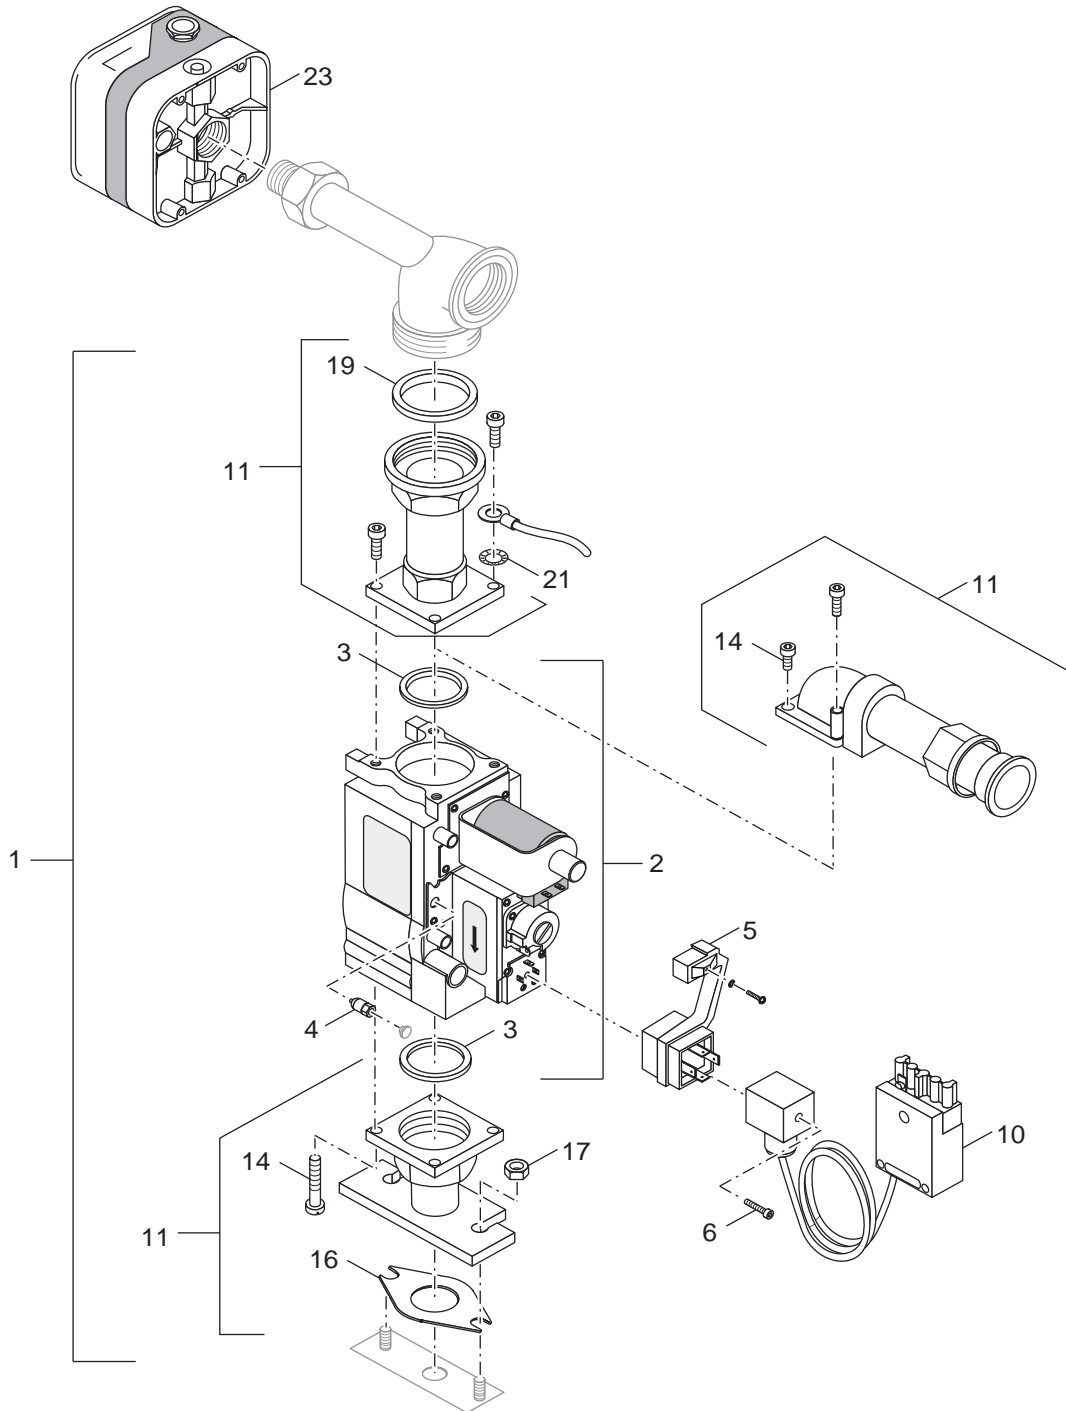

Ersatzteilliste
Spare parts list

8738890365.aa.RS-Umrüst-Set CE423J/VR4605

7 Umrüst-Set CE423J/VR4605
gas conversion kit CE423J/VR4605

Atmosphärischer Gasbrenner AE324L

B

Pos	Bezeichnung description	Bestell-Nr. Ordering no.	PG	AE324L														Bemerkungen Remarks
1	Umrüstset CE423 auf VR4605	5181968	61	■														
2	Armatur VR4605 CB	67900341	57	■														
3	O-Ring Armatur V44	5481453	06	■														
4	Adapter 230 Honeywell 45-900-428-002	476722	27	■														
5	Abdeckung Stecker f Armatur	5176493	30	■														
6	Linsenschraube ISO7045 M3x60 4,8 H A3K	5834430	03	■														
6	Linsenschraube ISO7045 M3x50 4,8 H A3K	5834432	02	■														
6	Linsenschraube ISO7045 M3x55 4.8 H A3K	63024444	07	■														
10	Anschlussleitung VR4605CB 800 li	63013746	27	■														
10	Anschlussleitung VR4605CB 800 re	63015968	27	■														
11	Rohrteile Set Armatur CE423/VR4605 CB	67900342	46	■														
14	Zylinderschraube DIN912 M5x12 (10x)	63022871	19	■														
16	Dichtung 40x70x1,5, oval DVGW-zugel	5489280	11	■														
17	6kt-Mutter DIN6923 M8 A3K (10x)	8 718 571 267 0	14	■														
19	Dichtung D27x38x2, DVGW-zugel	5489356	07	■														
21	Zahnscheibe DIN6797 A5,3 A3K	5883334	01	■														
23	Druckwächter Gas DG 50 B	8 718 573 496	37	■														
Atmosphärischer Gasbrenner AE324L																	Umrüst-Set CE423J/VR4605 gas conversion kit CE423J/VR4605	7B