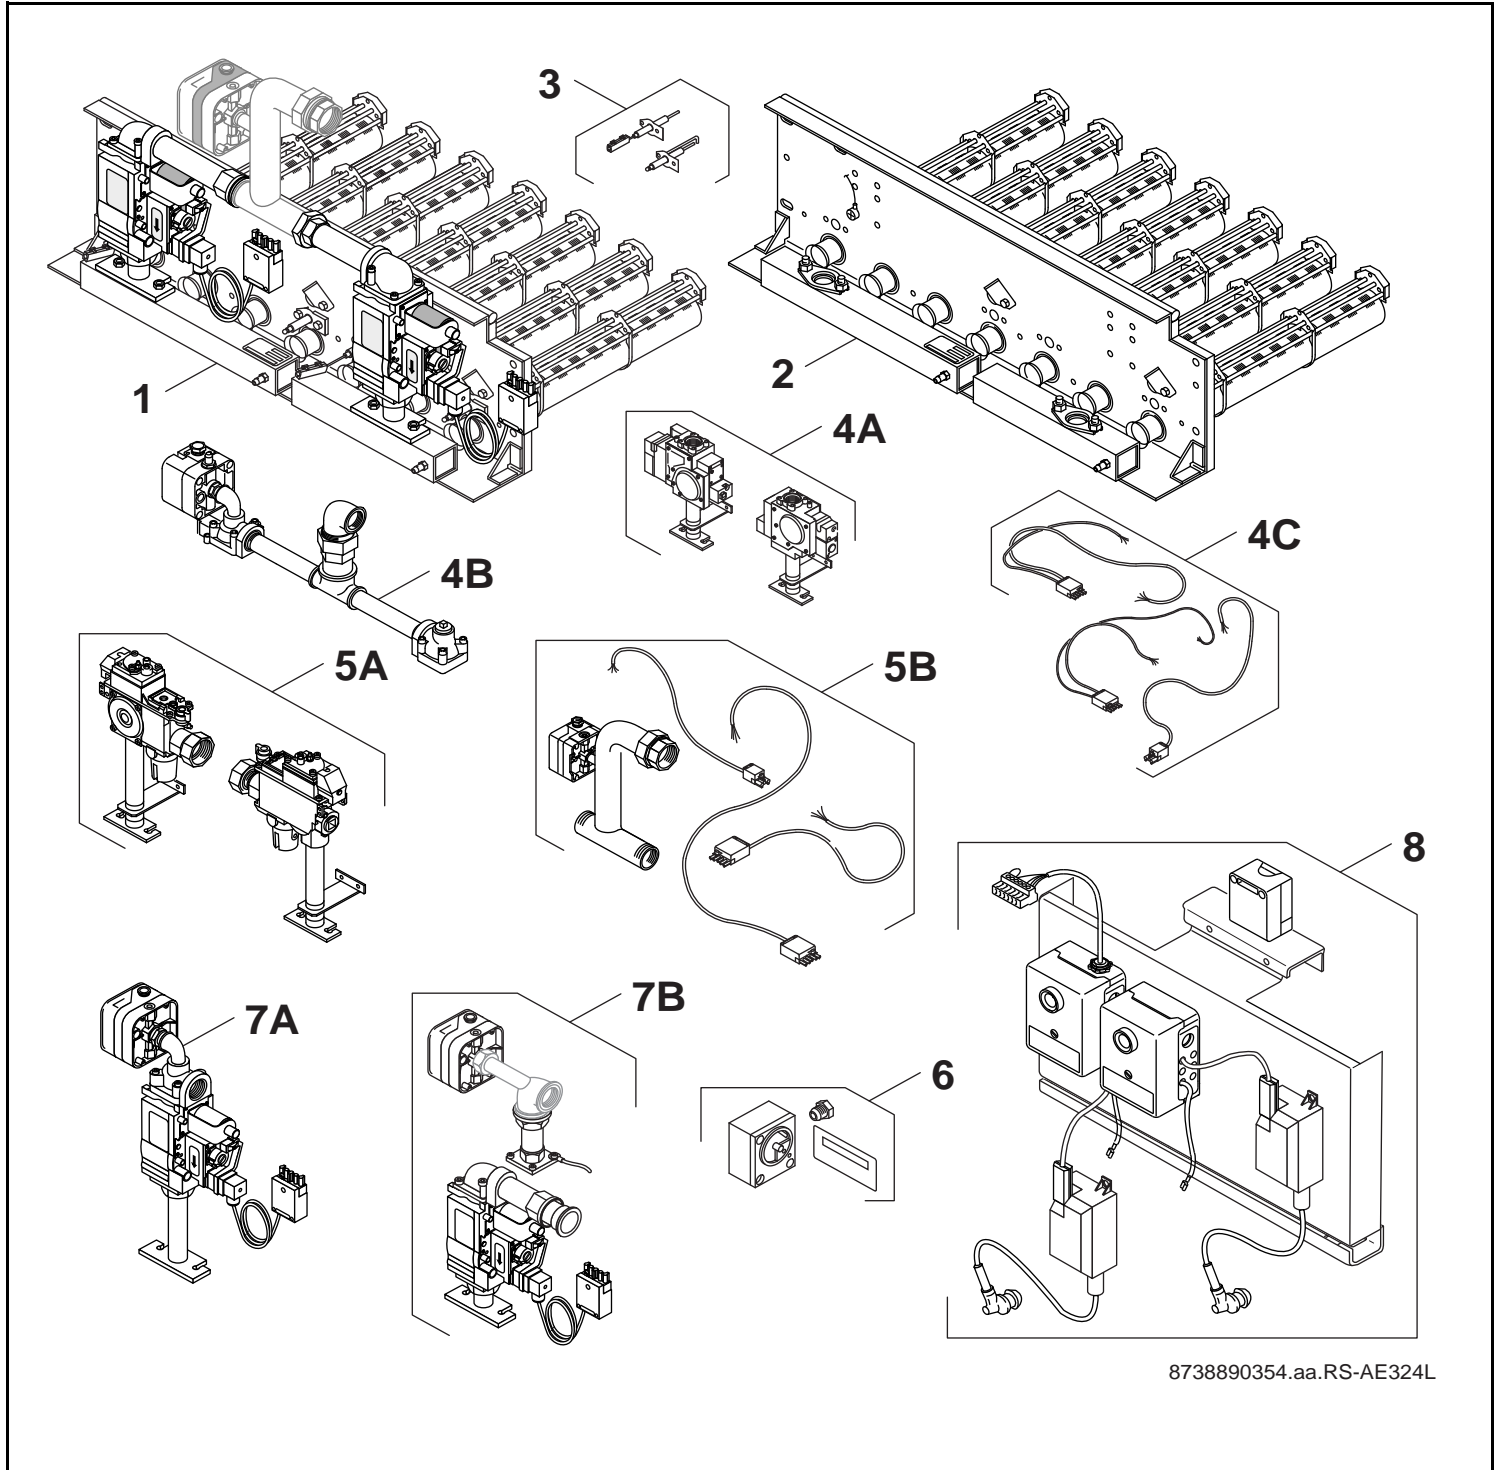

Atmosphärischer Gasbrenner AE324L

8738890354.aa.RS-AE324L

Buderus

Wichtige Hinweise

- Ersatzteile dürfen nur von einem zugelassenen Installateur eingebaut werden!
- Im Anhang finden Sie:
 - die Übersetzungen aller verwendeten Teilebezeichnungen
 - eine Übersicht der Gerätetypen und Länder, für die diese Ersatzteilliste gilt.