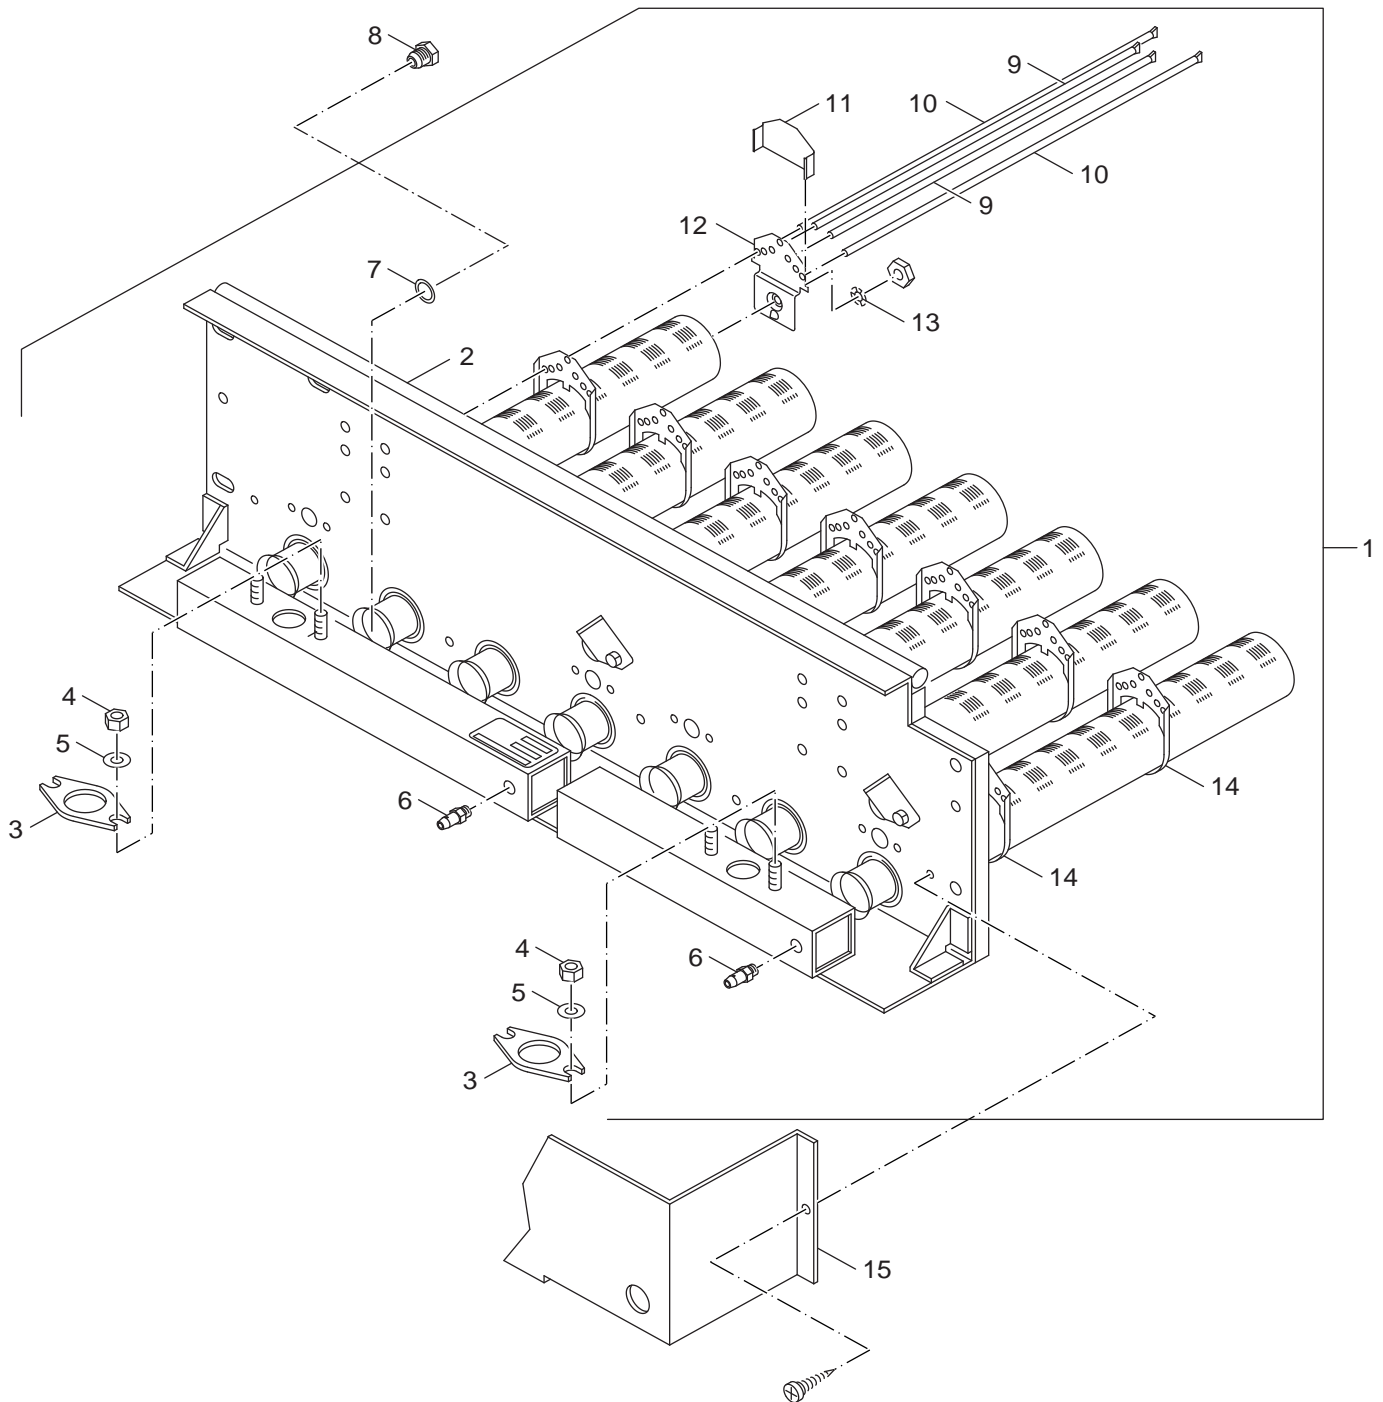

Ersatzteilliste
Spare parts list

8738890356.aa.RS-Brennrost

Brennrost
burner grate

Atmosphärischer Gasbrenner AE324L

2

Pos	Bezeichnung description	Bestell-Nr. Ordering no.	PG	AE324L														Bemerkungen Remarks	
1	Brennrost G324L 73/8 Lownox VE	5341640	76	■															
1	Brennrost G324L 92/10 Lownox VE	5341642	82	■															
1	Brennrost G324L 116/12 Lownox VE	5341644	86	■															
1	Brennrost G324L 128/13 Lownox VE	5341646	88	■															
2	Wärmeschutz Gasbrenner L=5M Ersatz verp	5181396	46	■															
3	Dichtung 40x70x1,5, oval DVGW-zugel	5489280	11	■															
4	6kt-Mutter ISO4032 M8 8 A3K	82585180		■															
5	Unterlegscheibe DIN125 A8,4 A3K (10x)	8 718 571 269 0	16	■															
6	Druckmessdüse R 1/8" Ms	5481193	11	■															
7	Dichtring 13x18x1,5	5883094	02	■															
8	Hauptgasdüse 6,00 Bohrung Sw17 16lg	5482716	13	■														SG	
8	Hauptgasdüse 1,65 Bohrung Sw16 16lg	5484056	13	■														FG	
8	Hauptgasdüse 3,10 Bohrung Sw16 16lg	5484152	15	■														EG-H(G20)	
8	Hauptgasdüse 3,40 Bohrung Sw16 16lg	5484164	14	■														EG-L(G25)	
9	Kühlstab-Set D5x300mm (10x) G224E/324E	63037874	44	■															
10	Kühlstab-Set D5x330mm (10x) G224/324	63037878	45	■															
11	Sicherungsblech für Kühlstäbe (4x)	8 718 570 639 0	23	■															
12	Sattelblech hinten (4x)	8 718 570 342 0	28	■															
13	Zahnscheibe DIN6797 A5,3 A3K	5883334	01	■															
14	Sattelblech steckbar 8Stück verp	5493998	36	■															
15	Abschirmblech G324L Sg 256,5lg Lownox	5512380	26	■														73/8	
15	Abschirmblech G224L/G324L Sg 346,5lg Low	5512384	27	■														73/8	
15	Abschirmblech G224L/G324L Sg 436,5lg Low	5512386	28	■														92/10	
15	Abschirmblech G224L/G324L Sg 526,5lg Low	5512388	28	■														116/12	
Atmosphärischer Gasbrenner AE324L																Brennrost burner grate	2