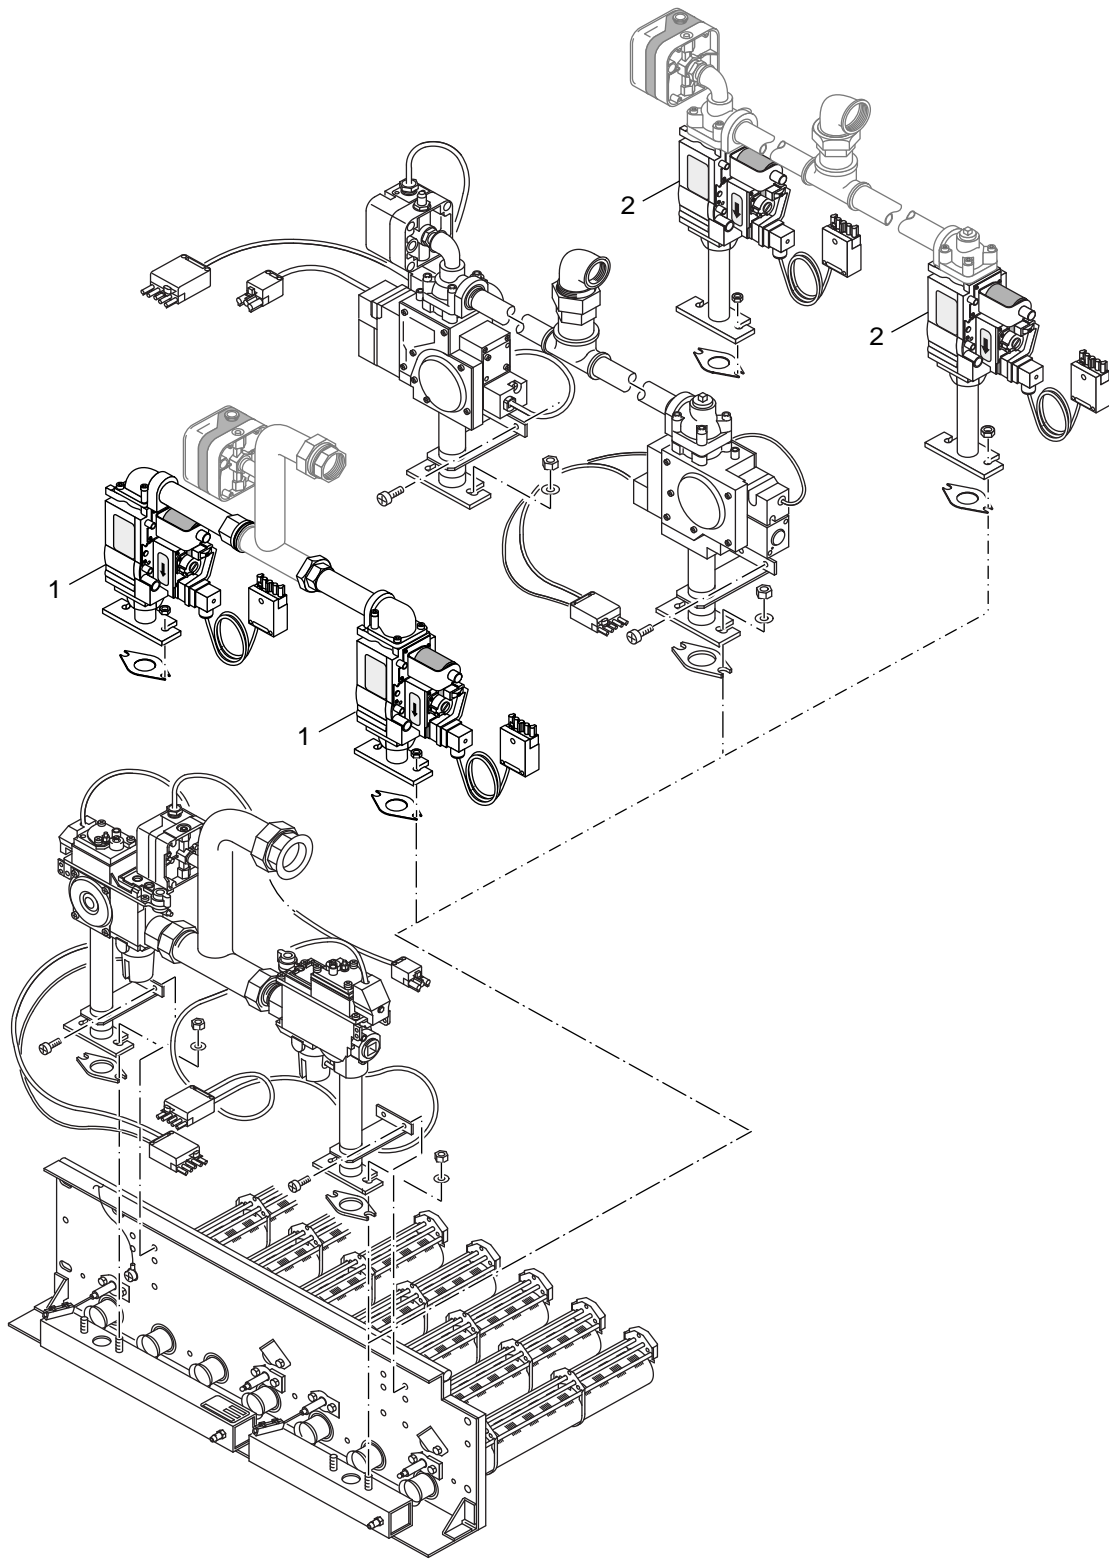

Ersatzteilliste
Spare parts list

8738890355.aa.RS-Brennervarianten

Brennervarianten
Burner versions

Atmosphärischer Gasbrenner AE324L

1