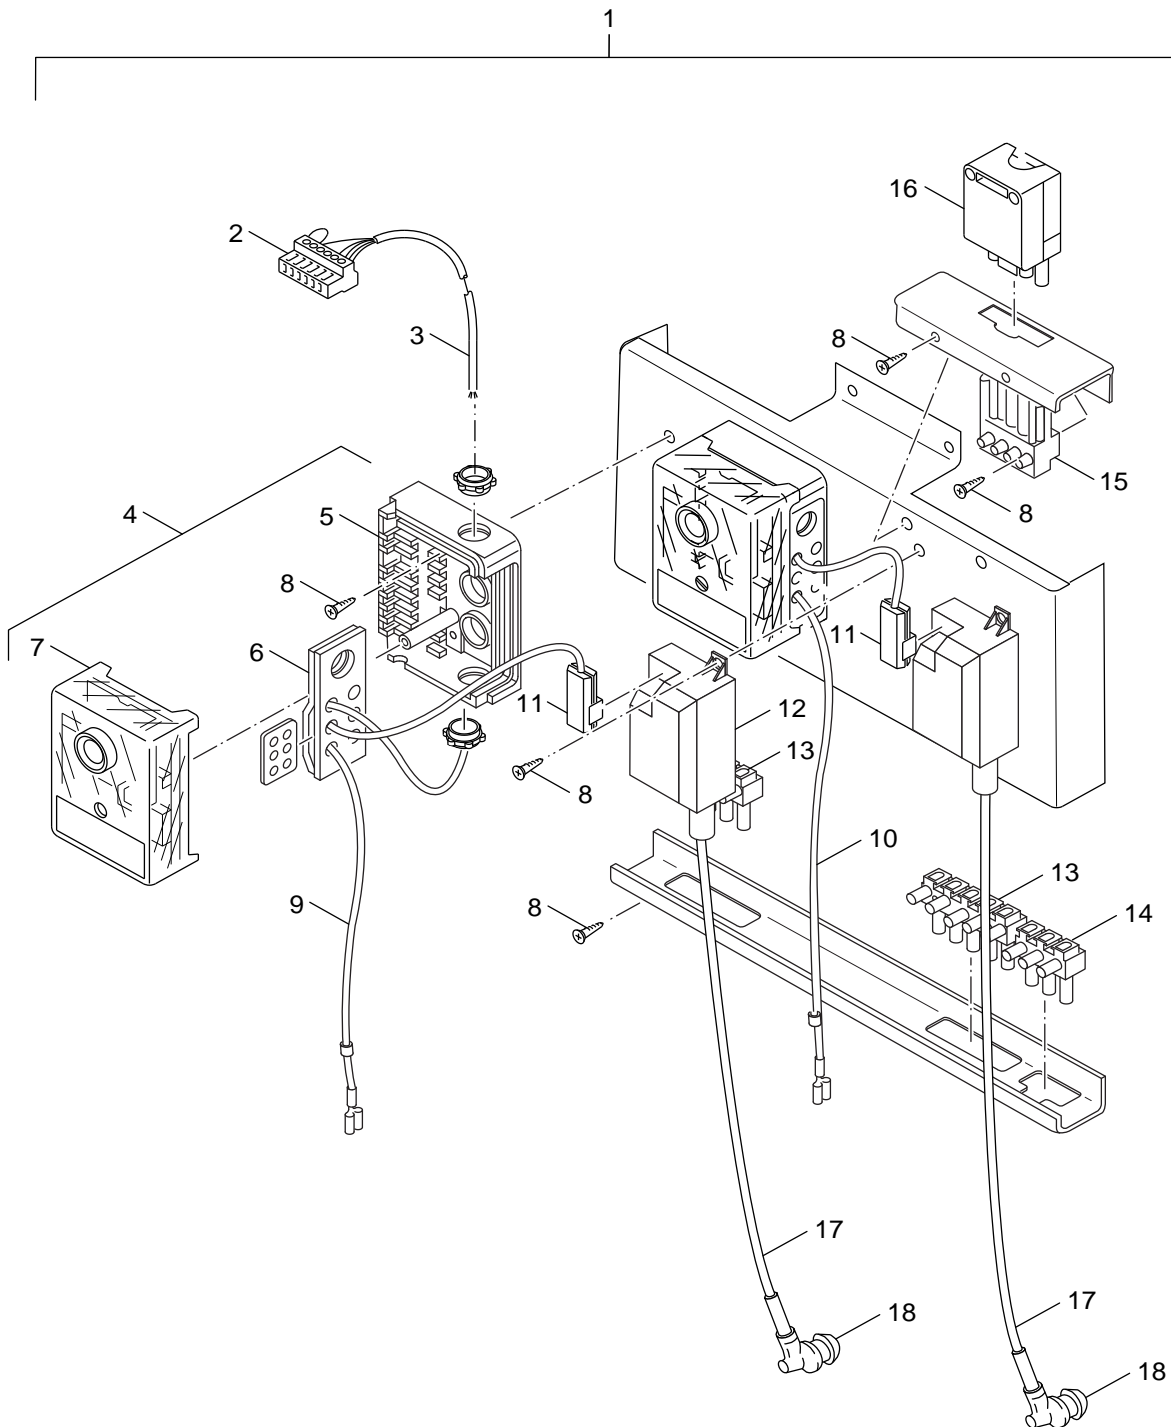

Pos	Bezeichnung description	Bestell-Nr. Ordering no.	PG	AE324L														Bemerkungen Remarks
1	Umrüstset CE423 auf VR4605	5181968	61	■														
2	Armatur VR4605 CB	67900341	57	■														
3	O-Ring Armatur V44	5481453	06	■														
4	Adapter 230 Honeywell 45-900-428-002	476722	27	■														
5	Abdeckung Stecker f Armatur	5176493	30	■														
6	Linsenschraube ISO7045 M3x60 4,8 H A3K	5834430	03	■														
6	Linsenschraube ISO7045 M3x50 4,8 H A3K	5834432	02	■														
6	Linsenschraube ISO7045 M3x55 4.8 H A3K	63024444	07	■														
10	Anschlussleitung VR4605CB 800 li	63013746	27	■														
10	Anschlussleitung VR4605CB 800 re	63015968	27	■														
11	Rohrteile Set Armatur CE423/VR4605 CB	67900342	46	■														
14	Zylinderschraube DIN912 M5x12 (10x)	63022871	19	■														
16	Dichtung 40x70x1,5, oval DVGW-zugel	5489280	11	■														
17	6kt-Mutter DIN6923 M8 A3K (10x)	8 718 571 267 0	14	■														
19	Dichtung D27x38x2, DVGW-zugel	5489356	07	■														
21	Zahnscheibe DIN6797 A5,3 A3K	5883334	01	■														
23	Druckwächter Gas DG 50 B	8 718 573 496	37	■														
Atmosphärischer Gasbrenner AE324L																	Umrüst-Set CE423J/VR4605 gas conversion kit CE423J/VR4605	7B

Ersatzteilliste
Spare parts list

8738890366.aa.RS-Brennersteuerung G99W

Brennersteuerung G99W
burner control G99W

Atmosphärischer Gasbrenner AE324L

8