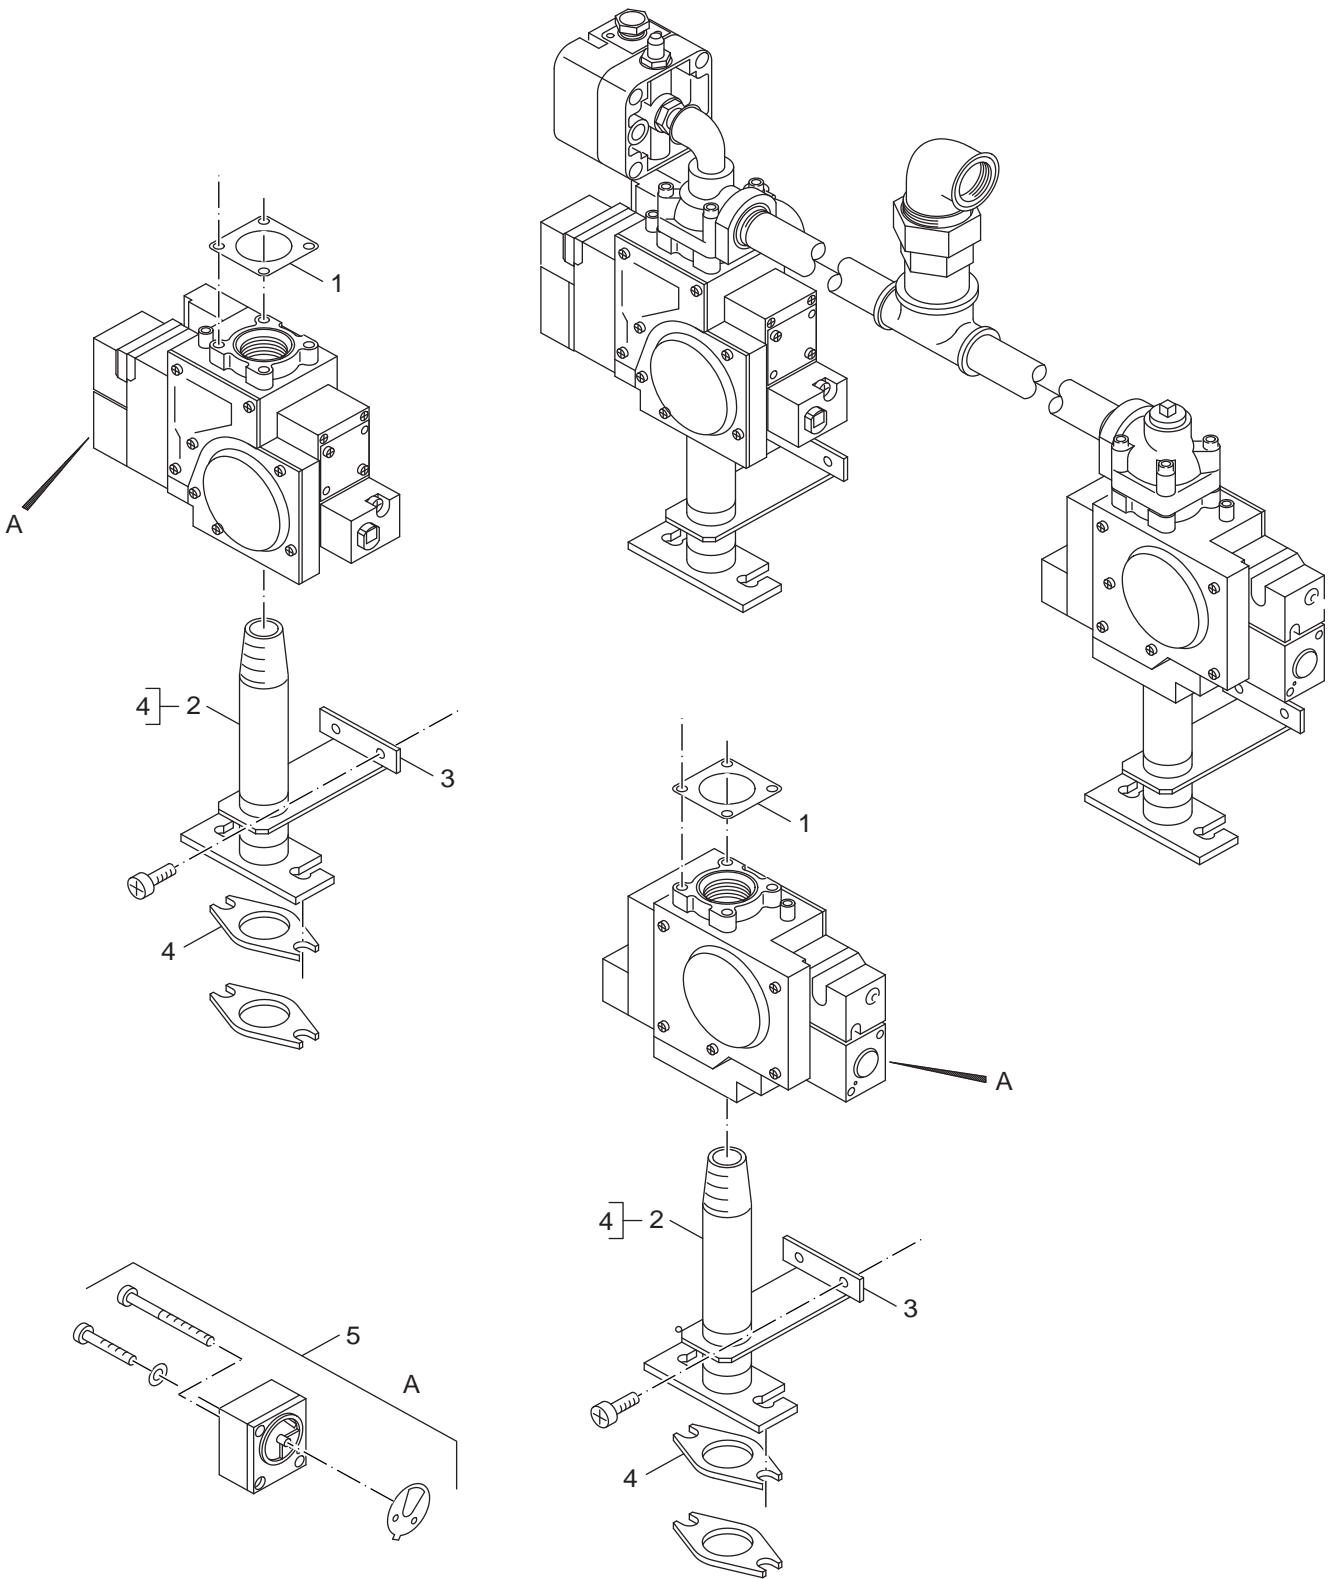

Ersatzteilliste
Spare parts list

8738890358.aa.RS-Gasarmatur VR4905

Gasarmatur VR4905
Gas valve VR4905

Atmosphärischer Gasbrenner AE324L

4
A