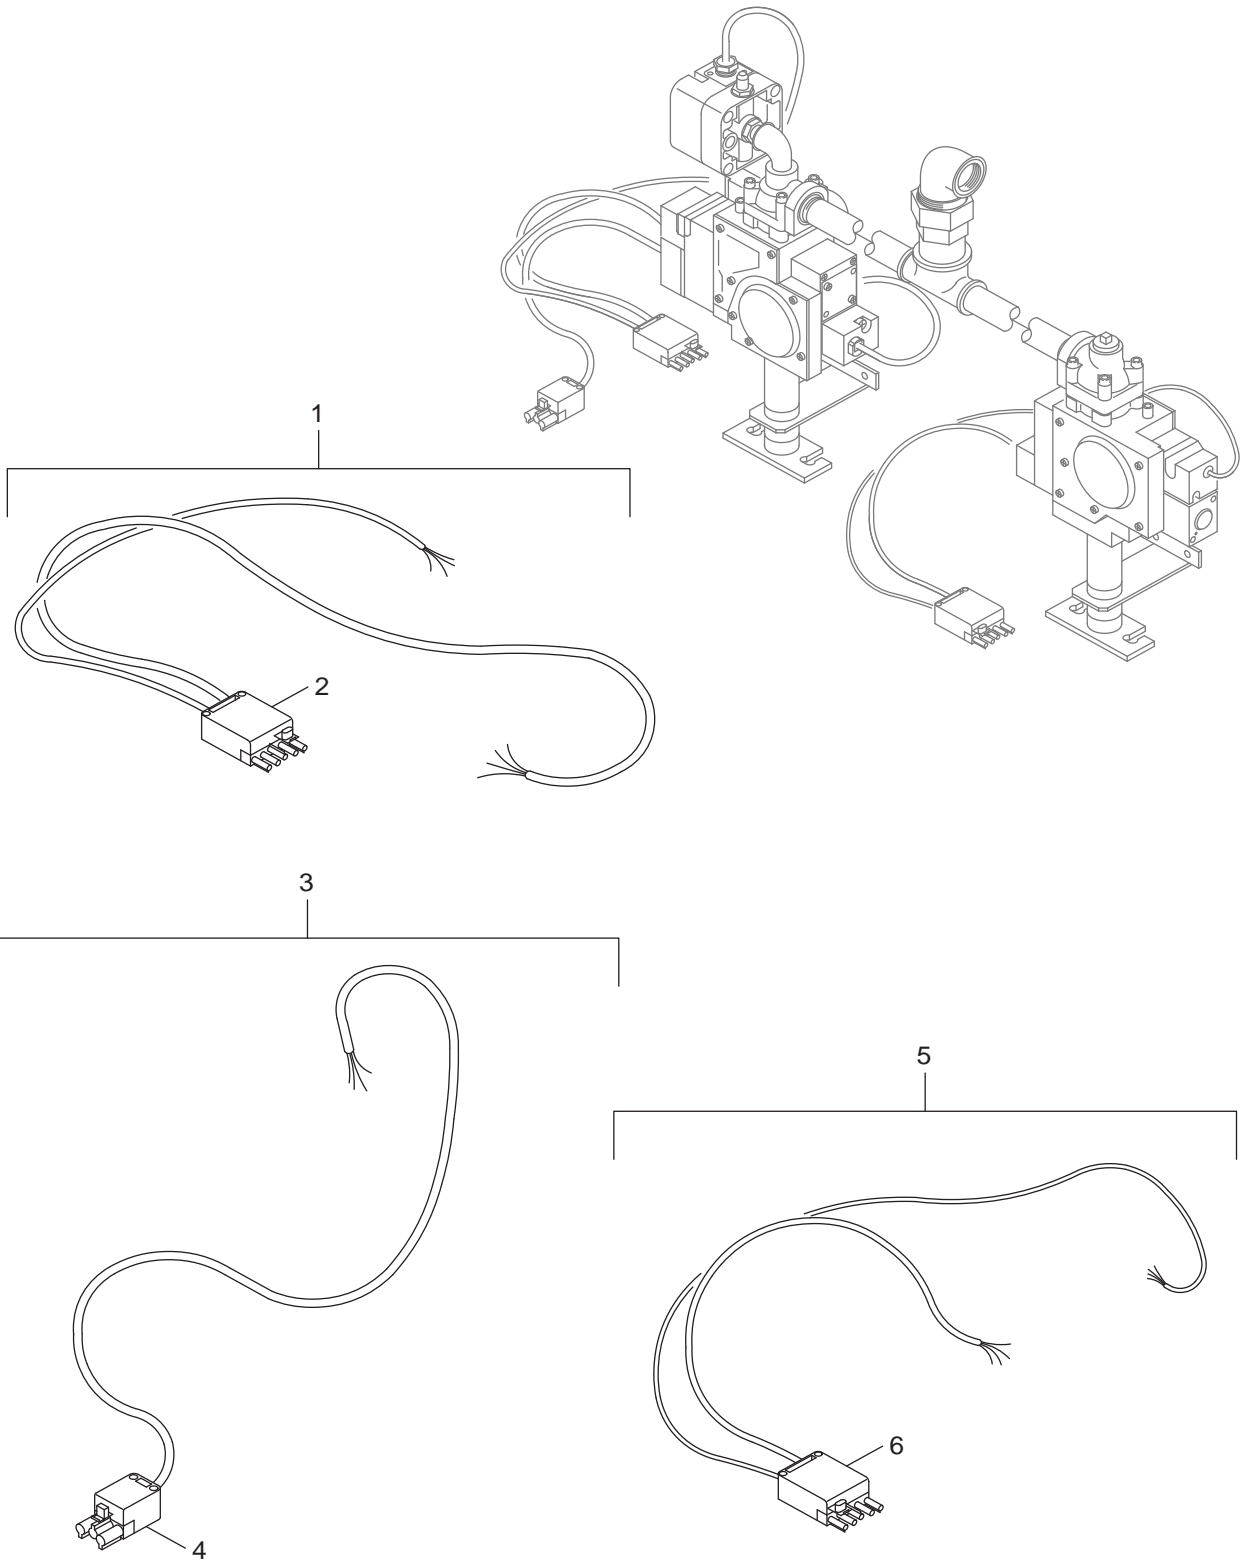

Atmosphärischer Gasbrenner AE324L

4
A

Ersatzteilliste
Spare parts list

8738890359.aa.RS-Rohrgruppe VR4905

4
B
Rohrgruppe VR4905
Pipe assembly VR4905

Atmosphärischer Gasbrenner AE324L

Pos	Bezeichnung description	Bestell-Nr. Ordering no.	PG	AE324L																Bemerkungen Remarks
1	Druckwächter Gas DG 50 B	8 718 573 496	37	■																
2	Mittelstück-VR 49 G304/324E 8-13 kpl	11091975	48	■																
3	Flansch RP3/4, winklig m Bohrung 1/4	5802896	27	■																
4	Dichtung 45x45x1, Asbfr DVGW-zugel	5981160	07	■																
5	Zahnscheibe DIN6797 A5,3 A3K	5883334	01	■																
Atmosphärischer Gasbrenner AE324L																Rohrgruppe VR4905 Pipe assembly VR4905				4B

Ersatzteilliste
Spare parts list

8738890360.aa.RS-Anschlusskabel VR4905

4
C

Anschlusskabel VR4905
connecting lead VR4905

Atmosphärischer Gasbrenner AE324L

Pos	Bezeichnung description	Bestell-Nr. Ordering no.	PG	AE324L																				Bemerkungen Remarks
1	Anschlussleitung Nr 2 800	5181776	30	■																				
2	Buchsenteil 5-pol schw Verriegelung re	5493467	18	■																				
3	Anschlussleitung f Gasdruckwächter 800	5181778	23	■																				
4	Buchsenteil 3-pol schwarz	7 747 023 064	22	■																				
5	Anschlussleitung Nr 1 800	5181774	29	■																				
6	Buchsenteil 5-pol schw Ver li	7 747 023 065	25	■																				
Atmosphärischer Gasbrenner AE324L																	Anschlusskabel VR4905 connecting lead VR4905							4C