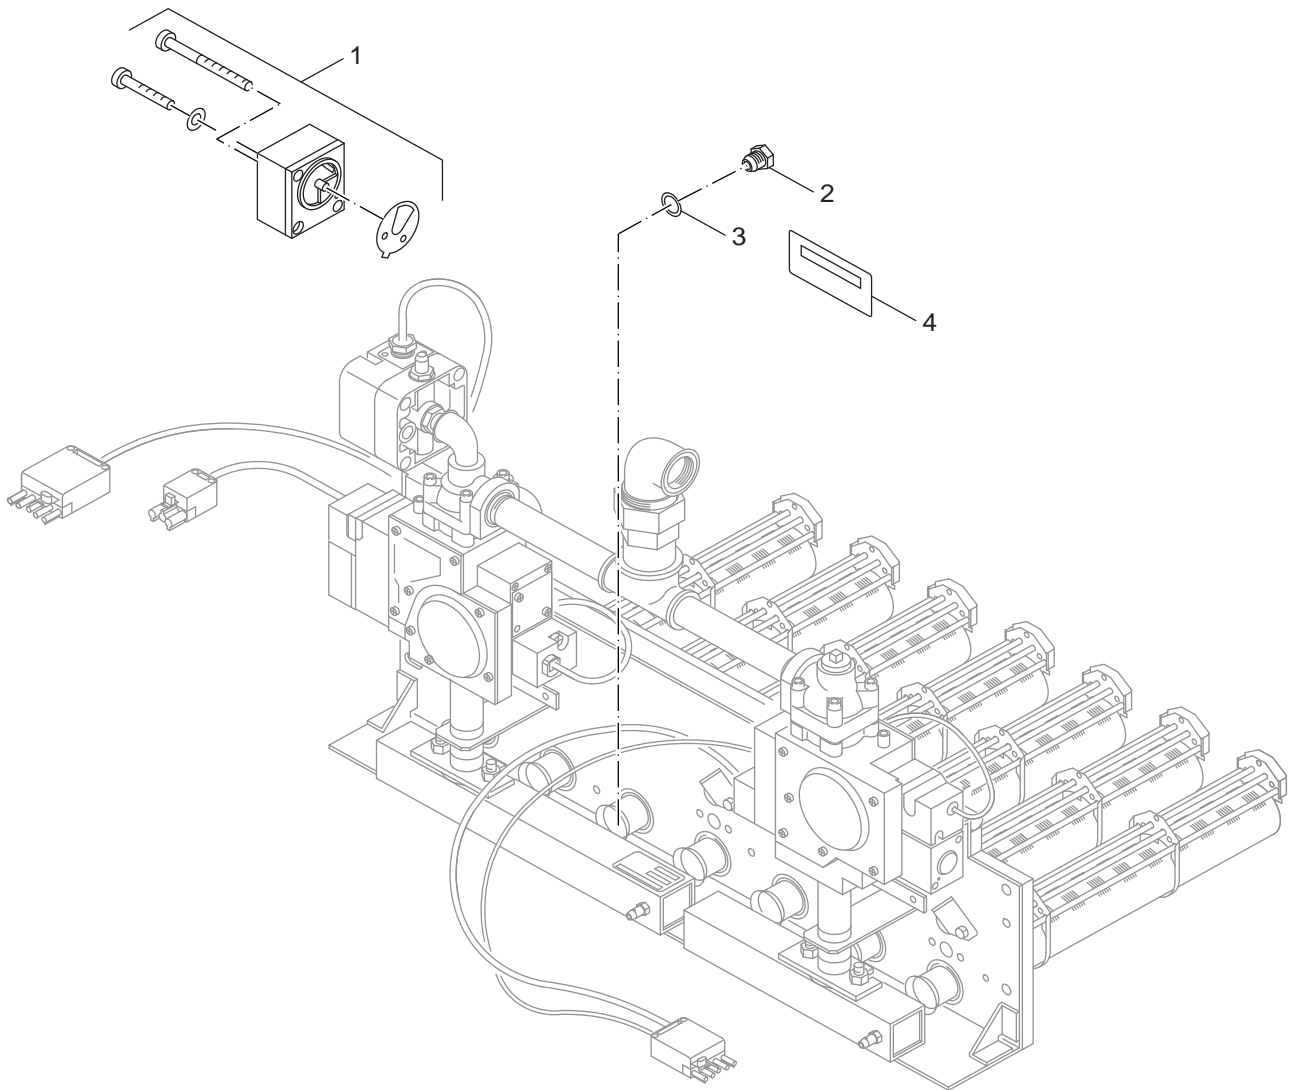

Pos	Bezeichnung description	Bestell-Nr. Ordering no.	PG	AE324L																	Bemerkungen Remarks
1	Druckwächter Gas DG 50 B	8 718 573 496	37	■																	
2	Rohrgruppe Gasanschluss CE423I G324L	5354862	34	■																	
3	Dichtung D42x55x2mm KL-SILC4400 DVGW-zug	5489364	12	■																	
4	Einschraubteil DIN2950 370 2x1 1/4" V	5176524	19	■																	
5	Dichtung D27x38x2, DVGW-zugel	5489356	07	■																	
6	Anschlussleitung f Gasdruckwächter 800	5181778	23	■																	
7	Buchsenteil 3-pol schwarz	7 747 023 064	22	■																	
8	Anschlussleitung Nr 2 860	5181786	26	■																	
9	Buchsenteil 5-pol schw Verriegelung re	5493467	18	■																	
10	Anschlussleitung Nr 1 860	5181784	26	■																	
11	Buchsenteil 5-pol schw Ver li	7 747 023 065	25	■																	
Atmosphärischer Gasbrenner AE324L																Anschlusskabel CE423J connecting lead CE423J					5B

Ersatzteilliste
Spare parts list

8738890363.aa.RS-Gasartumbau-Set

Gasartumbau-Set
gas conversion kit

Atmosphärischer Gasbrenner AE324L

6