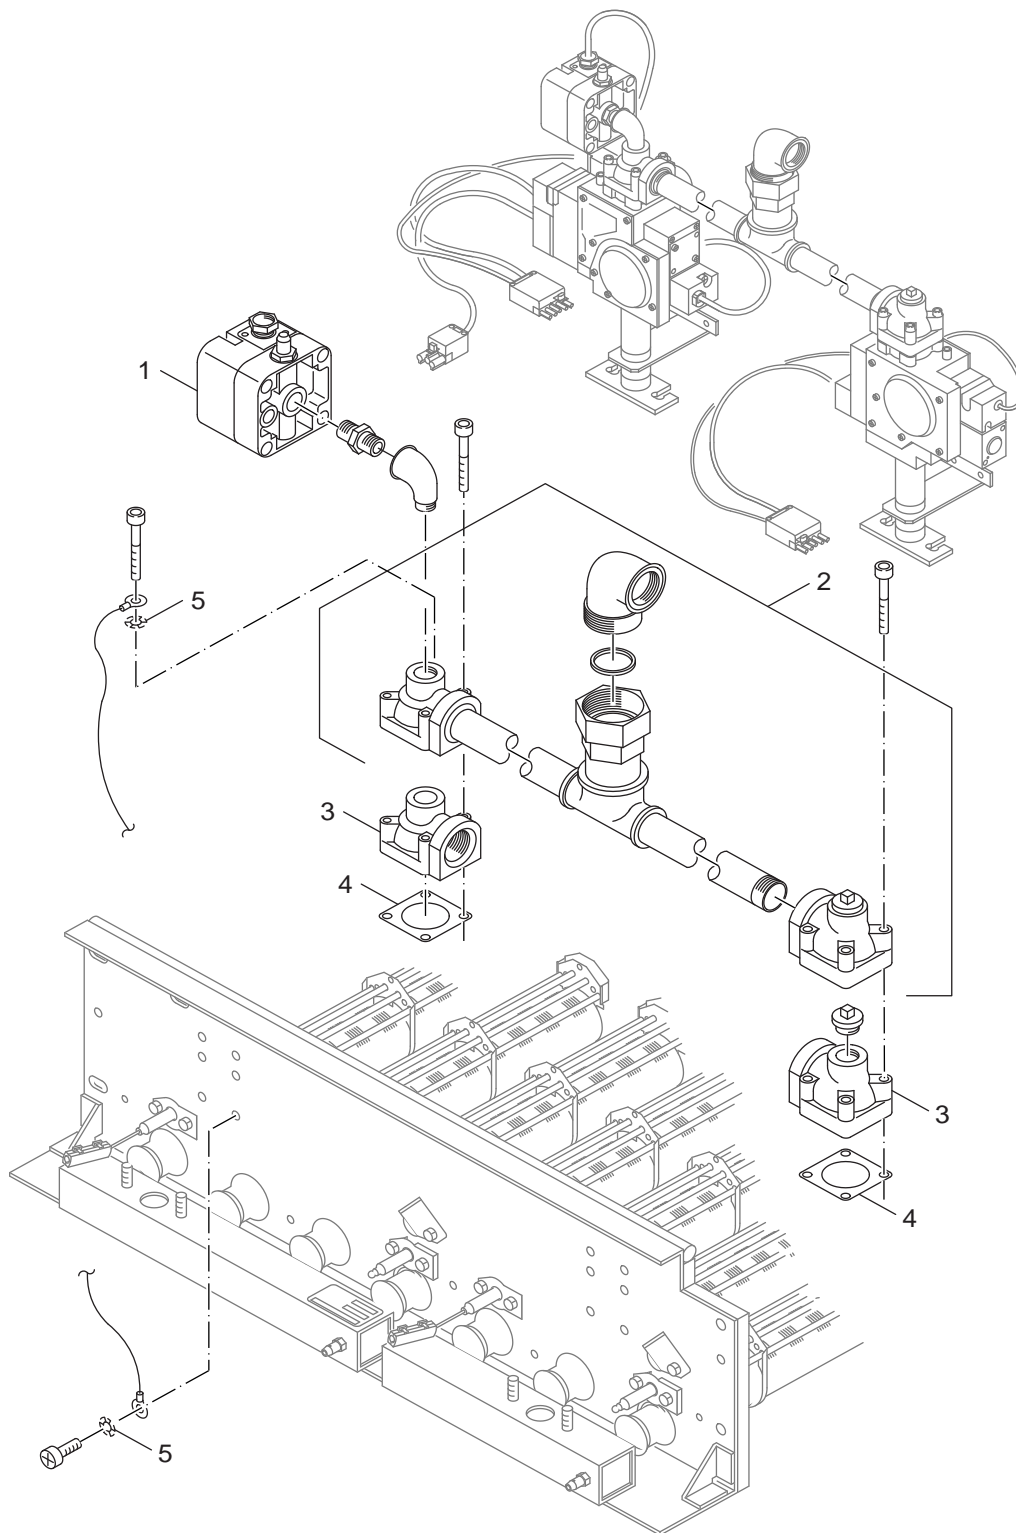

Atmosphärischer Gasbrenner AE324L

4
A

Ersatzteilliste
Spare parts list

8738890359.aa.RS-Rohrgruppe VR4905

4
B
Rohrgruppe VR4905
Pipe assembly VR4905

Atmosphärischer Gasbrenner AE324L

Pos	Bezeichnung description	Bestell-Nr. Ordering no.	PG	AE324L																Bemerkungen Remarks
1	Druckwächter Gas DG 50 B	8 718 573 496	37	■																
2	Mittelstück-VR 49 G304/324E 8-13 kpl	11091975	48	■																
3	Flansch RP3/4, winklig m Bohrung 1/4	5802896	27	■																
4	Dichtung 45x45x1, Asbfr DVGW-zugel	5981160	07	■																
5	Zahnscheibe DIN6797 A5,3 A3K	5883334	01	■																
Atmosphärischer Gasbrenner AE324L																Rohrgruppe VR4905 Pipe assembly VR4905				4B