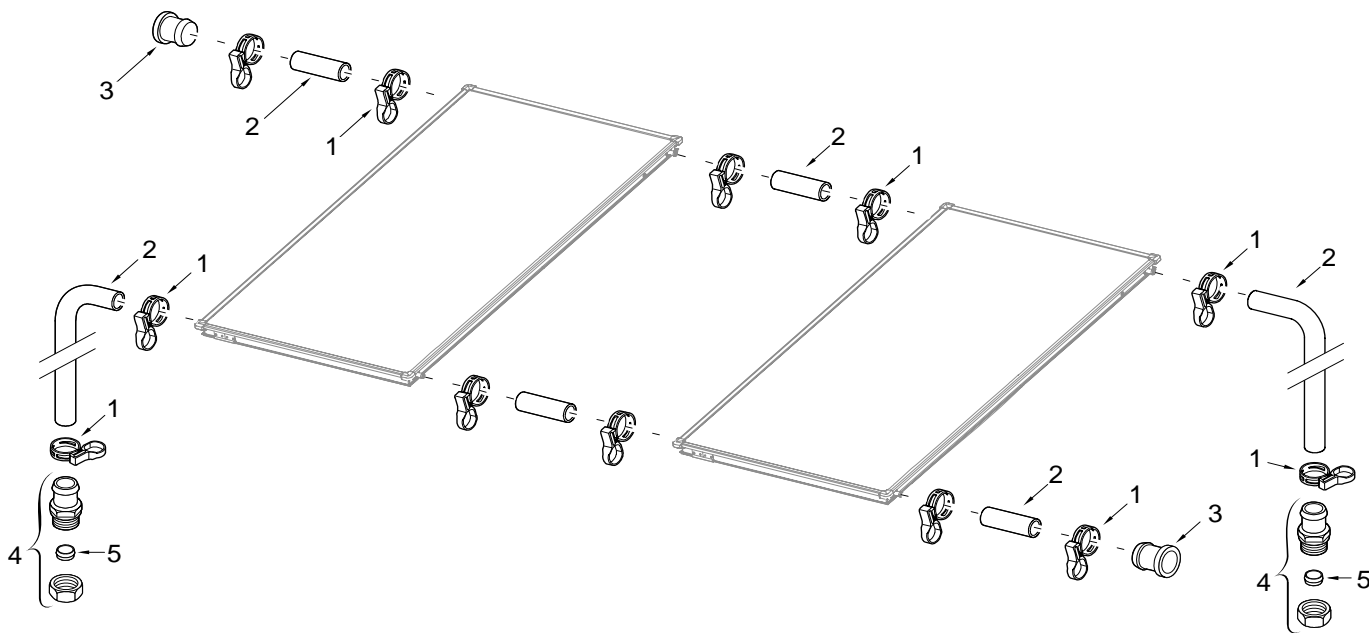

Catálogo de peças de substituição
Spare parts list
Ersatzteilliste
Liste des pièces de rechange
Lista parti di ricambio
Lista de repuestos

WFS20 - 7709600119

6720907090.AA JF

Pos	n° de pedido	Designação	Description	Bezeichnung	Dénomination	Descrizione	Descripción	PG
1	8 748 511 008 0	Abraçadeira (5x)	Clip (5x)	Schelle (5x)	Support (5x)	Staffa (5x)	Abrazadera (5x)	27
2	8 719 928 364 0	Mangueira 3/4", 1000mm	Hose 3/4", 1000mm	Schlauch 3/4", 1000mm	Tuyau 3/4", 1000mm	Tubo flessibile 3/4", 1000mm	Tubo flexible 3/4", 1000mm	33
3	8 748 511 009 0	Bujão	Grommet	Stopfen	Bouchon	Coperchietto	Tapon	25
4	8 748 511 010 0	Conector de mangueira G3/4xD21 cpl	Hose connector 18clamp G3/4xD21 cpl	Tülle	Raccord tuyau souple	Connettore del tubo G3/4xD21 cpl	Conector de la manguera G3/4xD21 cpl	27
5	8 748 511 011 0	Bicone 18mm (5x)	Olive 18mm (5x)	Klemmring 18mm (5x)	Bicone 18mm (5x)	Anello 18mm (5x)	Anillo bicono 18mm (5x)	27

For: