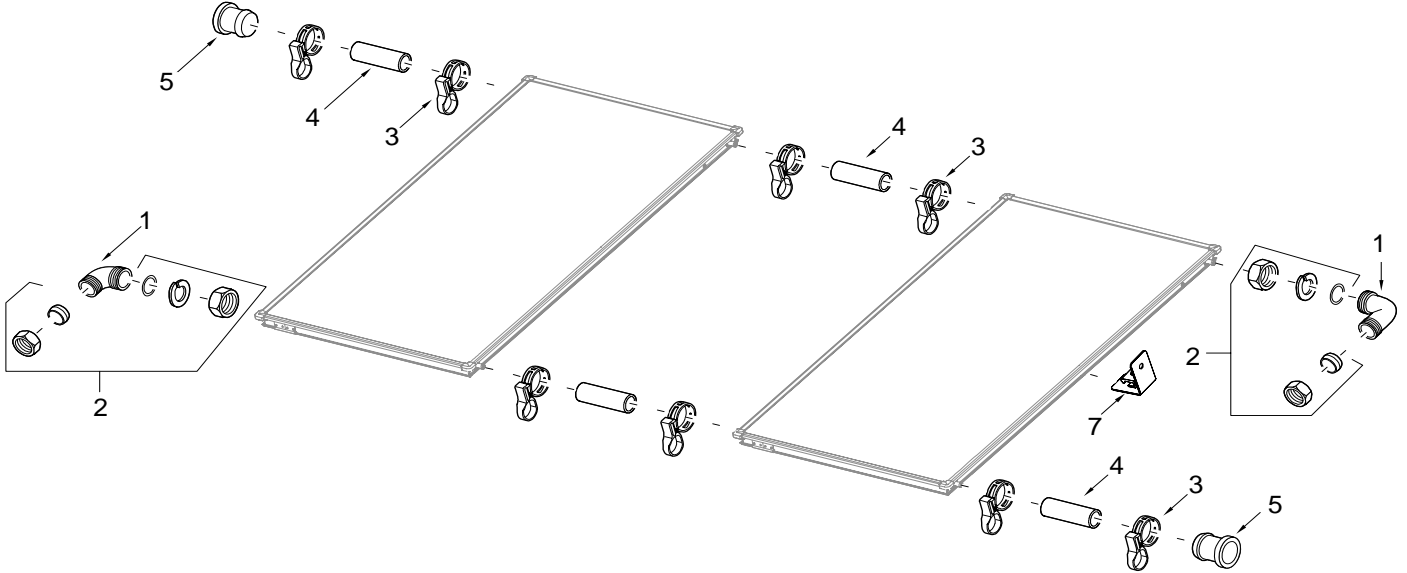

Catálogo de peças de substituição
Spare parts list
Ersatzteilliste
Liste des pièces de rechange
Lista parti di ricambio
Lista de repuestos

WFS22 - 8718531360

6720907091.AA JF

Pos	nº de pedido	Designação	Description	Bezeichnung	Dénomination	Descrizione	Descripción	PG
1	8 748 511 034 0	Curva de ligação G1x18, 3/4"	Elbow connection G1x18, 3/4"	Winkel G1x18, 3/4"	Courbe G1x18, 3/4"	Curva di connessione G1x18, 3/4"	Codo de conexión G1x18, 3/4"	30
2	8 748 511 035 0	Conjunto de ligação	Connector set	Befestigungssatz	Kit de raccordement	Set di collegamento	Conjunto de conexiones	28
3	8 748 511 008 0	Abraçadeira (5x)	Clip (5x)	Schelle (5x)	Support (5x)	Staffa (5x)	Abrazadera (5x)	27
4	8 719 928 364 0	Mangueira 3/4", 1000mm	Hose 3/4", 1000mm	Schlauch 3/4", 1000mm	Tuyau 3/4", 1000mm	Tubo flessibile 3/4", 1000mm	Tubo flexible 3/4", 1000mm	33
5	8 748 511 009 0	Bujão	Grommet	Stopfen	Bouchon	Coperchietto	Tapon	25
7	8 748 511 080 0	Suporte	Fixing bracket	Halter	Support	Angolare	Soporte	25

For: