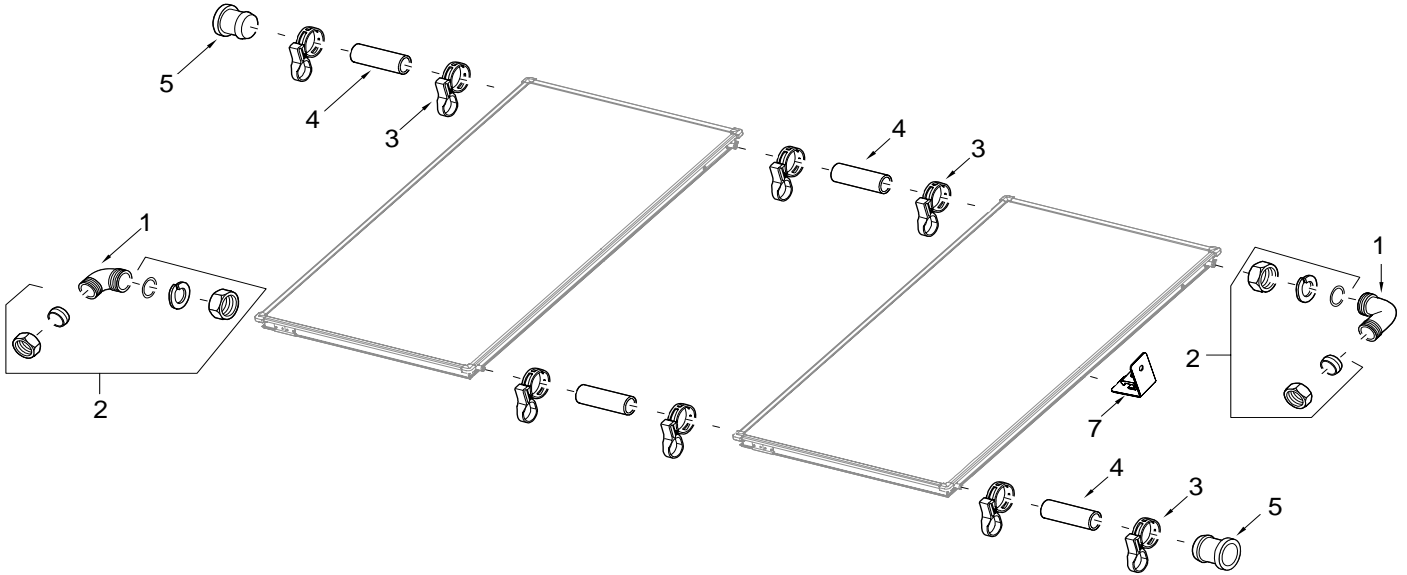

Catálogo de peças de substituição
Spare parts list
Ersatzteilliste
Liste des pièces de rechange
Lista parti di ricambio
Lista de repuestos

WFS22 - 7736500073

6720907091.AA JF

Pos	nº de pedido	Designação	Description	Bezeichnung	Dénomination	Descrizione	Descripción	PG
1	8 748 511 034 0	Curva de ligação G1x18, 3/4"	Elbow connection G1x18, 3/4"	Winkel G1x18, 3/4"	Courbe G1x18, 3/4"	Curva di connessione G1x18, 3/4"	Codo de conexión G1x18, 3/4"	30
2	8 748 511 035 0	Conjunto de ligação	Connector set	Befestigungssatz	Kit de raccordement	Set di collegamento	Conjunto de conexiones	28
3	8 748 511 008 0	Abraçadeira (5x)	Clip (5x)	Schelle (5x)	Support (5x)	Staffa (5x)	Abrazadera (5x)	27
4	8 719 928 364 0	Mangueira 3/4", 1000mm	Hose 3/4", 1000mm	Schlauch 3/4", 1000mm	Tuyau 3/4", 1000mm	Tubo flessibile 3/4", 1000mm	Tubo flexible 3/4", 1000mm	33
5	8 748 511 009 0	Bujão	Grommet	Stopfen	Bouchon	Coperchietto	Tapon	25
7	8 748 511 080 0	Suporte	Fixing bracket	Halter	Support	Angolare	Soporte	25

For: