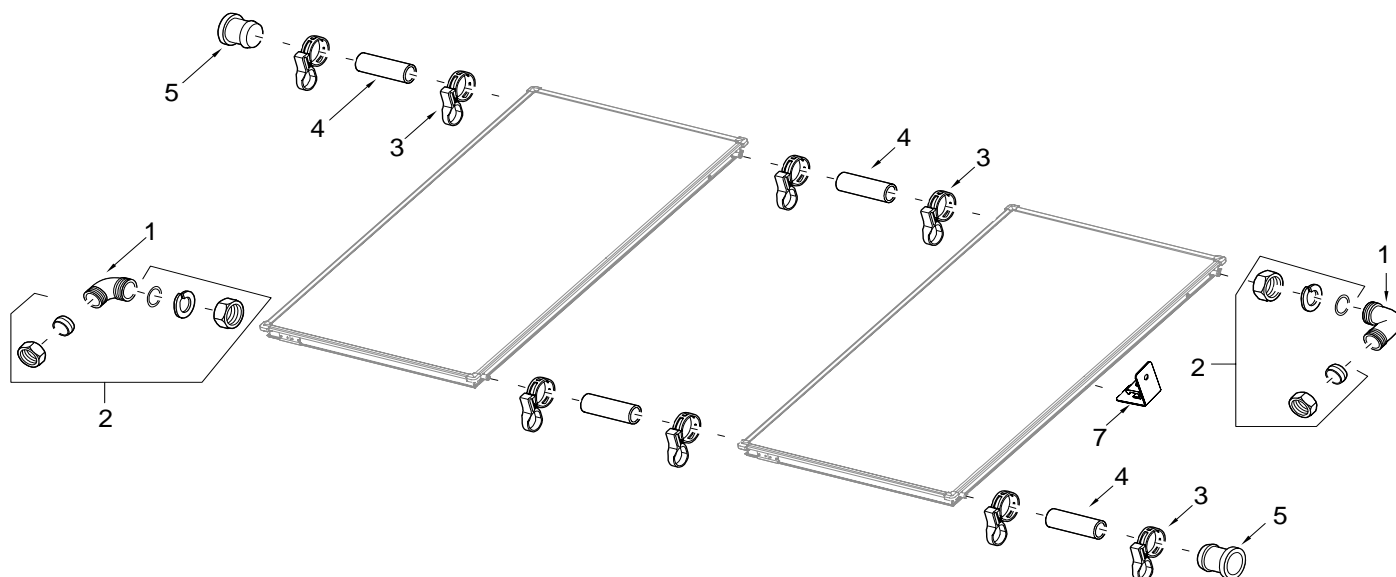

Catálogo de peças de substituição
Spare parts list
Ersatzteilliste
Liste des pièces de rechange
Lista parti di ricambio
Lista de repuestos

WFS22 - 7736500069

6720907091.AA JF

Pos	n° de pedido	Designação	Description	Bezeichnung	Dénomination	Descrizione	Descripción	PG
1	8 748 511 034 0	Curva de ligação G1x18, 3/4"	Elbow connection G1x18, 3/4"	Winkel G1x18, 3/4"	Courbe G1x18, 3/4"	Curva di connessione G1x18, 3/4"	Codo de conexión G1x18, 3/4"	30
2	8 748 511 035 0	Conjunto de ligação	Connector set	Befestigungssatz	Kit de raccordement	Set di collegamento	Conjunto de conexiones	28
3	8 748 511 008 0	Abraçadeira (5x)	Clip (5x)	Schelle (5x)	Support (5x)	Staffa (5x)	Abrazadera (5x)	27
4	8 719 928 364 0	Mangueira 3/4", 1000mm	Hose 3/4", 1000mm	Schlauch 3/4", 1000mm	Tuyau 3/4", 1000mm	Tube flessibile 3/4", 1000mm	Tubo flexible 3/4", 1000mm	33
5	8 748 511 009 0	Bujão	Grommet	Stopfen	Bouchon	Coperchietto	Tapon	25
7	8 748 511 080 0	Suporte	Fixing bracket	Halter	Support	Angolare	Soporte	25

For: