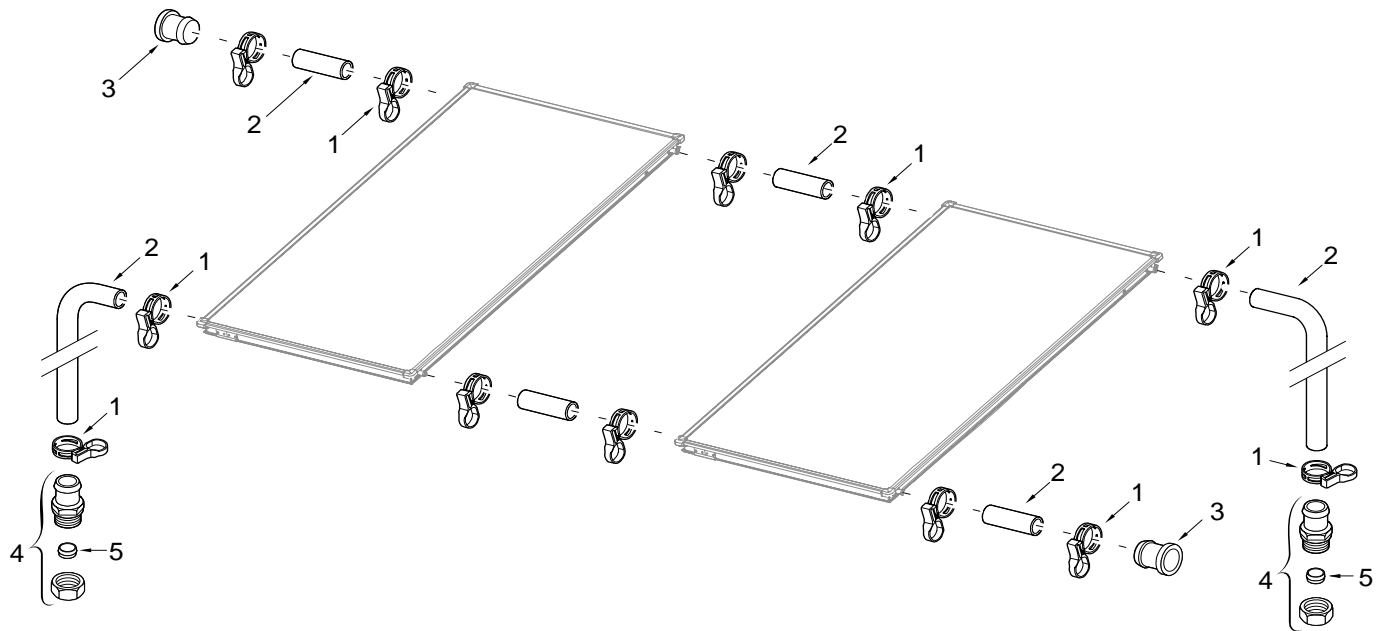

WFS20 - 8718531359

6720907090.AA JF

Pos	n° de pedido	Designação	Description	Bezeichnung	Dénomination	Descrizione	Descripción	PG
1	8 748 511 008 0	Abraçadeira (5x)	Clip (5x)	Schelle (5x)	Support (5x)	Staffa (5x)	Abrazadera (5x)	27
2	8 719 928 364 0	Mangueira 3/4", 1000mm	Hose 3/4", 1000mm	Schlauch 3/4", 1000mm	Tuyau 3/4", 1000mm	Tubo flessibile 3/4", 1000mm	Tubo flexible 3/4", 1000mm	33
3	8 748 511 009 0	Bujão	Grommet	Stopfen	Bouchon	Coperchietto	Tapon	25
4	8 748 511 010 0	Conector de mangueira G3/4xD21 cpl	Hose connector 18clamp G3/4xD21 cpl	Tülle	Raccord tuyau souple	Connettore del tubo G3/4xD21 cpl	Conector de la manguera G3/4xD21 cpl	27
5	8 748 511 011 0	Bicone 18mm (5x)	Olive 18mm (5x)	Klemmring 18mm (5x)	Bicone 18mm (5x)	Anello 18mm (5x)	Anillo bicono 18mm (5x)	27

For: