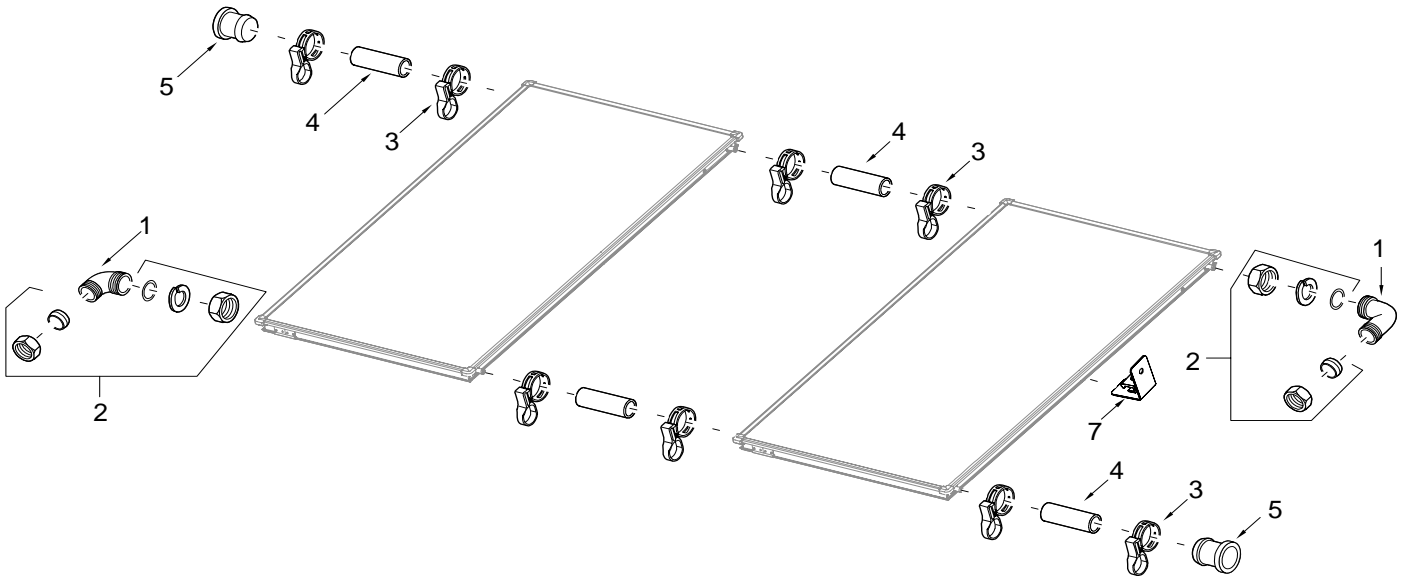

Catálogo de peças de substituição
Spare parts list
Ersatzteilliste
Liste des pièces de rechange
Lista parti di ricambio
Lista de repuestos

WFS22 - 7709600125

6720907091.AA JF

Pos	nº de pedido	Designação	Description	Bezeichnung	Dénomination	Descrizione	Descripción	PG
1	8 748 511 034 0	Curva de ligação G1x18, 3/4"	Elbow connection G1x18, 3/4"	Winkel G1x18, 3/4"	Courbe G1x18, 3/4"	Curva di connessione G1x18, 3/4"	Codo de conexión G1x18, 3/4"	30
2	8 748 511 035 0	Conjunto de ligação	Connector set	Befestigungssatz	Kit de raccordement	Set di collegamento	Conjunto de conexiones	28
3	8 748 511 008 0	Abraçadeira (5x)	Clip (5x)	Schelle (5x)	Support (5x)	Staffa (5x)	Abrazadera (5x)	27
4	8 719 928 364 0	Mangueira 3/4", 1000mm	Hose 3/4", 1000mm	Schlauch 3/4", 1000mm	Tuyau 3/4", 1000mm	Tubo flessibile 3/4", 1000mm	Tubo flexible 3/4", 1000mm	33
5	8 748 511 009 0	Bujão	Grommet	Stopfen	Bouchon	Coperchietto	Tapon	25
7	8 748 511 080 0	Suporte	Fixing bracket	Halter	Support	Angolare	Soporte	25

For: