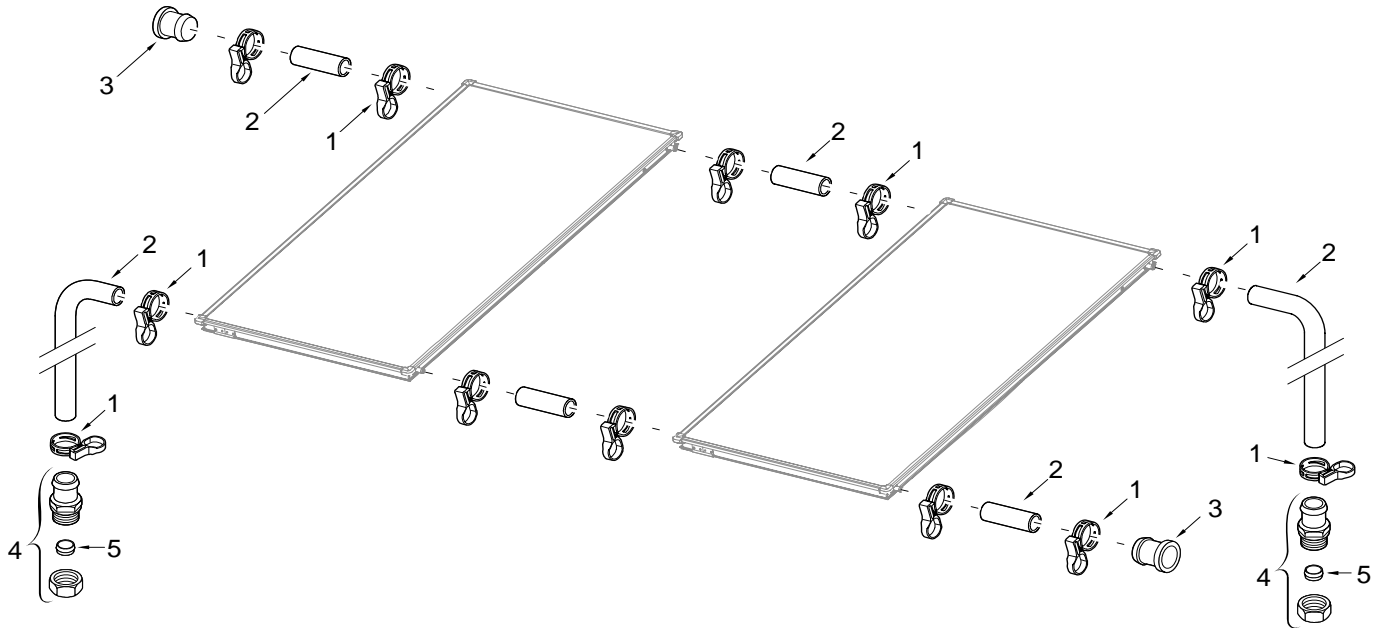

6720907090.AA JF

Pos	n° de pedido	Designação	Description	Bezeichnung	Dénomination	Descrizione	Descripción	PG
1	8 748 511 008 0	Abraçadeira (5x)	Clip (5x)	Schelle (5x)	Support (5x)	Staffa (5x)	Abrazadera (5x)	27
2	8 719 928 364 0	Mangueira 3/4", 1000mm	Hose 3/4", 1000mm	Schlauch 3/4", 1000mm	Tuyau 3/4", 1000mm	Tubo flessibile 3/4", 1000mm	Tubo flexible 3/4", 1000mm	33
3	8 748 511 009 0	Bujão	Grommet	Stopfen	Bouchon	Coperchietto	Tapon	25
4	8 748 511 010 0	Conector de mangueira G3/4xD21 cpl	Hose connector 18clamp G3/4xD21 cpl	Tülle	Raccord tuyau souple	Connettore del tubo G3/4xD21 cpl	Conector de la manguera G3/4xD21 cpl	27
5	8 748 511 011 0	Bicône 18mm (5x)	Olive 18mm (5x)	Klemmring 18mm (5x)	Bicône 18mm (5x)	Anello 18mm (5x)	Anillo bicono 18mm (5x)	27

For: