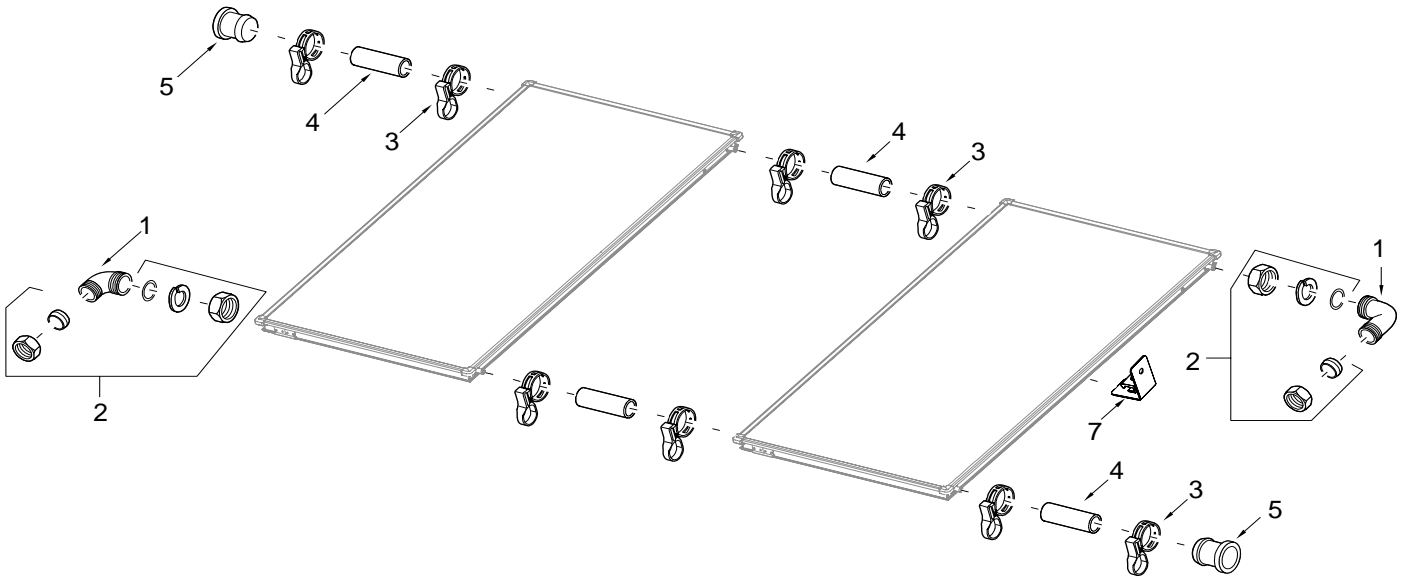

Catálogo de peças de substituição
Spare parts list
Ersatzteilliste
Liste des pièces de rechange
Lista parti di ricambio
Lista de repuestos

WFS22 - 8718531182

6720907091.AA JF

Pos	n° de pedido	Designação	Description	Bezeichnung	Dénomination	Descrizione	Descripción	PG
1	8 748 511 034 0	Curva de ligação G1x18, 3/4"	Elbow connection G1x18, 3/4"	Winkel G1x18, 3/4"	Courbe G1x18, 3/4"	Curva di connessione G1x18, 3/4"	Codo de conexión G1x18, 3/4"	30
2	8 748 511 035 0	Conjunto de ligação	Connector set	Befestigungssatz	Kit de raccordement	Set di collegamento	Conjunto de conexiones	28
3	8 748 511 008 0	Abraçadeira (5x)	Clip (5x)	Schelle (5x)	Support (5x)	Staffa (5x)	Abrazadera (5x)	27
4	8 719 928 364 0	Mangueira 3/4", 1000mm	Hose 3/4", 1000mm	Schlauch 3/4", 1000mm	Tuyau 3/4", 1000mm	Tubo flessibile 3/4", 1000mm	Tubo flexible 3/4", 1000mm	33
5	8 748 511 009 0	Bujão	Grommet	Stopfen	Bouchon	Coperchietto	Tapon	25
7	8 748 511 080 0	Suporte	Fixing bracket	Halter	Support	Angolare	Soporte	25

For: