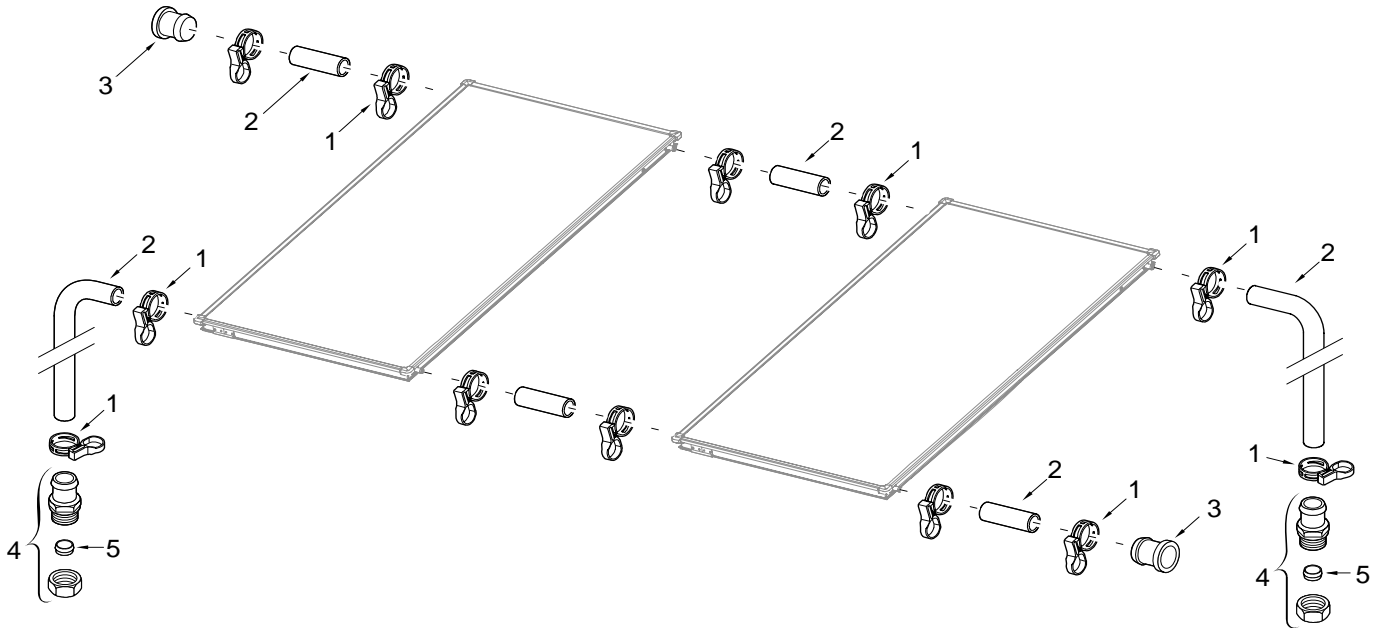

For:

6720907090.AA JF

Pos	n° de pedido	Designação	Description	Bezeichnung	Dénomination	Descrizione	Descripción	PG
1	8 748 511 008 0	Abraçadeira (5x)	Clip (5x)	Schelle (5x)	Support (5x)	Staffa (5x)	Abrazadera (5x)	27
2	8 719 928 364 0	Mangueira 3/4", 1000mm	Hose 3/4", 1000mm	Schlauch 3/4", 1000mm	Tuyau 3/4", 1000mm	Tubo flessibile 3/4", 1000mm	Tubo flexible 3/4", 1000mm	33
3	8 748 511 009 0	Bujão	Grommet	Stopfen	Bouchon	Coperchietto	Tapon	25
4	8 748 511 010 0	Conector de mangueira G3/4xD21cpl	Hose connector 18clamp G3/4xD21 cpl	Tülle	Raccord tuyau souple	Connettore del tubo G3/4xD21 cpl	Conector de la manguera G3/4xD21 cpl	27
5	8 748 511 011 0	Bicone 18mm (5x)	Olive 18mm (5x)	Klemmring 18mm (5x)	Bicone 18mm (5x)	Anello 18mm (5x)	Anillo bicono 18mm (5x)	27