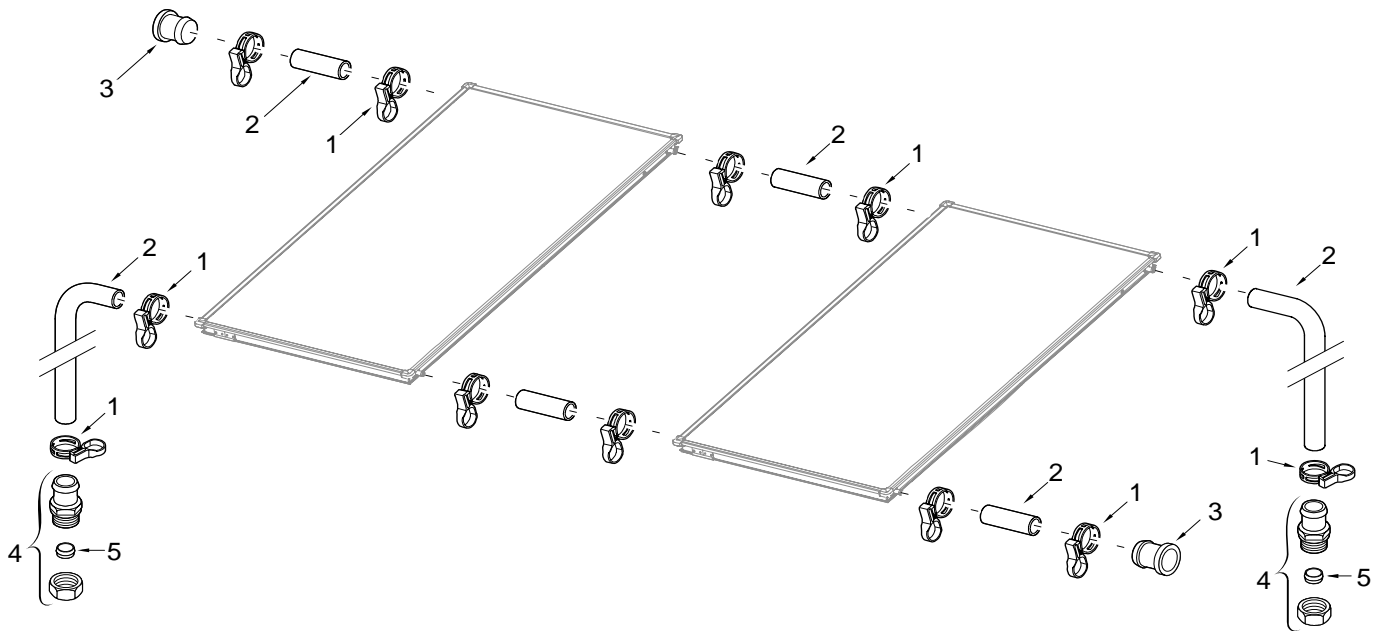

Catálogo de peças de substituição
Spare parts list
Ersatzteilliste
Liste des pièces de rechange
Lista parti di ricambio
Lista de repuestos

WFS20 - 7736500063

6720907090.AA JF

Pos	nº de pedido	Designação	Description	Bezeichnung	Dénomination	Descrizione	Descripción	PG
1	8 748 511 008 0	Abraçadeira (5x)	Clip (5x)	Schelle (5x)	Support (5x)	Staffa (5x)	Abrazadera (5x)	27
2	8 719 928 364 0	Mangueira 3/4", 1000mm	Hose 3/4", 1000mm	Schlauch 3/4", 1000mm	Tuyau 3/4", 1000mm	Tube flessibile 3/4", 1000mm	Tubo flexible 3/4", 1000mm	33
3	8 748 511 009 0	Bujão	Grommet	Stopfen	Bouchon	Coperchietto	Tapon	25
4	8 748 511 010 0	Conector de mangueira G3/4xD21cpl	Hose connector 18clamp G3/4xD21 cpl	Tülle	Raccord tuyau souple	Connettore del tubo G3/4xD21 cpl	Conector de la manguera G3/4xD21 cpl	27
5	8 748 511 011 0	Bicône 18mm (5x)	Olive 18mm (5x)	Klemmring 18mm (5x)	Bicône 18mm (5x)	Anello 18mm (5x)	Anillo bicono 18mm (5x)	27

For: