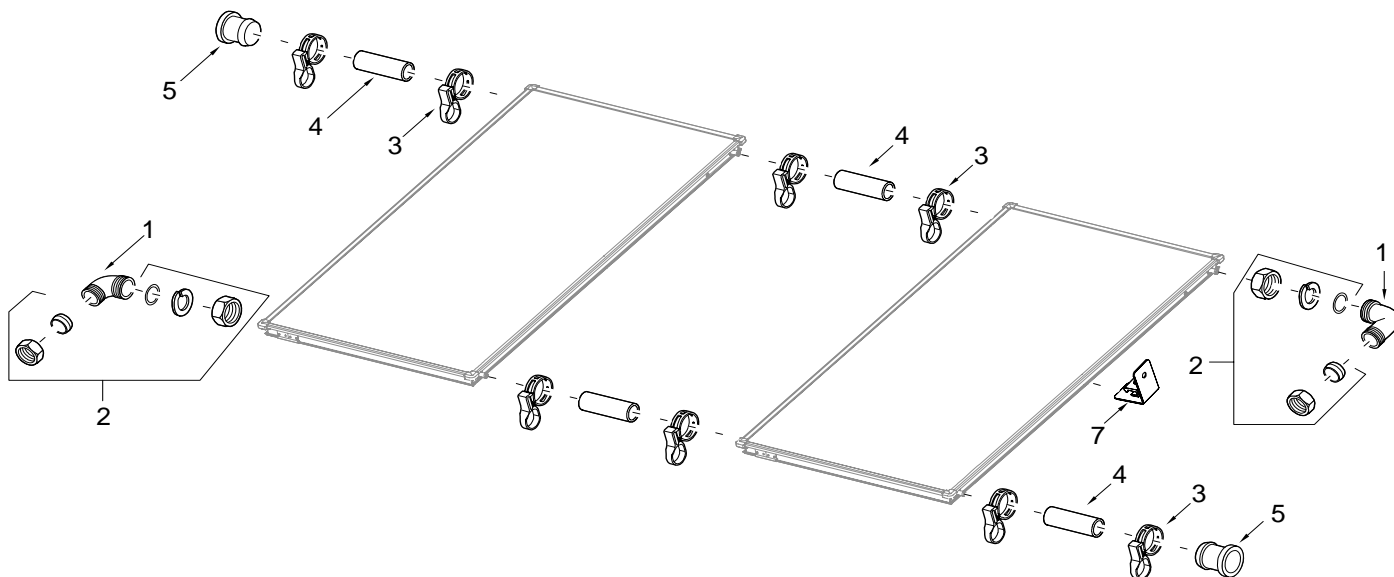

Catálogo de peças de substituição
Spare parts list
Ersatzteilliste
Liste des pièces de rechange
Lista parti di ricambio
Lista de repuestos

WFS22 - 7709600127

6720907091.AA JF

Pos	nº de pedido	Designação	Description	Bezeichnung	Dénomination	Descrizione	Descripción	PG
1	8 748 511 034 0	Curva de ligação G1x18, 3/4"	Elbow connection G1x18, 3/4"	Winkel G1x18, 3/4"	Courbe G1x18, 3/4"	Curva di connessione G1x18, 3/4"	Codo de conexión G1x18, 3/4"	30
2	8 748 511 035 0	Conjunto de ligação	Connector set	Befestigungssatz	Kit de raccordement	Set di collegamento	Conjunto de conexiones	28
3	8 748 511 008 0	Abraçadeira (5x)	Clip (5x)	Schelle (5x)	Support (5x)	Staffa (5x)	Abrazadera (5x)	27
4	8 719 928 364 0	Mangueira 3/4", 1000mm	Hose 3/4", 1000mm	Schlauch 3/4", 1000mm	Tuyau 3/4", 1000mm	Tubo flessibile 3/4", 1000mm	Tubo flexible 3/4", 1000mm	33
5	8 748 511 009 0	Bujão	Grommet	Stopfen	Bouchon	Coperchietto	Tapon	25
7	8 748 511 080 0	Suporte	Fixing bracket	Halter	Support	Angolare	Soporte	25

For: