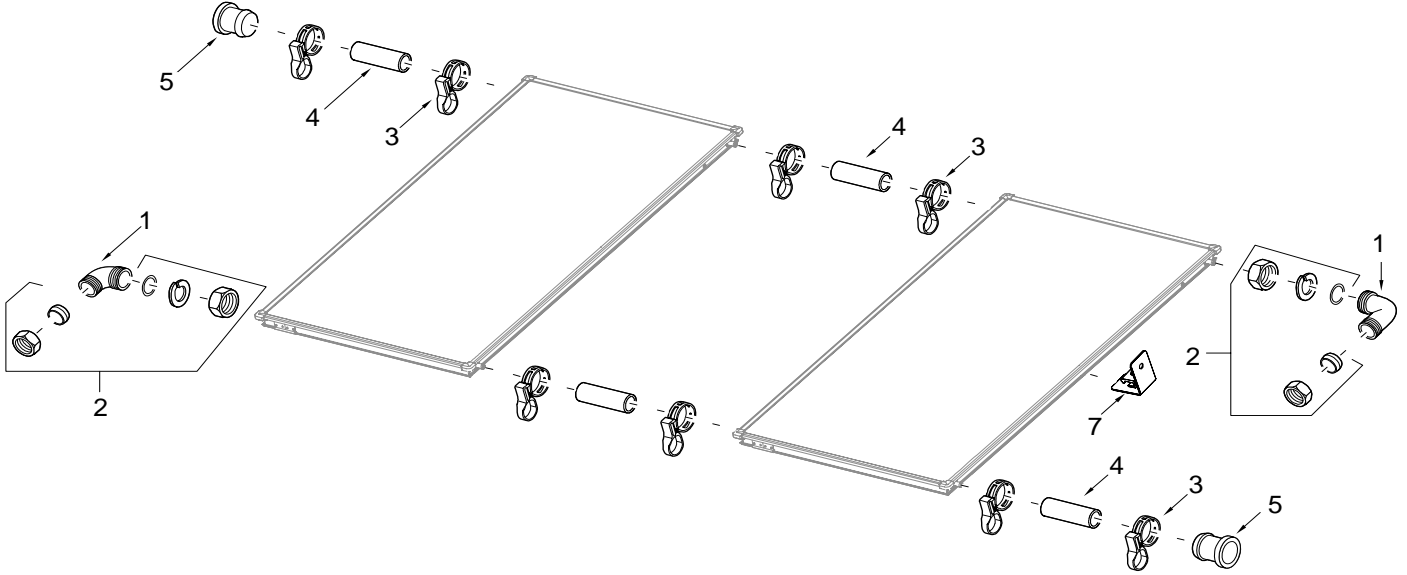

Catálogo de peças de substituição
Spare parts list
Ersatzteilliste
Liste des pièces de rechange
Lista parti di ricambio
Lista de repuestos

WFS22 - 7736500070

6720907091.AA JF

Pos	nº de pedido	Designação	Description	Bezeichnung	Dénomination	Descrizione	Descripción	PG
1	8 748 511 034 0	Curva de ligação G1x18, 3/4"	Elbow connection G1x18, 3/4"	Winkel G1x18, 3/4"	Courbe G1x18, 3/4"	Curva di connessione G1x18, 3/4"	Codo de conexión G1x18, 3/4"	30
2	8 748 511 035 0	Conjunto de ligação	Connector set	Befestigungssatz	Kit de raccordement	Set di collegamento	Conjunto de conexiones	28
3	8 748 511 008 0	Abraçadeira (5x)	Clip (5x)	Schelle (5x)	Support (5x)	Staffa (5x)	Abrazadera (5x)	27
4	8 719 928 364 0	Mangueira 3/4", 1000mm	Hose 3/4", 1000mm	Schlauch 3/4", 1000mm	Tuyau 3/4", 1000mm	Tubo flessibile 3/4", 1000mm	Tubo flexible 3/4", 1000mm	33
5	8 748 511 009 0	Bujão	Grommet	Stopfen	Bouchon	Coperchietto	Tapon	25
7	8 748 511 080 0	Suporte	Fixing bracket	Halter	Support	Angolare	Soporte	25

For: