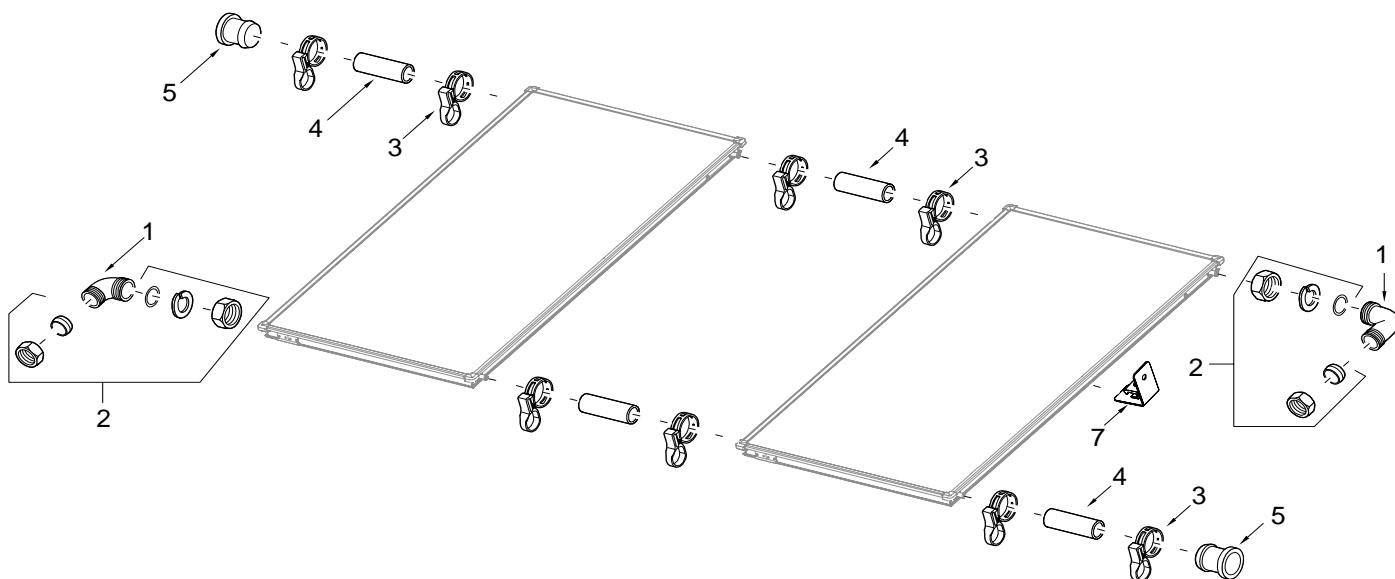

Catálogo de peças de substituição
Spare parts list
Ersatzteilliste
Liste des pièces de rechange
Lista parti di ricambio
Lista de repuestos

WFS22 - 7736500072

6720907091.AA JF

Pos	nº de pedido	Designação	Description	Bezeichnung	Dénomination	Descrizione	Descripción	PG
1	8 748 511 034 0	Curva de ligação G1x18, 3/4"	Elbow connection G1x18, 3/4"	Winkel G1x18, 3/4"	Courbe G1x18, 3/4"	Curva di connessione G1x18, 3/4"	Codo de conexión G1x18, 3/4"	30
2	8 748 511 035 0	Conjunto de ligação	Connector set	Befestigungssatz	Kit de raccordement	Set di collegamento	Conjunto de conexiones	28
3	8 748 511 008 0	Abraçadeira (5x)	Clip (5x)	Schelle (5x)	Support (5x)	Staffa (5x)	Abrazadera (5x)	27
4	8 719 928 364 0	Mangueira 3/4", 1000mm	Hose 3/4", 1000mm	Schlauch 3/4", 1000mm	Tuyau 3/4", 1000mm	Tubo flessibile 3/4", 1000mm	Tubo flexible 3/4", 1000mm	33
5	8 748 511 009 0	Bujão	Grommet	Stopfen	Bouchon	Coperchietto	Tapon	25
7	8 748 511 080 0	Suporte	Fixing bracket	Halter	Support	Angolare	Soporte	25

For: