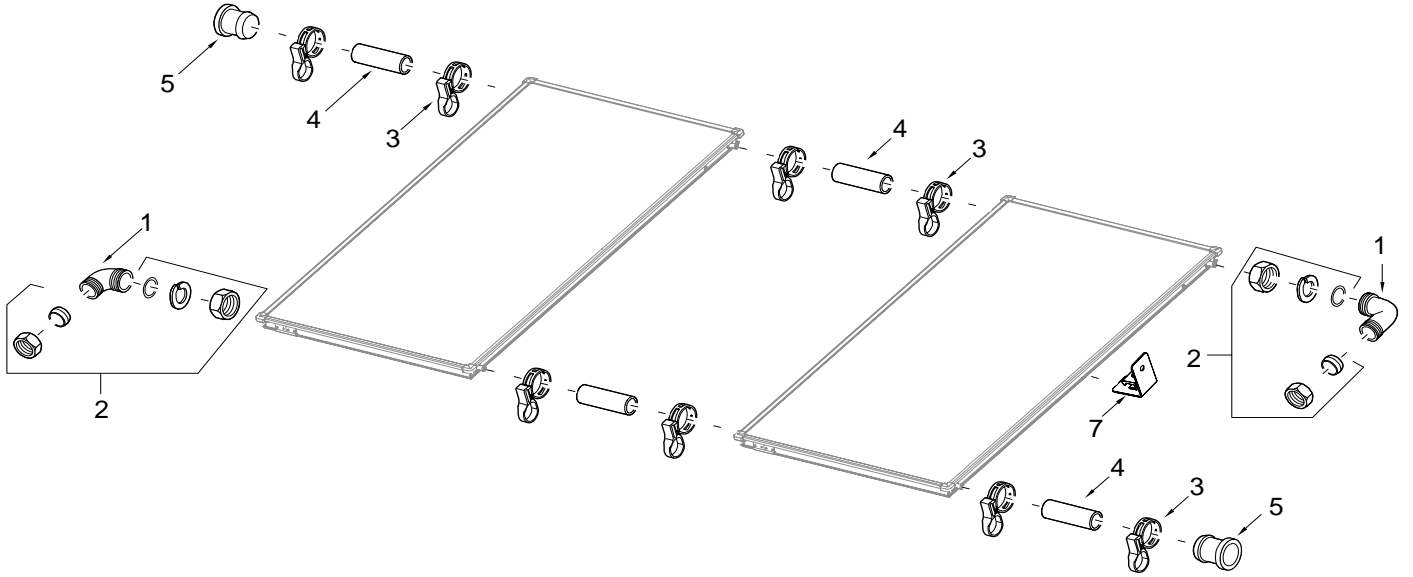

Catálogo de peças de substituição
Spare parts list
Ersatzteilliste
Liste des pièces de rechange
Lista parti di ricambio
Lista de repuestos

WFS22 - 7709600120

6720907091.AA JF

Pos	n° de pedido	Designação	Description	Bezeichnung	Dénomination	Descrizione	Descripción	PG
1	8 748 511 034 0	Curva de ligação G1x18, 3/4"	Elbow connection G1x18, 3/4"	Winkel G1x18, 3/4"	Courbe G1x18, 3/4"	Curva di connessione G1x18, 3/4"	Codo de conexión G1x18, 3/4"	30
2	8 748 511 035 0	Conjunto de ligação	Connector set	Befestigungssatz	Kit de raccordement	Set di collegamento	Conjunto de conexiones	28
3	8 748 511 008 0	Abraçadeira (5x)	Clip (5x)	Schelle (5x)	Support (5x)	Staffa (5x)	Abrazadera (5x)	27
4	8 719 928 364 0	Mangueira 3/4", 1000mm	Hose 3/4", 1000mm	Schlauch 3/4", 1000mm	Tuyau 3/4", 1000mm	Tubo flessibile 3/4", 1000mm	Tubo flexible 3/4", 1000mm	33
5	8 748 511 009 0	Bujão	Grommet	Stopfen	Bouchon	Coperchietto	Tapon	25
7	8 748 511 080 0	Suporte	Fixing bracket	Halter	Support	Angolare	Soporte	25

For: