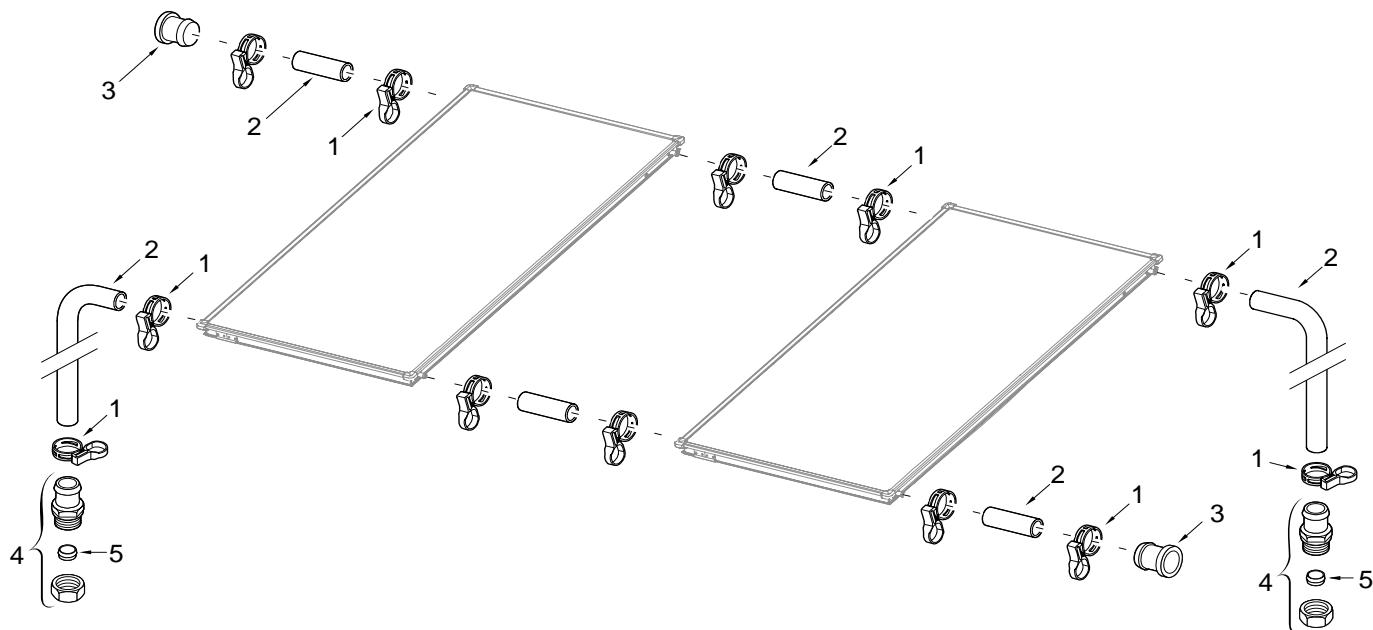

Catálogo de peças de substituição
Spare parts list
Ersatzteilliste
Liste des pièces de rechange
Lista parti di ricambio
Lista de repuestos

WFS20 - 7709600124

6720907090.AA JF

Pos	n° de pedido	Designação	Description	Bezeichnung	Dénomination	Descrizione	Descripción	PG
1	8 748 511 008 0	Abraçadeira (5x)	Clip (5x)	Schelle (5x)	Support (5x)	Staffa (5x)	Abrazadera (5x)	27
2	8 719 928 364 0	Mangueira 3/4", 1000mm	Hose 3/4", 1000mm	Schlauch 3/4", 1000mm	Tuyau 3/4", 1000mm	Tubo flessibile 3/4", 1000mm	Tubo flexible 3/4", 1000mm	33
3	8 748 511 009 0	Bujão	Grommet	Stopfen	Bouchon	Coperchietto	Tapon	25
4	8 748 511 010 0	Conector de mangueira G3/4xD21cpl	Hose connector 18clamp G3/4xD21 cpl	Tülle	Raccord tuyau souple	Connettore del tubo G3/4xD21 cpl	Conector de la manguera G3/4xD21 cpl	27
5	8 748 511 011 0	Bicone 18mm (5x)	Olive 18mm (5x)	Klemmring 18mm (5x)	Bicone 18mm (5x)	Anello 18mm (5x)	Anillo bicono 18mm (5x)	27

For: