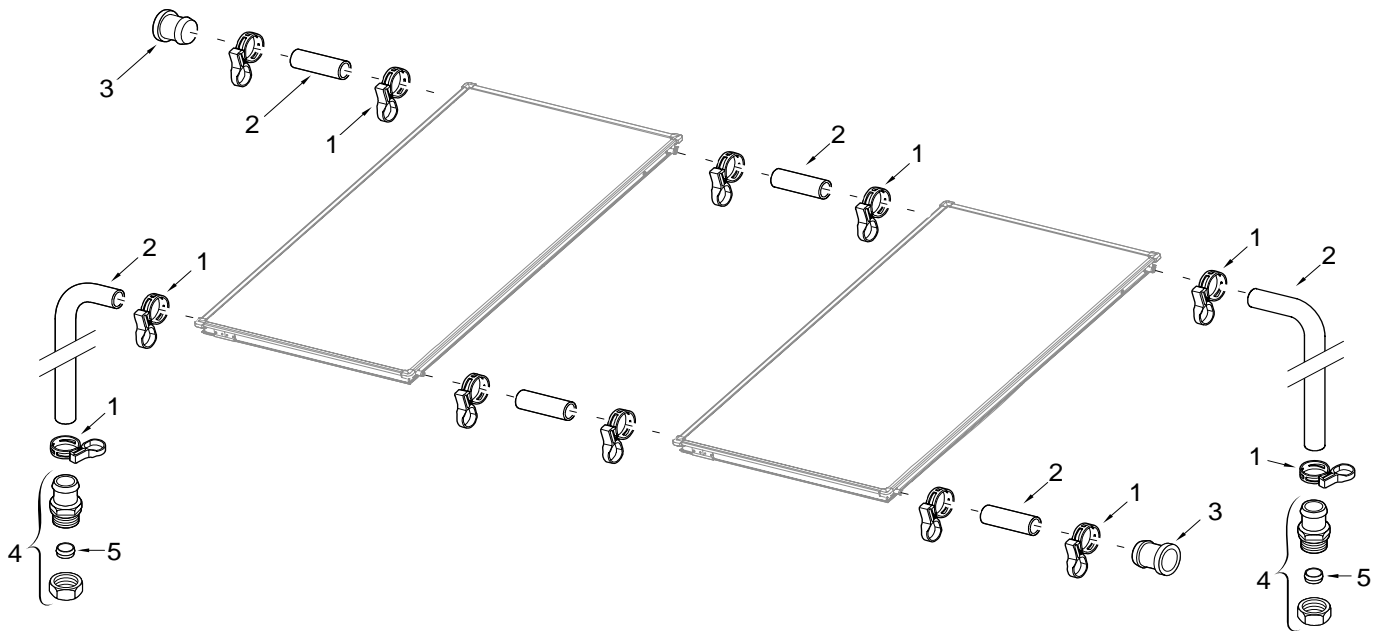

WFS20 - 8718531181

6720907090.AA JF

Pos	n° de pedido	Designação	Description	Bezeichnung	Dénomination	Descrizione	Descripción	PG
1	8 748 511 008 0	Abraçadeira (5x)	Clip (5x)	Schelle (5x)	Support (5x)	Staffa (5x)	Abrazadera (5x)	27
2	8 719 928 364 0	Mangueira 3/4", 1000mm	Hose 3/4", 1000mm	Schlauch 3/4", 1000mm	Tuyau 3/4", 1000mm	Tubo flessibile 3/4", 1000mm	Tubo flexible 3/4", 1000mm	33
3	8 748 511 009 0	Bujão	Grommet	Stopfen	Bouchon	Coperchietto	Tapon	25
4	8 748 511 010 0	Conector de mangueira G3/4xD21cpl	Hose connector 18clamp G3/4xD21 cpl	Tülle	Raccord tuyau souple	Connettore del tubo G3/4xD21 cpl	Conector de la manguera G3/4xD21 cpl	27
5	8 748 511 011 0	Bicône 18mm (5x)	Olive 18mm (5x)	Klemmring 18mm (5x)	Bicône 18mm (5x)	Anello 18mm (5x)	Anillo bicono 18mm (5x)	27

For: