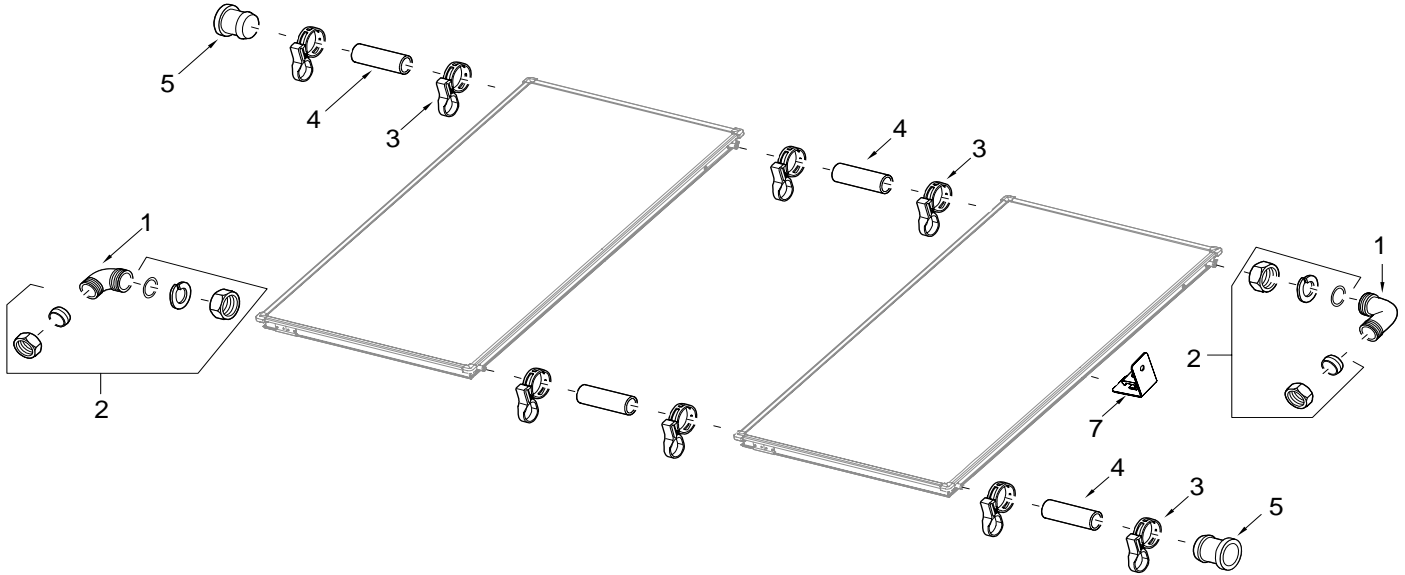

Catálogo de peças de substituição
Spare parts list
Ersatzteilliste
Liste des pièces de rechange
Lista parti di ricambio
Lista de repuestos

WFS22 - 7736500207

6720907091.AA JF

Pos	n° de pedido	Designação	Description	Bezeichnung	Dénomination	Descrizione	Descripción	PG
1	8 748 511 034 0	Curva de ligação G1x18, 3/4"	Elbow connection G1x18, 3/4"	Winkel G1x18, 3/4"	Courbe G1x18, 3/4"	Curva di connessione G1x18, 3/4"	Codo de conexión G1x18, 3/4"	30
2	8 748 511 035 0	Conjunto de ligação	Connector set	Befestigungssatz	Kit de raccordement	Set di collegamento	Conjunto de conexiones	28
3	8 748 511 008 0	Abraçadeira (5x)	Clip (5x)	Schelle (5x)	Support (5x)	Staffa (5x)	Abrazadera (5x)	27
4	8 719 928 364 0	Mangueira 3/4", 1000mm	Hose 3/4", 1000mm	Schlauch 3/4", 1000mm	Tuyau 3/4", 1000mm	Tubo flessibile 3/4", 1000mm	Tubo flexible 3/4", 1000mm	33
5	8 748 511 009 0	Bujão	Grommet	Stopfen	Bouchon	Coperchietto	Tapon	25
7	8 748 511 080 0	Suporte	Fixing bracket	Halter	Support	Angolare	Soporte	25

For: