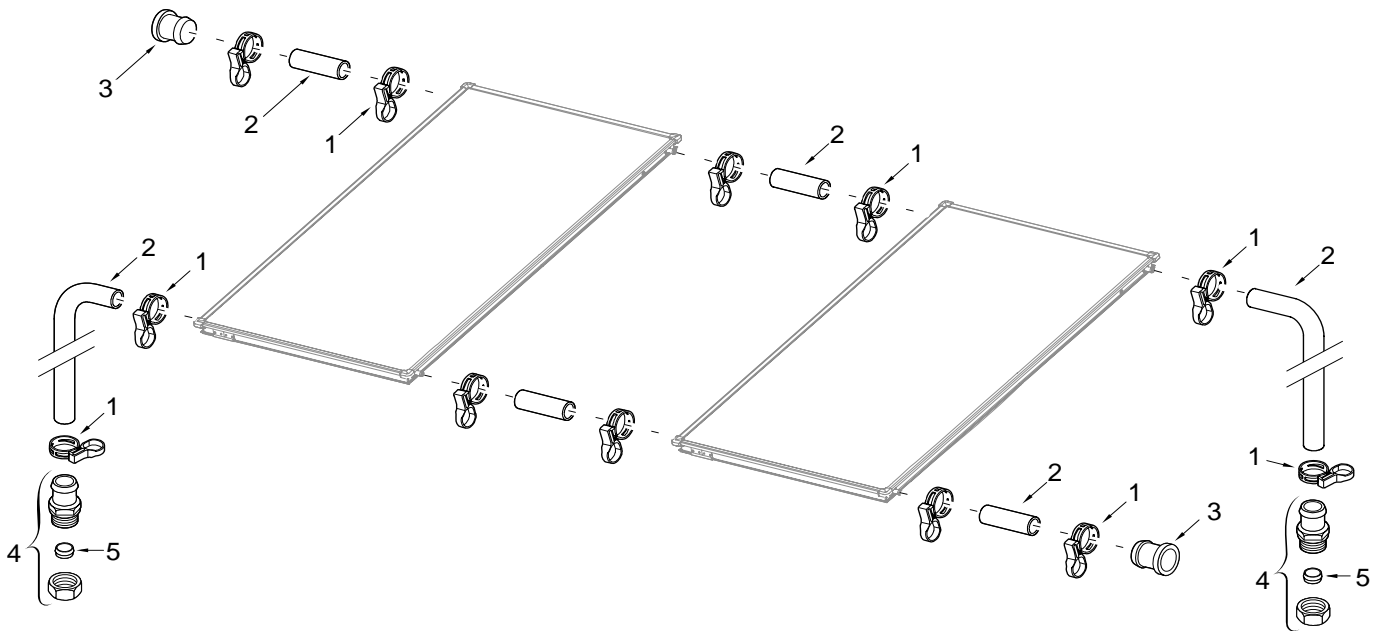

6720907090.AA JF

Pos	nº de pedido	Designação	Description	Bezeichnung	Dénomination	Descrizione	Descripción	PG
1	8 748 511 008 0	Abraçadeira (5x)	Clip (5x)	Schelle (5x)	Support (5x)	Staffa (5x)	Abrazadera (5x)	27
2	8 719 928 364 0	Mangueira 3/4", 1000mm	Hose 3/4", 1000mm	Schlauch 3/4", 1000mm	Tuyau 3/4", 1000mm	Tubo flessibile 3/4", 1000mm	Tubo flexible 3/4", 1000mm	33
3	8 748 511 009 0	Bujão	Grommet	Stopfen	Bouchon	Coperchietto	Tapon	25
4	8 748 511 010 0	Conector de mangueira G3/4xD21cpl	Hose connector 18clamp G3/4xD21 cpl	Tülle	Raccord tuyau souple	Connettore del tubo G3/4xD21 cpl	Conector de la manguera G3/4xD21 cpl	27
5	8 748 511 011 0	Bicône 18mm (5x)	Olive 18mm (5x)	Klemmring 18mm (5x)	Bicône 18mm (5x)	Anello 18mm (5x)	Anillo bicono 18mm (5x)	27

For: