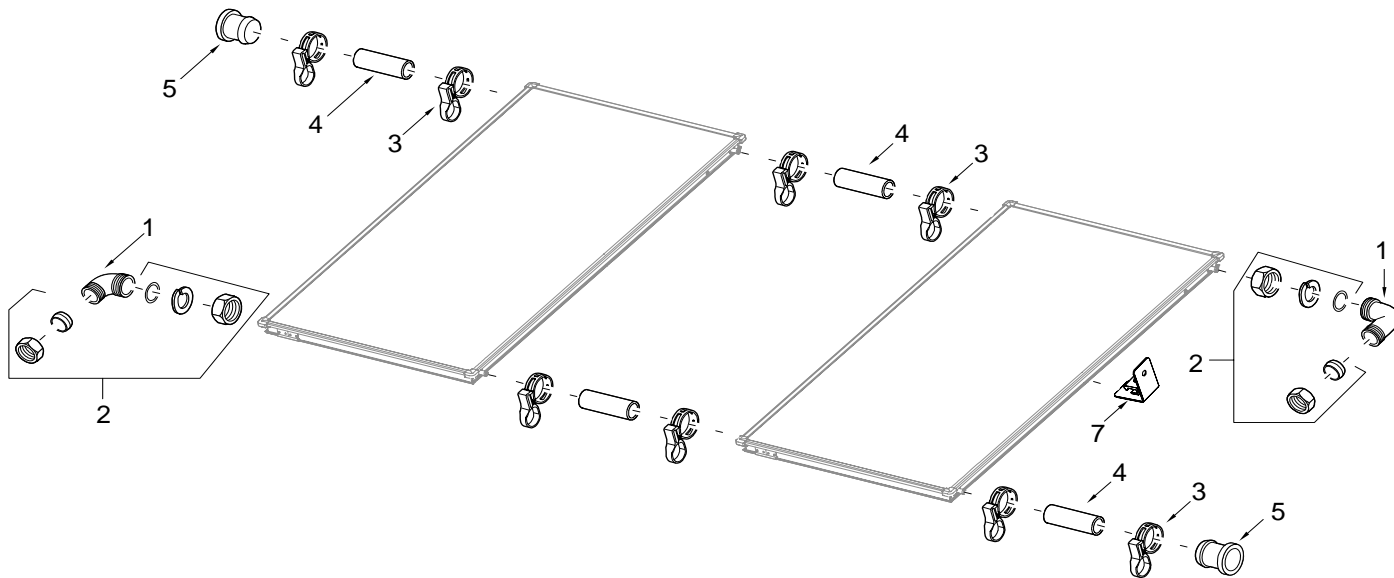

For:

6720907091.AA JF

Pos	nº de pedido	Designação	Description	Bezeichnung	Dénomination	Descrizione	Descripción	PG
1	8 748 511 034 0	Curva de ligação G1x18, 3/4"	Elbow connection G1x18, 3/4"	Winkel G1x18, 3/4"	Courbe G1x18, 3/4"	Curva di connessione G1x18, 3/4"	Codo de conexión G1x18, 3/4"	30
2	8 748 511 035 0	Conjunto de ligação	Connector set	Befestigungssatz	Kit de raccordement	Set di collegamento	Conjunto de conexiones	28
3	8 748 511 008 0	Abraçadeira (5x)	Clip (5x)	Schelle (5x)	Support (5x)	Staffa (5x)	Abrazadera (5x)	27
4	8 719 928 364 0	Mangueira 3/4", 1000mm	Hose 3/4", 1000mm	Schlauch 3/4", 1000mm	Tuyau 3/4", 1000mm	Tubo flessibile 3/4", 1000mm	Tubo flexible 3/4", 1000mm	33
5	8 748 511 009 0	Bujão	Grommet	Stopfen	Bouchon	Coperchietto	Tapon	25
7	8 748 511 080 0	Suporte	Fixing bracket	Halter	Support	Angolare	Soporte	25