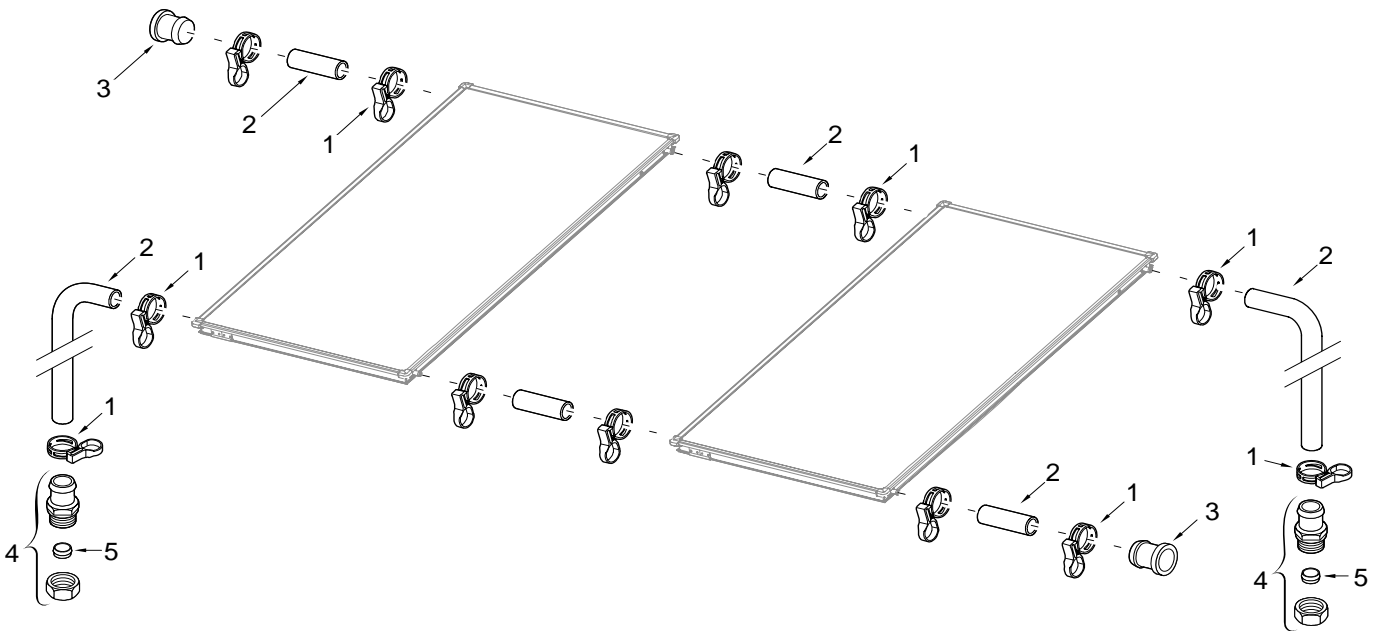

Catálogo de peças de substituição
Spare parts list
Ersatzteilliste
Liste des pièces de rechange
Lista parti di ricambio
Lista de repuestos

WFS20 - 7736500064

6720907090.AA JF

Pos	nº de pedido	Designação	Description	Bezeichnung	Dénomination	Descrizione	Descripción	PG
1	8 748 511 008 0	Abraçadeira (5x)	Clip (5x)	Schelle (5x)	Support (5x)	Staffa (5x)	Abrazadera (5x)	27
2	8 719 928 364 0	Mangueira 3/4", 1000mm	Hose 3/4", 1000mm	Schlauch 3/4", 1000mm	Tuyau 3/4", 1000mm	Tube flessibile 3/4", 1000mm	Tubo flexible 3/4", 1000mm	33
3	8 748 511 009 0	Bujão	Grommet	Stopfen	Bouchon	Coperchietto	Tapon	25
4	8 748 511 010 0	Conector de mangueira G3/4xD21cpl	Hose connector 18clamp G3/4xD21 cpl	Tülle	Raccord tuyau souple	Connettore del tubo G3/4xD21 cpl	Conector de la manguera G3/4xD21 cpl	27
5	8 748 511 011 0	Bicone 18mm (5x)	Olive 18mm (5x)	Klemmring 18mm (5x)	Bicone 18mm (5x)	Anello 18mm (5x)	Anillo bicono 18mm (5x)	27
For: