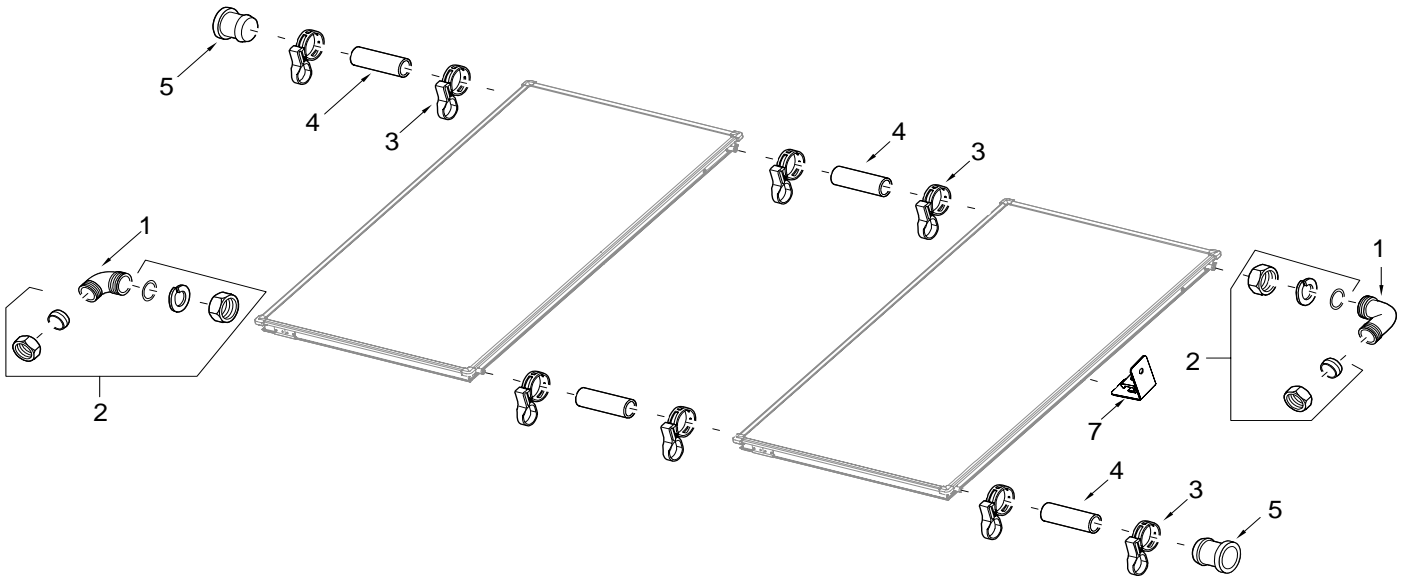

Catálogo de peças de substituição
Spare parts list
Ersatzteilliste
Liste des pièces de rechange
Lista parti di ricambio
Lista de repuestos

WFS22 - 7736500071

6720907091.AA JF

Pos	n° de pedido	Designação	Description	Bezeichnung	Dénomination	Descrizione	Descripción	PG
1	8 748 511 034 0	Curva de ligação G1x18, 3/4"	Elbow connection G1x18, 3/4"	Winkel G1x18, 3/4"	Courbe G1x18, 3/4"	Curva di connessione G1x18, 3/4"	Codo de conexión G1x18, 3/4"	30
2	8 748 511 035 0	Conjunto de ligação	Connector set	Befestigungssatz	Kit de raccordement	Set di collegamento	Conjunto de conexiones	28
3	8 748 511 008 0	Abraçadeira (5x)	Clip (5x)	Schelle (5x)	Support (5x)	Staffa (5x)	Abrazadera (5x)	27
4	8 719 928 364 0	Mangueira 3/4", 1000mm	Hose 3/4", 1000mm	Schlauch 3/4", 1000mm	Tuyau 3/4", 1000mm	Tubo flessibile 3/4", 1000mm	Tubo flexible 3/4", 1000mm	33
5	8 748 511 009 0	Bujão	Grommet	Stopfen	Bouchon	Coperchietto	Tapon	25
7	8 748 511 080 0	Suporte	Fixing bracket	Halter	Support	Angolare	Soporte	25

For: