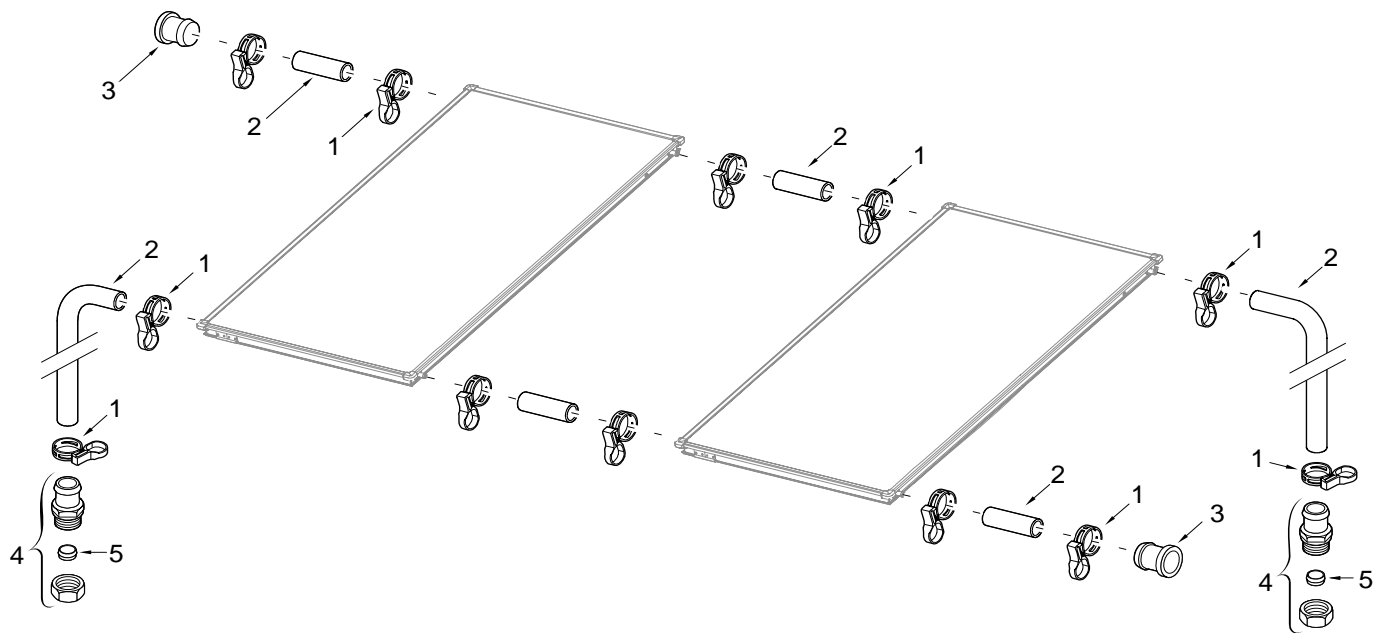

Catálogo de peças de substituição
Spare parts list
Ersatzteilliste
Liste des pièces de rechange
Lista parti di ricambio
Lista de repuestos

WFS20 - 7736500065

6720907090.AA JF

Pos	n° de pedido	Designação	Description	Bezeichnung	Dénomination	Descrizione	Descripción	PG
1	8 748 511 008 0	Abraçadeira (5x)	Clip (5x)	Schelle (5x)	Support (5x)	Staffa (5x)	Abrazadera (5x)	27
2	8 719 928 364 0	Mangueira 3/4", 1000mm	Hose 3/4", 1000mm	Schlauch 3/4", 1000mm	Tuyau 3/4", 1000mm	Tube flessibile 3/4", 1000mm	Tubo flexible 3/4", 1000mm	33
3	8 748 511 009 0	Bujão	Grommet	Stopfen	Bouchon	Coperchietto	Tapon	25
4	8 748 511 010 0	Conector de mangueira G3/4xD21cpl	Hose connector 18clamp G3/4xD21 cpl	Tülle	Raccord tuyau souple	Connettore del tubo G3/4xD21 cpl	Conector de la manguera G3/4xD21 cpl	27
5	8 748 511 011 0	Bicône 18mm (5x)	Olive 18mm (5x)	Klemmring 18mm (5x)	Bicône 18mm (5x)	Anello 18mm (5x)	Anillo bicono 18mm (5x)	27

For: