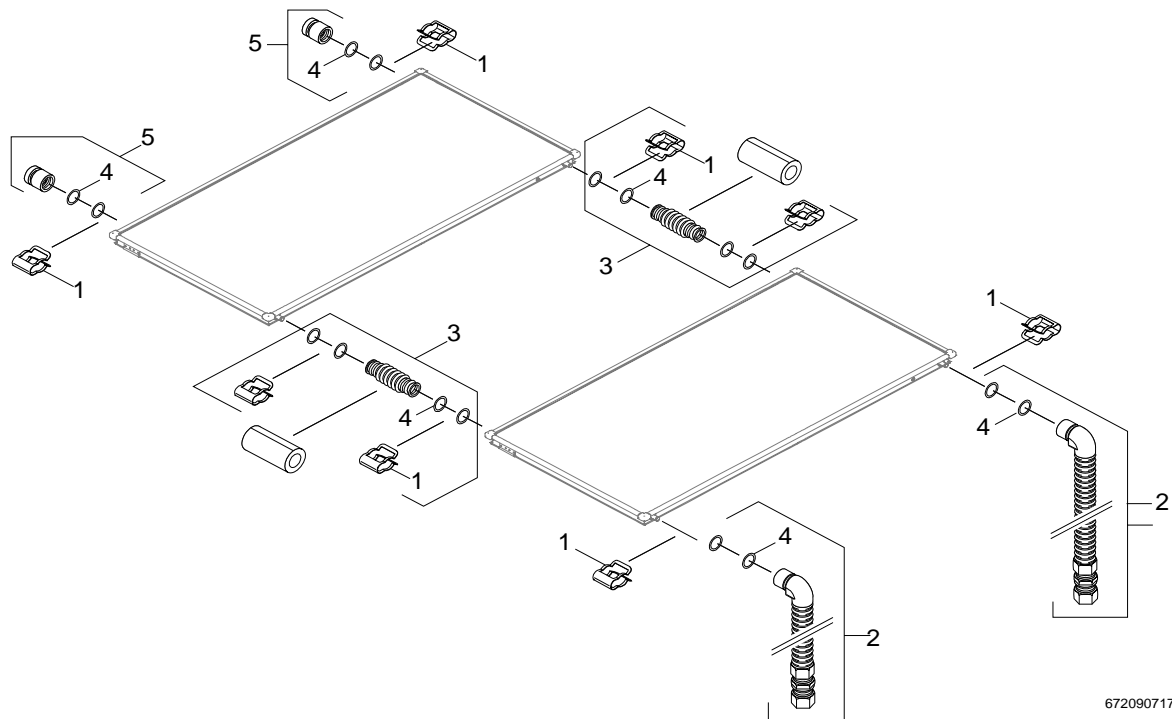

Catálogo de peças de substituição
Spare parts list
Ersatzteilliste
Liste des pièces de rechange
Lista parti di ricambio
Lista de repuestos

WFS19 (CTE) - 7709600146

6720907173.AA JF

Pos	n° de pedido	Designação	Description	Bezeichnung	Dénomination	Descrizione	Descripción	PG
1	8 748 511 027 0	Grampo (5x)	Clip (5x)	Klammer (5x)	Clip (5x)	Graffa (5x)	Grapa (5x)	27
2	8 748 511 030 0	Tubo de ligação	Flow pipe	Anschlussrohr kpl	Tuyauterie	Tubo di raccordo	Tubo agua	41
3	8 748 511 029 0	Conjunto ligação Tubo ondulado SKT	Connector set Corrugated pipe SKT	Verbindungssatz Wellrohr SKT	Kit de raccordement Tuyau flexible SKT	Set di collegamento Tubo ondulato SKT	Set conector Tubo ondolano SKT	29
4	8 748 511 031 0	O-Ring (5x)	O-Ring (5x)	O-Ring (5x)	Joint torique (5x)	Anello tenuta (5x)	OAnillo tórico-Ring (5x)	26
5	8 748 511 028 0	Bujão	Pipe Plug	Stopfen	Bouchon	Coperchietto	Tapon	27

For: