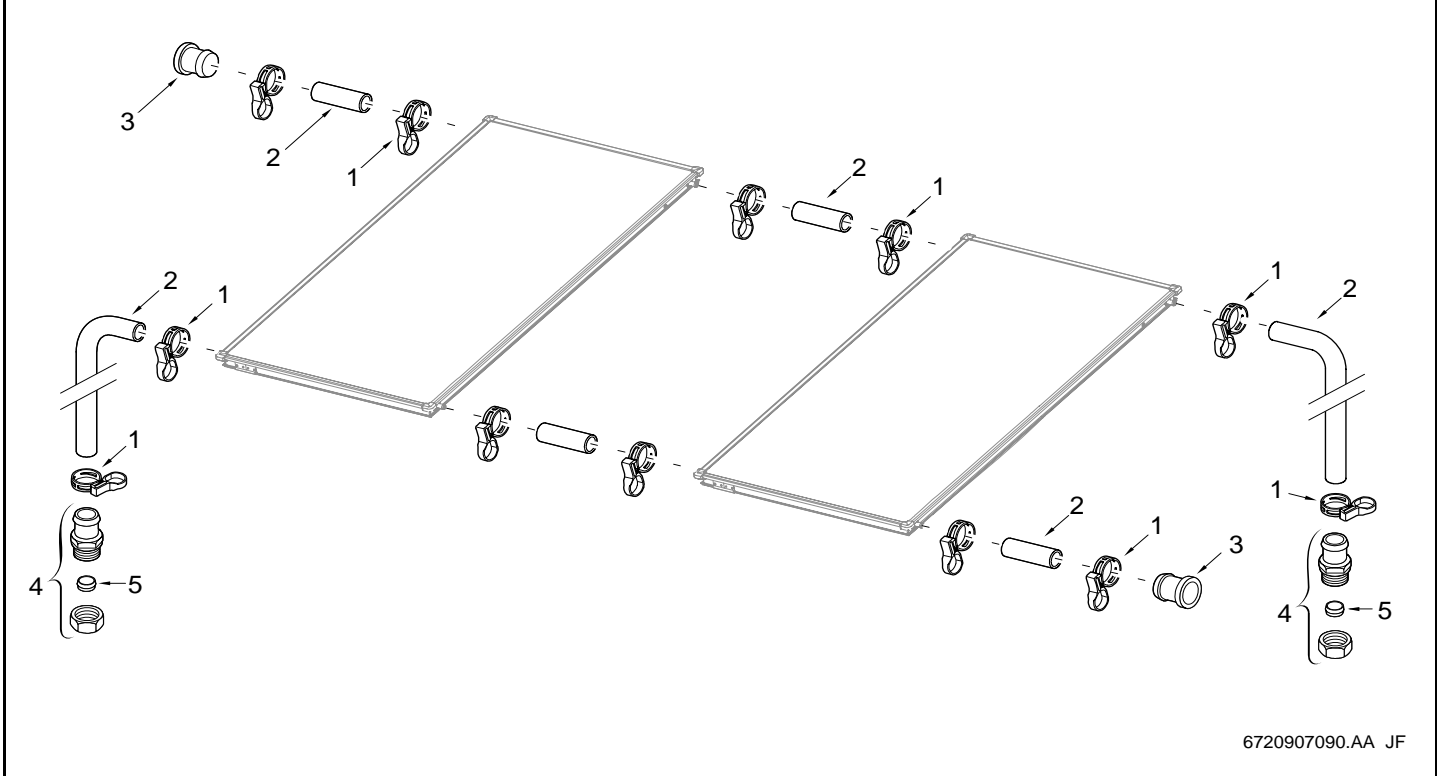

Catálogo de peças de substituição
Spare parts list
Ersatzteilliste
Liste des pièces de rechange
Lista parti di ricambio
Lista de repuestos

WFS20 - 7709600122

6720907090.AA JF

Pos	n° de pedido	Designação	Description	Bezeichnung	Dénomination	Descrizione	Descripción	PG
1	8 748 511 008 0	Abraçadeira (5x)	Clip (5x)	Schelle (5x)	Support (5x)	Staffa (5x)	Abrazadera (5x)	27
2	8 719 928 364 0	Mangueira 3/4", 1000mm	Hose 3/4", 1000mm	Schlauch 3/4", 1000mm	Tuyau 3/4", 1000mm	Tubo flessibile 3/4", 1000mm	Tubo flexible 3/4", 1000mm	33
3	8 748 511 009 0	Bujão	Grommet	Stopfen	Bouchon	Coperchietto	Tapon	25
4	8 748 511 010 0	Conector de mangueira G3/4xD21 cpl	Hose connector 18clamp G3/4xD21 cpl	Tülle	Raccord tuyau souple	Connettore del tubo G3/4xD21 cpl	Conector de la manguera G3/4xD21 cpl	27
5	8 748 511 011 0	Bicône 18mm (5x)	Olive 18mm (5x)	Klemmring 18mm (5x)	Bicône 18mm (5x)	Anello 18mm (5x)	Anillo bicono 18mm (5x)	27

For: