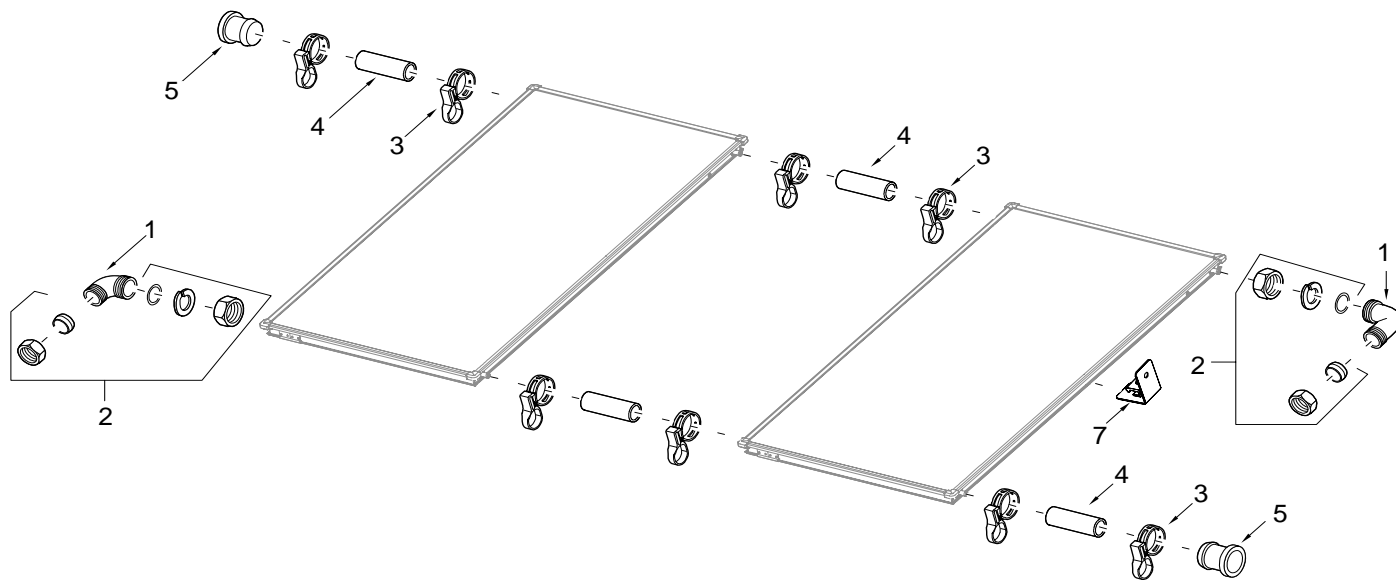

For:

Catálogo de peças de substituição
Spare parts list
Ersatzteilliste
Liste des pièces de rechange
Lista parti di ricambio
Lista de repuestos

WFS22 - 7709600127

6720907091.AA JF

Pos	nº de pedido	Designação	Description	Bezeichnung	Dénomination	Descrizione	Descripción	PG
1	8 748 511 034 0	Curva de ligação G1x18, 3/4"	Elbow connection G1x18, 3/4"	Winkel G1x18, 3/4"	Courbe G1x18, 3/4"	Curva di connessione G1x18, 3/4"	Codo de conexión G1x18, 3/4"	30
2	8 748 511 035 0	Conjunto de ligação	Connector set	Befestigungssatz	Kit de raccordement	Set di collegamento	Conjunto de conexiones	28
3	8 748 511 008 0	Abraçadeira (5x)	Clip (5x)	Schelle (5x)	Support (5x)	Staffa (5x)	Abrazadera (5x)	27
4	8 719 928 364 0	Mangueira 3/4", 1000mm	Hose 3/4", 1000mm	Schlauch 3/4", 1000mm	Tuyau 3/4", 1000mm	Tubo flessibile 3/4", 1000mm	Tubo flexible 3/4", 1000mm	33
5	8 748 511 009 0	Bujão	Grommet	Stopfen	Bouchon	Coperchietto	Tapon	25
7	8 748 511 080 0	Suporte	Fixing bracket	Halter	Support	Angolare	Soporte	25

For:

6720907091.AA JF

Pos	n° de pedido	Designação	Description	Bezeichnung	Dénomination	Descrizione	Descripción	PG
1	8 748 511 034 0	Curva de ligação G1x18, 3/4"	Elbow connection G1x18, 3/4"	Winkel G1x18, 3/4"	Courbe G1x18, 3/4"	Curva di connessione G1x18, 3/4"	Codo de conexión G1x18, 3/4"	30
2	8 748 511 035 0	Conjunto de ligação	Connector set	Befestigungssatz	Kit de raccordement	Set di collegamento	Conjunto de conexiones	28
3	8 748 511 008 0	Abraçadeira (5x)	Clip (5x)	Schelle (5x)	Support (5x)	Staffa (5x)	Abrazadera (5x)	27
4	8 719 928 364 0	Mangueira 3/4", 1000mm	Hose 3/4", 1000mm	Schlauch 3/4", 1000mm	Tuyau 3/4", 1000mm	Tubo flessibile 3/4", 1000mm	Tubo flexible 3/4", 1000mm	33
5	8 748 511 009 0	Bujão	Grommet	Stopfen	Bouchon	Coperchietto	Tapon	25
7	8 748 511 080 0	Suporte	Fixing bracket	Halter	Support	Angolare	Soporte	25