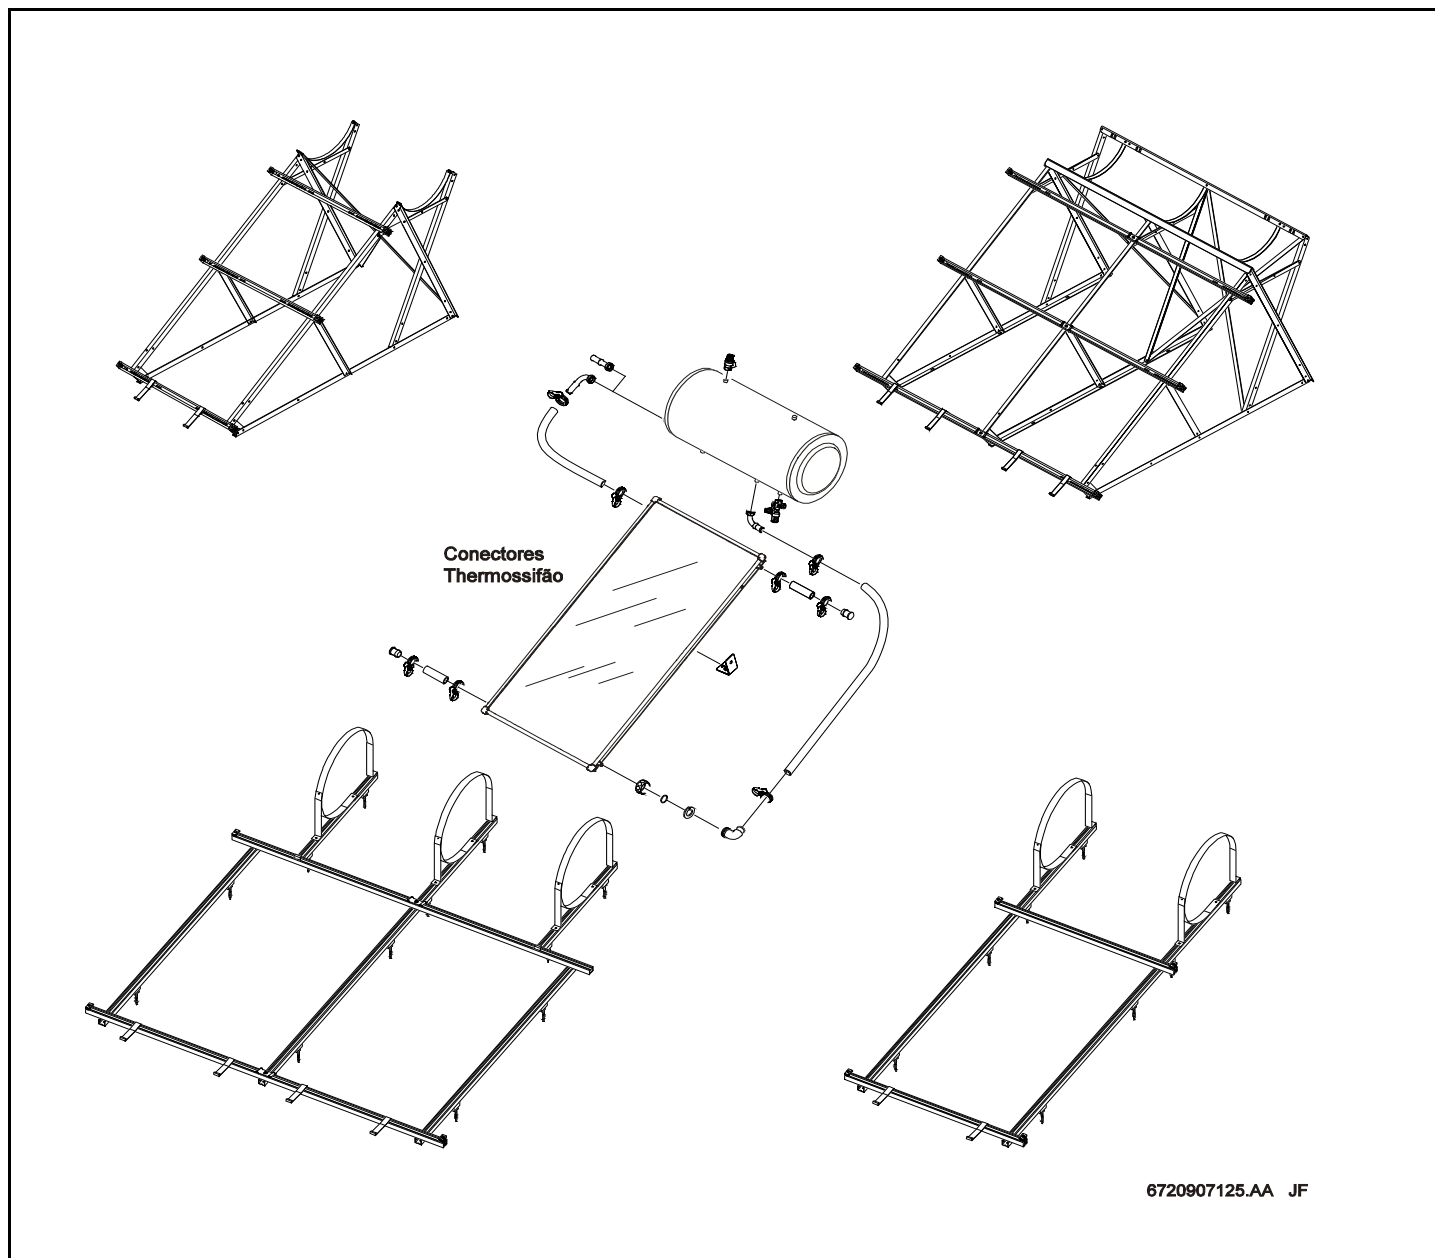

SP Thermosiphon Solar (SKW) WFS61, WSA1/2, WSF2/3/4/5, TS150/200/300-1/E...

Table of contents
Inhaltsverzeichnis

Table de matieres
Indice

Indice
Indice

H.element 1.5KW-230V	7 709 600 058	6
H.element 2KW-230V	7 709 600 059	7
H.element 3KW-230V	7 709 600 060	8
TS150-1 (Grey)	7 736 500 100	9
TS150-1E	7 709 500 312	10
TS150-1E	7 709 500 317	11
TS150-1E	7 709 600 151	12
TS150-1E (Grey)	7 736 500 091	13
TS150-1E (Grey)	7 736 500 094	14
TS150-1E (Grey)	7 736 500 097	15
TS150-1E (Grey)	7 736 500 103	16
TS150-1E (Grey)	7 736 500 106	17
TS150-1E (Grey)	7 736 500 109	18
TS200-1 (Grey)	7 736 500 101	19
TS200-1E	7 709 500 313	20
TS200-1E	7 709 500 316	21
TS200-1E	7 709 600 150	22
TS200-1E (Grey)	7 736 500 092	23
TS200-1E (Grey)	7 736 500 095	24
TS200-1E (Grey)	7 736 500 098	25
TS200-1E (Grey)	7 736 500 104	26
TS200-1E (Grey)	7 736 500 107	27
TS200-1E (Grey)	7 736 500 110	28
TS300-1 (Grey)	7 736 500 102	29
TS300-1E	7 709 500 311	30
TS300-1E	7 709 500 314	31
TS300-1E	7 709 500 315	32
TS300-1E	7 709 600 149	33
TS300-1E (Grey)	7 736 500 093	34
TS300-1E (Grey)	7 736 500 096	35
TS300-1E (Grey)	7 736 500 099	36
TS300-1E (Grey)	7 736 500 105	37
TS300-1E (Grey)	7 736 500 108	38
TS300-1E (Grey)	7 736 500 111	39
TSA1 (grey)	7 736 500 118	40
TSA2 (grey)	7 736 500 119	41
TSA3	7 709 600 064	42
TSA3 (grey)	7 736 500 120	43
TSA4	7 709 600 065	44
TSA4 (grey)	7 736 500 121	45
TSS150/300	7 736 500 597	46
TSS150/300	7 736 500 599	47
TSS150/300	7 736 500 601	48
TSS200	7 736 500 596	49
TSS200	7 736 500 598	50
TSS200	7 736 500 600	51
WFS60 150-200	7 709 600 152	52
WFS60 150-200	7 736 500 584	53
WFS60 300	7 709 600 153	54
WFS60 300	7 736 500 585	55