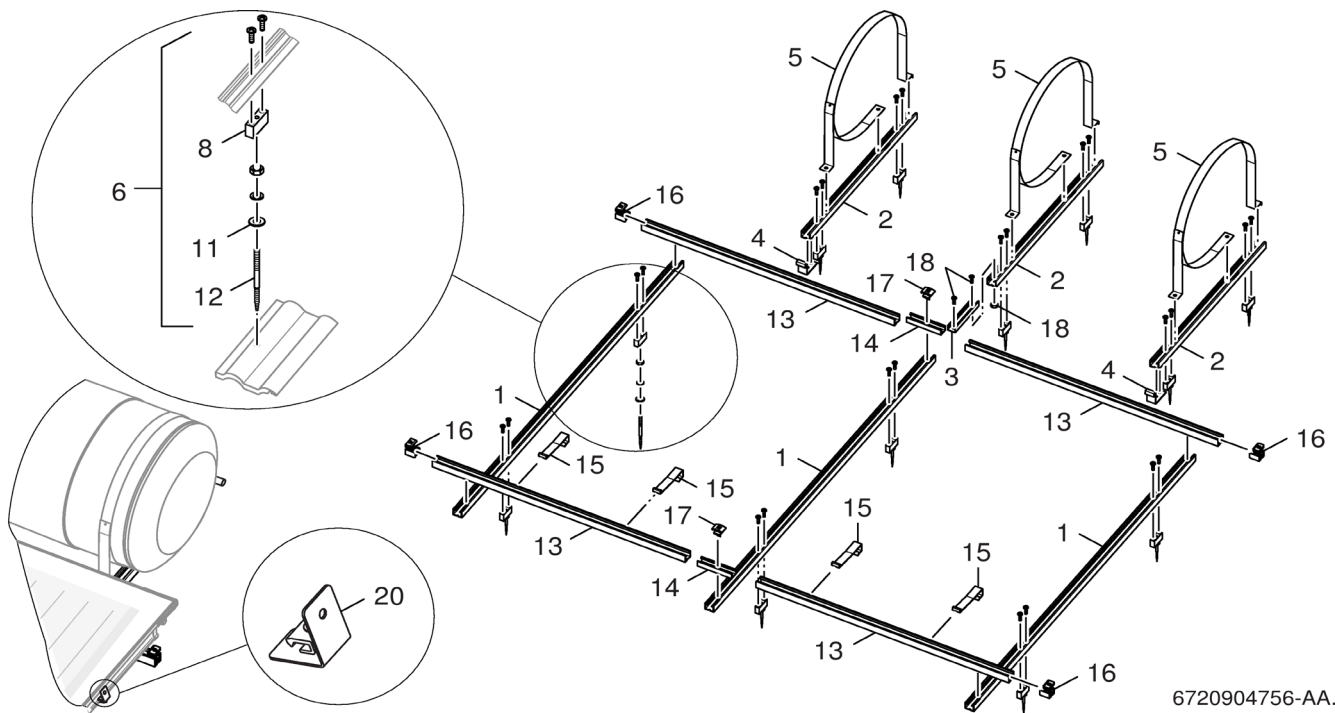

Spare parts list
 Ersatzteilliste
 Liste des pièces de rechange
 Lista parti di ricambio
 Lista de repuestos
 Catálogo de peças de substituição

TSA3 (grey) - 7736500120

6720904756-AA.RS

Pos	Ordering No.	Description	Bezeichnung	Dénomination	Descrizione	Descripción	Designação	PG
1	8 718 220 765 0	bar 1770mm	Schiene 1770mm	Barre 1770mm	Telaio 1770mm	Perfil 1770mm	Perfil 1770mm	42
2	8 718 220 766 0	bar 855mm	Schiene 855mm	Barre 855mm	Telaio 855mm	Perfil 855mm	Perfil 855mm	39
3	8 718 220 767 0	Bar	Schiene	Barre	Telaio	Perfil conector	Perfil conector	30
4	8 718 220 768 0	angle support	Haltewinkel	Tôle de fixation	Angolare	Escuadra soporte	Suporte	39
5	8 738 720 337 0	Fixing strap TSS	Spannband TSS	Bande de serrage	Ligatura di fissaggio	Fleje Fijo	Fita de fixação compl. TSS	40
13	8 748 511 002 0	Bar 1165mm	Schiene 1165mm	Barre 1165mm	Telaio 1165mm	Respaldo 1165mm	Perfil de Aluminio U SKW 1165mm	34
14	8 748 511 004 0	Plug-in connector	Steckverbinder	Barre	Giunto ad innesto	Conexión de enchufes	Perfil de ligação	30
15	8 748 511 005 0	Slipping safety	Abrutschsicherung	Glissière de sécurité	sicurezza	Deslizamiento de seguridad	Clip anti-deslizamento	29
16	8 748 511 007 0	Fixing bracket	Halter	Support	Angolare	Soporte	Fixador	34
17	8 748 511 006 0	Fixing bracket	Halter	Support	Angolare	Soporte	Suporte	32
18	8 718 220 764 0	mounting parts (5x)	Befestigungsset (5x)	Jeu de pièces de fixation (5x)	Set di fissaggio (5x)	Elementos de fijación Termosifón (5x)	Peças de fixação (5x)	29
20	8 748 511 080 0	Fixing bracket	Halter	Support	Angolare	Soporte	Suporte	25