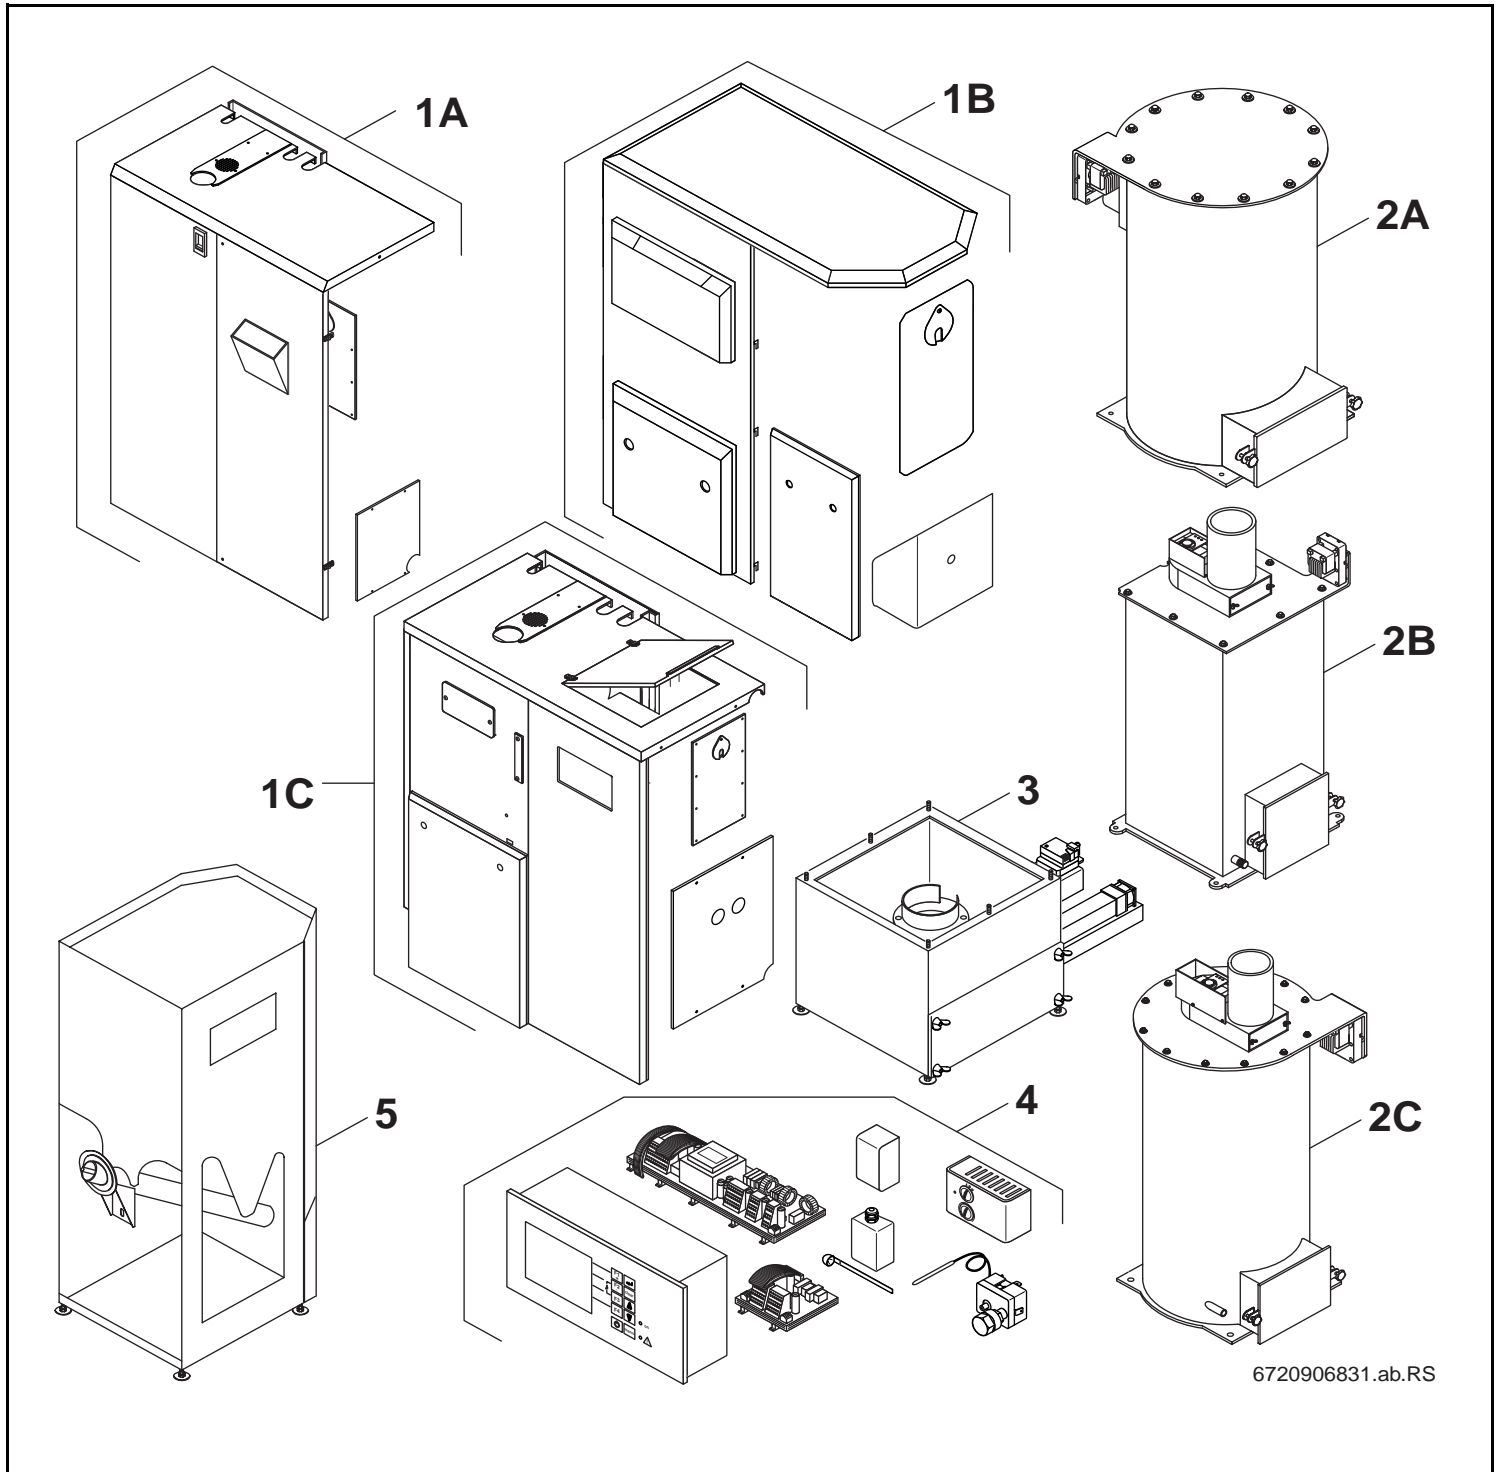

SP161/261 EE, LT, LV & CZ, RO

6720906831.ab.RS

Buderus

Wichtige Hinweise

- Ersatzteile dürfen nur von einem zugelassenen Installateur eingebaut werden!
- Im Anhang finden Sie:
 - die Übersetzungen aller verwendeten Teilebezeichnungen
 - eine Übersicht der Gerätetypen und Länder, für die diese Ersatzteilliste gilt.