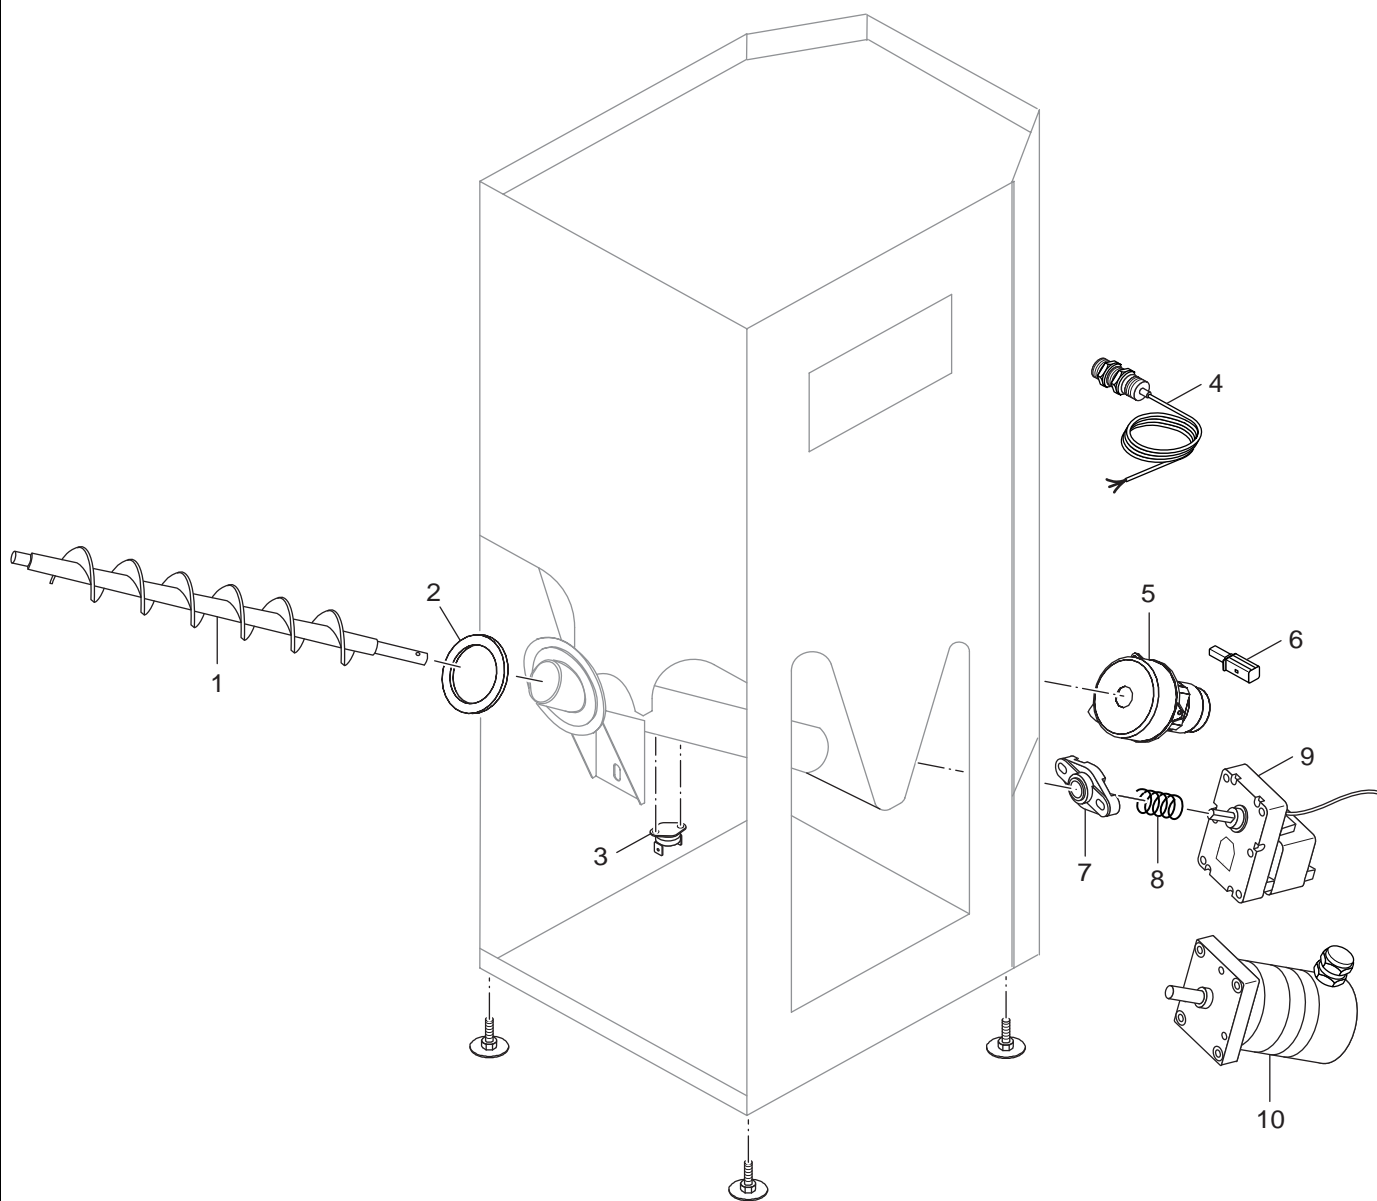

3

Spare parts list

6720906767.aa.RS

control

SP161/261
EE, LT, LV & CZ, RO

4

Spare parts list

6720906766.aa.RS