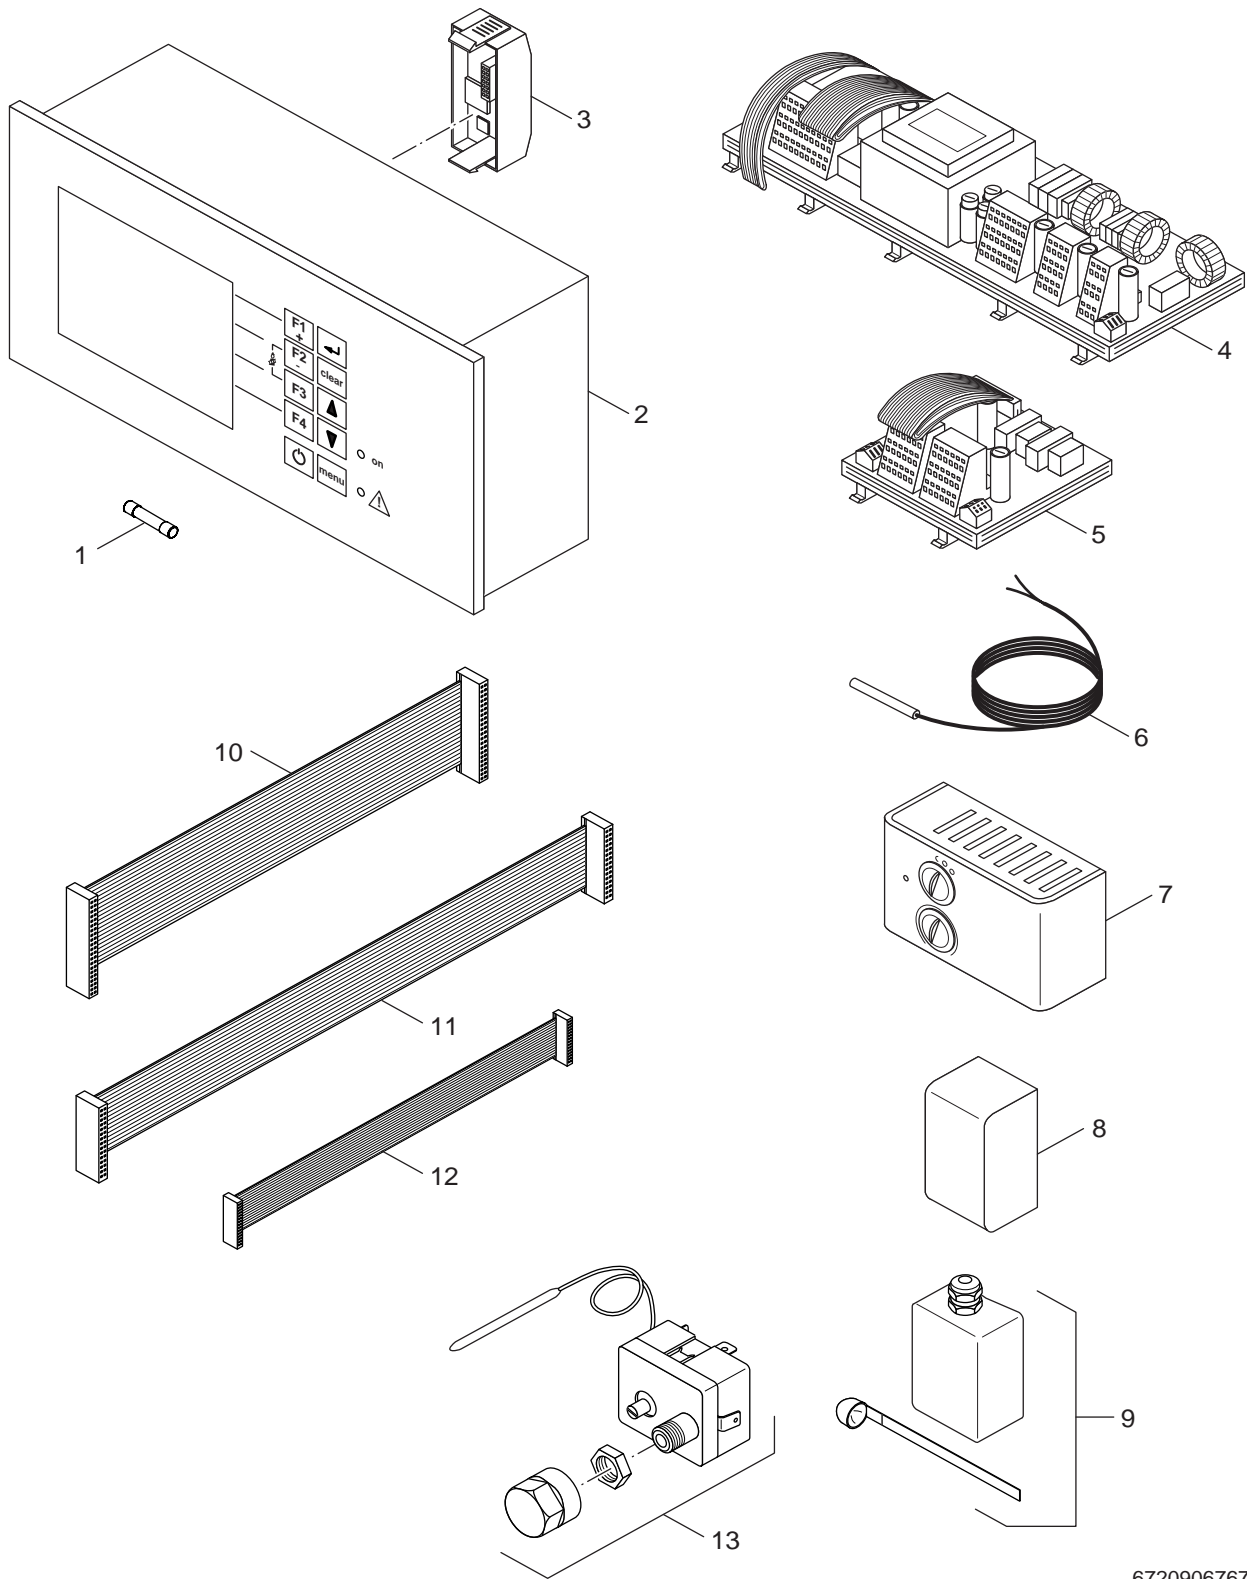

Spare parts list

6720906767.aa.RS

control

SP161/261
EE, LT, LV & CZ, RO

4