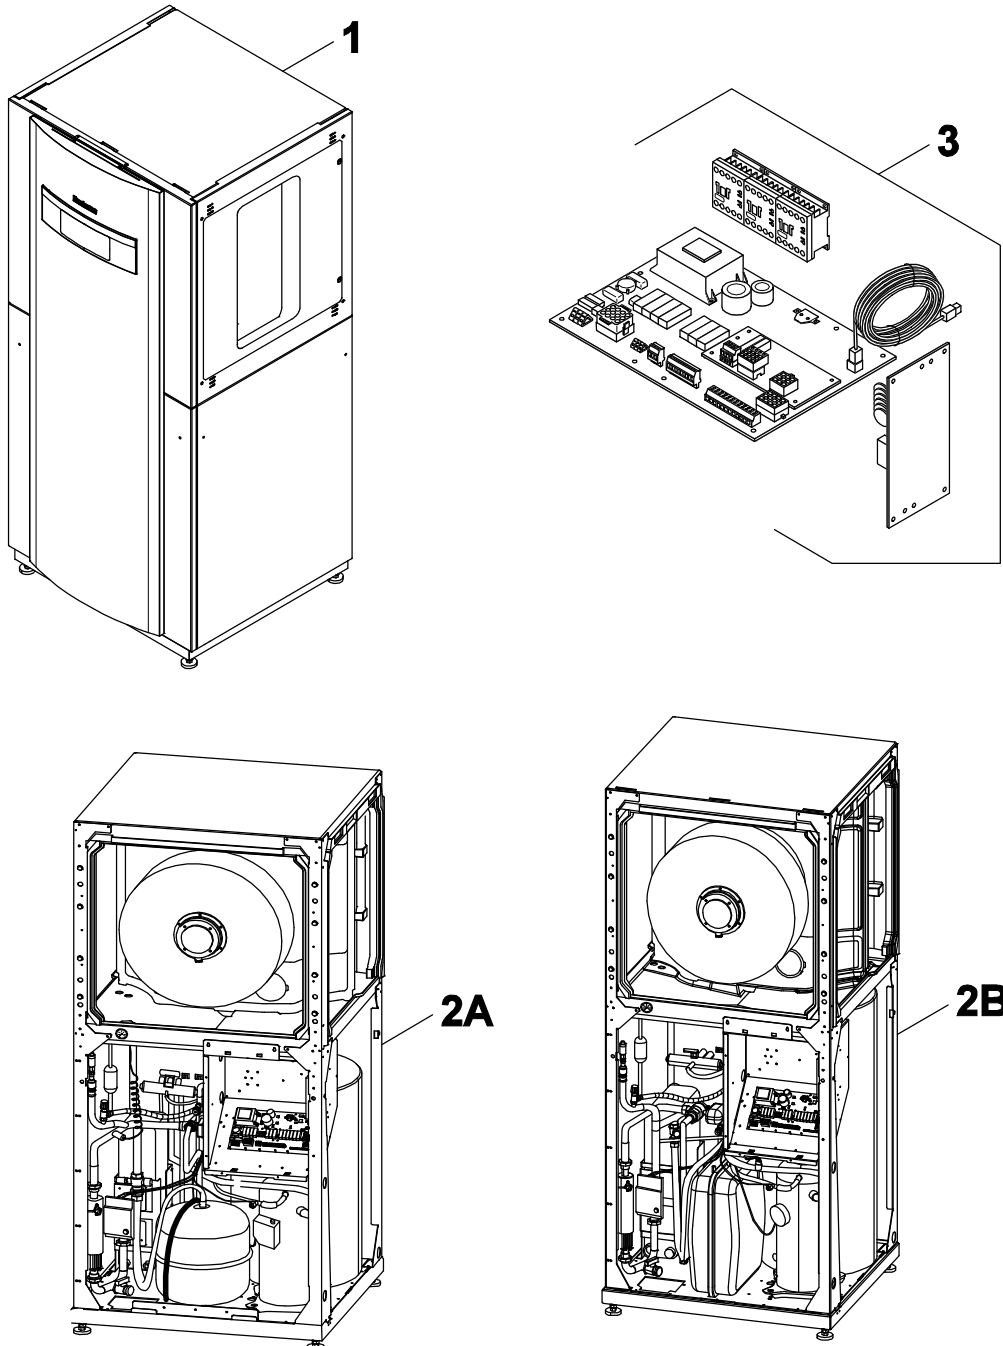

WPL 6-12 IK & Control unit HMC 20

8738890275.aa.RS

Buderus

Spare parts list
Liste des pièces de rechange

8738890272.ac.R

Housing 6-12
Carénage 6-12

WPL 6-12 IK

1

Spare parts list
Liste des pièces de rechange

8738890273.aa.RS

heating block 6-8
Echangeur thermique 6-8

2

A

WPL 6-12 IK

Spare parts list
Liste des pièces de rechange

8738890613.aa.RS