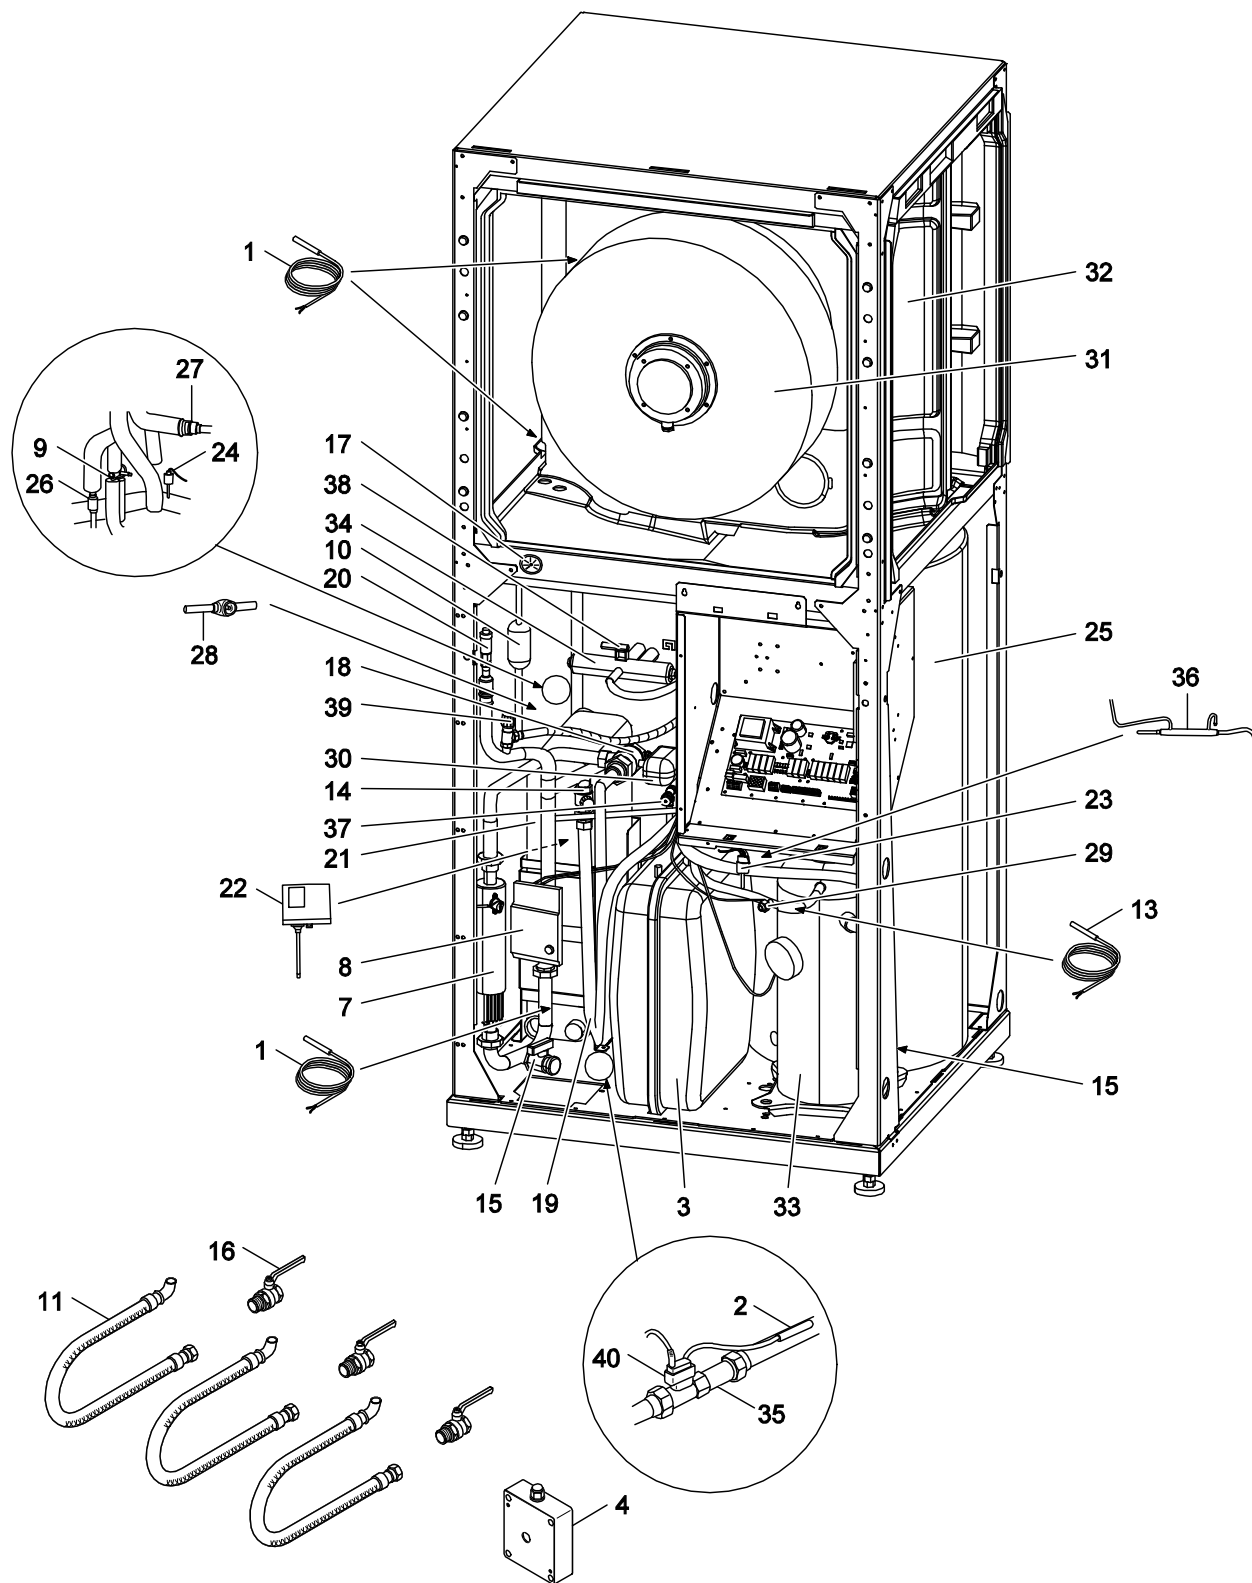

Spare parts list
Liste des pièces de rechange

8738890273.aa.RS

heating block 6-8
Echangeur thermique 6-8

2

A

WPL 6-12 IK

Spare parts list
Liste des pièces de rechange

8738890613.aa.RS

heating block 10-12
Echangeur thermique 10-12

2
B

WPL 6-12 IK

Spare parts list
Liste des pièces de rechange

8738893861.aa.R

switch box 6-12
Tableau de commande 6-12

WPL 6-12 IK

3

Spare parts list
Liste des pièces de rechange

8738890657.aa.RS

Programmer
Régulation

WPL 6-12 IK

4

**List of translations
Liste des traductions**

Pos	Denomination
1	Groupe de construction
3	Isolation Paroi latérale EPP
3	Isolation Paroi latérale
4	Isolation Paroi latérale ouvert EPP
4	Isolation Paroi latérale ouvert
5	Isolation Couvercle avant EPP
5	Isolation Couvercle avant
6	Panneau frontal
7	Couvercle avant haut 845x807
8	Couvercle avant bas 845x964
9	Paroi latérale haut 719x807
10	Paroi latérale haut 720x807
11	Paroi latérale bas 719x964
12	Cache
13	tableau de commande
14	Marquage
15	Pied M12
	Conduite de raccordement 0,5 m
	Bouton de réglage
2A	Groupe de construction
1	sonde d'applique WQ 2m
2	sonde d'applique WQ 3m
3	Vase d'expansion 18 l 1,5 bar
4	Sonde de température extérieure
5	3-voies vanne 1" -25
7	Chauffage électrique 6 kW 5/4"
8	Circulateur Grundfos UPM2 25-75 180
8	Circulateur Wilo Stratos Para 25/1-7 180
9	détendeur TUBE 6
9	détendeur TUBE 7
10	Séchoir filtre 0812
11	Tube flexible 1" 1m
12	Bande de serrage
13	Sonde de température
14	Robinet 3/4
15	Vanne d'arrêt 1/2
16	Vanne d'arrêt IG-AG 1
17	Manomètre
19	tuyau MAG ½" 1m
20	Dégazeur
21	Echangeur de chaleur 25x50
21	Echangeur de chaleur 25x60
22	Sonde de pression AE FW 16.5
22	Sonde de pression AE
23	Sonde de pression HD FW 1
24	Sonde de pression ND FW
25	Ballon 55l
26	Soupape de non-retour NRD 020
27	Soupape de non-retour NRV 12S
28	Hublot SGN 12S
29	Robinet Set
30	Servomoteur EMV110-K
31	Ventilateur RH50C
31	ventilateur RH50C-ADK
31	Ventilateur RH50E
32	Vaporiseur 960x780x170
33	Compresseur ZH 19 K4E-TFD 524