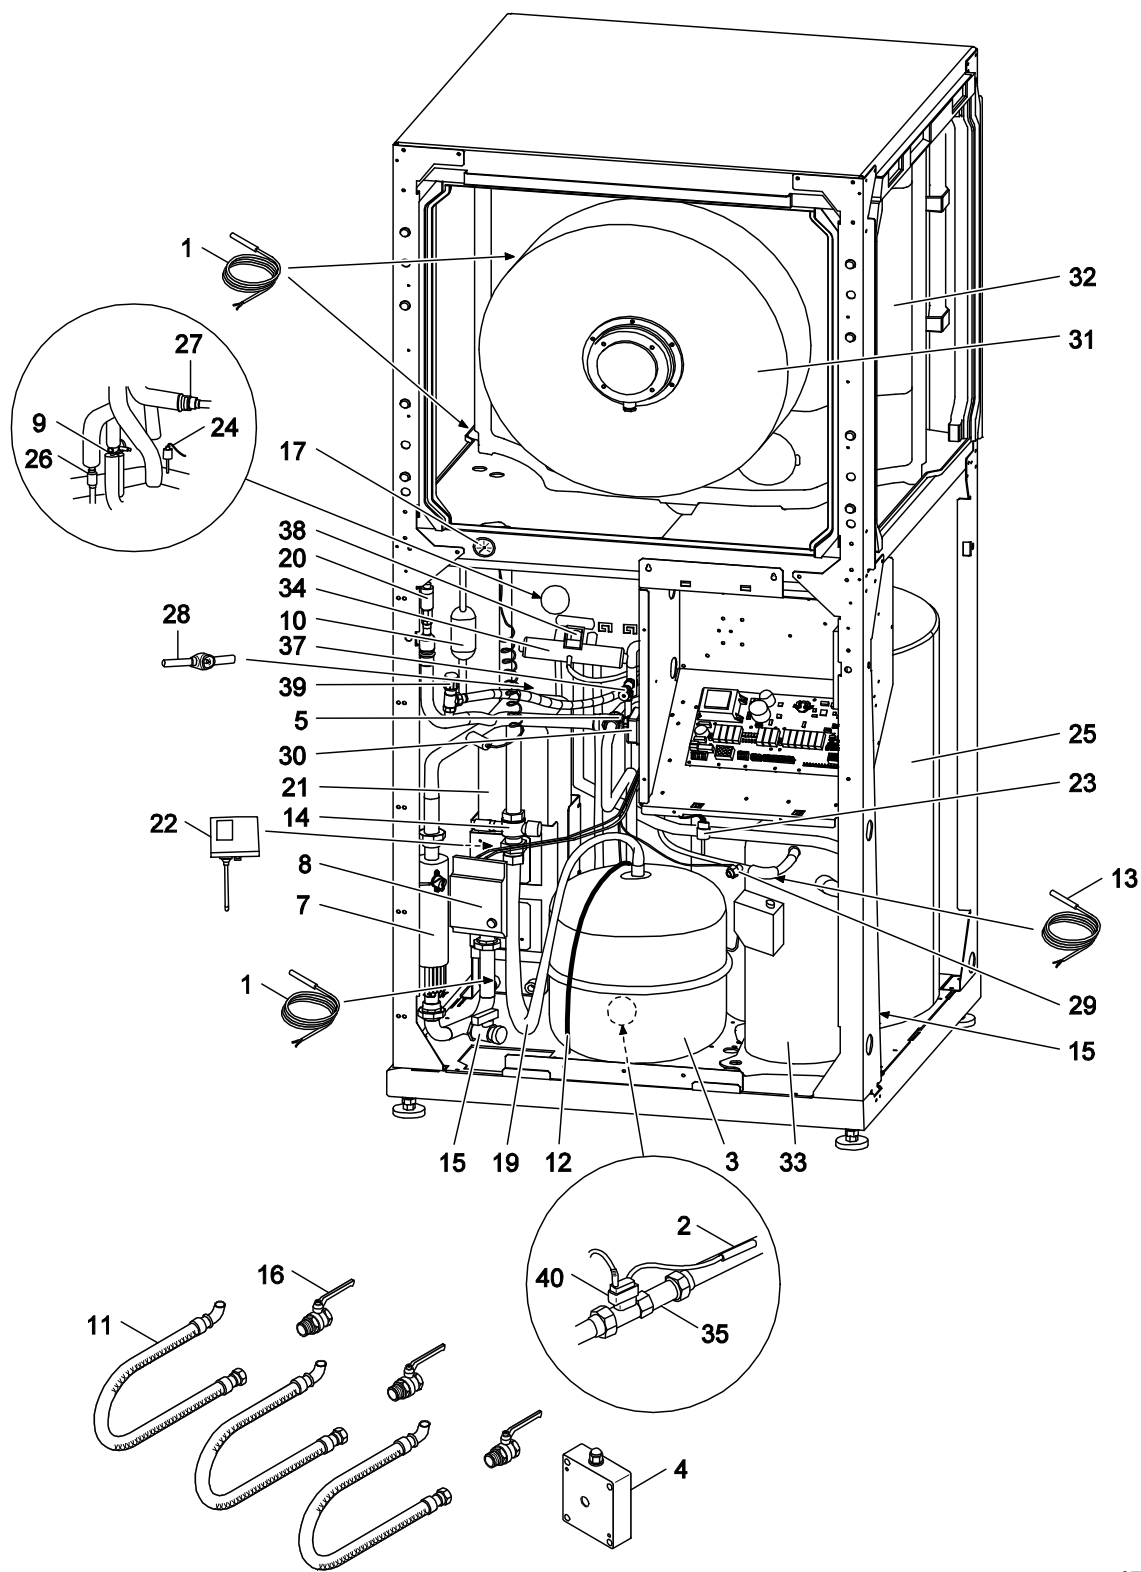

WPL 6-12 IK & Control unit HMC 20

8738890275.aa.RS

Buderus

Spare parts list
Liste des pièces de rechange

8738890272.ac.R

Housing 6-12
Carénage 6-12

WPL 6-12 IK

1

Spare parts list
Liste des pièces de rechange

8738890273.aa.RS

heating block 6-8
Echangeur thermique 6-8

2

A

WPL 6-12 IK

Spare parts list
Liste des pièces de rechange

8738890613.aa.RS

heating block 10-12
Echangeur thermique 10-12

2
B

WPL 6-12 IK

Spare parts list
Liste des pièces de rechange

8738893861.aa.R

switch box 6-12
Tableau de commande 6-12

WPL 6-12 IK

3