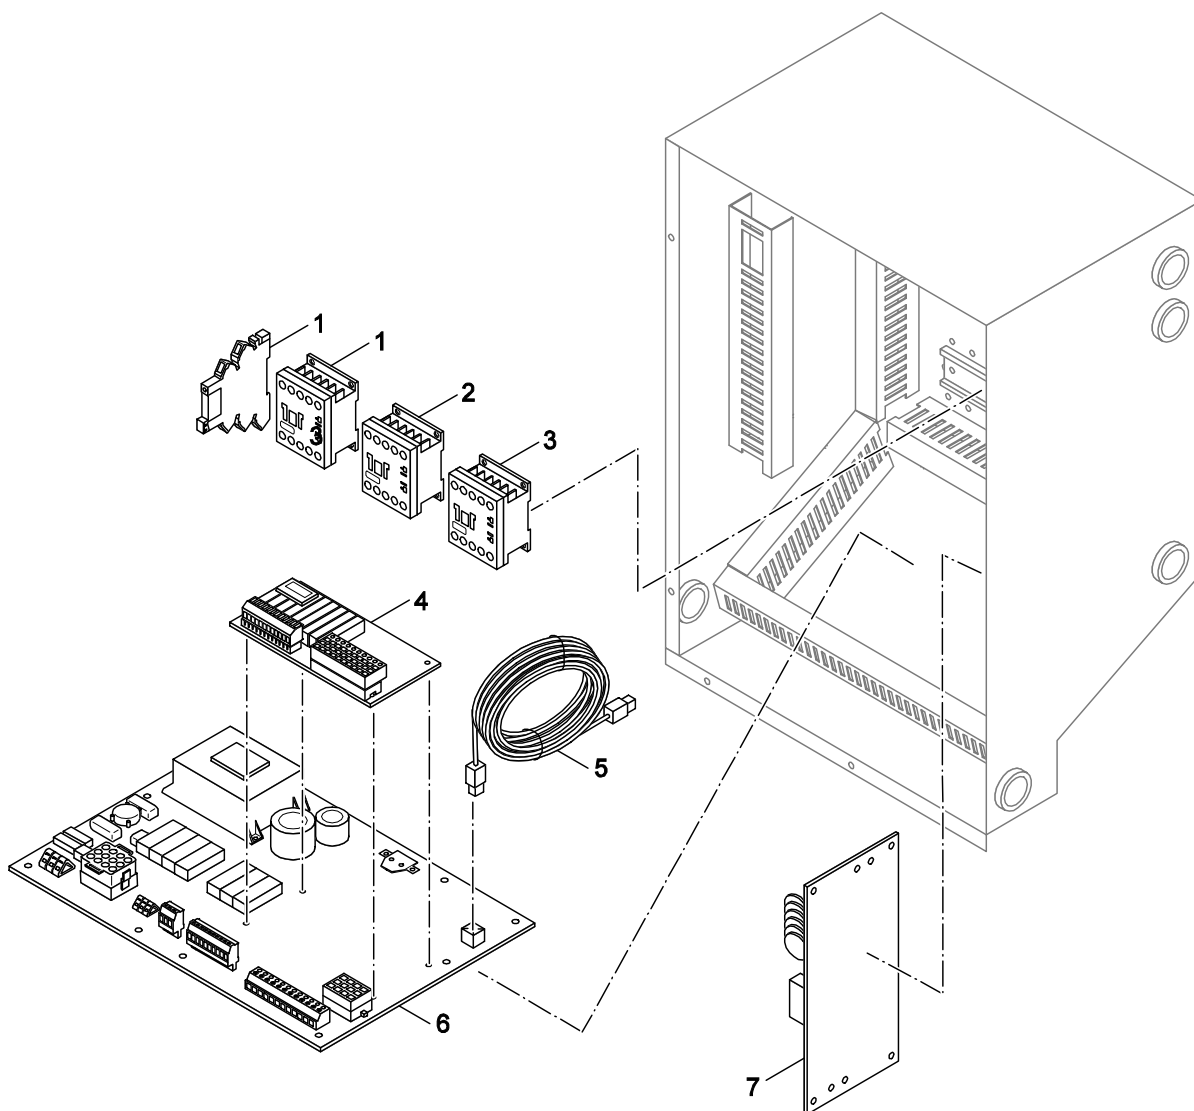

Spare parts list
Liste des pièces de rechange

8738893861.aa.R

switch box 6-12
Tableau de commande 6-12

WPL 6-12 IK

3