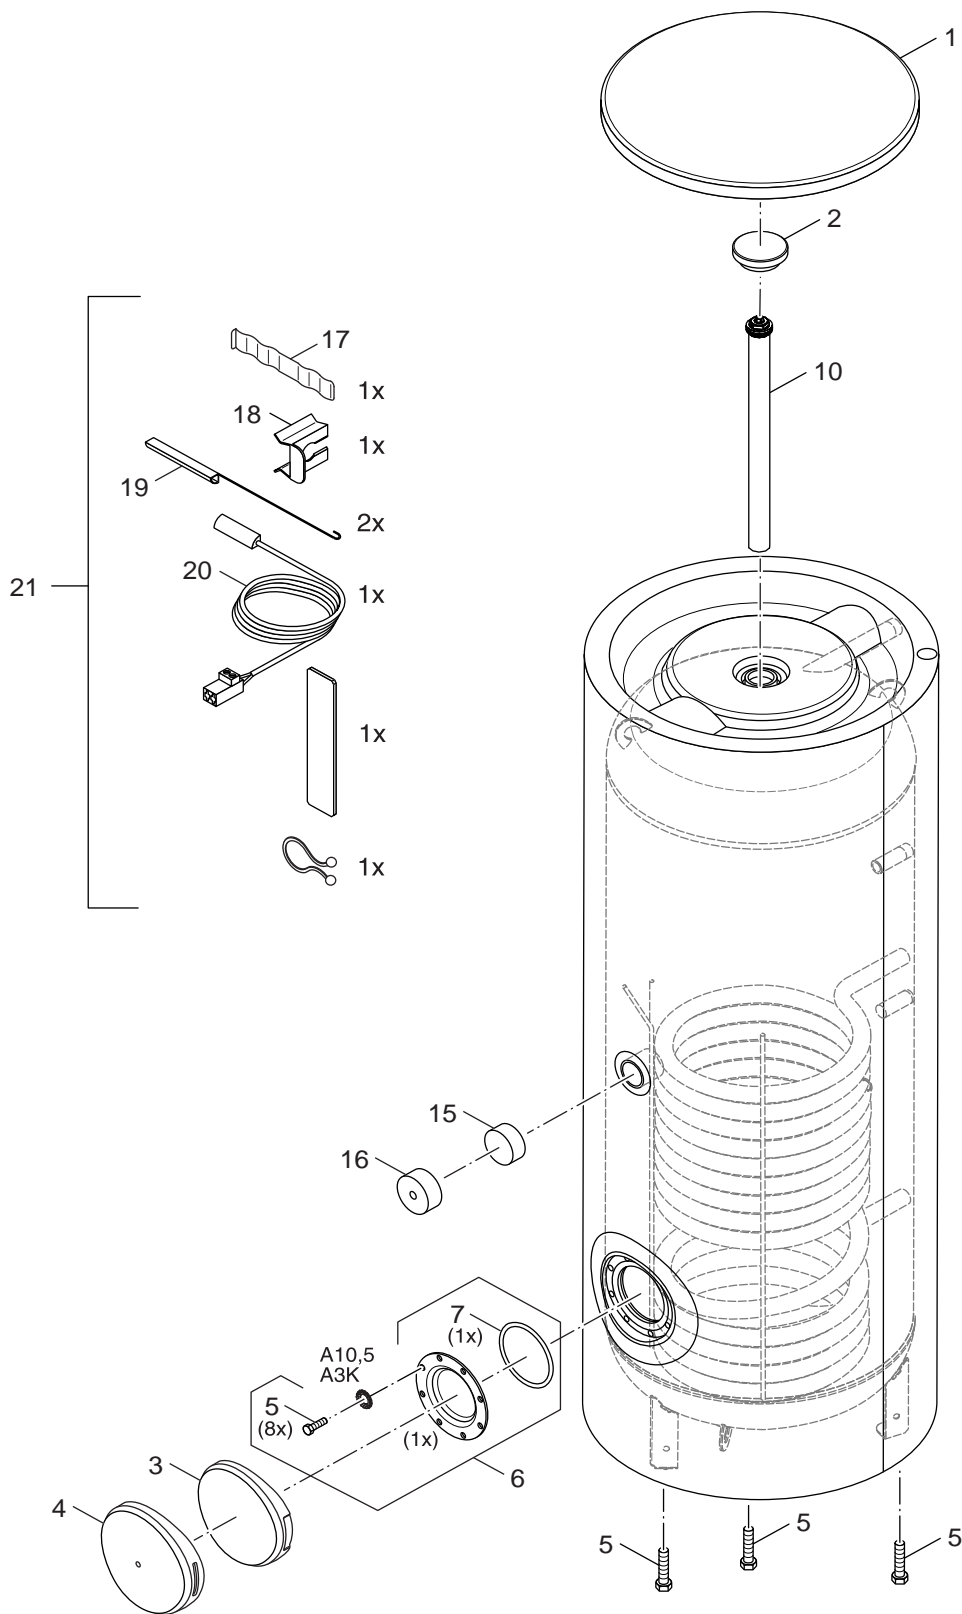

SKE 290-5 solar | SKE 400-5 solar

8738891904.aa.RO

Ersatzteilliste
Spare parts list

Liste des pièces de rechange
Lista parti di ricambio

Onderdelenlijst
Lista de repuestos

8738891905.aa.RO

SKE 290-5 solar | SKE 400-5 solar

1

Speicher 290 - 400
Storage tank 290 - 400
Ballon 290 - 400
Bollitore 290 - 400
Voorraadvat 290 - 400
Acumulador 290 - 400

8738892067.aa.RO

SKE 290-5 solar | SKE 400-5 solar

2

Inertanode 1 1/2"
Inert anode 1 1/2"
Anode inerte 1 1/2"
Inertanode 1 1/2"
Anodo inerte 1 1/2"

8738891889.aa.RO

SKE 290-5 solar | SKE 400-5 solar

3

- Elektro-Heizeinsatz 290-400
- Elektro-Heating element 290-400
- Elektro-Corps de chauffe 290-400
- Elektro-Inserto riscaldamentoo 290-400
- Elektro-Weerstand 290-400
- Elektro-Elemento de calefacción 290-400