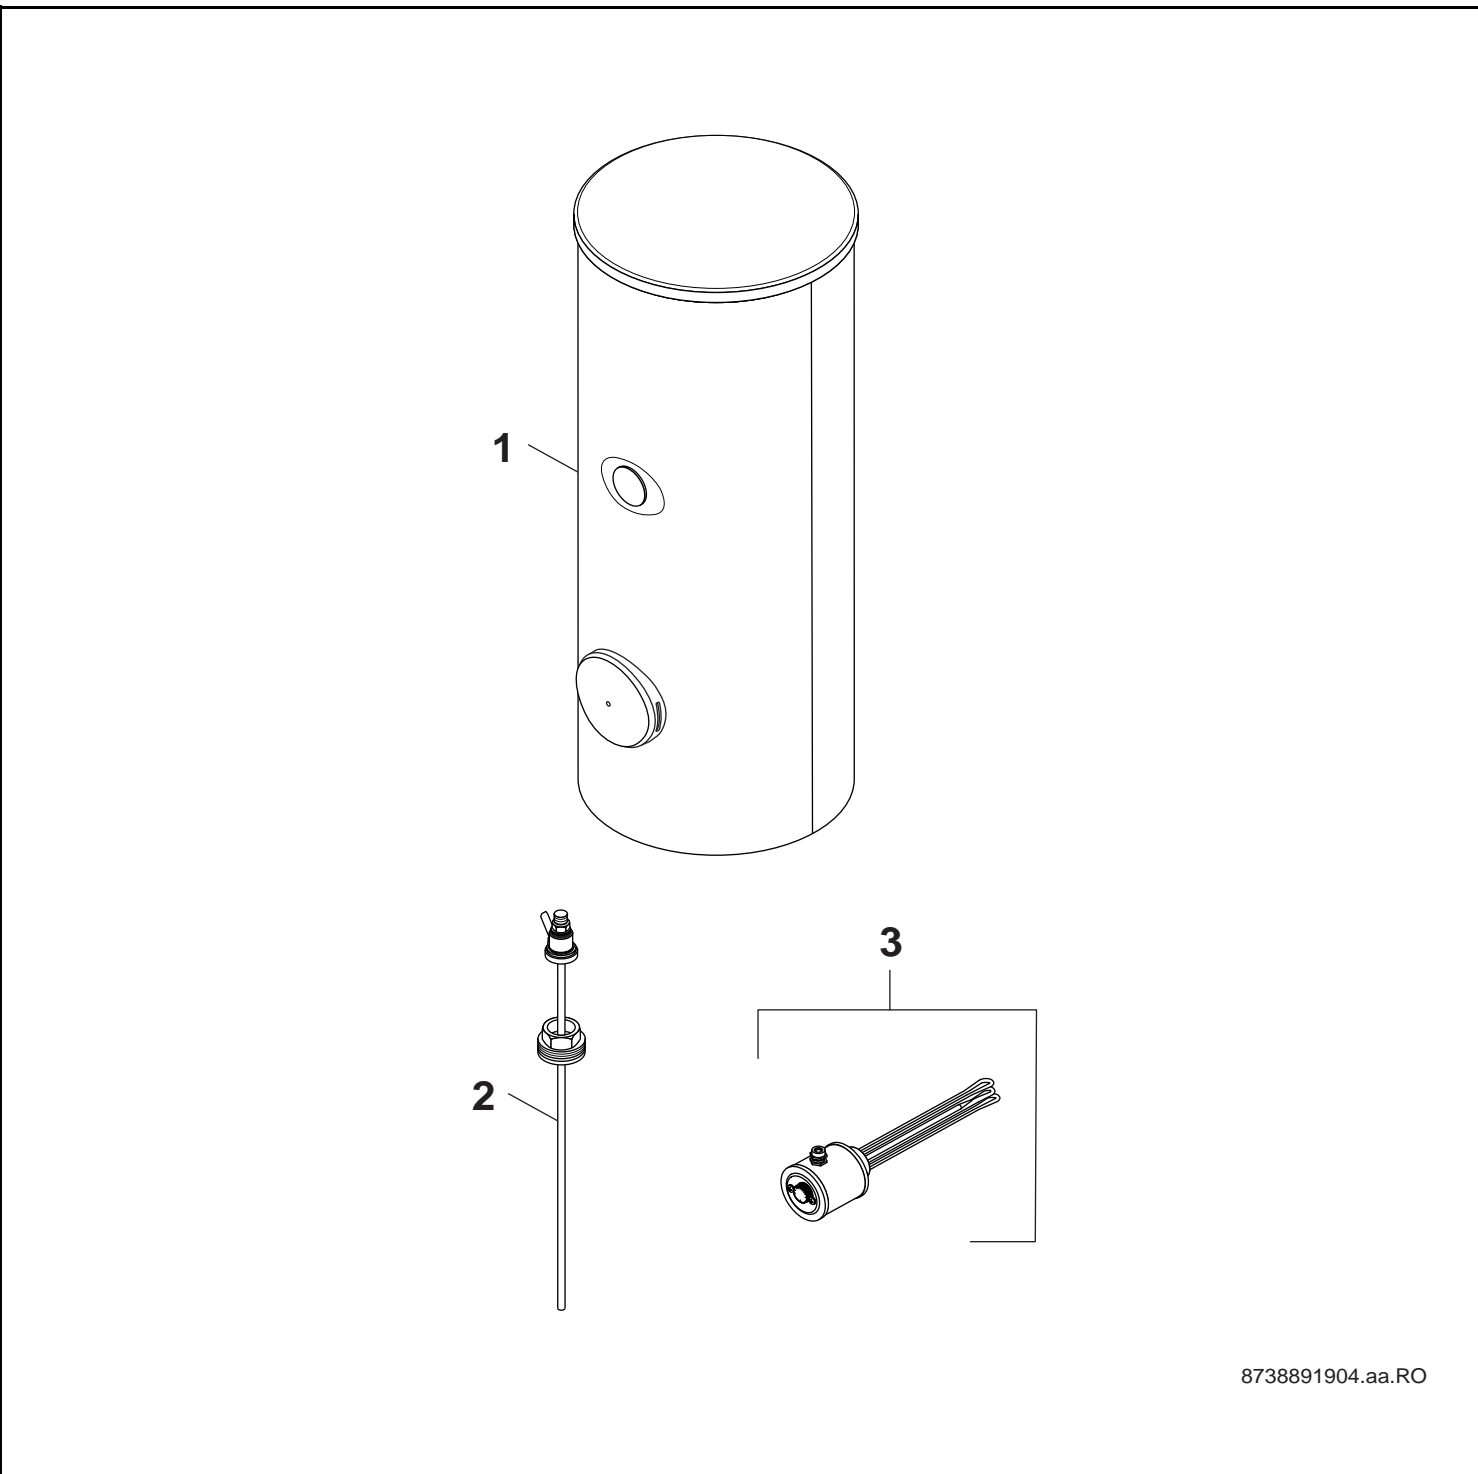

SKE 290-5 solar | SKE 400-5 solar

8738891904.aa.RO

Ersatzteilliste
Spare parts list

Liste des pièces de rechange
Lista parti di ricambio

Onderdelenlijst
Lista de repuestos

8738891905.aa.RO

SKE 290-5 solar | SKE 400-5 solar

1

Speicher 290 - 400
Storage tank 290 - 400
Ballon 290 - 400
Bollitore 290 - 400
Voorraadvat 290 - 400
Acumulador 290 - 400

8738892067.aa.RO

SKE 290-5 solar | SKE 400-5 solar

2

Inertanode 1 1/2"
Inert anode 1 1/2"
Anode inerte 1 1/2"
Inertanode 1 1/2"
Anodo inerte 1 1/2"

8738891889.aa.RO

SKE 290-5 solar | SKE 400-5 solar

3

- Elektro-Heizeinsatz 290-400
- Elektro-Heating element 290-400
- Elektro-Corps de chauffe 290-400
- Elektro-Inserto riscaldamentoo 290-400
- Elektro-Weerstand 290-400
- Elektro-Elemento de calefacción 290-400