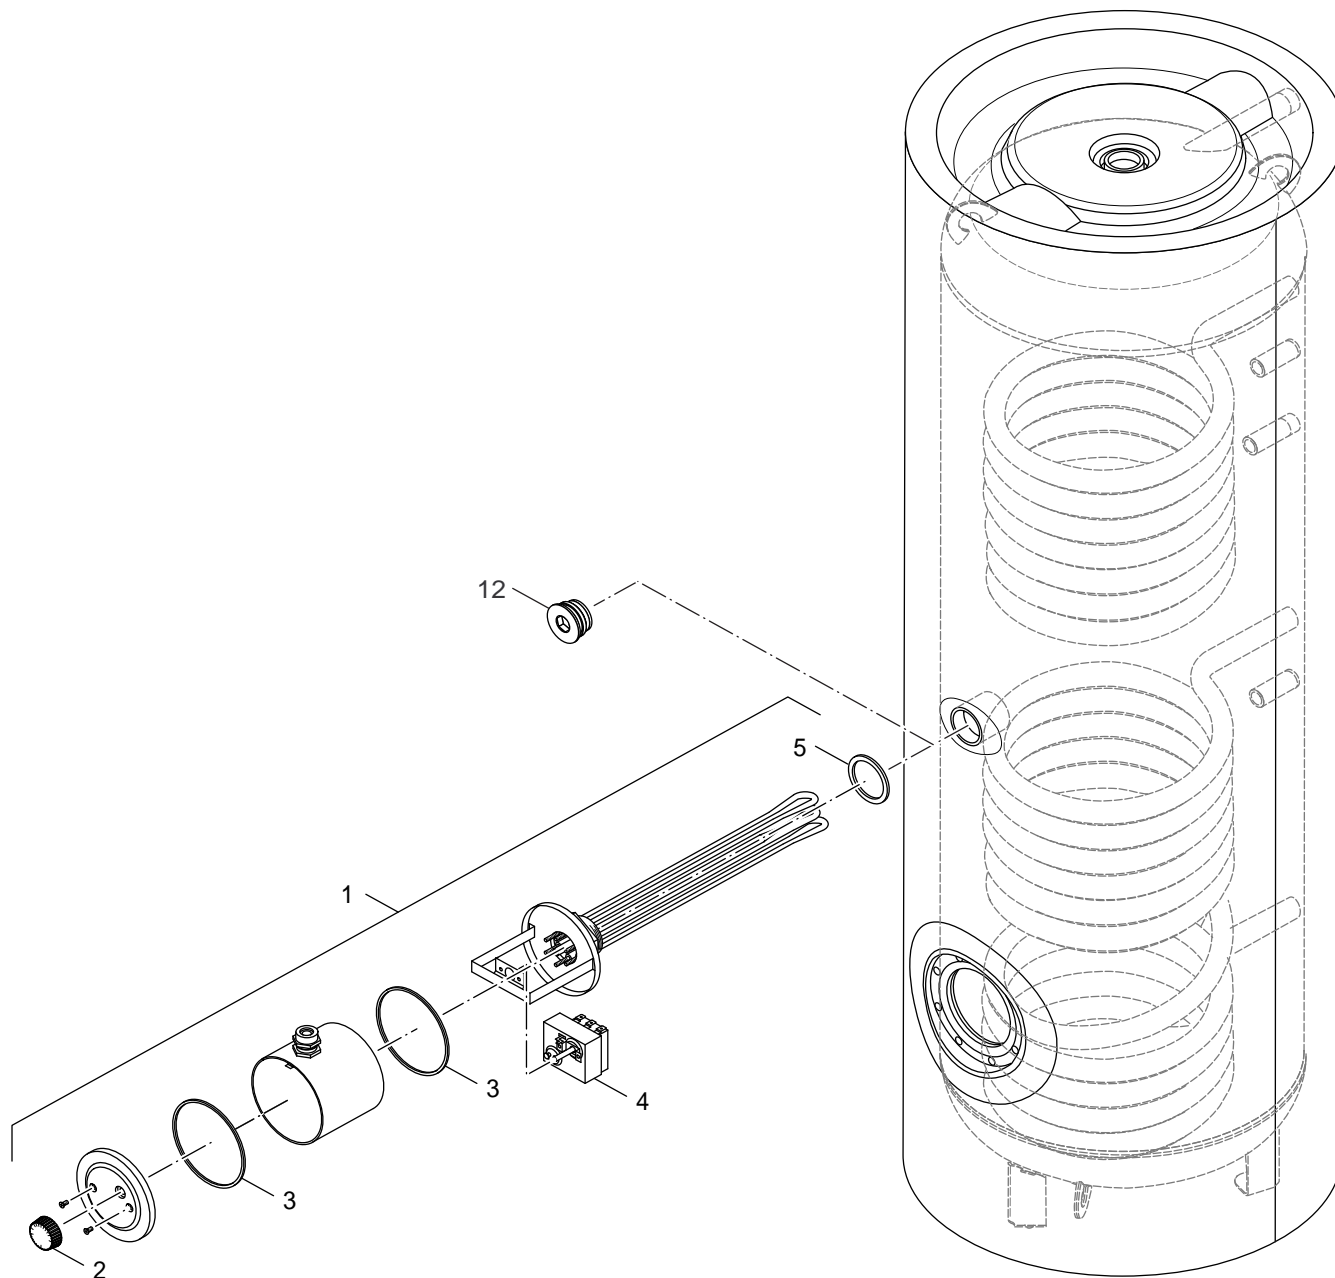

SKE 290-5 solar | SKE 400-5 solar

8738891904.aa.RO

Ersatzteilliste
Spare parts list

Liste des pièces de rechange
Lista parti di ricambio

Onderdelenlijst
Lista de repuestos

8738891905.aa.RO

SKE 290-5 solar | SKE 400-5 solar

1

Speicher 290 - 400
Storage tank 290 - 400
Ballon 290 - 400
Bollitore 290 - 400
Voorraadvat 290 - 400
Acumulador 290 - 400

8738892067.aa.RO

SKE 290-5 solar | SKE 400-5 solar

2

Inertanode 1 1/2"
Inert anode 1 1/2"
Anode inerte 1 1/2"
Inertanode 1 1/2"
Anodo inerte 1 1/2"

8738891889.aa.RO

SKE 290-5 solar | SKE 400-5 solar

3

- Elektro-Heizeinsatz 290-400
- Elektro-Heating element 290-400
- Elektro-Corps de chauffe 290-400
- Elektro-Inserto riscaldamentoo 290-400
- Elektro-Weerstand 290-400
- Elektro-Elemento de calefacción 290-400