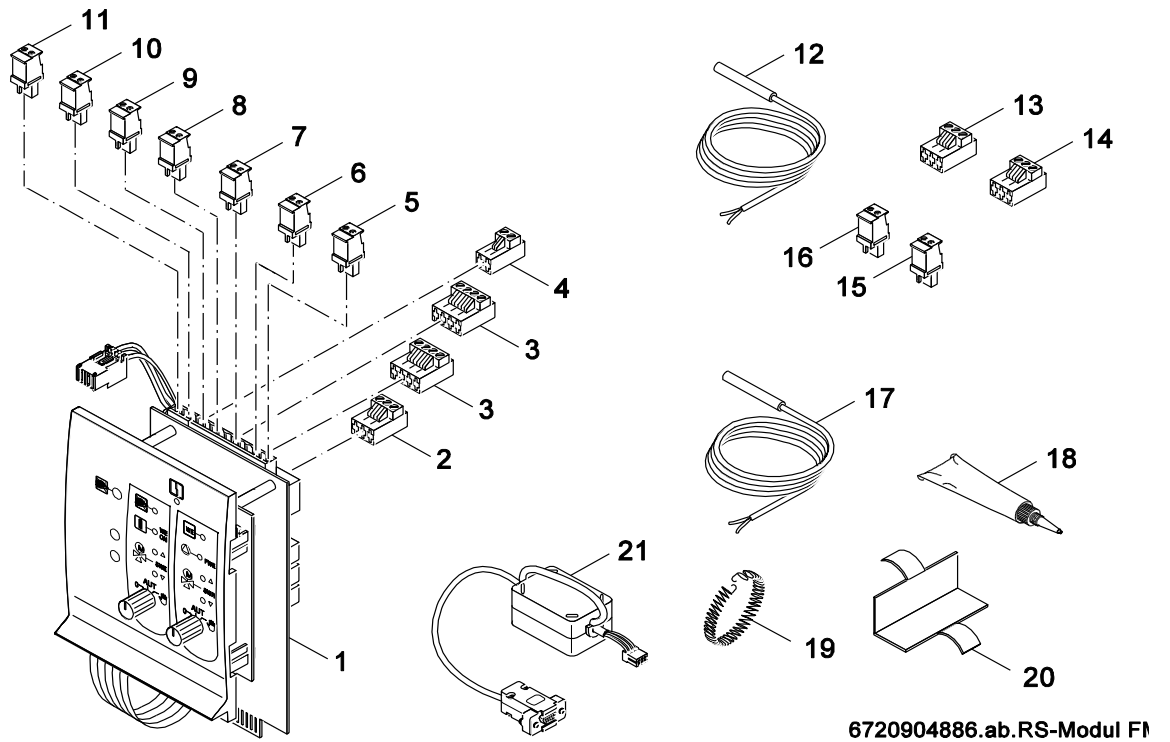

FM444

8738892384.aa.F

Buderus

6720904886.ab.RS-Modul FI

1

FM444/CMG910
FM444/CMG910
FM444/CMG910
FM444/CMG910
FM444/CMG910

FM444

| Gerätetypen Types of appliances | Types de chaudières Tipo apparecchi | Toesteltypen Tipos de aplicaciones | |
|--|---|---|---|
| Gerät Appliance Chaudière Apparecchio Toestel Aparato | Bestell-Nr. Ordering no. Numéro de commande N° d'ordine Bestelnummer Número el ordenar | Land Country Pays Paese Land Paese | Bemerkungen Remarks Remarques Osservazioni Opmerkingen Observaciones |
| | | | |
| FM444 RU/KZ/AM/TM | 7 747 310 198 | Armenien,Kasachstan,Russland,Turkmenistan | |
| | | | |
| FM444/CMG910 Exp | 8 718 589 927 | Exp. | |
| | | | |
| FM444 BE | 7 747 310 192 | Belgien | |
| FM444 BE | 8 718 586 953 | Belgien | |
| | | | |
| FM444 EXP | 7 747 011 946 | Belgien,Deutschland,Frankreich,Luxemburg | |
| | | | |
| FM444 DE | 5016830 | Belgien,Deutschland,Frankreich,Luxemburg | |
| | | | |
| FM444 DE | 7 747 024 859 | Belgien,Deutschland,Frankreich,Luxemburg | |
| | | | |
| FM444 DE | 8 718 586 952 | Deutschland,Luxemburg,Österreich | |
| | | | |
| FM444 GB/IE | 7 747 310 196 | England,Iran,Irland | |
| | | | |
| FM444 EE/LT/LV | 7 736 615 730 | Estland,Lettland,Litauen | |
| | | | |
| FM444 FR | 7 747 310 195 | Frankreich | |
| | | | |
| FM444 IT | 7 747 310 197 | Italien | |
| | | | |
| FM444 HR | 7 736 615 728 | Kroatien | |
| | | | |
| FM444 LU | 7 747 310 199 | Luxemburg | |
| | | | |
| FM444 PL | 7 736 615 729 | Polen | |
| | | | |
| FM444 CH | 7 747 310 193 | Schweiz | |
| | | | |
| FM444 SK | 7 747 310 200 | Slowakei | |
| | | | |
| FM444 CZ | 7 747 310 194 | Tschechien | |