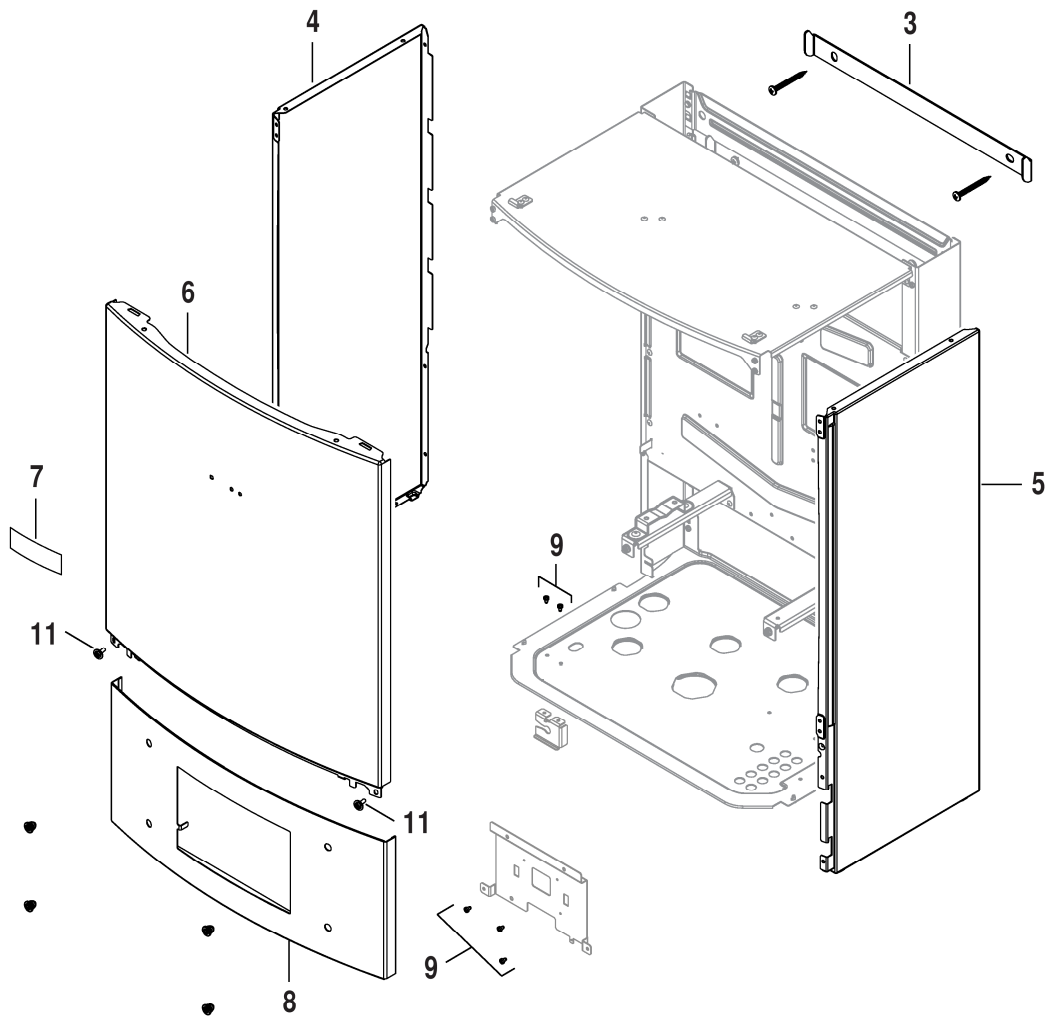

# Spare parts list

8738892688.aa.RO

casing HL

IDU W 8/14 B/E

**1**  
**A**