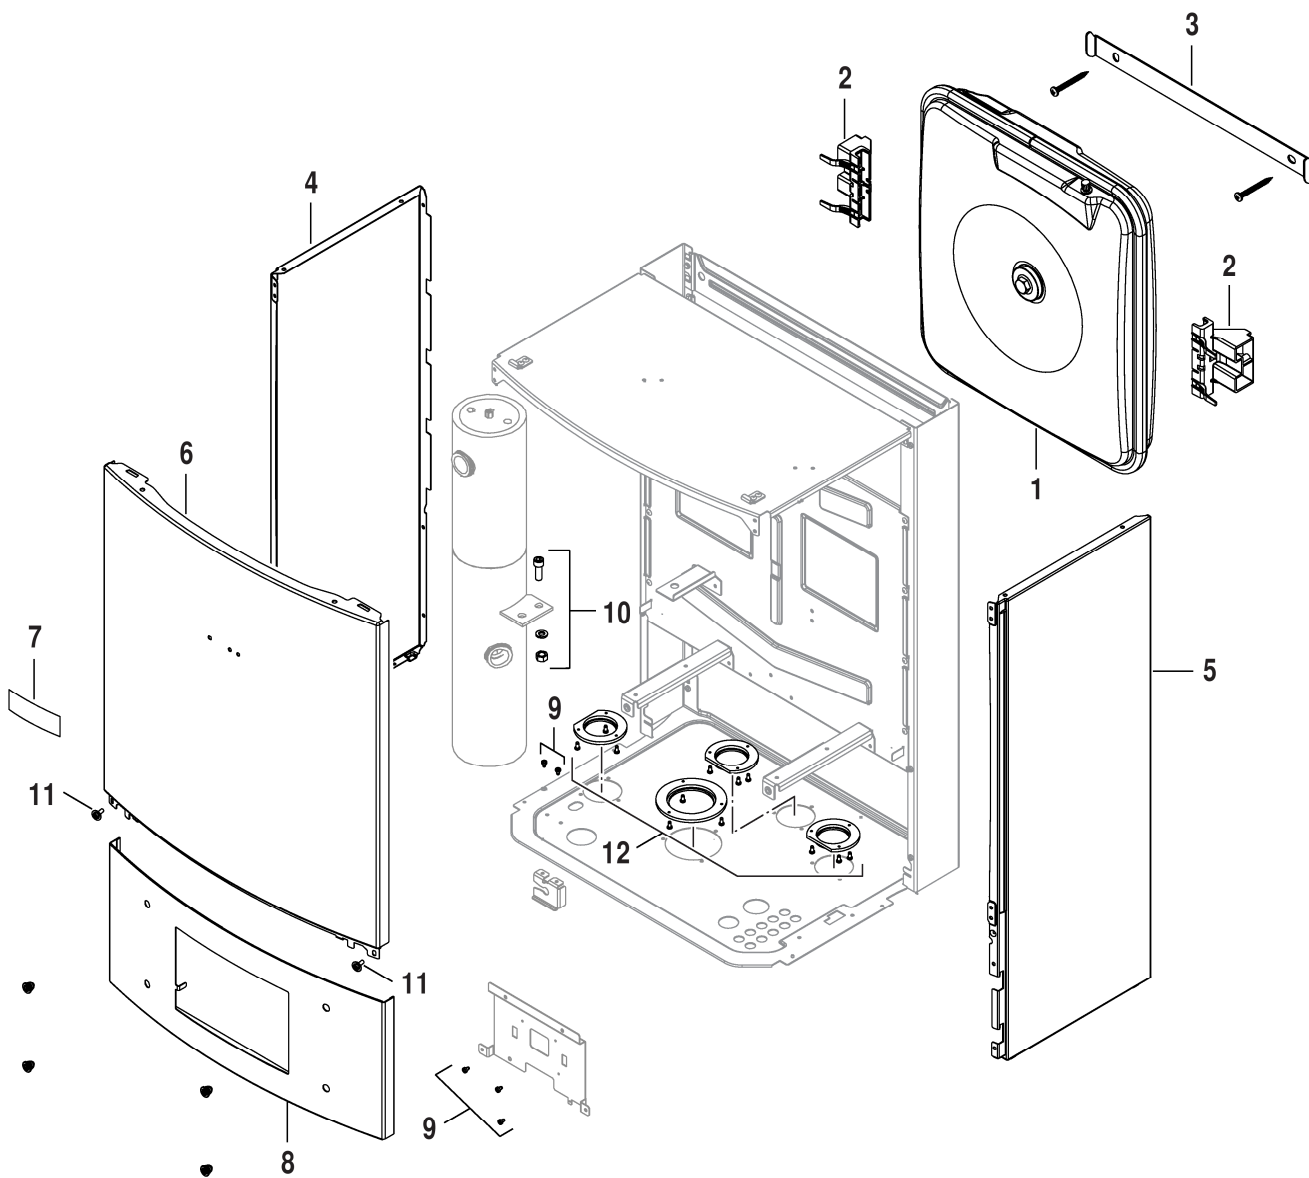

Spare parts list

8738892685.aa.RO

casing HC

IDU W 8/14 B/E

1
B