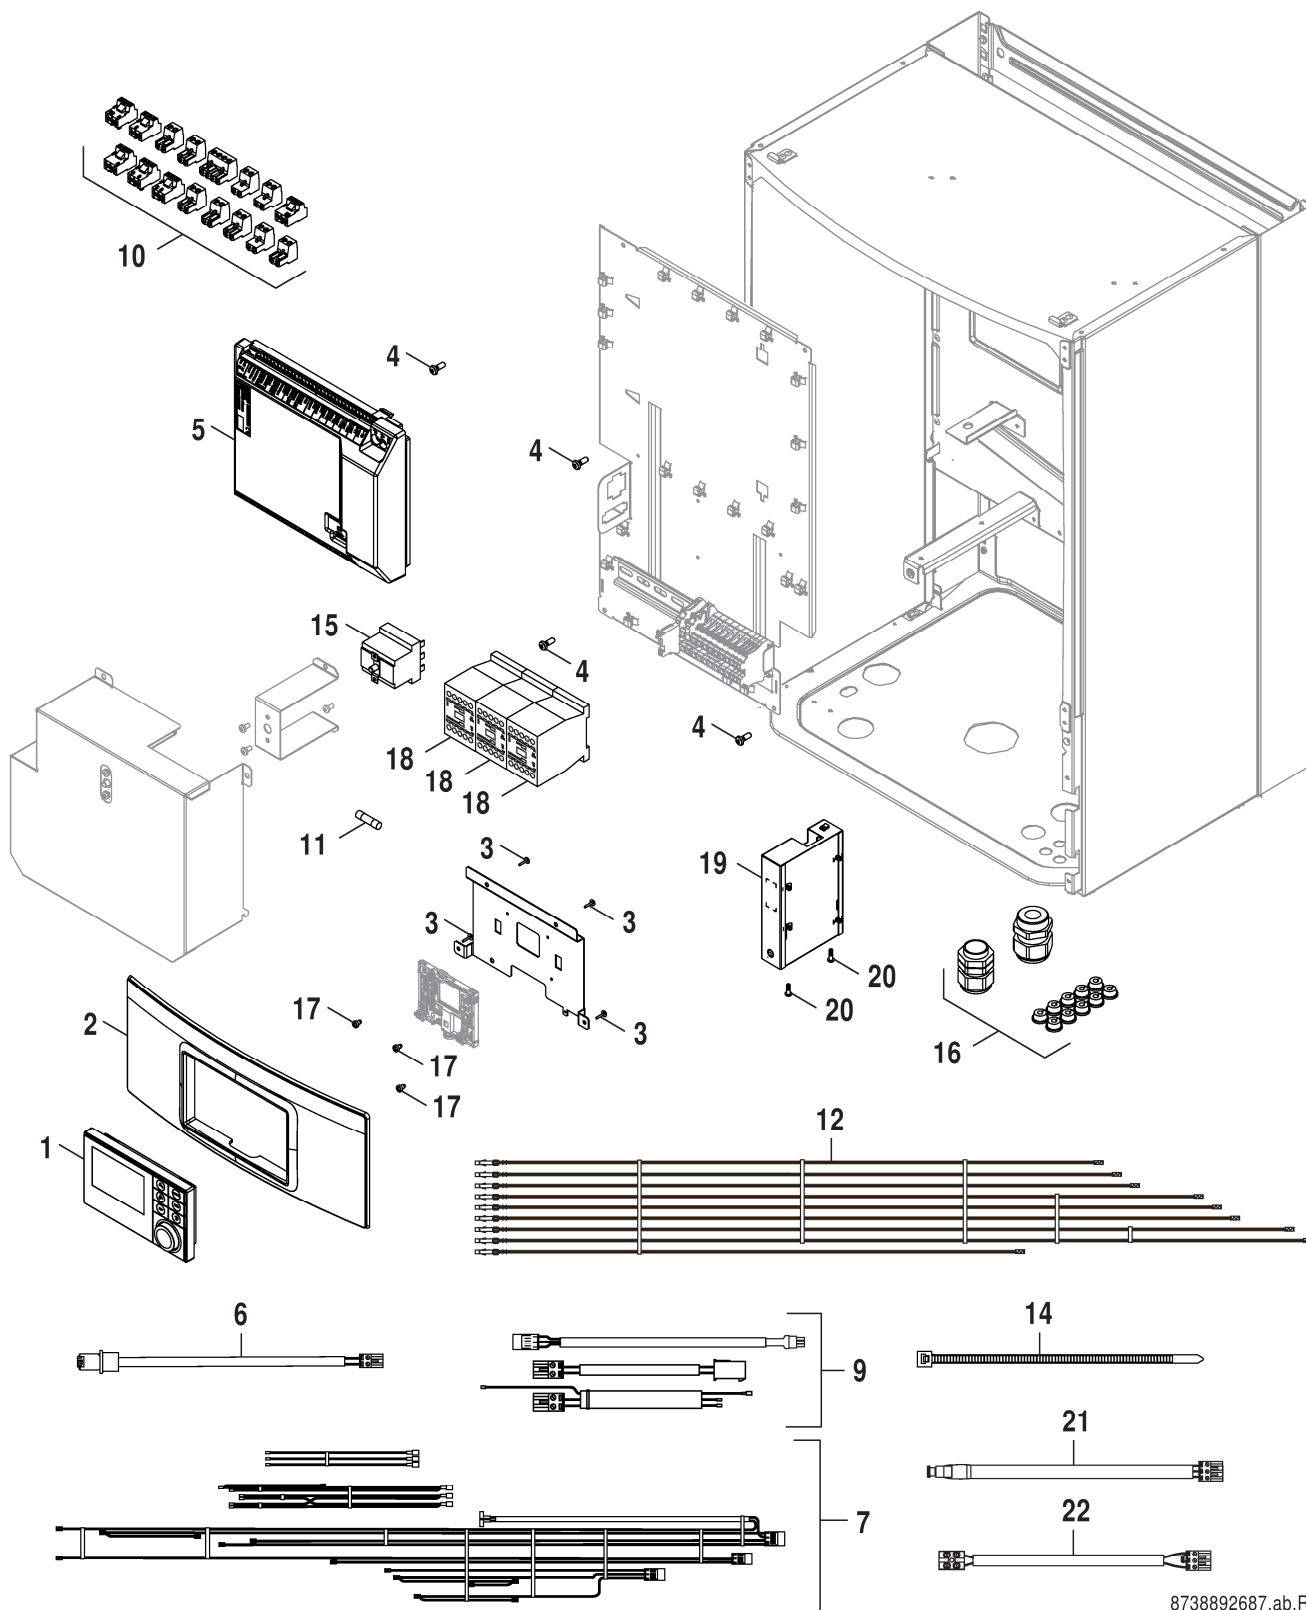

Spare parts list

8738892687.ab.RO

control HC

IDU W 8/14 B/E

3
B