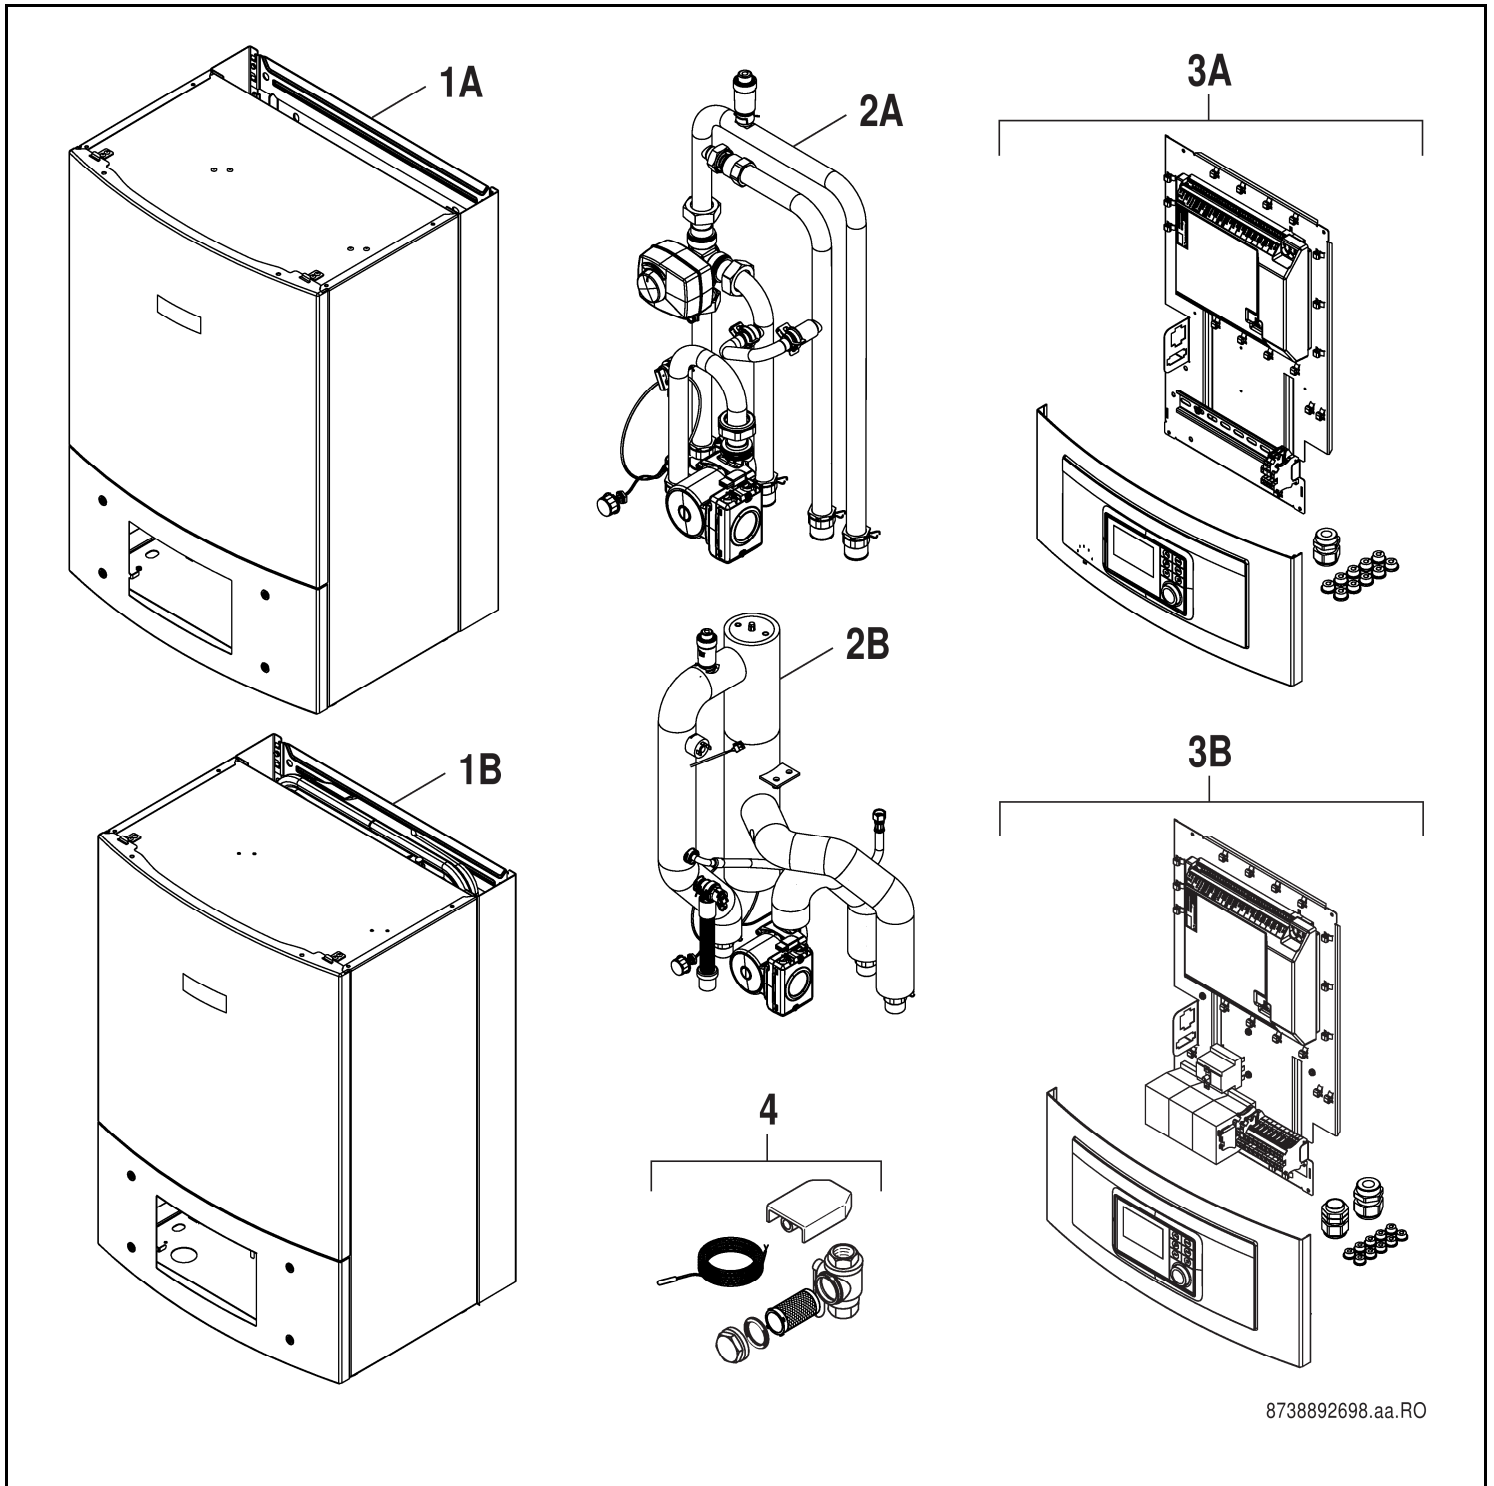

IDU W 8/14 B/E

8738892698.aa.RO

Buderus