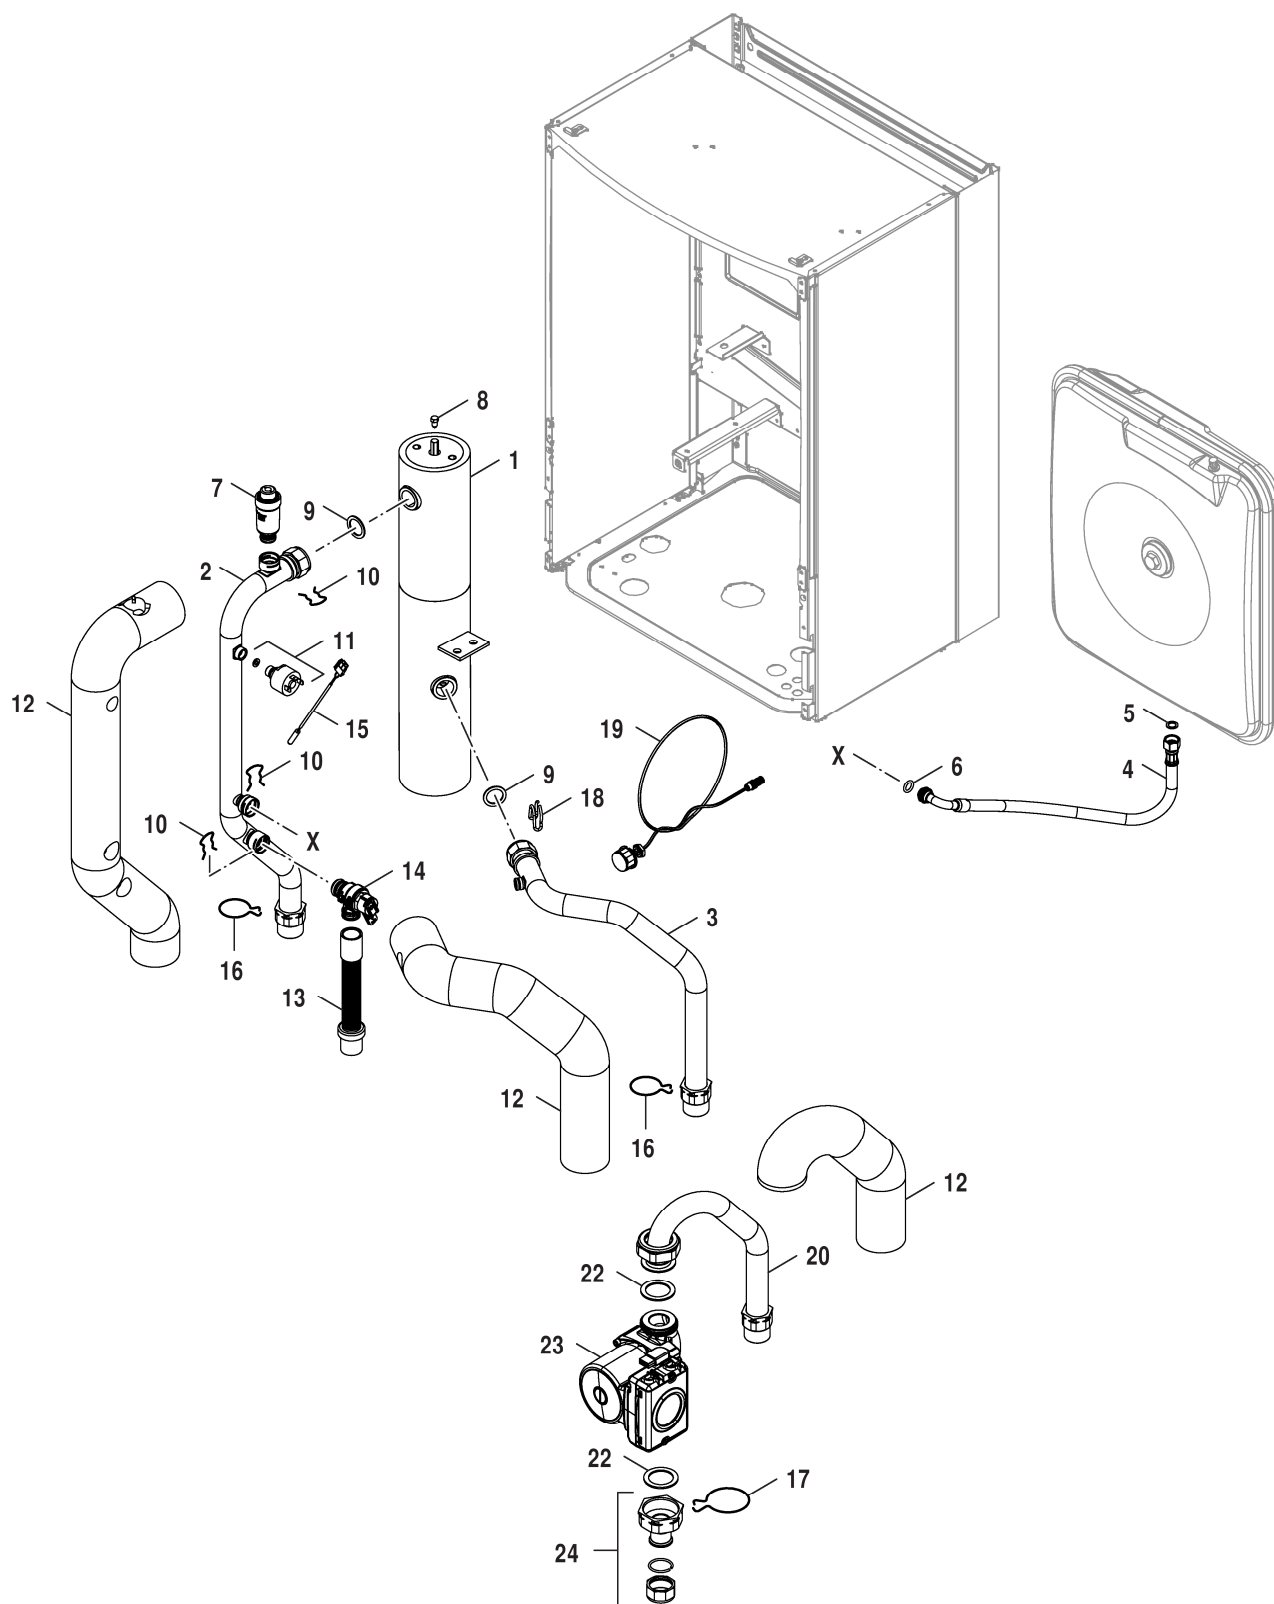

# Spare parts list

8738892685.aa.RO

casing HC

IDU W 8/14 B/E

**1**  
**B**

# Spare parts list

8738892689.aa.RO

pipe assembly HL

IDU W 8/14 B/E

**2**  
**A**

# Spare parts list

8738892686.aa.RO

pipe assembly HC

IDU W 8/14 B/E

**2**  
**B**

# Spare parts list

8738892690.ab.RO

control HL

IDU W 8/14 B/E

**3**  
**A**