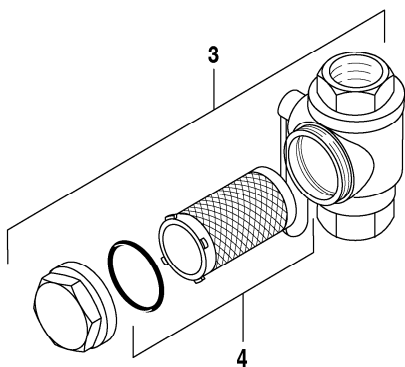

Spare parts list

8738892994.ab.RO

accessories WH IDU

IDU W 8/14 B/E

4