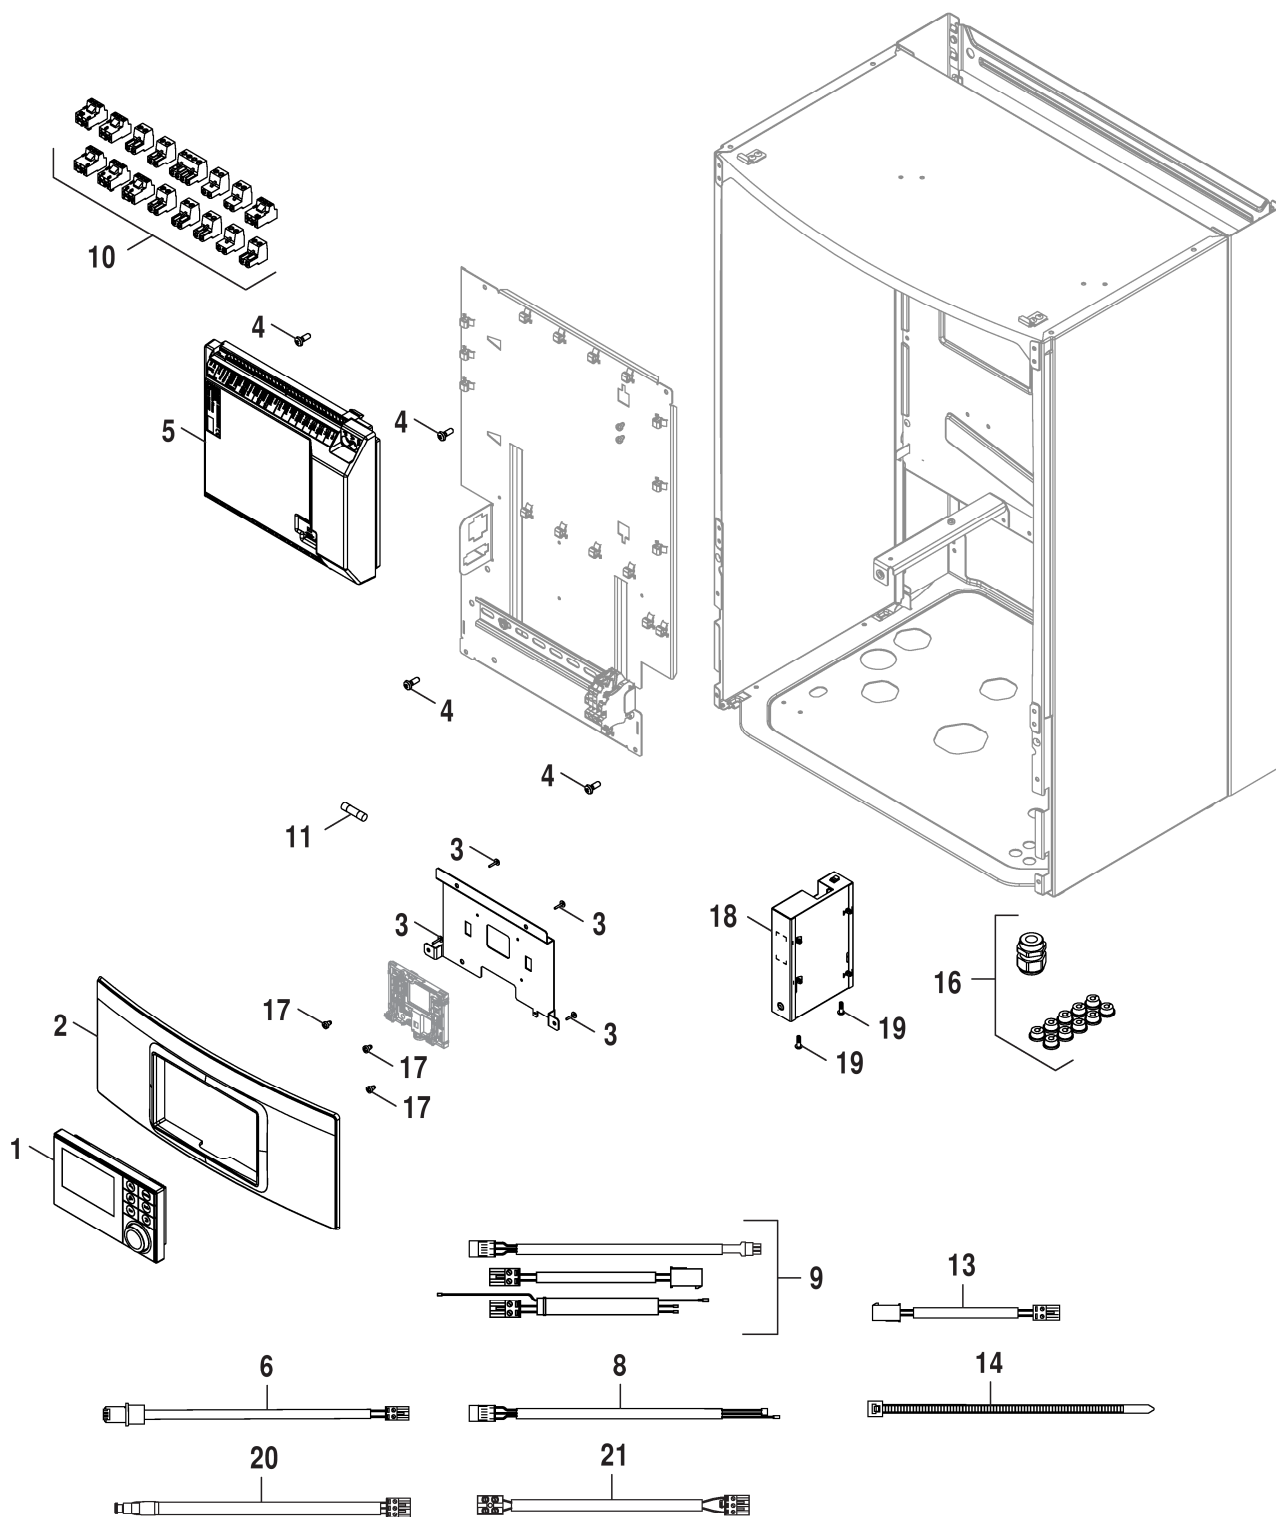

Spare parts list

8738892690.ab.RO

control HL

IDU W 8/14 B/E

3
A