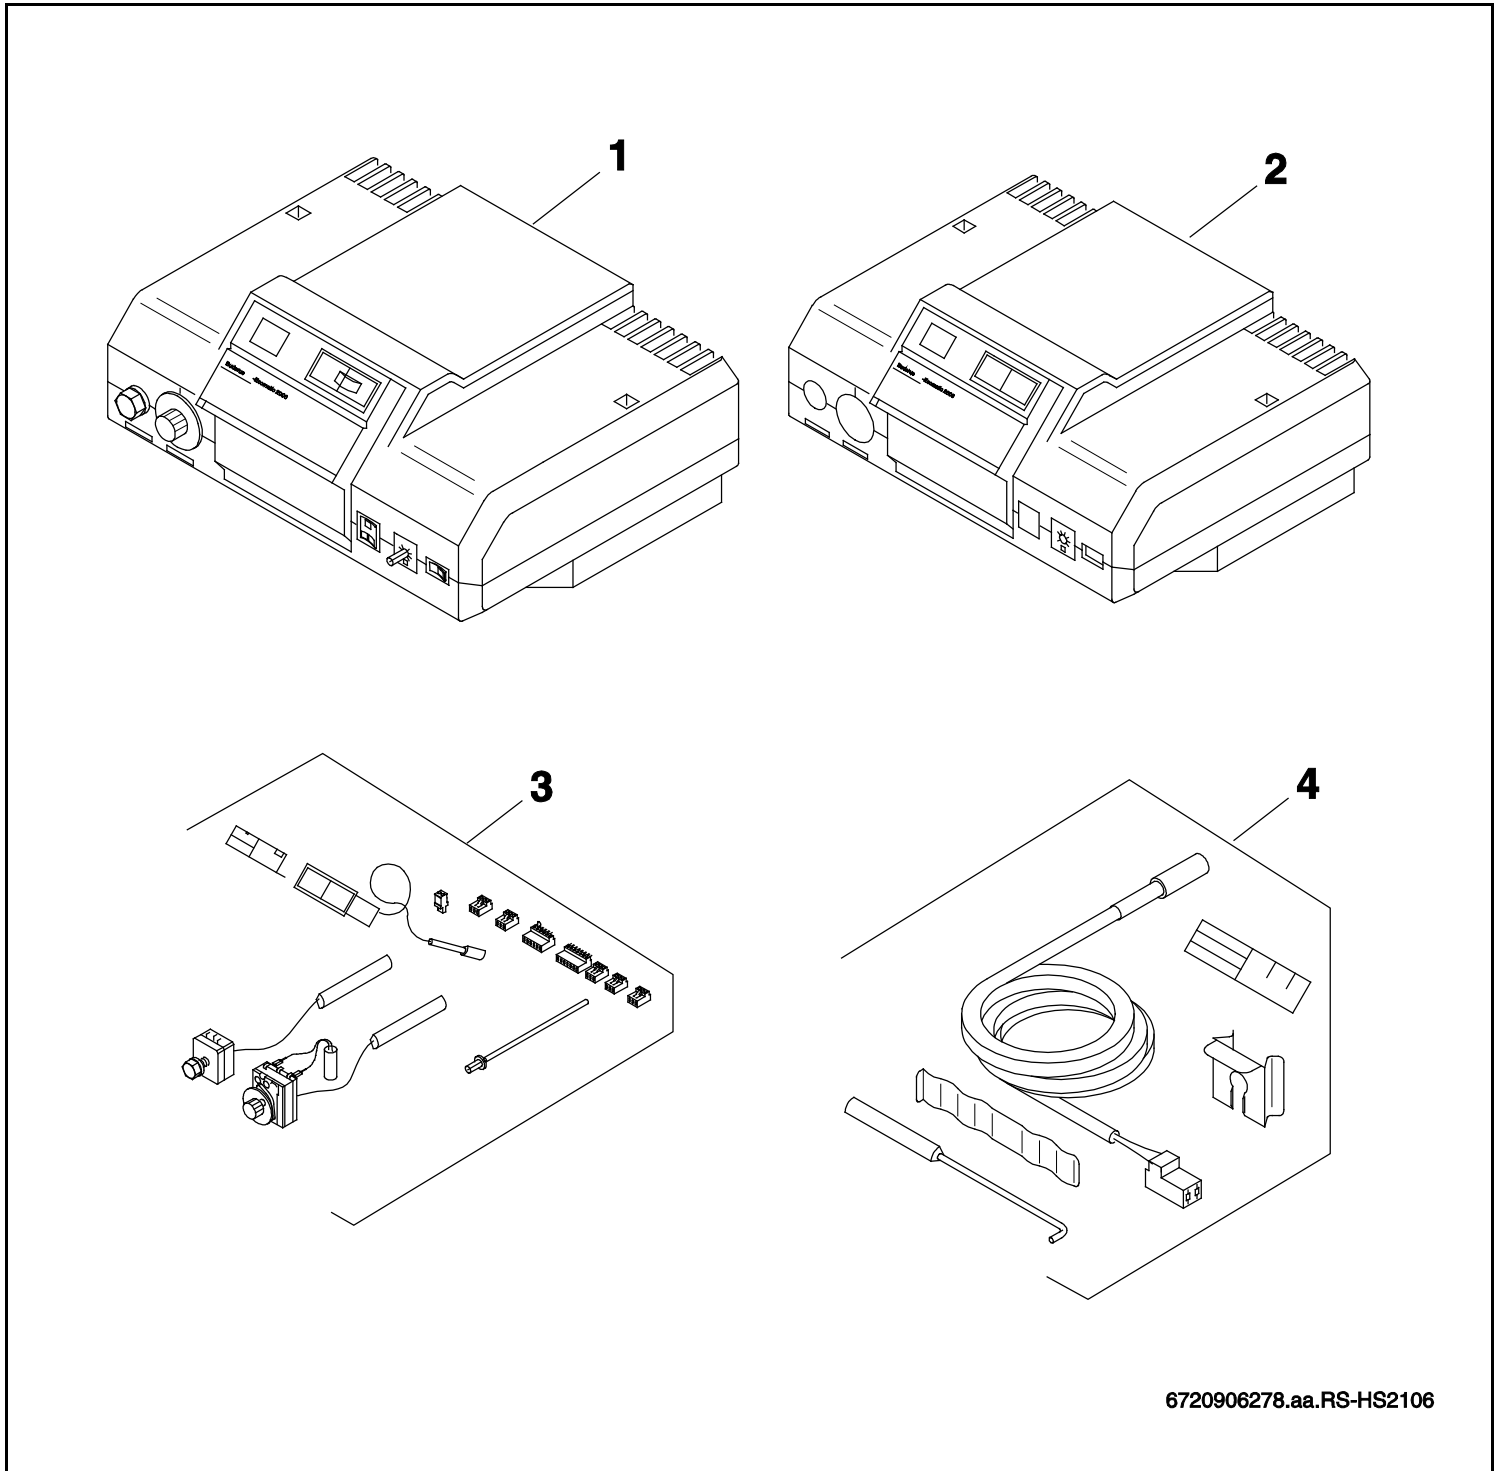

R2106

6720906278.aa.RS-HS2106

Buderus

6720906279.aa.RS-Gerätevarianten HS2106

1
Gerätevarianten HS2106
Contoller HS2106
Régulateur HS2106
Regolatore HS2106
regulador HS2106
regulador HS2106

R2106

6720906280.aa.RS-Gehäuseeinzelteile HS2106

2

Gehäuseeinzelteile R2106
casing R2106
Carter R2106
Involucro R2106
caixa R2106
carcasa R2106

R2106

6720906281.aa.RS-Einbauteile HS

3

Modul+Regler+Schalter R2106
Module+Contoller+switch R2106
Module+Régulateur+Interrupteur R2106
Modulo+Regolatore+Interruttore R2106
Módulo+regulador+interruptor R2106
Módulo+regulador+interruptor R2106