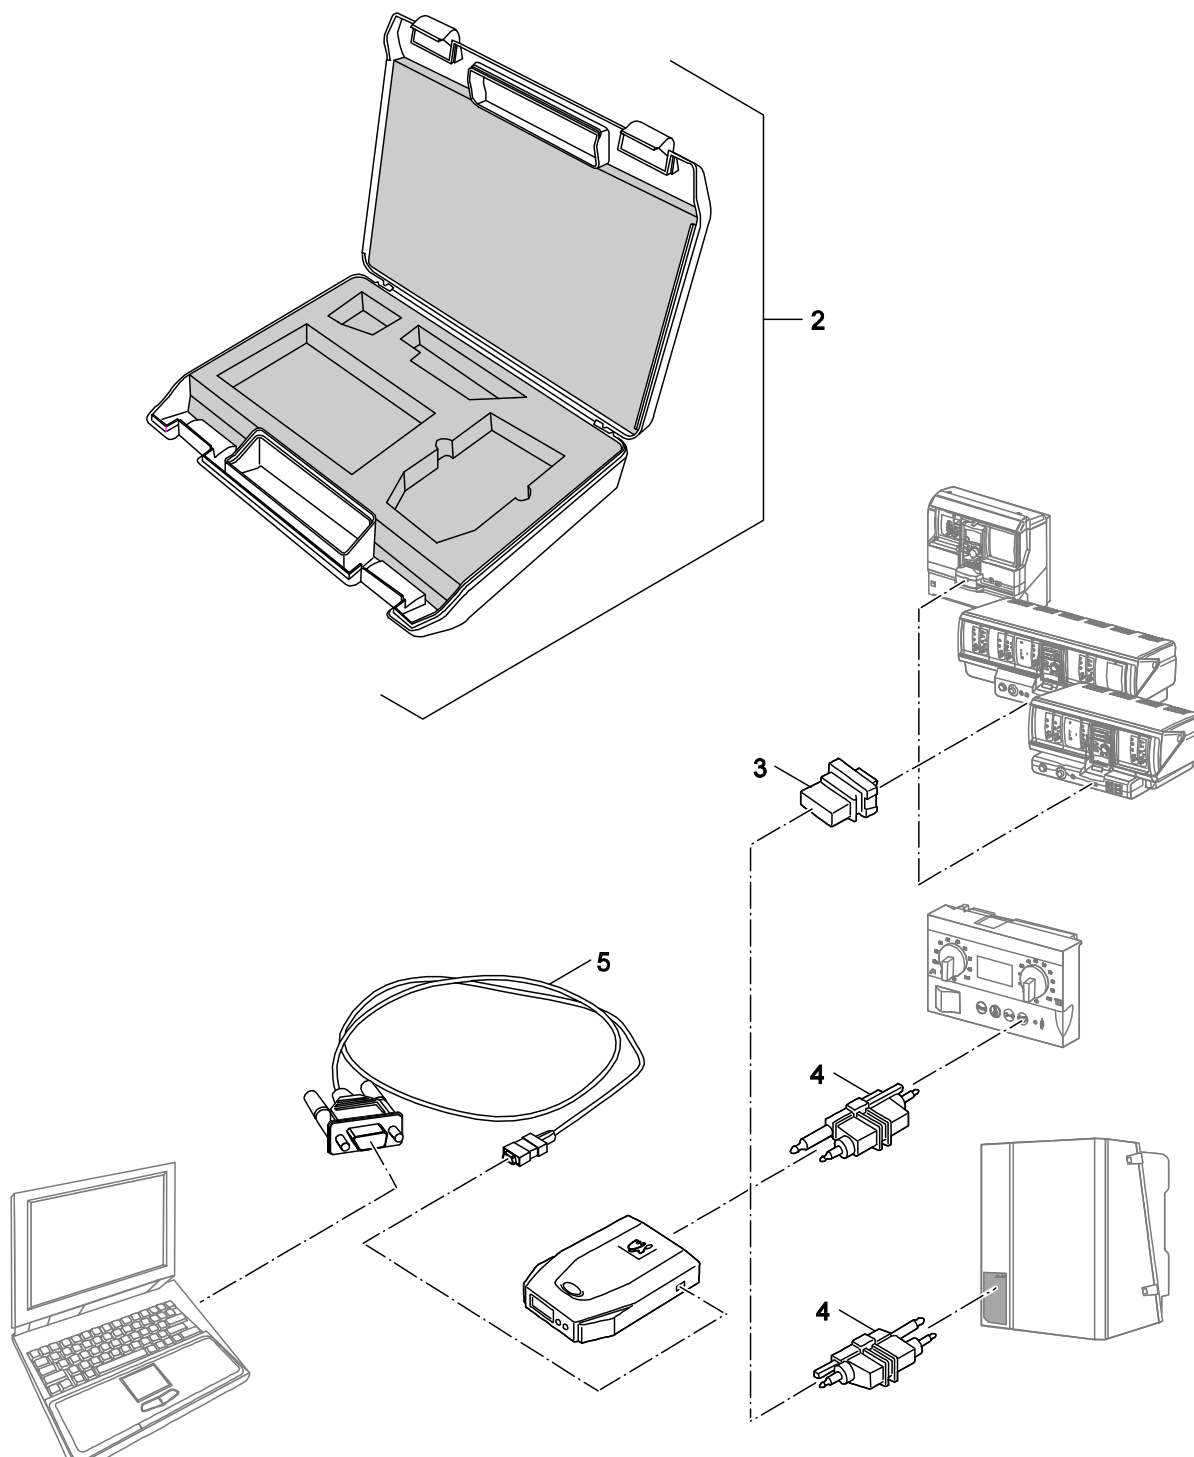

[ქ] Svarbios instaliavimo ir (arba) montavimo nuorodos

Instaliuoti ir montuoti, laikantis galiojančių taisyklių, leidžiama kvalifikuotiems specialistams, kurie buvo įgalioti šiems darbams atlikti.

Ersatzteilliste
Spare parts list

Liste des pièces de rechange
Lista parti di ricambio

Onderdelenlijst
Lista de repuestos