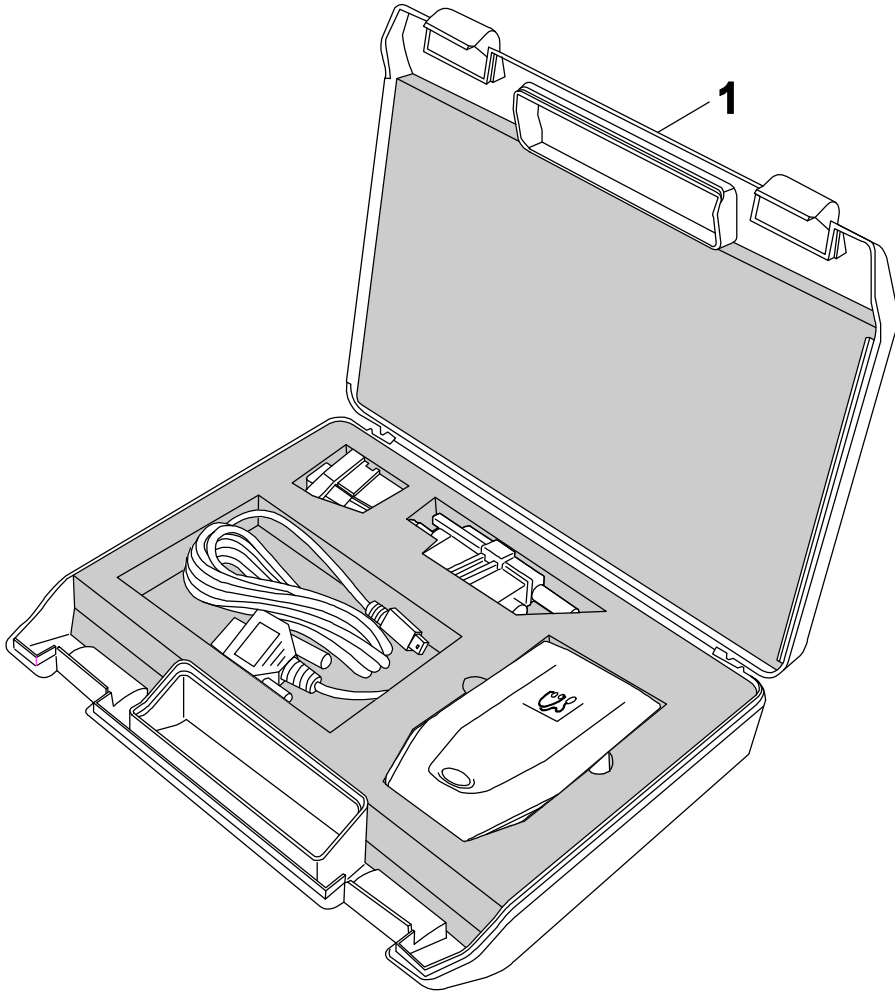

Servicekey TOP2.0 /-2.1 /-EMS

672090865.aa.RS-Servicekey TOP2.0/2.1

Budorus

[ქ] Svarbios instaliavimo ir (arba) montavimo nuorodos

Instaliuoti ir montuoti, laikantis galiojančių taisyklių, leidžiama kvalifikuotiems specialistams, kurie buvo įgalioti šiems darbams atlikti.