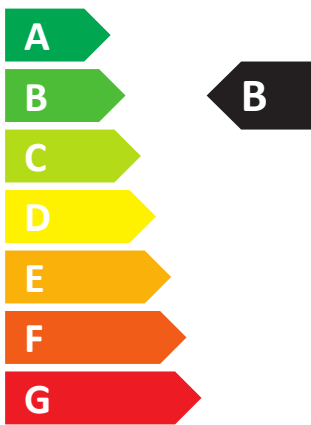

ENERG
енергия · ενεργεια

Buderus

Logamax
U154-20K G20 V2
7736900304

48dB

20
kW