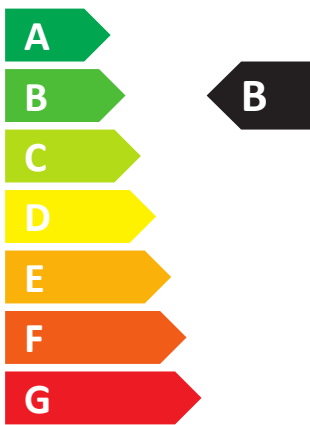

ENERG
енергия · ενεργεια

Buderus

Logamax
U154-24K G20 V2
7736900305

44dB

24
kW