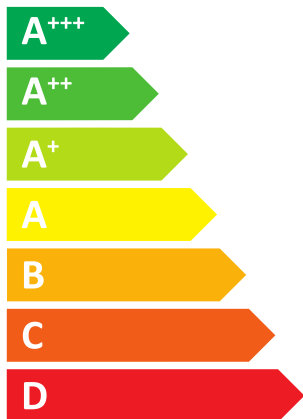

## Buderus

55°C

35°C

A++

A+++

**29** dB

**48** dB

■ 6