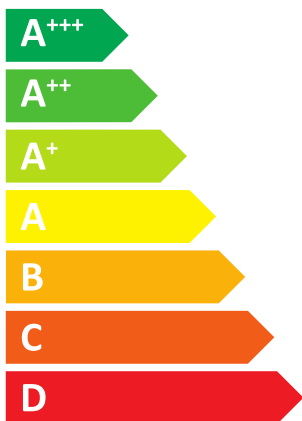

**ENERG**  
енергия · ενεργεια

Logatherm  
WPL 6 AR B  
7739605281

**Buderus**

55°C

35°C

**29** dB

**47** dB

ENERG  
енергия · ενέργεια