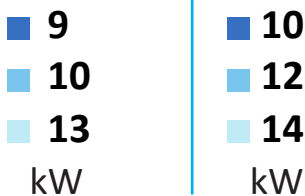

## Buderus

55°C

35°C

**41** dB

**53** dB

**ENERG**  
енергия · ενέργεια

**Buderus**

7739605284

Logatherm

WPL 14 AR B

**A<sup>++</sup>**

**A<sup>+++</sup>**

**A<sup>++</sup>**

**A<sup>++</sup>**

**A<sup>+</sup>**

**A**