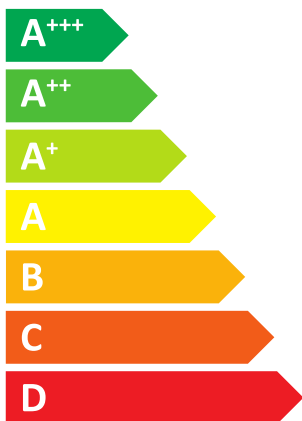

ENERG
енергия · ενεργεια

Logatherm

WPL 6 IK

8738201973

Buderus

55°C

35°C

A+