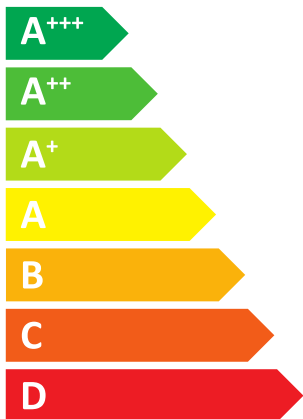

ENERG
енергия · ενεργεια

Logatherm

WPL 14 I

8738201977

Buderus

55°C

35°C

58 dB

56 dB