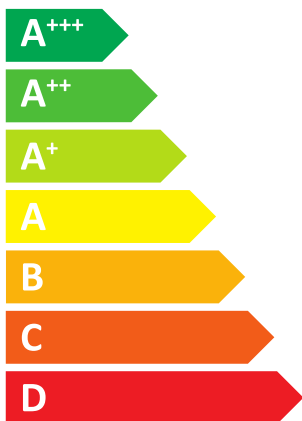

ENERG
енергия · ενεργεια

Logatherm

WPS 8-1

8738204515

Buderus

55°C

35°C

48 dB