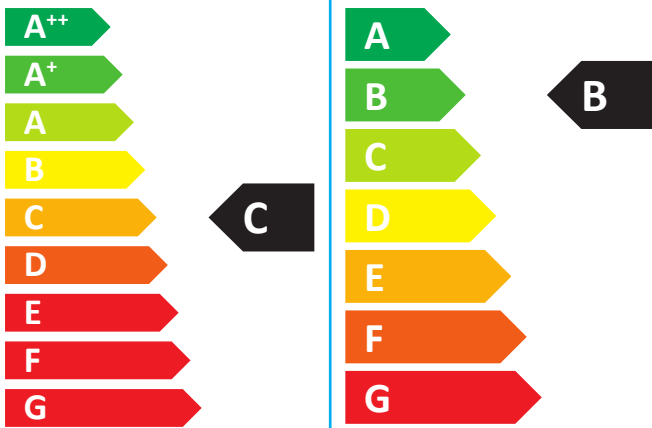

ENERG
енергия · ενεργεια

JUNKERS

Ceraclass
ZW24-2 DH KEP 23
7736503012

67 dB

24
kW