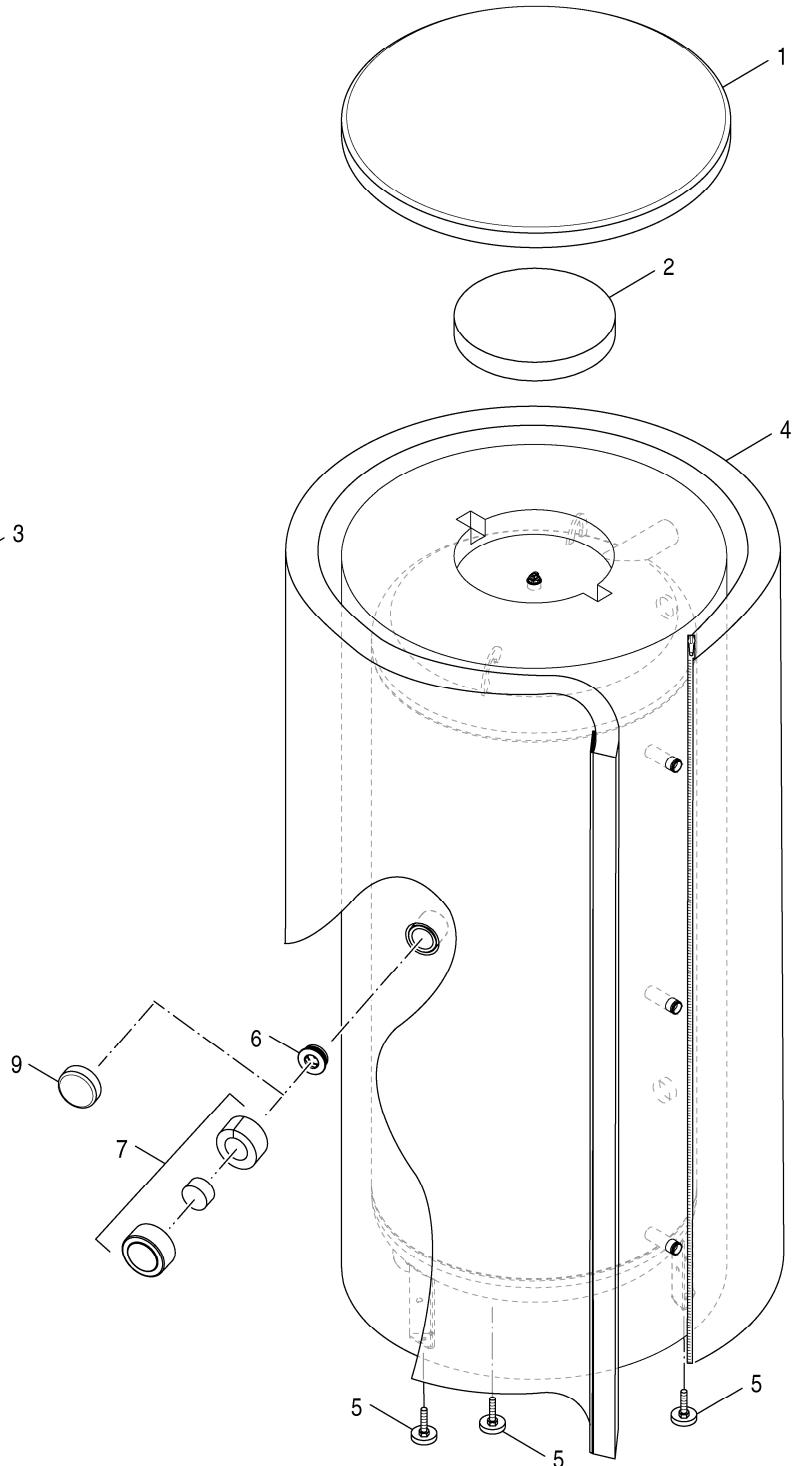

PRZ 500.6 E(W) - PRZ 1000.6 E(W)

8738893735.aa.RO

Buderus

Ersatzteilliste
Spare parts list

Liste des pièces de rechange
Lista parti di ricambio

Onderdelenlijst
Lista de repuestos

- 4x  80x30x2
- 4x  80x34x2
- 8 — 2x  90x43x2
- 2x  100x48x2
- 6x  110x55x2

8738893736.aa.RO

1

Pufferspeicher PRZ 500.6 E
Buffer cylinder PRZ 500.6 E
Ballon tampon PRZ 500.6 E
Accumulatore puffer PRZ 500.6 E
Bufferboiler PRZ 500.6 E
Acumulador auxiliar PRZ 500.6 E

PRZ 500.6 E(W) - PRZ 1000.6 E(W)

Ersatzteilliste
Spare parts list

Liste des pièces de rechange
Lista parti di ricambio

Onderdelenlijst
Lista de repuestos

- | | | | | | |
|----|---|----------|----|---|------------|
| 4x |  | 80x30x2 | 6x |  | D90x38x20 |
| 4x |  | 80x34x2 | 5x |  | D90x25x20 |
| 2x |  | 90x43x2 | 1x |  | D140x58x20 |
| 2x |  | 100x48x2 | | | |
| 6x |  | 110x55x2 | | | |