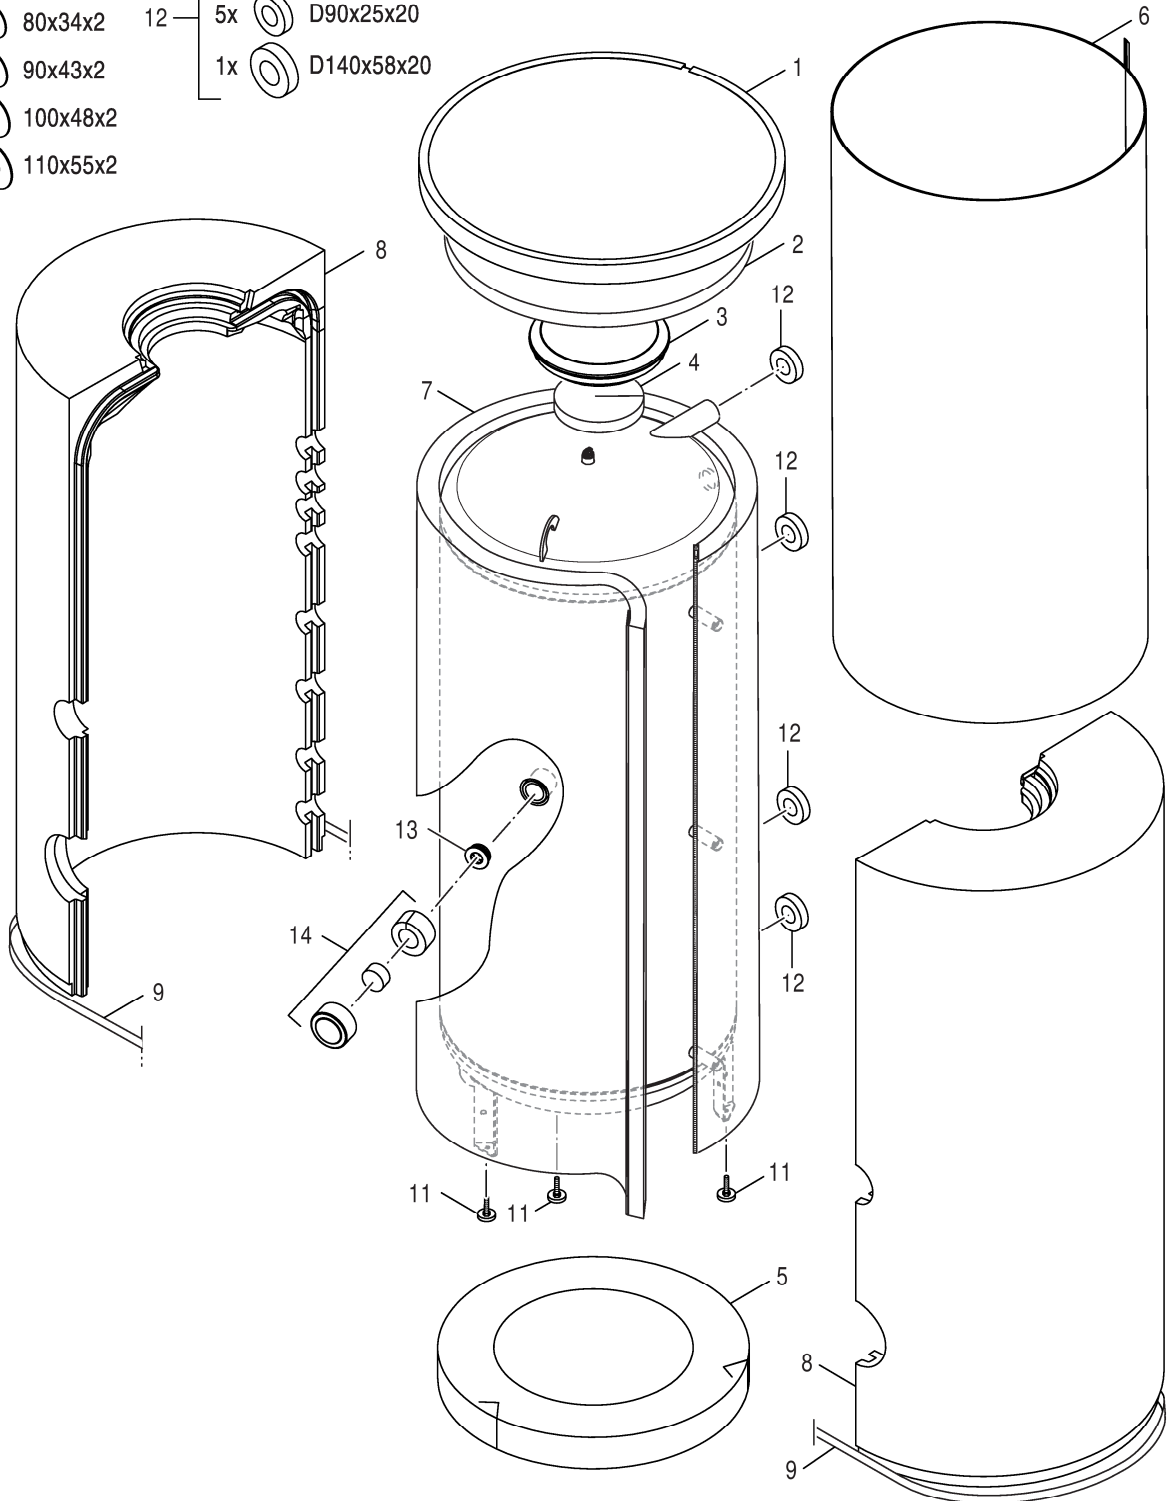

PRZ 500.6 E(W) - PRZ 1000.6 E(W)

8738893735.aa.RO

Buderus

Ersatzteilliste
Spare parts list

Liste des pièces de rechange
Lista parti di ricambio

Onderdelenlijst
Lista de repuestos

- 4x  80x30x2
- 4x  80x34x2
- 8 — 2x  90x43x2
- 2x  100x48x2
- 6x  110x55x2

Ersatzteilliste
Spare parts list

Liste des pièces de rechange
Lista parti di ricambio

Onderdelenlijst
Lista de repuestos

- | | | | | | |
|----|---|----------|----|---|------------|
| 4x |  | 80x30x2 | 6x |  | D90x38x20 |
| 4x |  | 80x34x2 | 5x |  | D90x25x20 |
| 2x |  | 90x43x2 | 1x |  | D140x58x20 |
| 2x |  | 100x48x2 | | | |
| 6x |  | 110x55x2 | | | |