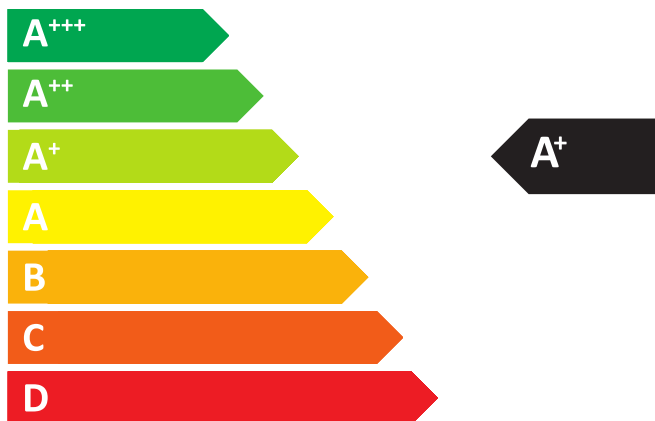

**ENERG**  
енергия · ενεργεια

**Buderus**

Logano  
S171-40 W  
7738501524

**40 kW**