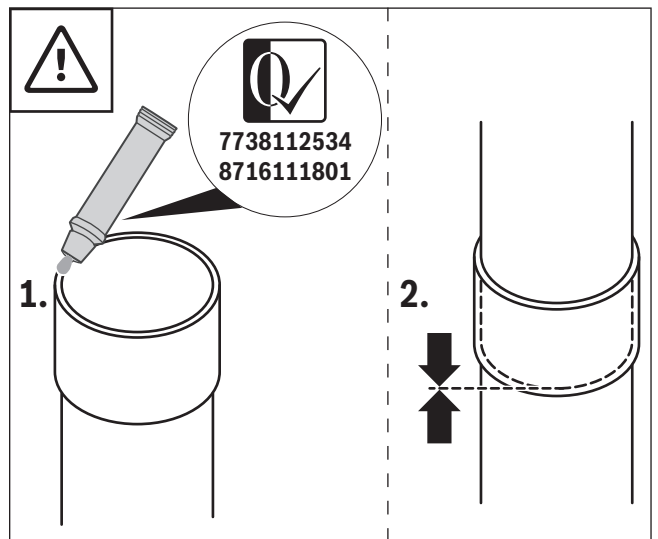

0010019732-001

1

	A / mm	B / mm	C / mm	D / mm	E / mm	F / mm	L / mm						
FC-C60-250-S 7738112873	Ø 114	Ø 102	Ø 61	Ø 100	40	10	255						
FC-C60-500 7738112614							500						
FC-C60-500 7738113492							1000						
FC-C60-1000 7738112615													
FC-C60-1000-S 7738112871							2000						
FC-C60-1000 7738113493													
FC-C60-2000 7738112500													
FC-C60-2000-S 7738112872													
FC-C60-2000- 7738113494							Ø 138	Ø 127	Ø 82	Ø 125	40	10	500
FC-C80-500 7738112645													1000
FC-C80-1000 7738112646	2000												
FC-C80-2000 7738112647	Ø 173	Ø 161	Ø 111	Ø 160	50	16							500
FC-C110-500 7738113099													1000
FC-C110-1000 7738113100													2000
FC-C110-2000 7738113101													

0010015937-001

2

0010017800-002

Original Quality by Bosch Thermotechnik GmbH  
Sophienstraße 30-32; D-35576 Wetzlar/Germany

GB Importer: Bosch Thermotechnology Ltd.  
Cotswold Way, Warndon Worcester WR4 9SW / UK