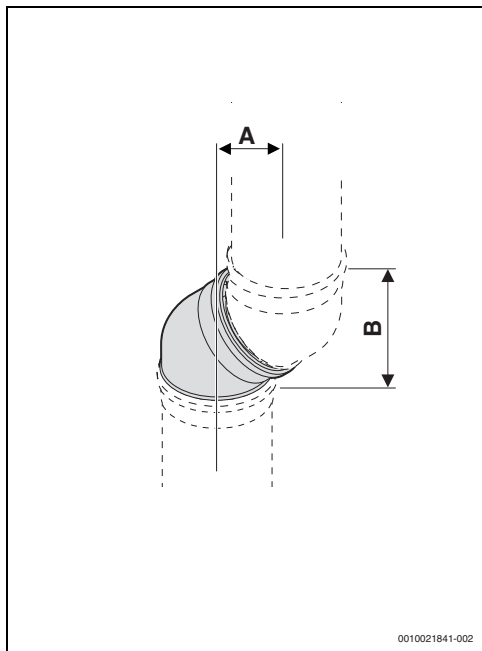

0010021840-003

1 Ø 110/160: 7738113104, Ø 80/125: 7738112593, Ø 60/100: 7738112501, 7738112875, 7738113495

0010021841-002

	A / mm	B / mm
<b>FC-CE60-45</b> <b>7738112501</b>	85	174
<b>FC-CE60-45-S</b> <b>7738112875</b>		
<b>FC-CE60-45</b> <b>7738113495</b>		
<b>FC-CE80-45</b> <b>7738112593</b>	85	205
<b>FC-CE110-45</b> <b>7738113104</b>	106	255