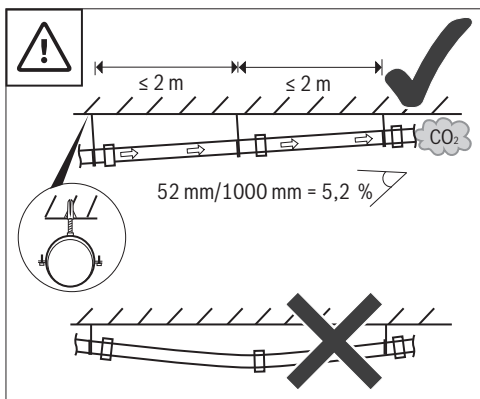

0010021904-001

1 Ø 60: 7738112629, Ø 80: 7738112667, Ø 110: 7738112683

0010021905-001

	A / mm	B / mm
7738112629	23	177
7738112667	22	168
7738112683	22	167

0010017800-002

Original Quality by Bosch Thermotechnik GmbH
Sophienstraße 30-32; D-35576 Wetzlar/Germany