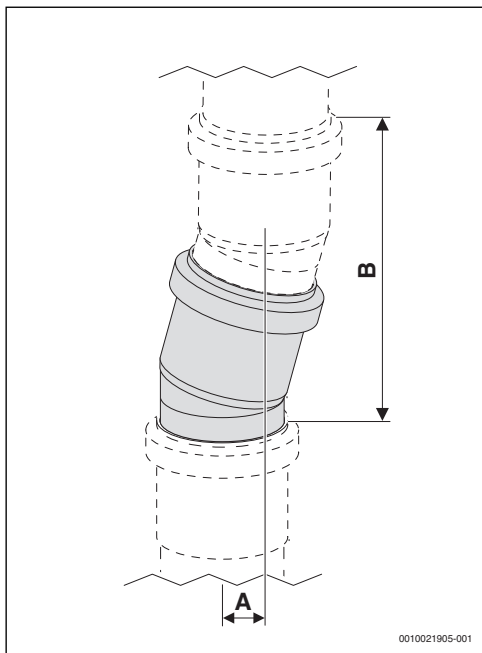

0010021904-001

1 Ø 60: 7738112629, Ø 80: 7738112667, Ø 110: 7738112683

0010021905-001

	A / mm	B / mm
7738112629	23	177
7738112667	22	168
7738112683	22	167

0010017800-002

Original Quality by Bosch Thermotechnik GmbH
Sophienstraße 30-32; D-35576 Wetzlar/Germany