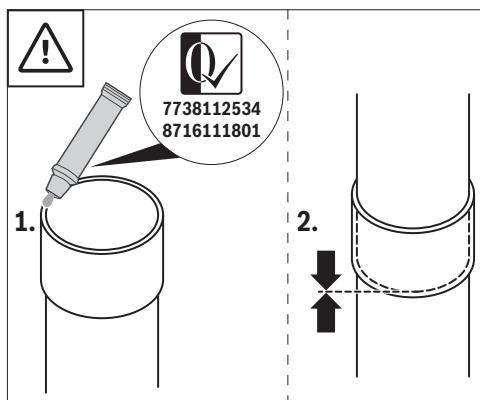

0010021904-001

1 Ø 60: 7738112629, Ø 80: 7738112667, Ø 110: 7738112683

0010021905-001

	A / mm	B / mm
7738112629	23	177
7738112667	22	168
7738112683	22	167

0010017800-002

Original Quality by Bosch Thermotechnik GmbH
Sophienstraße 30-32; D-35576 Wetzlar/Germany