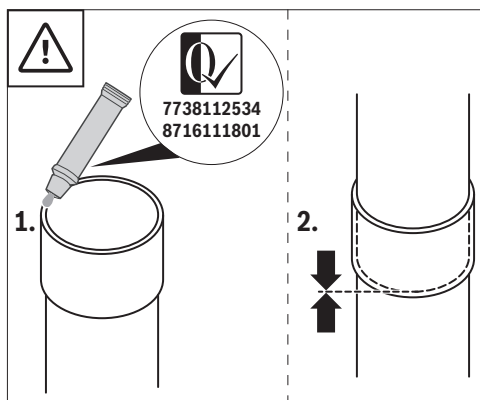

0010022052-001

1  $\text{Ø } 60/100$ : 7738112636,  $\text{Ø } 80/125$ : 7738112714

0010022048-001

2

0010022053-001

3

0010017800-002

Original Quality by Bosch Thermotechnik GmbH  
 Sophienstraße 30-32; D-35576 Wetzlar/Germany