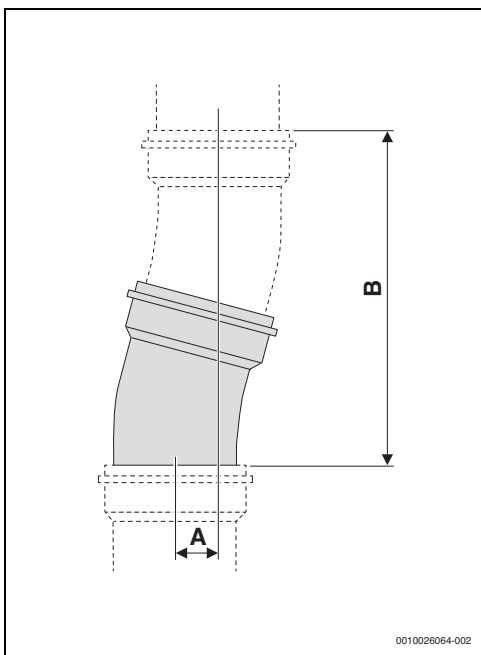

1 Ø 110/160: 7738113102, Ø 80/125: 7738112594, Ø 60/100: 7738112529

	A	B
<b>FC-CE60-15</b> <b>7738112529</b>	22	165
<b>FC-CE80-15</b> <b>7738112594</b>	25	187
<b>FC-CE110-15</b> <b>7738113102</b>	22	165