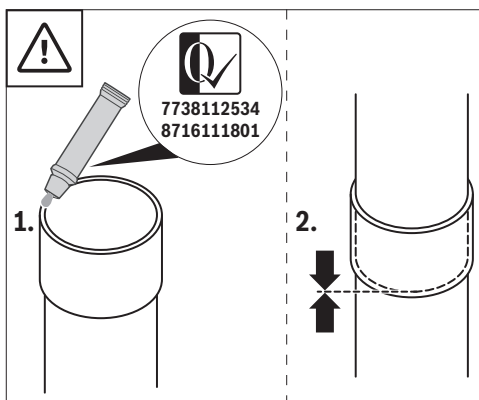

1 Ø 110/160: 7738113102, Ø 80/125: 7738112594, Ø 60/100: 7738112529

	A	B
<b>FC-CE60-15</b> <b>7738112529</b>	22	165
<b>FC-CE80-15</b> <b>7738112594</b>	25	187
<b>FC-CE110-15</b> <b>7738113102</b>	22	165