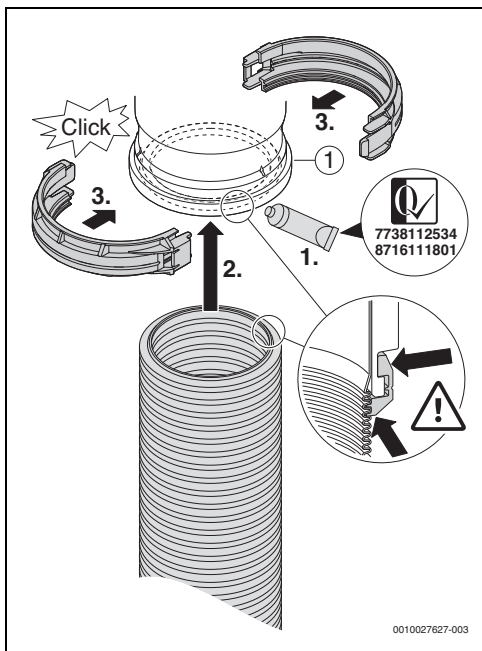

1 Ø 60 mm: 7738112634

2 Ø 80 mm: 7738112691

3 Ø 110 mm: 7738112695

4 Ø 60 mm: 7738112634

0010026238-002

5 Ø 80 mm: 7738112691

0010030780-001

6 Ø 80 mm: 7738112691

0010030781-001

7 Ø 80 mm: 7738112691

0010027589-003

8 Ø 110 mm: 7738112695

9 Ø 110 mm: 7738112695

10 Ø 110 mm: 7738112695

0010017800-002

Original Quality by Bosch Thermotechnik GmbH
Sophienstraße 30-32; D-35576 Wetzlar/Germany