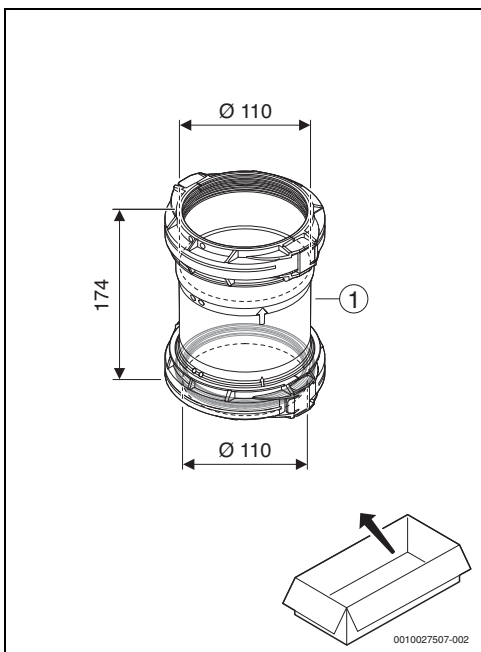

1 Ø 60 mm: 7738112634

2 Ø 80 mm: 7738112691

3 Ø 110 mm: 7738112695

4 Ø 60 mm: 7738112634

0010026238-002

5 Ø 80 mm: 7738112691

0010030780-001

6 Ø 80 mm: 7738112691

0010030781-001

7 Ø 80 mm: 7738112691

0010027589-003

8 Ø 110 mm: 7738112695

9 Ø 110 mm: 7738112695

10 Ø 110 mm: 7738112695

0010017800-002

Original Quality by Bosch Thermotechnik GmbH
Sophienstraße 30-32; D-35576 Wetzlar/Germany