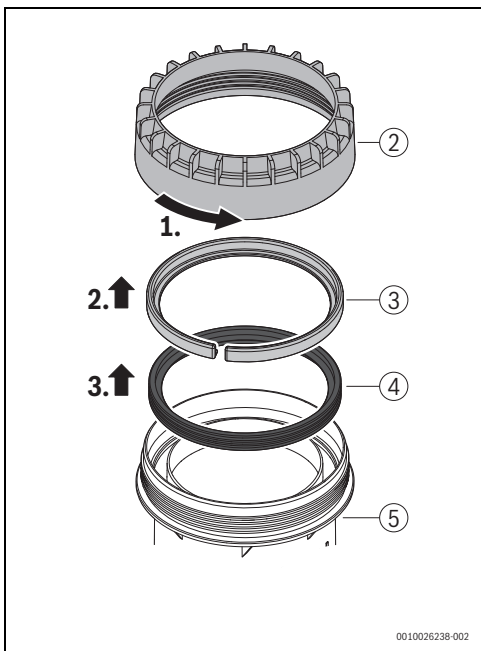

1 Ø 60 mm: 7738112634

2 Ø 80 mm: 7738112691

3 Ø 110 mm: 7738112695

4 Ø 60 mm: 7738112634

0010026238-002

5 Ø 80 mm: 7738112691

0010030780-001

6 Ø 80 mm: 7738112691

0010030781-001

7 Ø 80 mm: 7738112691

0010027589-003

8 Ø 110 mm: 7738112695

9 Ø 110 mm: 7738112695

10 Ø 110 mm: 7738112695

0010017800-002

Original Quality by Bosch Thermotechnik GmbH
Sophienstraße 30-32; D-35576 Wetzlar/Germany