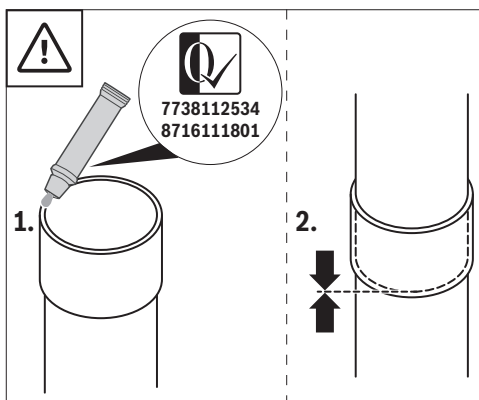

1 Ø 60 mm: 7738112634

2 Ø 80 mm: 7738112691

3 Ø 110 mm: 7738112695

4 Ø 60 mm: 7738112634

0010026238-002

5 Ø 80 mm: 7738112691

0010030780-001

6 Ø 80 mm: 7738112691

0010030781-001

7 Ø 80 mm: 7738112691

0010027589-003

8 Ø 110 mm: 7738112695

9 Ø 110 mm: 7738112695

10 Ø 110 mm: 7738112695

0010017800-002

Original Quality by Bosch Thermotechnik GmbH
Sophienstraße 30-32; D-35576 Wetzlar/Germany