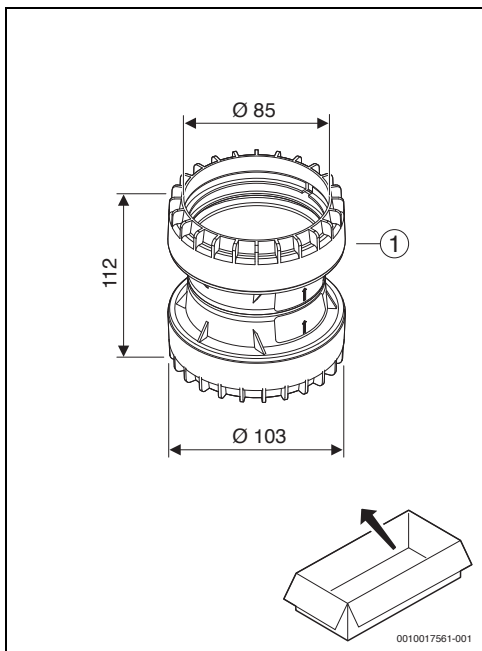

1 Ø 60 mm: 7738112634

2 Ø 80 mm: 7738112691

3 Ø 110 mm: 7738112695

4 Ø 60 mm: 7738112634

0010026238-002

5 Ø 80 mm: 7738112691

0010030780-001

6 Ø 80 mm: 7738112691

0010030781-001

7 Ø 80 mm: 7738112691

0010027589-003

8 Ø 110 mm: 7738112695

9 Ø 110 mm: 7738112695

10 Ø 110 mm: 7738112695

0010017800-002

Original Quality by Bosch Thermotechnik GmbH
Sophienstraße 30-32; D-35576 Wetzlar/Germany