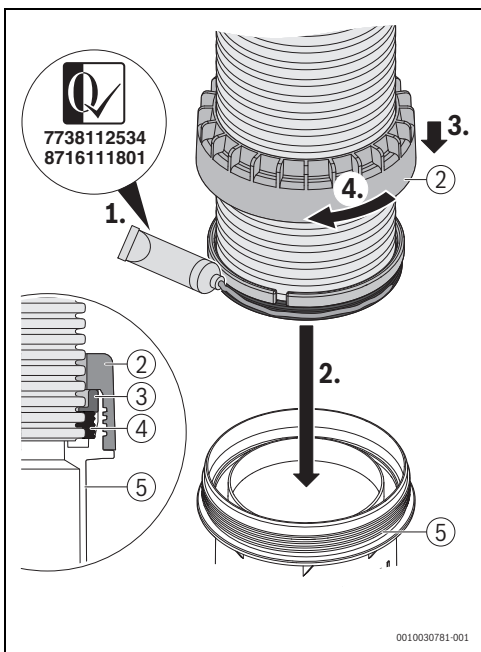

1 Ø 60 mm: 7738112634

2 Ø 80 mm: 7738112691

3 Ø 110 mm: 7738112695

4 Ø 60 mm: 7738112634

0010026238-002

5 Ø 80 mm: 7738112691

0010030780-001

6 Ø 80 mm: 7738112691

0010030781-001

7 Ø 80 mm: 7738112691

0010027589-003

8 Ø 110 mm: 7738112695

9 Ø 110 mm: 7738112695

10 Ø 110 mm: 7738112695

0010017800-002

Original Quality by Bosch Thermotechnik GmbH
Sophienstraße 30-32; D-35576 Wetzlar/Germany