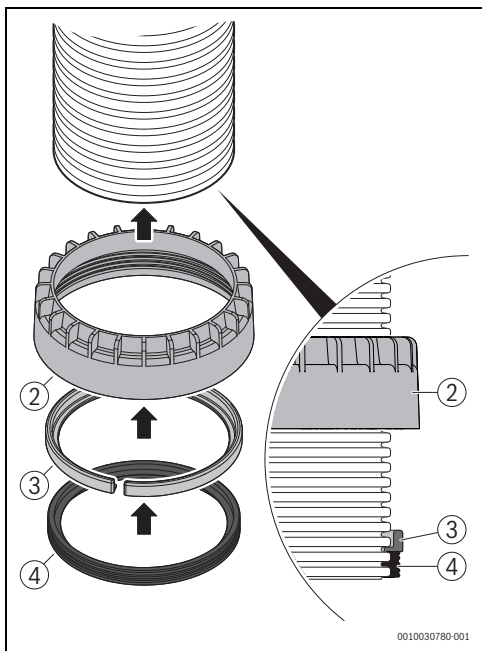

1 Ø 60 mm: 7738112634

2 Ø 80 mm: 7738112691

3 Ø 110 mm: 7738112695

4 Ø 60 mm: 7738112634

0010026238-002

5 Ø 80 mm: 7738112691

0010030780-001

6 Ø 80 mm: 7738112691

0010030781-001

7 Ø 80 mm: 7738112691

0010027589-003

8 Ø 110 mm: 7738112695

9 Ø 110 mm: 7738112695

10 Ø 110 mm: 7738112695

0010017800-002

Original Quality by Bosch Thermotechnik GmbH
Sophienstraße 30-32; D-35576 Wetzlar/Germany