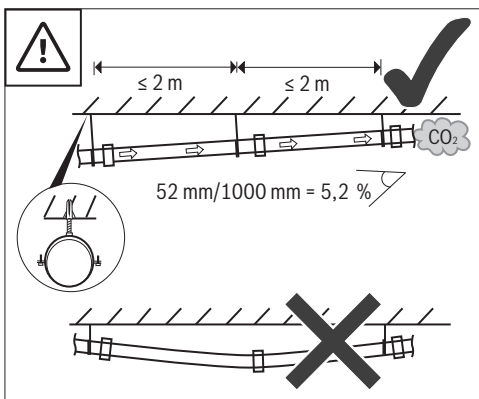

1 Ø 60 mm: 7738112634

2 Ø 80 mm: 7738112691

3 Ø 110 mm: 7738112695

4 Ø 60 mm: 7738112634

0010026238-002

5 Ø 80 mm: 7738112691

0010030780-001

6 Ø 80 mm: 7738112691

0010030781-001

7 Ø 80 mm: 7738112691

0010027589-003

8 Ø 110 mm: 7738112695

9 Ø 110 mm: 7738112695

10 Ø 110 mm: 7738112695

0010017800-002

Original Quality by Bosch Thermotechnik GmbH
Sophienstraße 30-32; D-35576 Wetzlar/Germany