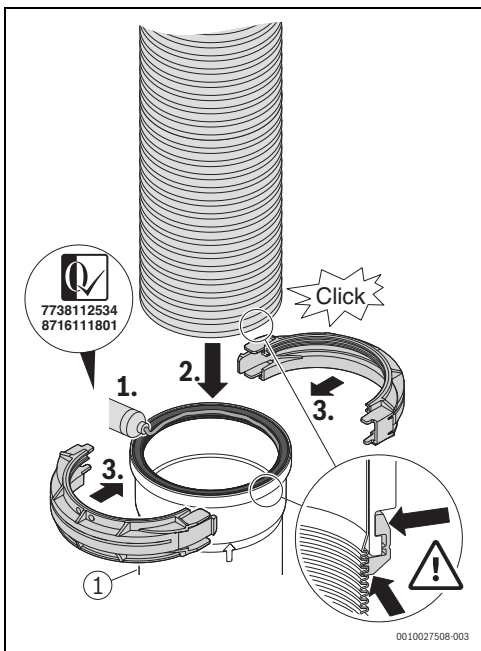

1 Ø 60 mm: 7738112634

2 Ø 80 mm: 7738112691

3 Ø 110 mm: 7738112695

4 Ø 60 mm: 7738112634

0010026238-002

5 Ø 80 mm: 7738112691

0010030780-001

6 Ø 80 mm: 7738112691

0010030781-001

7 Ø 80 mm: 7738112691

0010027589-003

8 Ø 110 mm: 7738112695

9 Ø 110 mm: 7738112695

10 Ø 110 mm: 7738112695

0010017800-002

Original Quality by Bosch Thermotechnik GmbH
Sophienstraße 30-32; D-35576 Wetzlar/Germany