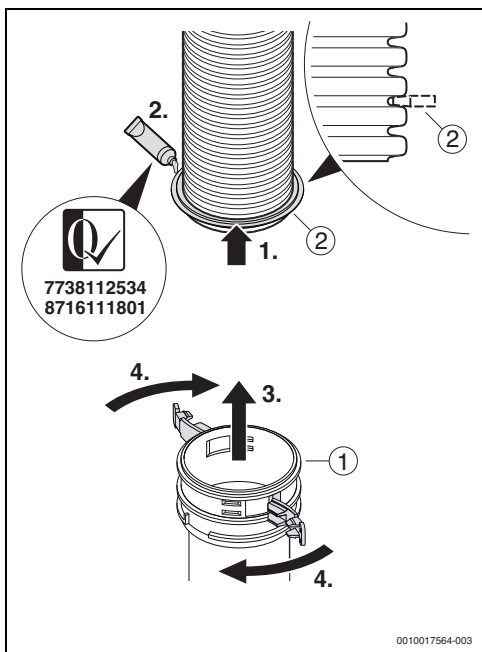

1 Ø 60 mm: 7738112634

2 Ø 80 mm: 7738112691

3 Ø 110 mm: 7738112695

4 Ø 60 mm: 7738112634

0010026238-002

5 Ø 80 mm: 7738112691

0010030780-001

6 Ø 80 mm: 7738112691

0010030781-001

7 Ø 80 mm: 7738112691

0010027589-003

8 Ø 110 mm: 7738112695

9 Ø 110 mm: 7738112695

10 Ø 110 mm: 7738112695

0010017800-002

Original Quality by Bosch Thermotechnik GmbH
Sophienstraße 30-32; D-35576 Wetzlar/Germany