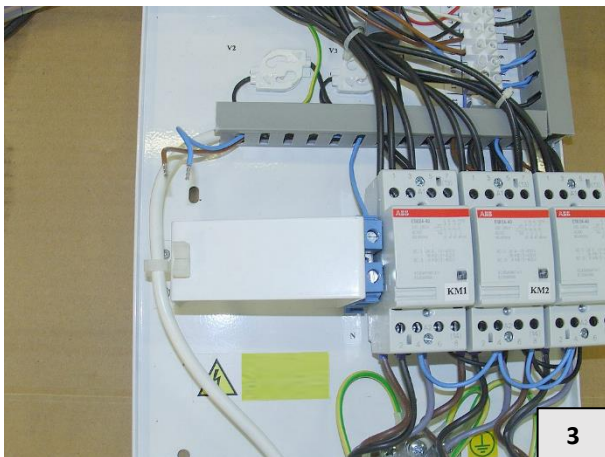

BOSCH Group

Change of main switch

Logamax E213 ; Tronic 5000H ; Daline PTE

Logamax E213 ; Tronic 5000H ; Daline PTE

SNr. :
20290 → 20291 →

4 ÷ 18 kW

1

2

3

4

Logamax E213 ; Tronic 5000H ; Daline PTE

Logamax E213 ; Tronic 5000H ; Daline PTE

Logamax E213 ; Tronic 5000H ; Daline PTE

24 ÷ 30 kW

Logamax E213 ; Tronic 5000H ; Daline PTE

Logamax E213 ; Tronic 5000H ; Daline PTE