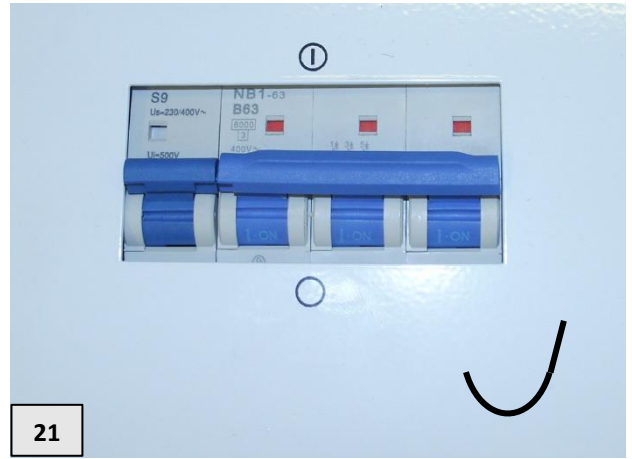

BOSCH Group

Change of main switch

Logamax E213 ; Tronic 5000H ; Daline PTE

Logamax E213 ; Tronic 5000H ; Daline PTE

SNr. :
20290 → 20291 →

4 ÷ 18 kW

1

2

3

4

Logamax E213 ; Tronic 5000H ; Daline PTE

Logamax E213 ; Tronic 5000H ; Daline PTE

Logamax E213 ; Tronic 5000H ; Daline PTE

24 ÷ 30 kW

Logamax E213 ; Tronic 5000H ; Daline PTE

Logamax E213 ; Tronic 5000H ; Daline PTE