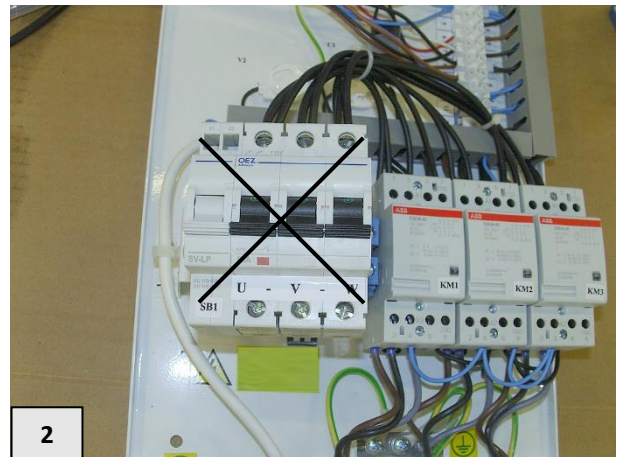

BOSCH Group

Change of main switch

Logamax E213 ; Tronic 5000H ; Daline PTE

Logamax E213 ; Tronic 5000H ; Daline PTE

SNr. :
20290 → 20291 →

4 ÷ 18 kW

1

2

3

4

Logamax E213 ; Tronic 5000H ; Daline PTE

Logamax E213 ; Tronic 5000H ; Daline PTE

Logamax E213 ; Tronic 5000H ; Daline PTE

24 ÷ 30 kW

Logamax E213 ; Tronic 5000H ; Daline PTE

Logamax E213 ; Tronic 5000H ; Daline PTE