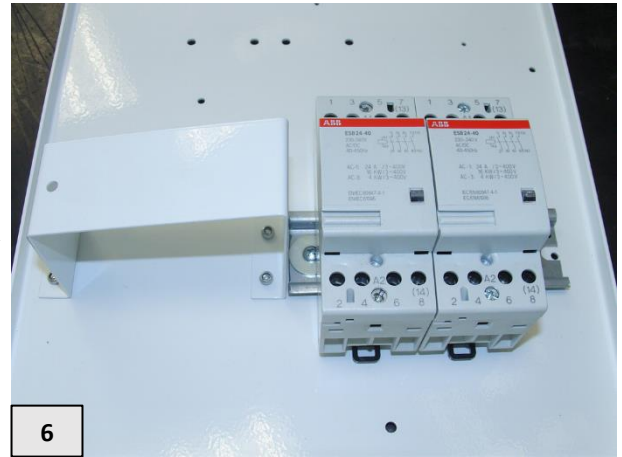

BOSCH Group

Change of main switch

Logamax E213 ; Tronic 5000H ; Daline PTE

Logamax E213 ; Tronic 5000H ; Daline PTE

SNr. :
20290 → 20291 →

4 ÷ 18 kW

1

2

3

4

Logamax E213 ; Tronic 5000H ; Daline PTE

Logamax E213 ; Tronic 5000H ; Daline PTE

Logamax E213 ; Tronic 5000H ; Daline PTE

24 ÷ 30 kW

Logamax E213 ; Tronic 5000H ; Daline PTE

Logamax E213 ; Tronic 5000H ; Daline PTE