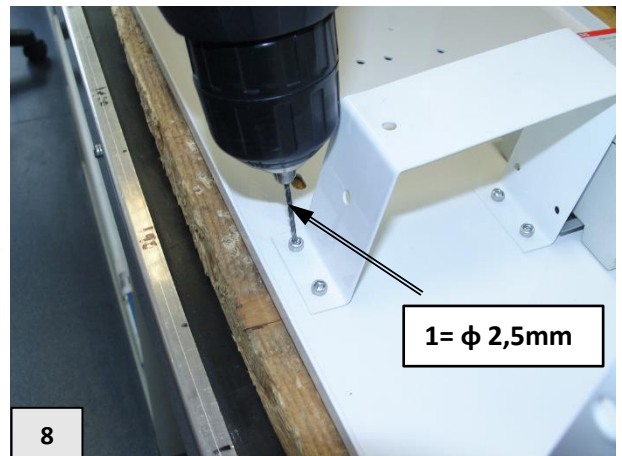

Logamax E213 ; Tronic 5000H ; Daline PTE