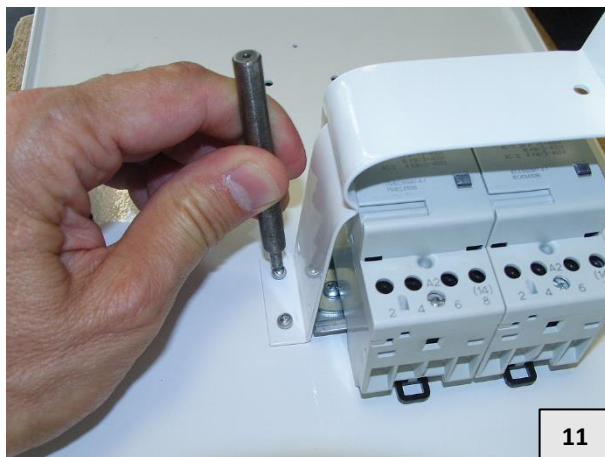

Logamax E213 ; Tronic 5000H ; Daline PTE