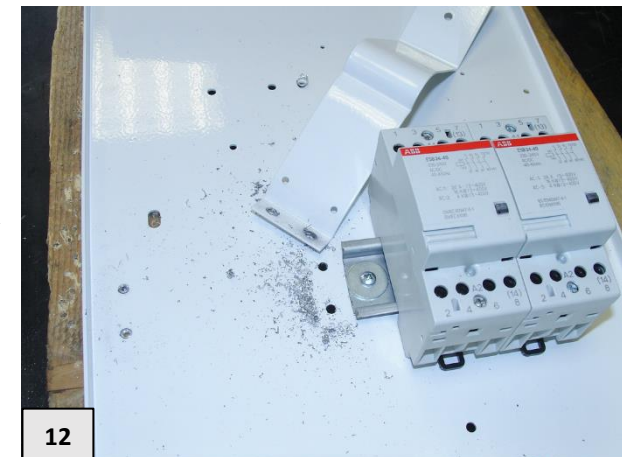

BOSCH Group

Change of main switch

Logamax E213 ; Tronic 5000H ; Daline PTE

Logamax E213 ; Tronic 5000H ; Daline PTE

SNr. :
20290 → 20291 →

4 ÷ 18 kW

1

2

3

4

Logamax E213 ; Tronic 5000H ; Daline PTE

Logamax E213 ; Tronic 5000H ; Daline PTE

Logamax E213 ; Tronic 5000H ; Daline PTE

24 ÷ 30 kW

Logamax E213 ; Tronic 5000H ; Daline PTE

Logamax E213 ; Tronic 5000H ; Daline PTE