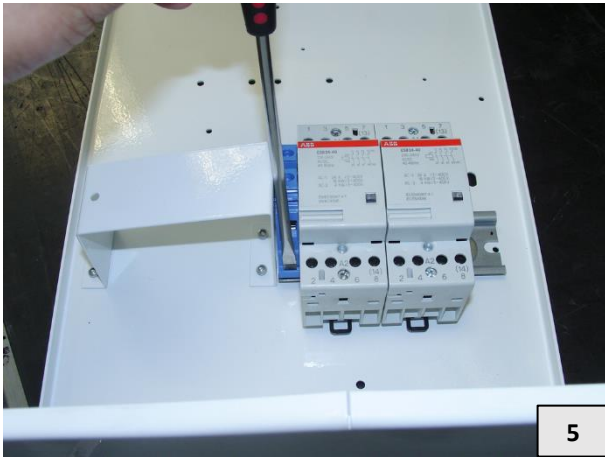

BOSCH Group

Change of main switch

Logamax E213 ; Tronic 5000H ; Daline PTE

Logamax E213 ; Tronic 5000H ; Daline PTE

SNr. :
20290 → 20291 →

4 ÷ 18 kW

1

2

3

4

Logamax E213 ; Tronic 5000H ; Daline PTE

Logamax E213 ; Tronic 5000H ; Daline PTE

Logamax E213 ; Tronic 5000H ; Daline PTE

24 ÷ 30 kW

Logamax E213 ; Tronic 5000H ; Daline PTE

Logamax E213 ; Tronic 5000H ; Daline PTE

Logamax E213 ; Tronic 5000H ; Daline PTE

Notes: