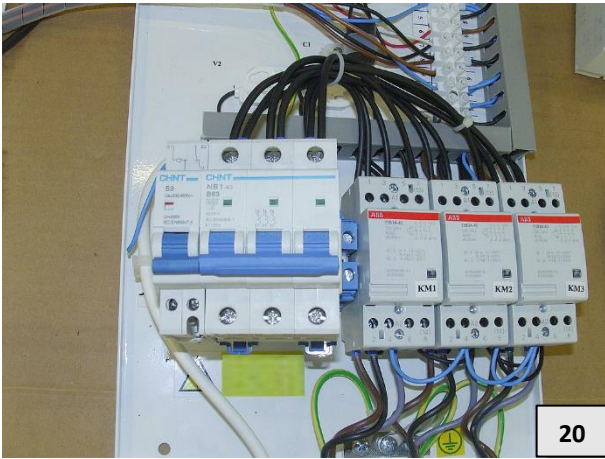

BOSCH Group

Change of main switch

Logamax E213 ; Tronic 5000H ; Daline PTE

Logamax E213 ; Tronic 5000H ; Daline PTE

SNr. :
20290 → 20291 →

4 ÷ 18 kW

1

2

3

4

Logamax E213 ; Tronic 5000H ; Daline PTE

Logamax E213 ; Tronic 5000H ; Daline PTE

Logamax E213 ; Tronic 5000H ; Daline PTE

24 ÷ 30 kW

Logamax E213 ; Tronic 5000H ; Daline PTE

Logamax E213 ; Tronic 5000H ; Daline PTE

Logamax E213 ; Tronic 5000H ; Daline PTE

Notes: