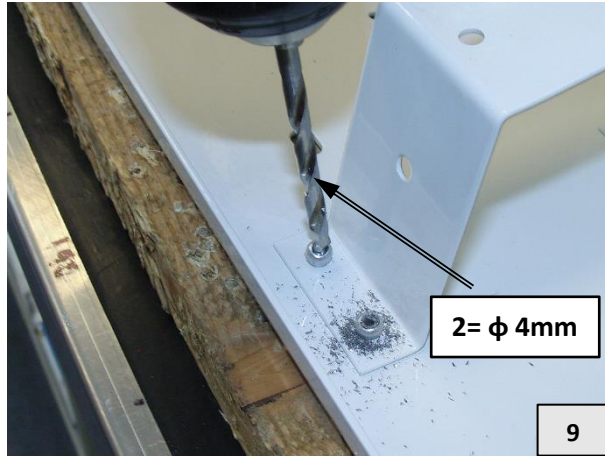

Logamax E213 ; Tronic 5000H ; Daline PTE