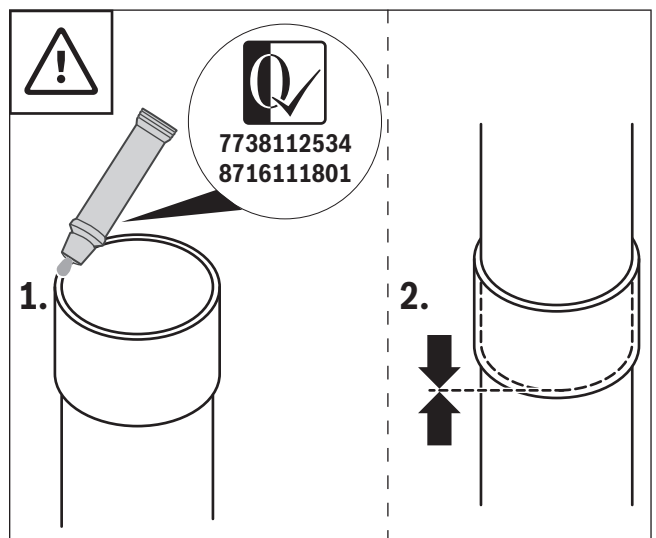

9

10

11

0010017800-002

Original Quality by Bosch Thermotechnik GmbH
 Sophienstraße 30-32; D-35576 Wetzlar/Germany