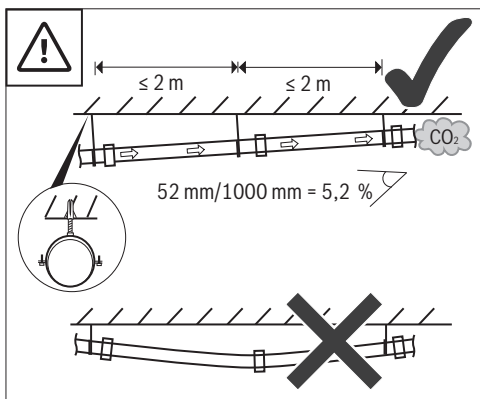

1  $\text{Ø} 80/125 \text{ mm: } 7738112704, \text{Ø} 110/160 \text{ mm: } 7738113148$

0010017800-002

Original Quality by Bosch Thermotechnik GmbH  
Sophienstraße 30-32; D-35576 Wetzlar/Germany

GB Importer: Bosch Thermotechnology Ltd.  
Cotswold Way, Warndon Worcester WR4 9SW / UK