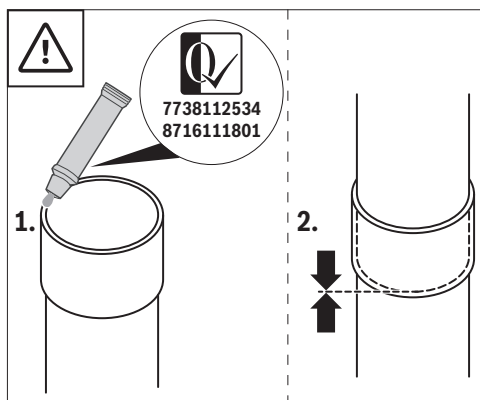

1  $\text{Ø} 80/125 \text{ mm: } 7738112704, \text{Ø} 110/160 \text{ mm: } 7738113148$

0010017800-002

Original Quality by Bosch Thermotechnik GmbH  
Sophienstraße 30-32; D-35576 Wetzlar/Germany

GB Importer: Bosch Thermotechnology Ltd.  
Cotswold Way, Warndon Worcester WR4 9SW / UK