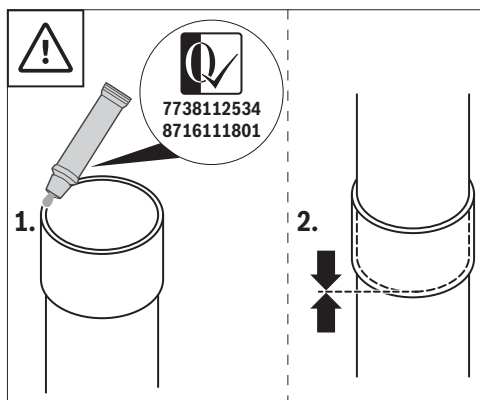

0010021939-002

1 FC-CE80-87: 7738112700, FC-CE110-87: 7738113146

0010021940-002

2

	A/mm	B/mm
FC-CE80-87 7738112700	238	238
FC-CE110-87 7738113146	270	284

0010017800-002

Original Quality by Bosch Thermotechnik GmbH
Sophienstraße 30-32; D-35576 Wetzlar/Germany