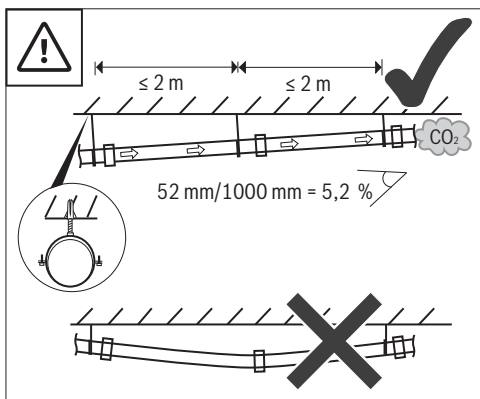

0010021939-002

1 FC-CE80-87: 7738112700, FC-CE110-87: 7738113146

0010021940-002

2

	A/mm	B/mm
FC-CE80-87 7738112700	238	238
FC-CE110-87 7738113146	270	284

0010017800-002

Original Quality by Bosch Thermotechnik GmbH
Sophienstraße 30-32; D-35576 Wetzlar/Germany