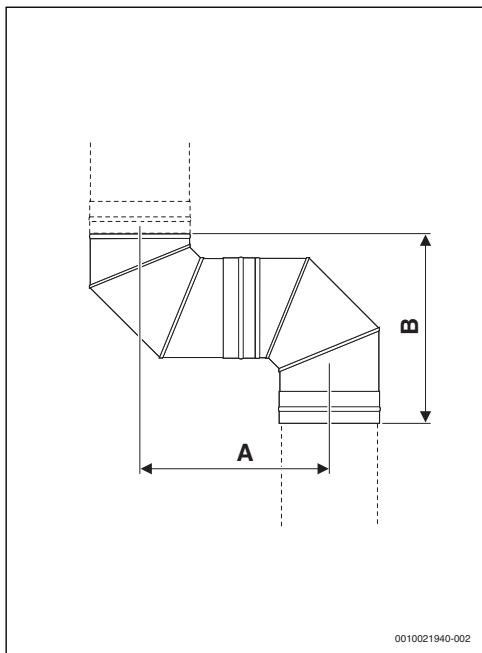

0010021939-002

1 FC-CE80-87: 7738112700, FC-CE110-87: 7738113146

0010021940-002

2

	A/mm	B/mm
FC-CE80-87 7738112700	238	238
FC-CE110-87 7738113146	270	284

0010017800-002

Original Quality by Bosch Thermotechnik GmbH
Sophienstraße 30-32; D-35576 Wetzlar/Germany