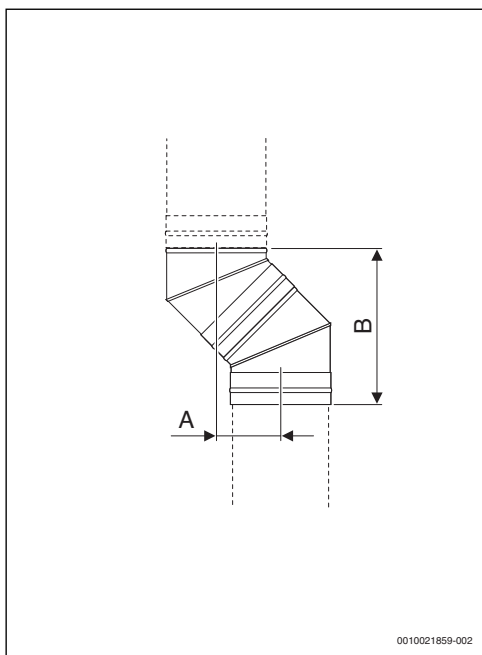

1 FC-CE80-45: 7738112701, FC-CE110-45: 7738113145

2

	A/mm	B/mm
FC-CE80-45 7 738 112 701	80	195
FC-CE110-45 7 738 113 145	106	255

0010017800-002

Original Quality by Bosch Thermotechnik GmbH
Sophienstraße 30-32; D-35576 Wetzlar/Germany