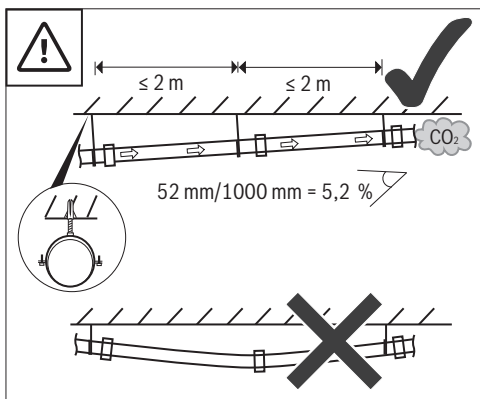

1 FC-CE80-45: 7738112701, FC-CE110-45: 7738113145

2

	A/mm	B/mm
FC-CE80-45 7 738 112 701	80	195
FC-CE110-45 7 738 113 145	106	255

0010017800-002

Original Quality by Bosch Thermotechnik GmbH
Sophienstraße 30-32; D-35576 Wetzlar/Germany