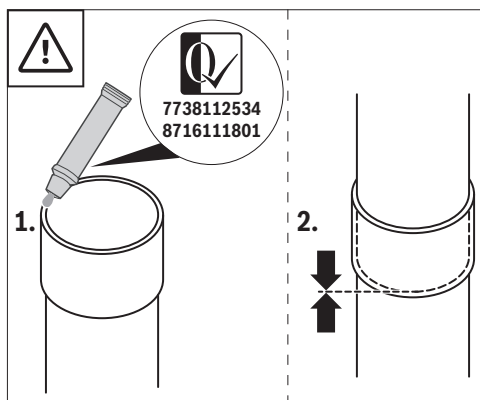

1 FC-CE80-45: 7738112701, FC-CE110-45: 7738113145

2

	A/mm	B/mm
FC-CE80-45 7 738 112 701	80	195
FC-CE110-45 7 738 113 145	106	255

0010017800-002

Original Quality by Bosch Thermotechnik GmbH
Sophienstraße 30-32; D-35576 Wetzlar/Germany