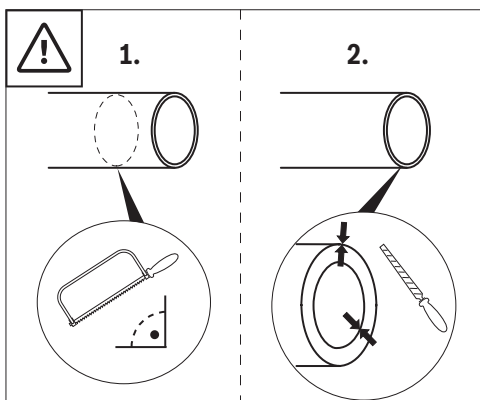

1 FC-CE80-45: 7738112701, FC-CE110-45: 7738113145

2

	A/mm	B/mm
FC-CE80-45 7 738 112 701	80	195
FC-CE110-45 7 738 113 145	106	255

0010017800-002

Original Quality by Bosch Thermotechnik GmbH
Sophienstraße 30-32; D-35576 Wetzlar/Germany