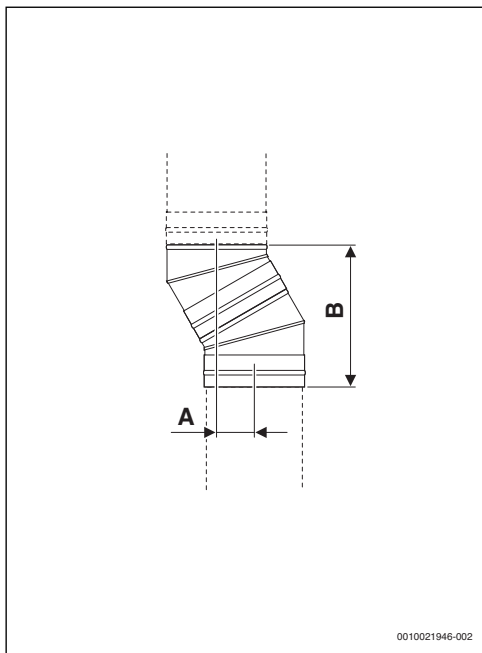

1 FC-CE80-30: 7738112702, FC-CE110-30: 7738113144

	A/mm	B/mm
<b>FC-CE80-30</b> <b>7 738 112 702</b>	48	179
<b>FC-CE110-30</b> <b>7 738 113 144</b>	85	317

0010017800-002

Original Quality by Bosch Thermotechnik GmbH  
Sophienstraße 30-32; D-35576 Wetzlar/Germany