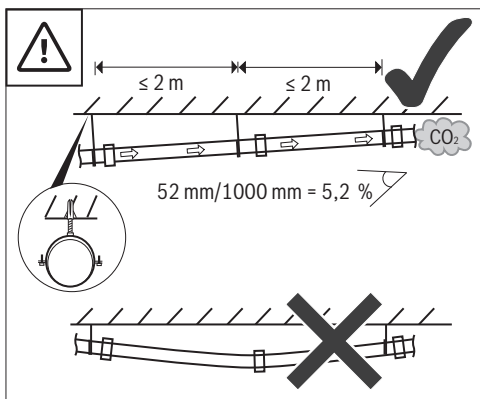

1 FC-CE80-30: 7738112702, FC-CE110-30: 7738113144

	A/mm	B/mm
<b>FC-CE80-30</b> <b>7 738 112 702</b>	48	179
<b>FC-CE110-30</b> <b>7 738 113 144</b>	85	317

0010017800-002

Original Quality by Bosch Thermotechnik GmbH  
Sophienstraße 30-32; D-35576 Wetzlar/Germany