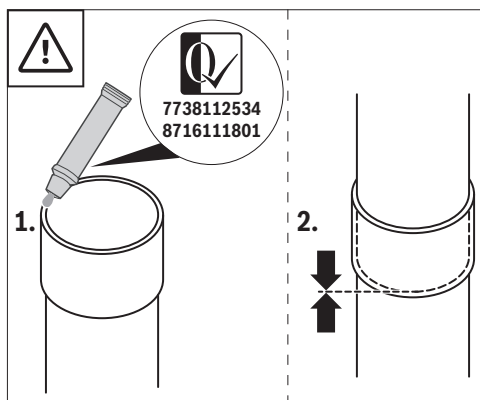

1 FC-CE80-30: 7738112702, FC-CE110-30: 7738113144

	A/mm	B/mm
<b>FC-CE80-30</b> <b>7 738 112 702</b>	48	179
<b>FC-CE110-30</b> <b>7 738 113 144</b>	85	317

0010017800-002

Original Quality by Bosch Thermotechnik GmbH  
Sophienstraße 30-32; D-35576 Wetzlar/Germany