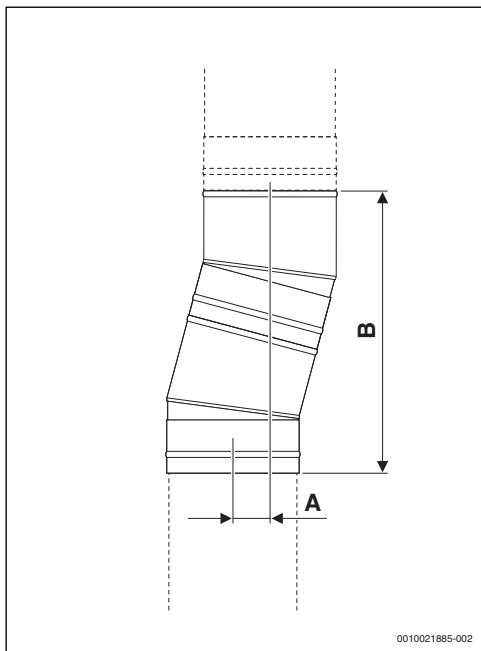

1 FC-CE80-15: 7738112703, FC-CE110-15: 7738113143

2

	A/mm	B/mm
FC-CE80-15 7 738 112 703	35	270
FC-CE110-15 7 738 113 143	22	165

0010017800-002

Original Quality by Bosch Thermotechnik GmbH
Sophienstraße 30-32; D-35576 Wetzlar/Germany