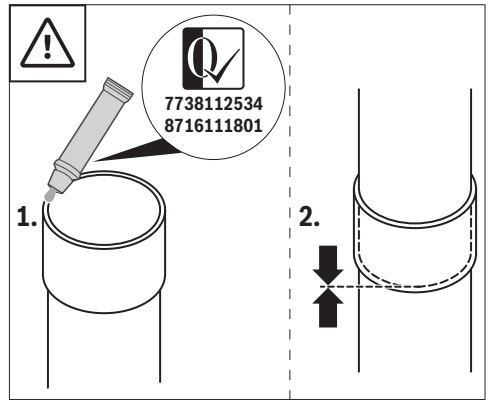

1 FC-CE80-15: 7738112703, FC-CE110-15: 7738113143

2

	A/mm	B/mm
FC-CE80-15 7 738 112 703	35	270
FC-CE110-15 7 738 113 143	22	165

0010017800-002

Original Quality by Bosch Thermotechnik GmbH
Sophienstraße 30-32; D-35576 Wetzlar/Germany