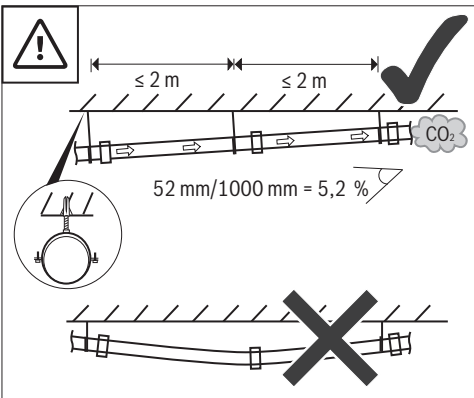

1 FC-CE80-15: 7738112703, FC-CE110-15: 7738113143

2

	A/mm	B/mm
FC-CE80-15 7 738 112 703	35	270
FC-CE110-15 7 738 113 143	22	165

0010017800-002

Original Quality by Bosch Thermotechnik GmbH
Sophienstraße 30-32; D-35576 Wetzlar/Germany