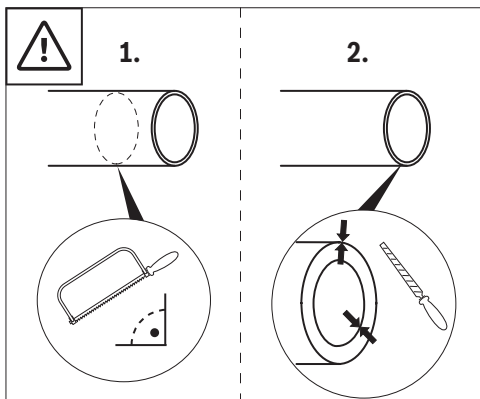

1 Ø 80 mm: 7738112705, Ø 110 mm: 7738113147

0010026184-001

0010026212-001

2

0010017800-002

Original Quality by Bosch Thermotechnik GmbH
Sophienstraße 30-32; D-35576 Wetzlar/Germany

GB Importer: Bosch Thermotechnology Ltd.
Cotswold Way, Warndon Worcester WR4 9SW / UK