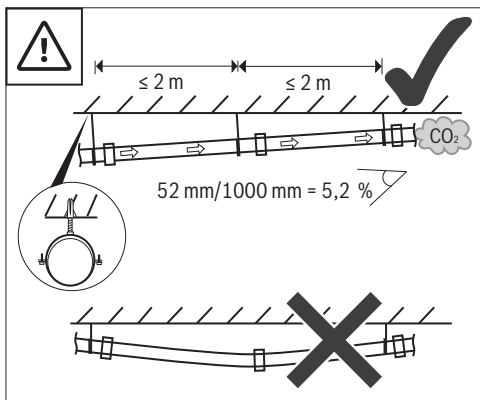

1 Ø 80 mm: 7738112705, Ø 110 mm: 7738113147

0010026184-001

0010026212-001

2

0010017800-002

Original Quality by Bosch Thermotechnik GmbH
Sophienstraße 30-32; D-35576 Wetzlar/Germany

GB Importer: Bosch Thermotechnology Ltd.
Cotswold Way, Warndon Worcester WR4 9SW / UK