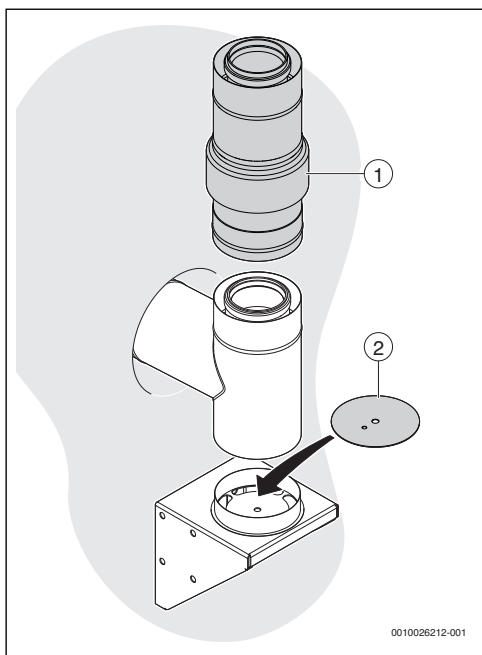

1 Ø 80 mm: 7738112705, Ø 110 mm: 7738113147

0010026184-001

0010026212-001

2

0010017800-002

Original Quality by Bosch Thermotechnik GmbH
Sophienstraße 30-32; D-35576 Wetzlar/Germany

GB Importer: Bosch Thermotechnology Ltd.
Cotswold Way, Warndon Worcester WR4 9SW / UK