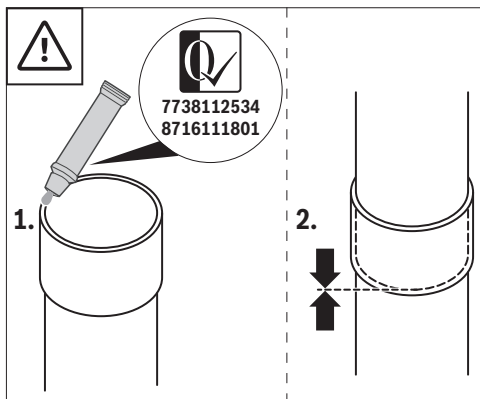

1 Ø 80 mm: 7738112705, Ø 110 mm: 7738113147

0010026184-001

0010026212-001

2

0010017800-002

Original Quality by Bosch Thermotechnik GmbH
Sophienstraße 30-32; D-35576 Wetzlar/Germany

GB Importer: Bosch Thermotechnology Ltd.
Cotswold Way, Warndon Worcester WR4 9SW / UK