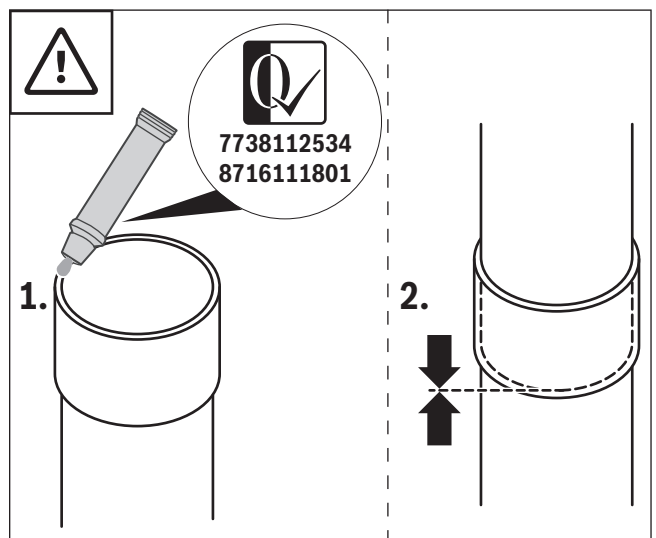

1

2

3

4

0010017800-002

Original Quality by Bosch Thermotechnik GmbH
 Sophienstraße 30-32; D-35576 Wetzlar/Germany