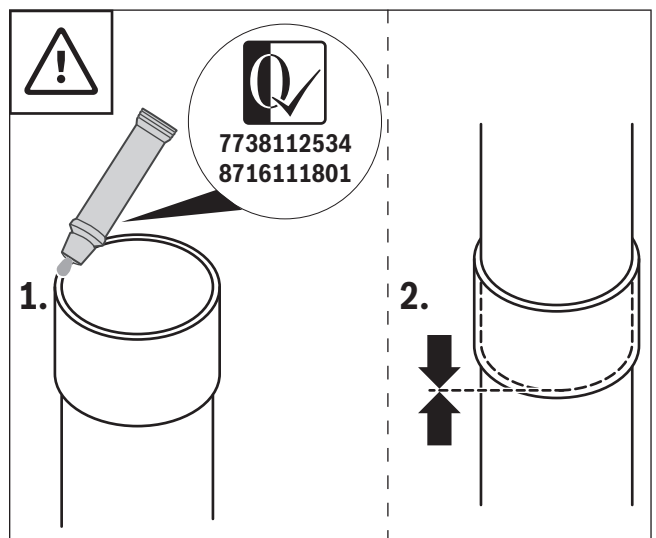

9

0010017800-002

Original Quality by Bosch Thermotechnik GmbH  
Sophienstraße 30-32; D-35576 Wetzlar/Germany