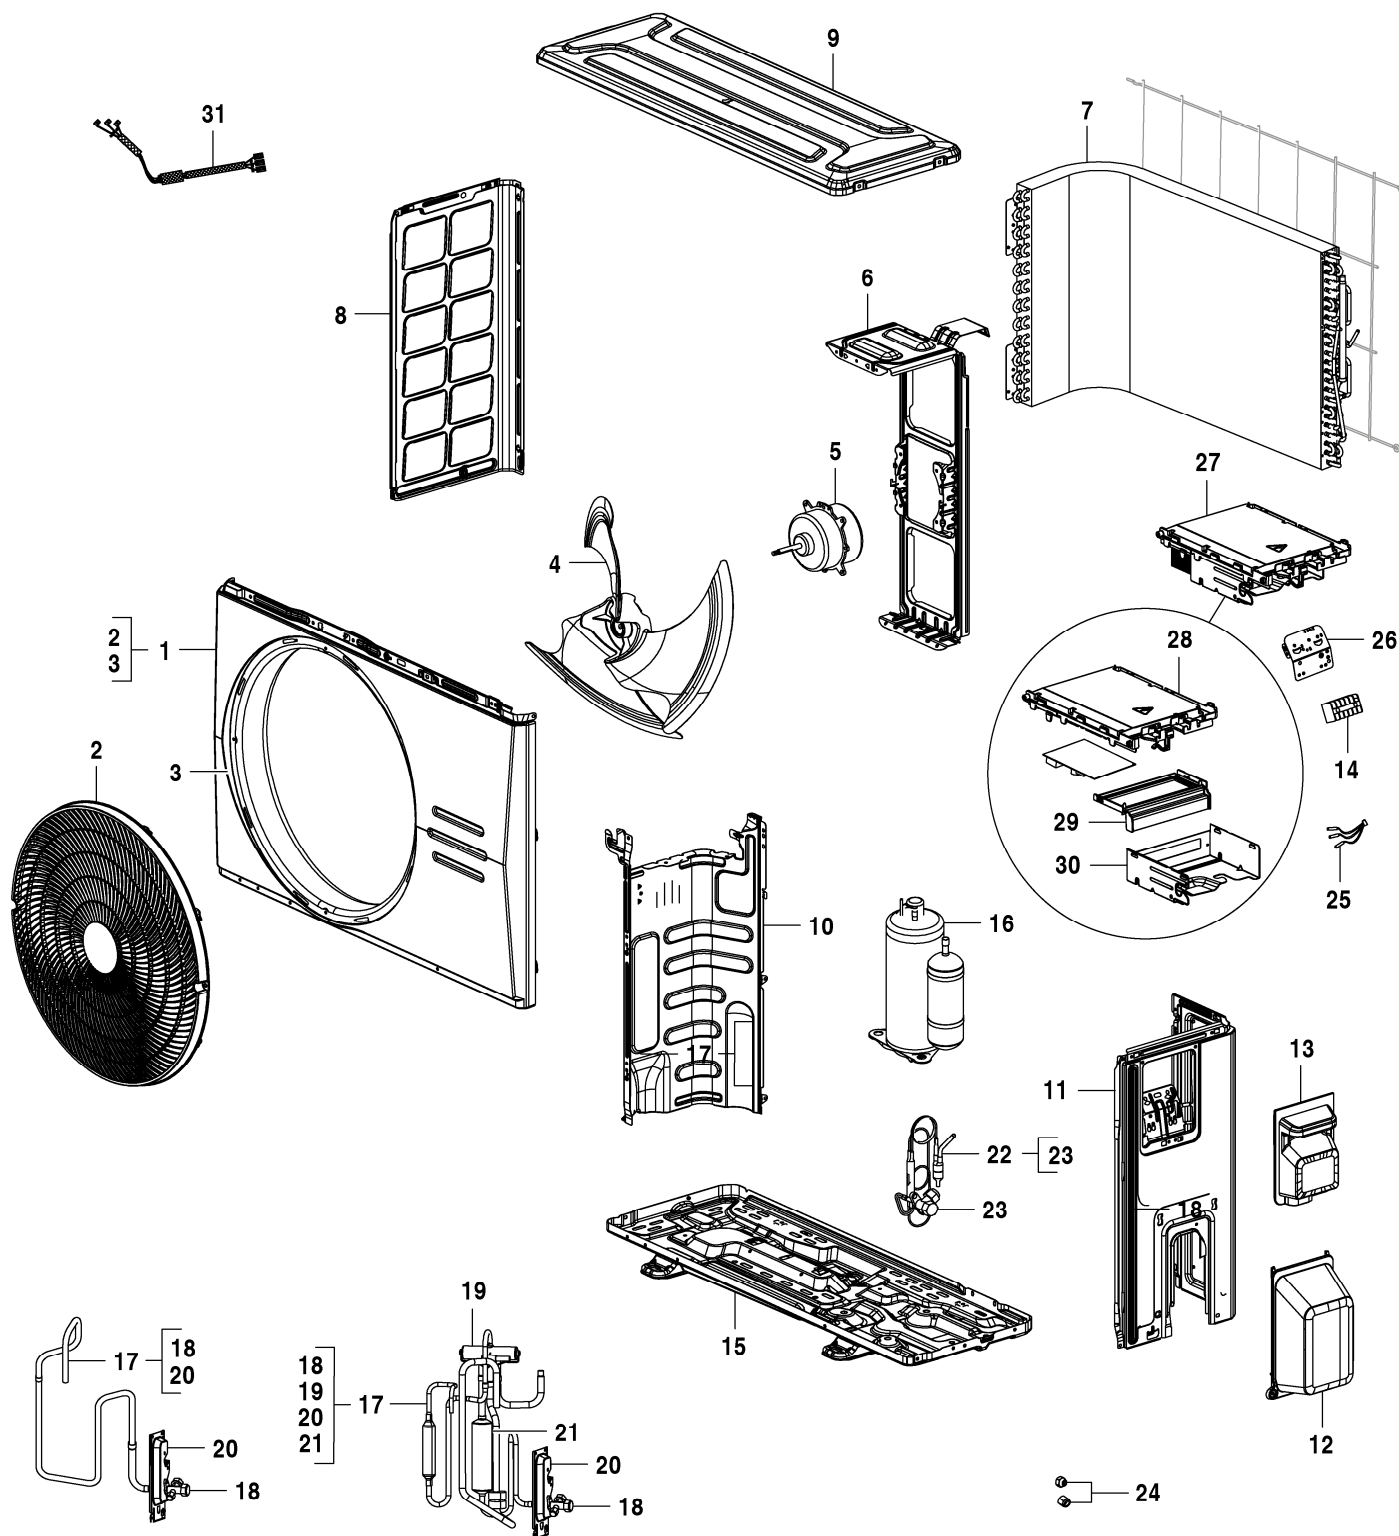

Onderdelenlijst

6721903769.aa.RO

CL5000i 26 E

7 733 701 573