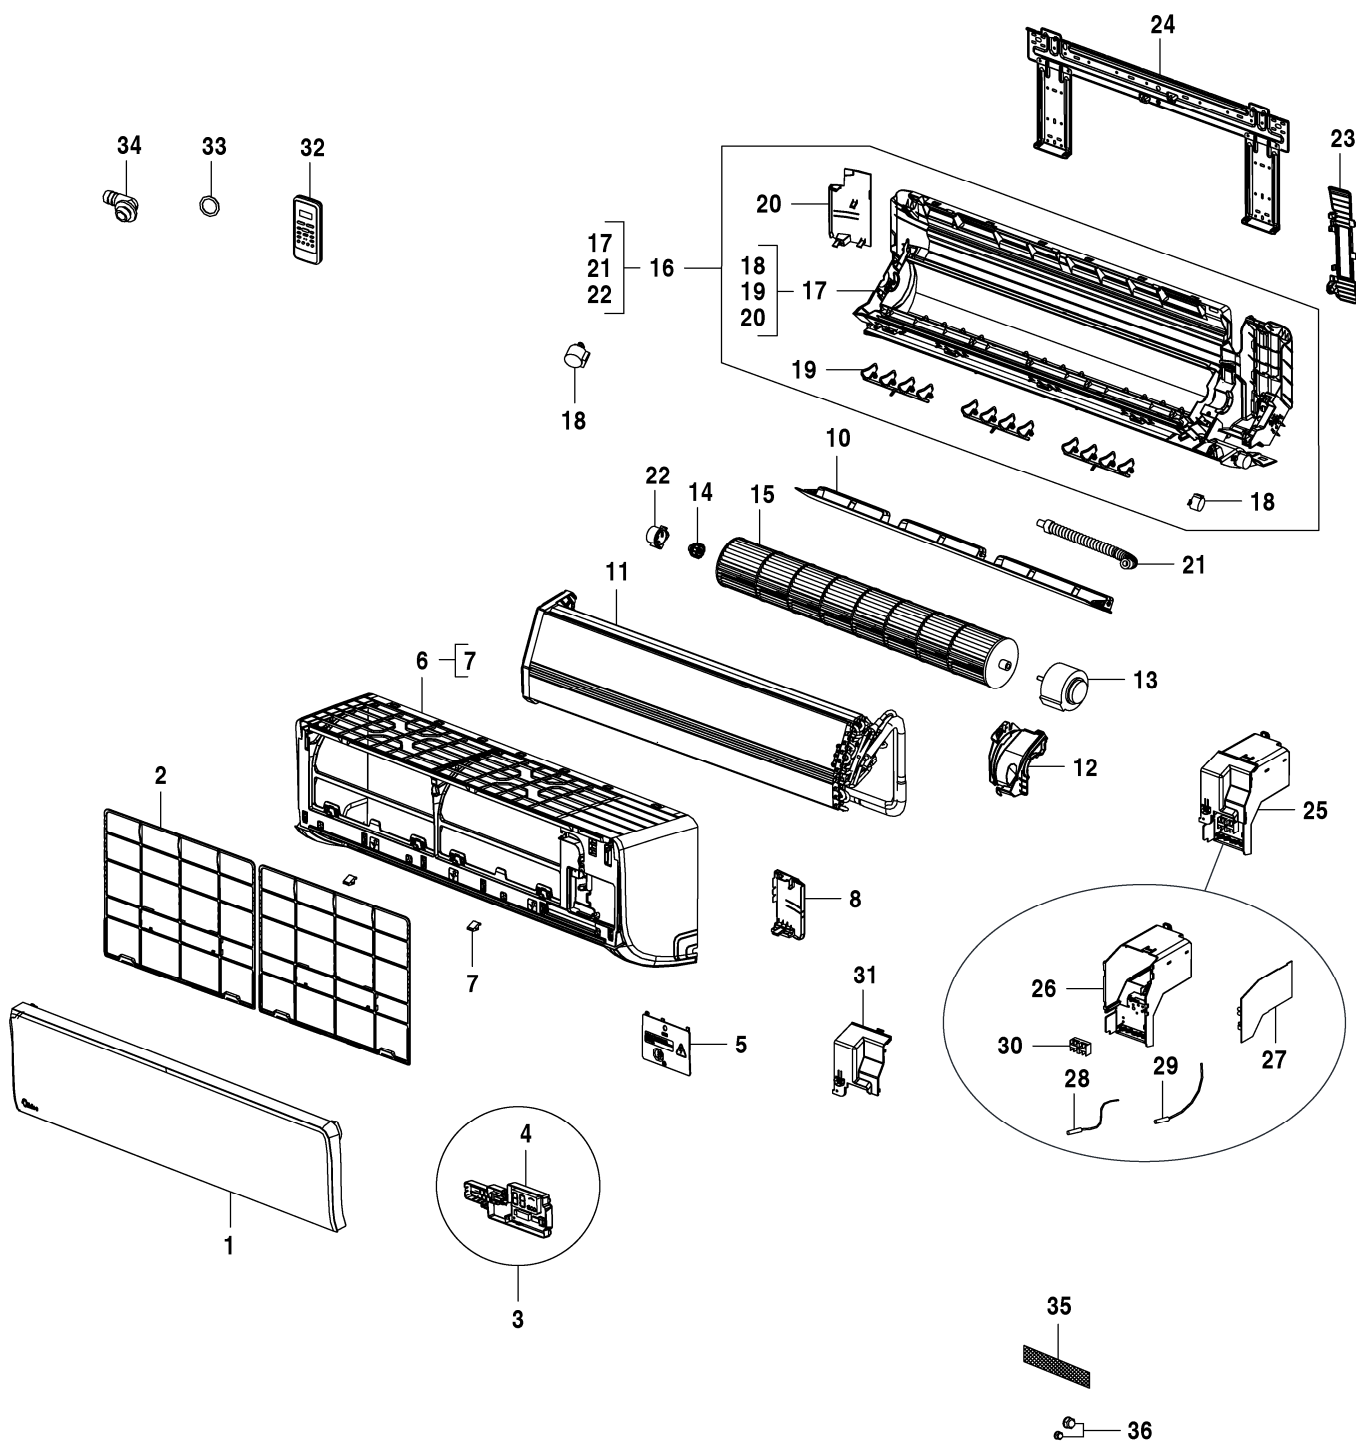

Onderdelenlijst

6721903764.aa.RO

CL3000iU W 53 E

7 733 701 568

Onderdelenlijst

6721903766.aa.RO

Onderdelenlijst

6721903762.aa.RO