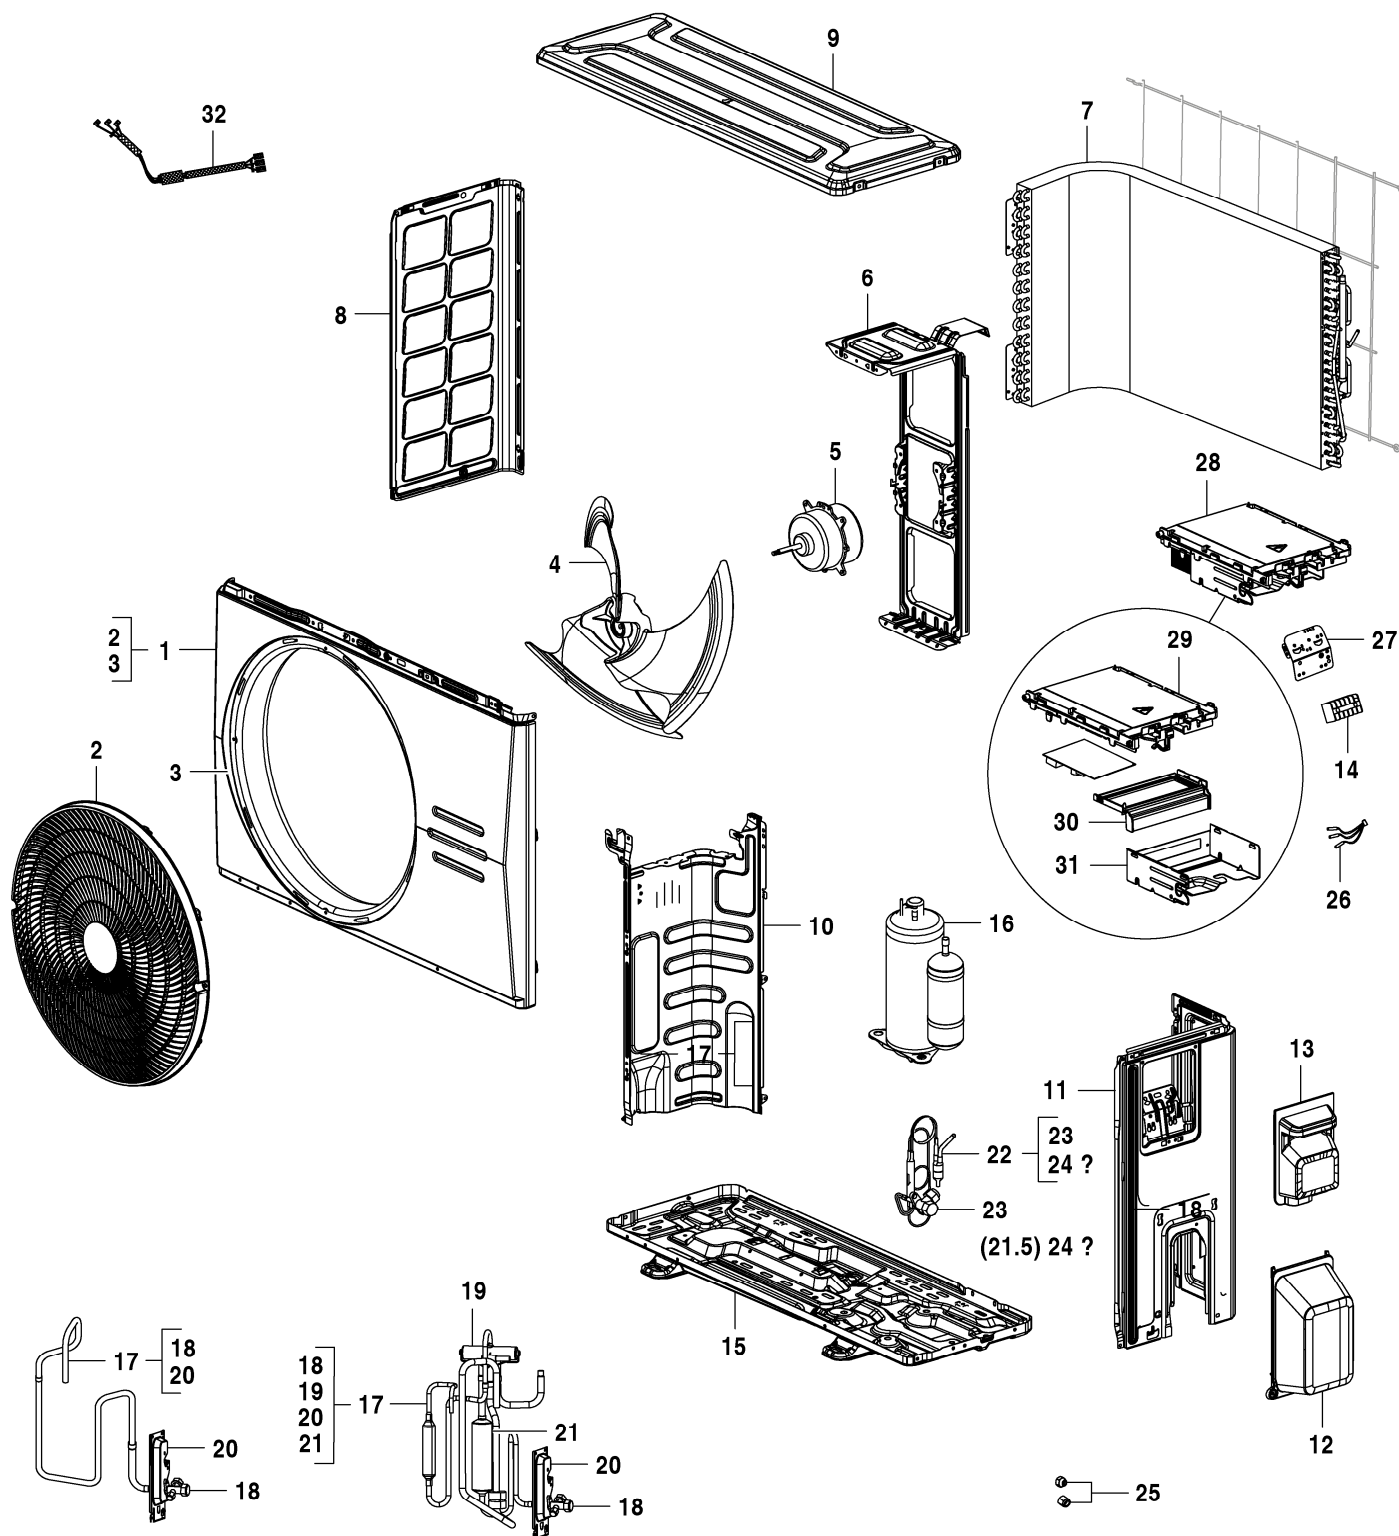

CL3000U W 35 E

7 733 701 566

Onderdelenlijst

6721903769.aa.RO

CL5000i 26 E

7 733 701 573

Onderdelenlijst

6721903771.aa.RO