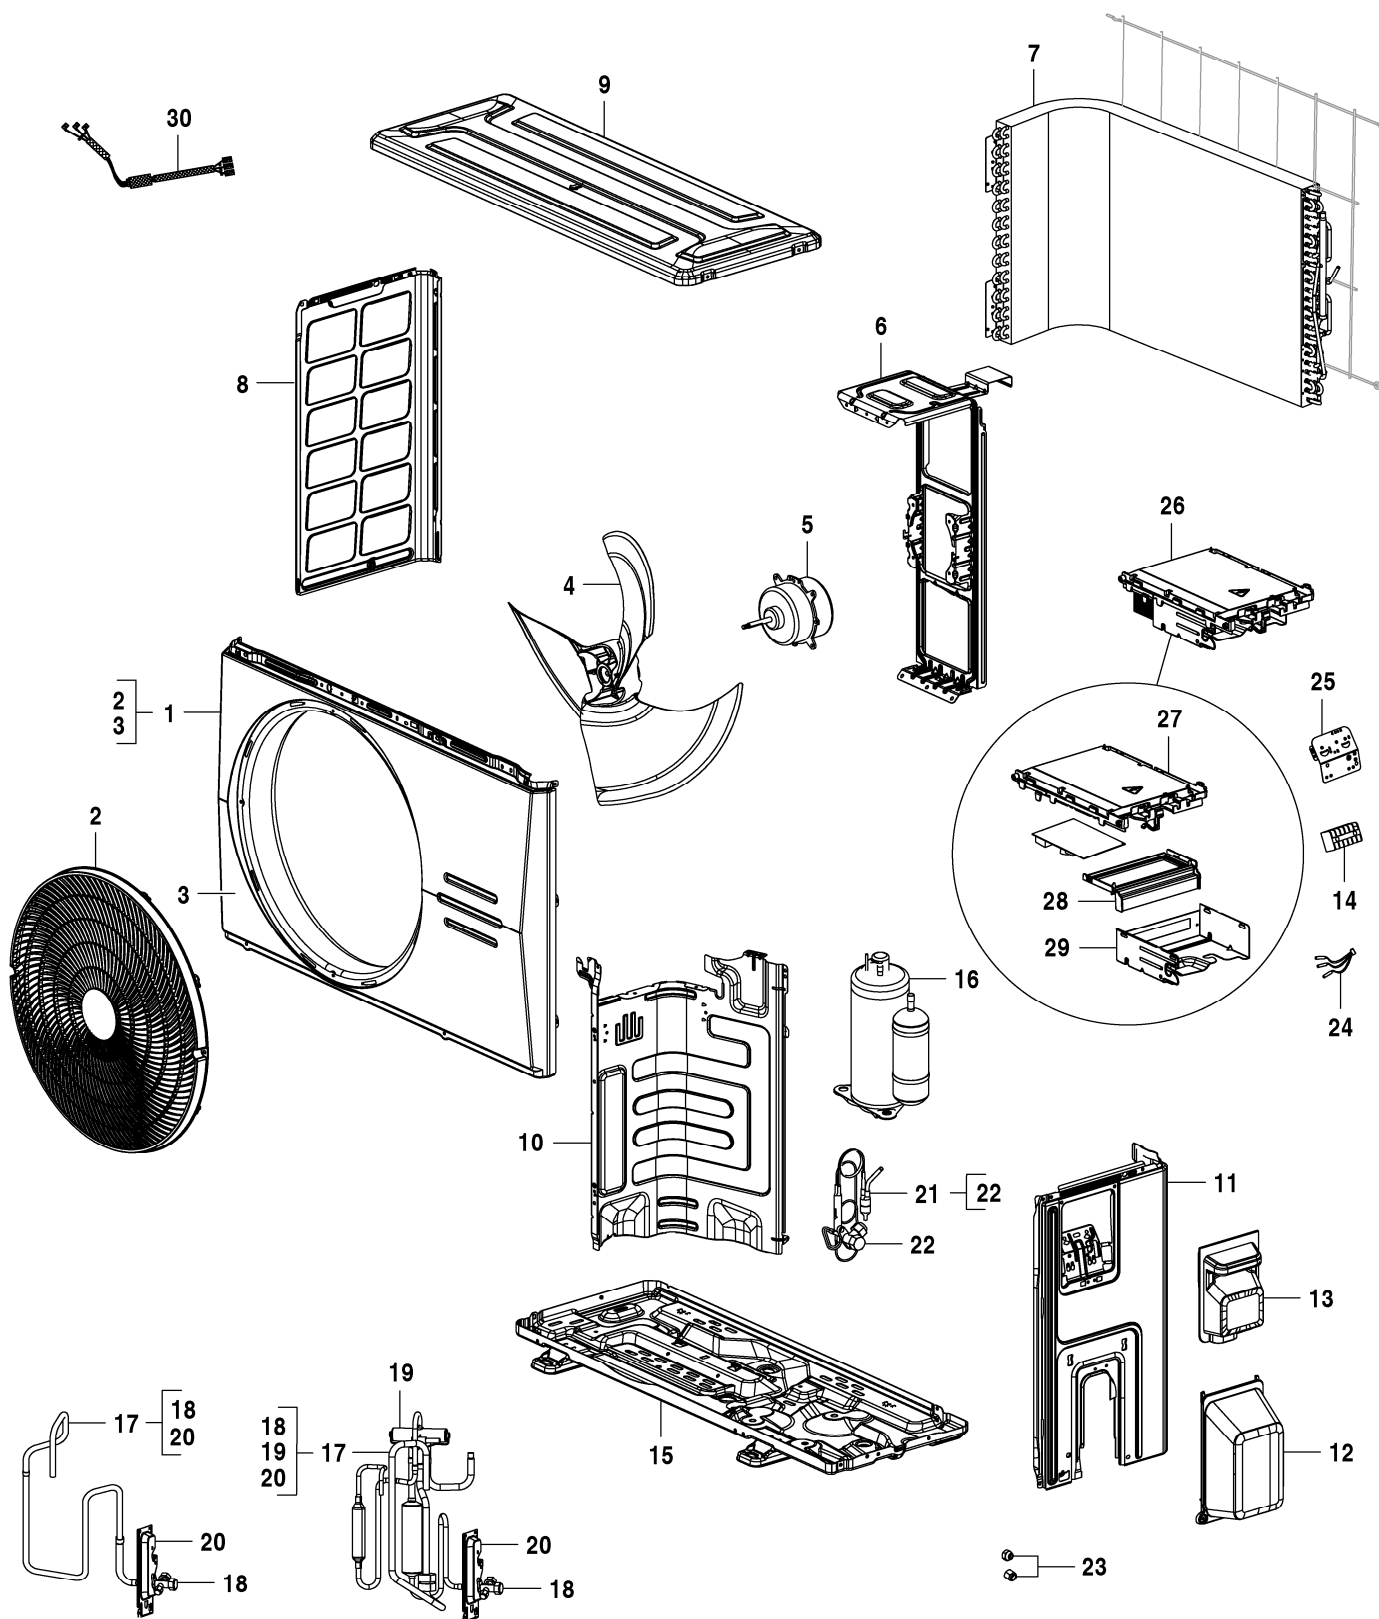

Onderdelenlijst

6721903761.aa.RO

CL3000i 26 E

7 733 701 565

Onderdelenlijst

6721903763.aa.RO

Onderdelenlijst

6721903765.aa.RO