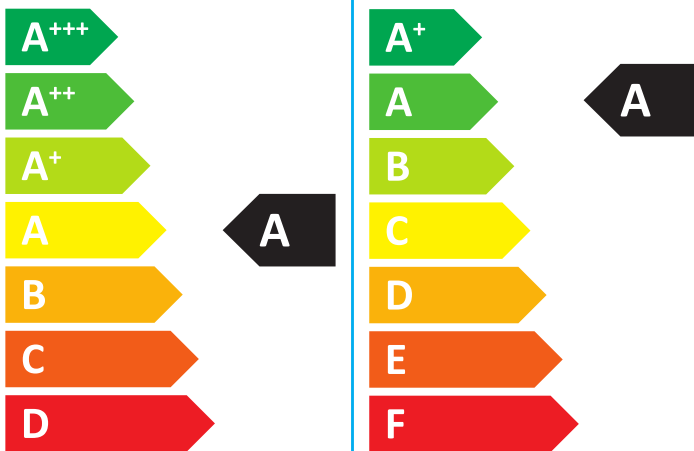

ENERG
енергия · ενεργεια

BOSCH

Condens 5700i WT
GC5700iWT 24/42 S 23
7716701575

46dB

22
kW