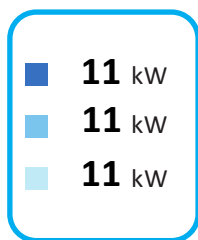

ENERG

енергия · ενεργεια

Compress 7800i LW
CS7800ILW 12 M
8738212255

ENERG

енергия · ενέργεια

8738212255

Compress 7800i LW

CS7800LW 12 M

A+++ 

A+  XL

+ 

+ 

+ 

+ 

A+++ 

 XL
 