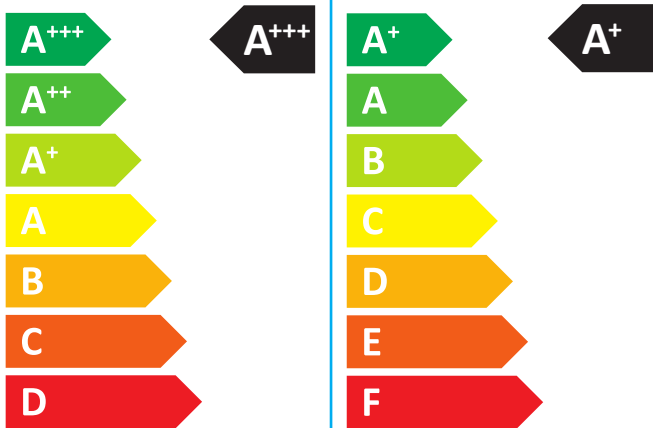

ENERG

енергия · ενεργεια

Compress 7800i LW
CS7800ILW 12 M
8738212255

ENERG

енергия · ενέργεια

8738212255

Compress 7800i LW

CS7800LW 12 M

A+++ 

A+  XL

+ 

+ 

+ 

+ 

A+++ 

 XL
 