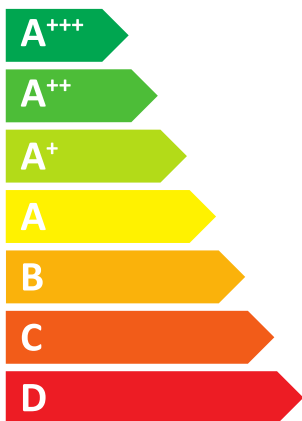

ENERG

енергия · ενεργεια

Buderus

Logatherm
WSW196I.2-6 W BHM
8738212316

55°C

35°C

36 dB

dB